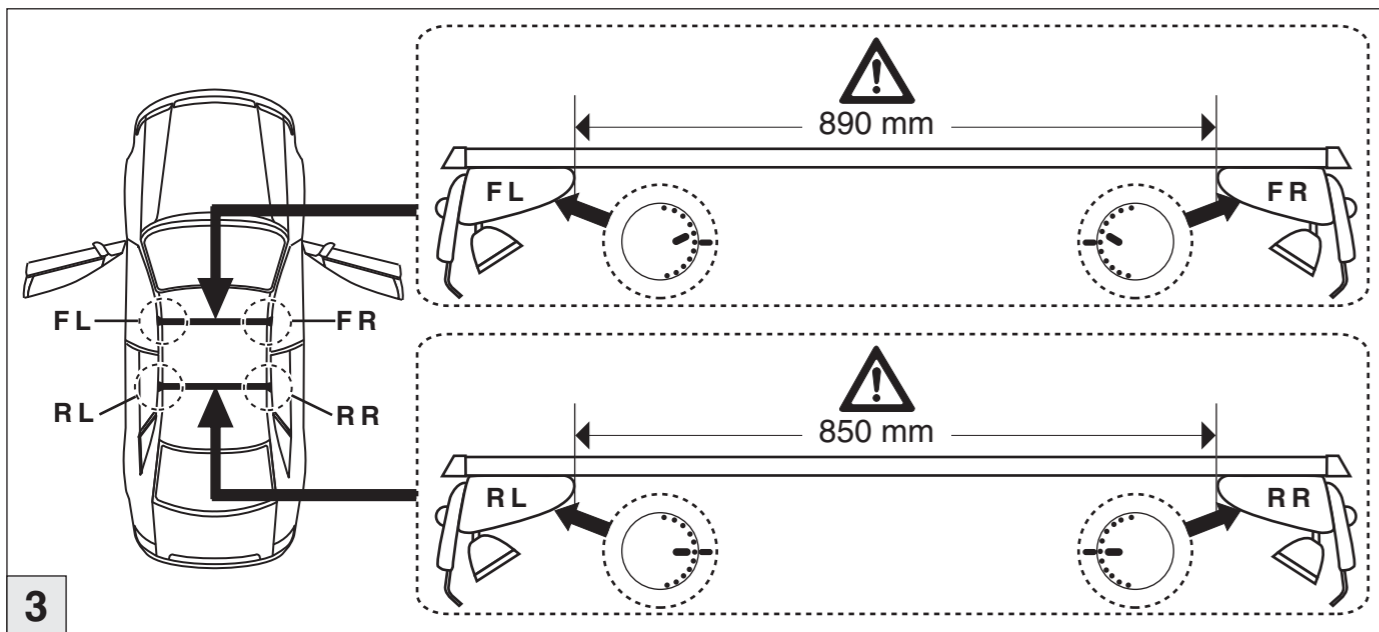

# Atera SIGNO

VW  
Polo 3-türig/doors/portes 11/2001-09/2009

1

2

3

4