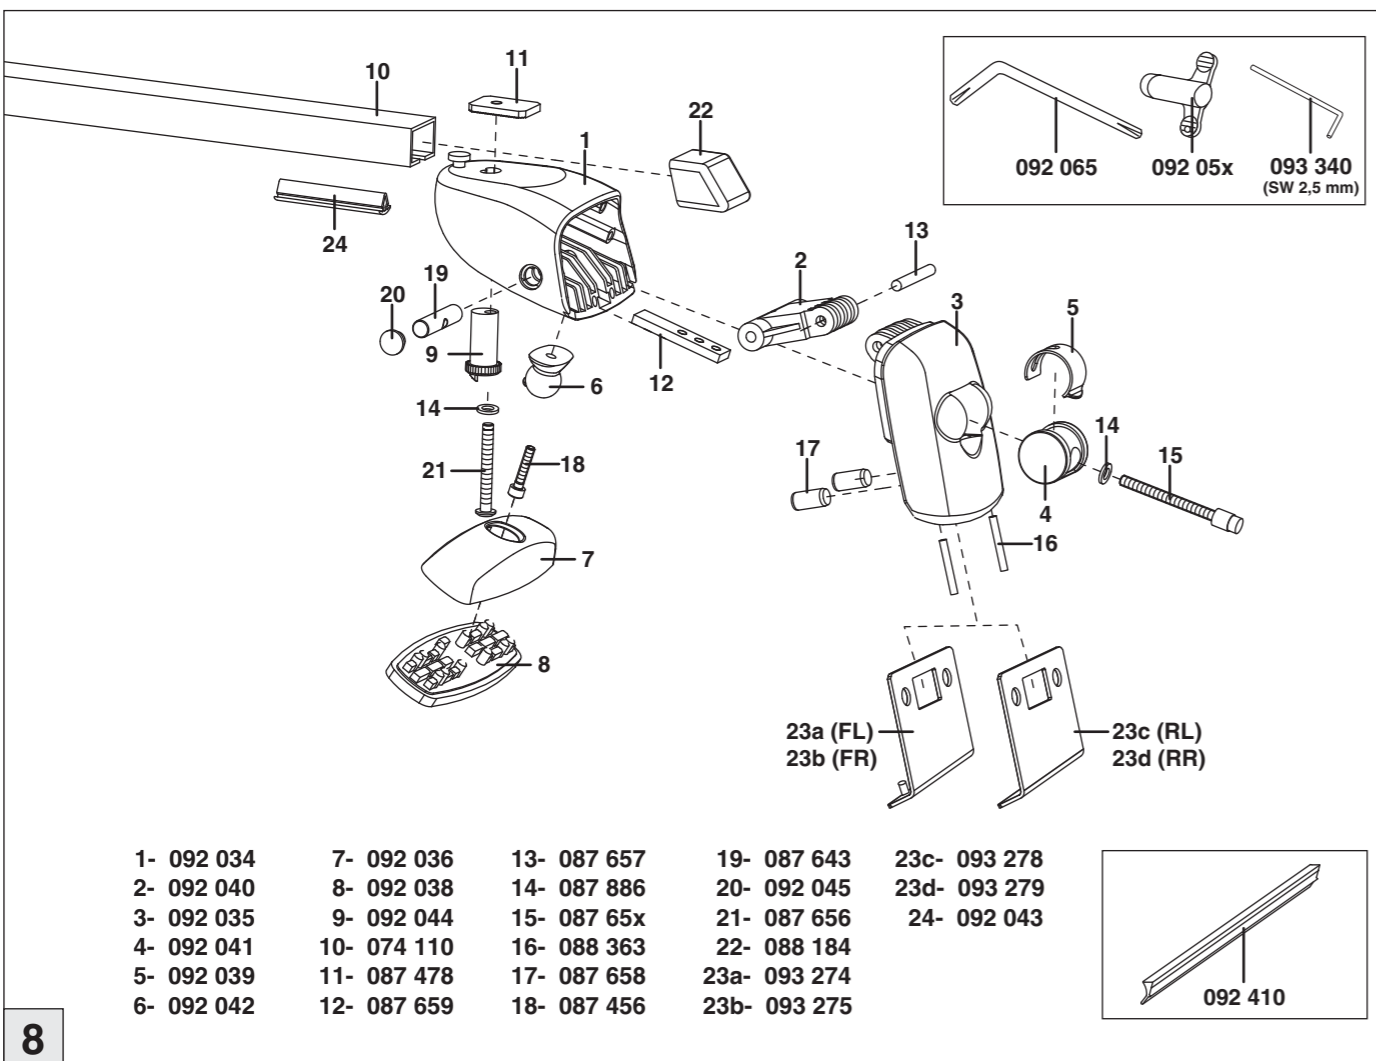

# Atera SIGNO

VW  
Polo 3-türig/doors/portes 11/2001-09/2009

7

8

# Atera SIGNO

VW  
Polo 3-türig/doors/portes 11/2001 - 09/2009  
Part-No. : 044 027

 Montage Zusatzprofil  
(Art.-Nr. 092 410): siehe Zusatzblatt!  
Assembly of auxiliary profile  
(Art. no. 092 410): see extra sheet!  
Montage du profilé additionnel  
(N° d'article 092 410): voir feuille ci-jointe!

# Atera SIGNO

VW  
Polo 3-türig/doors/portes 11/2001-09/2009

1

2

3

4

# Atera SIGNO

VW  
Polo 3-türig/doors/portes 11/2001-09/2009

5

6