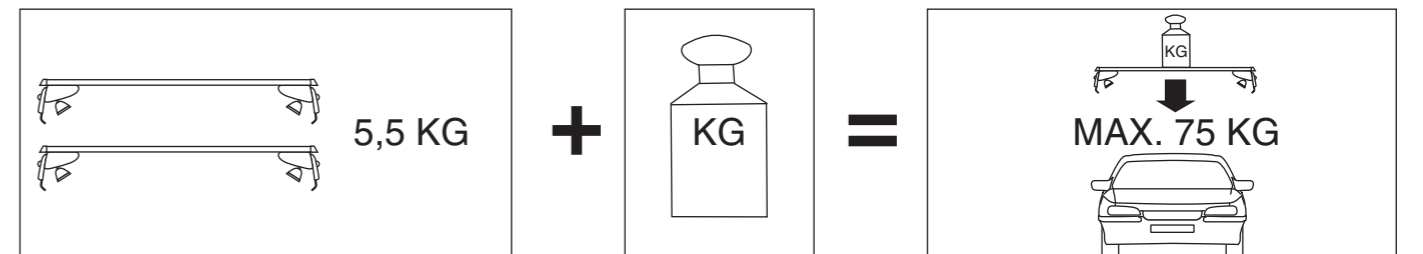

# Atera SIGNO

VW  
Polo 3-türig/doors/portes 11/2001 - 09/2009  
Part-No. : 044 027

 Montage Zusatzprofil  
(Art.-Nr. 092 410): siehe Zusatzblatt!  
Assembly of auxiliary profile  
(Art. no. 092 410): see extra sheet!  
Montage du profilé additionnel  
(N° d'article 092 410): voir feuille ci-jointe!