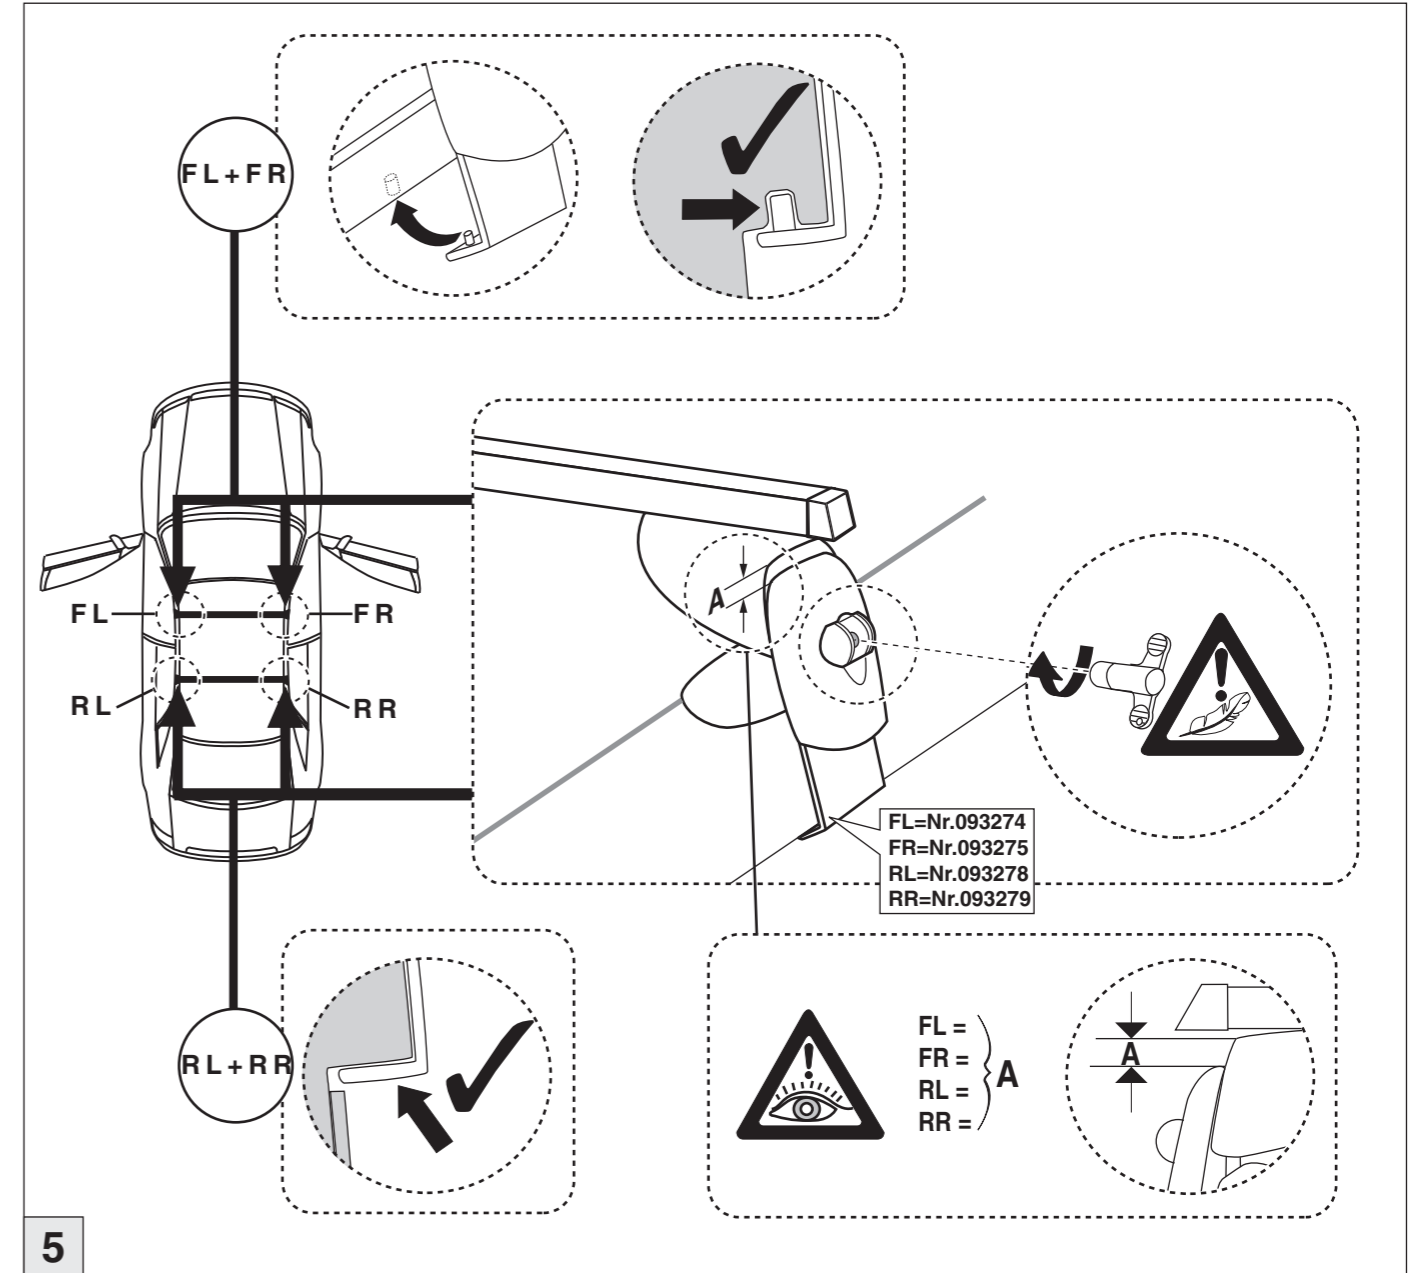

Atera SIGNO

VW
Polo 3-türig/doors/portes 11/2001-09/2009