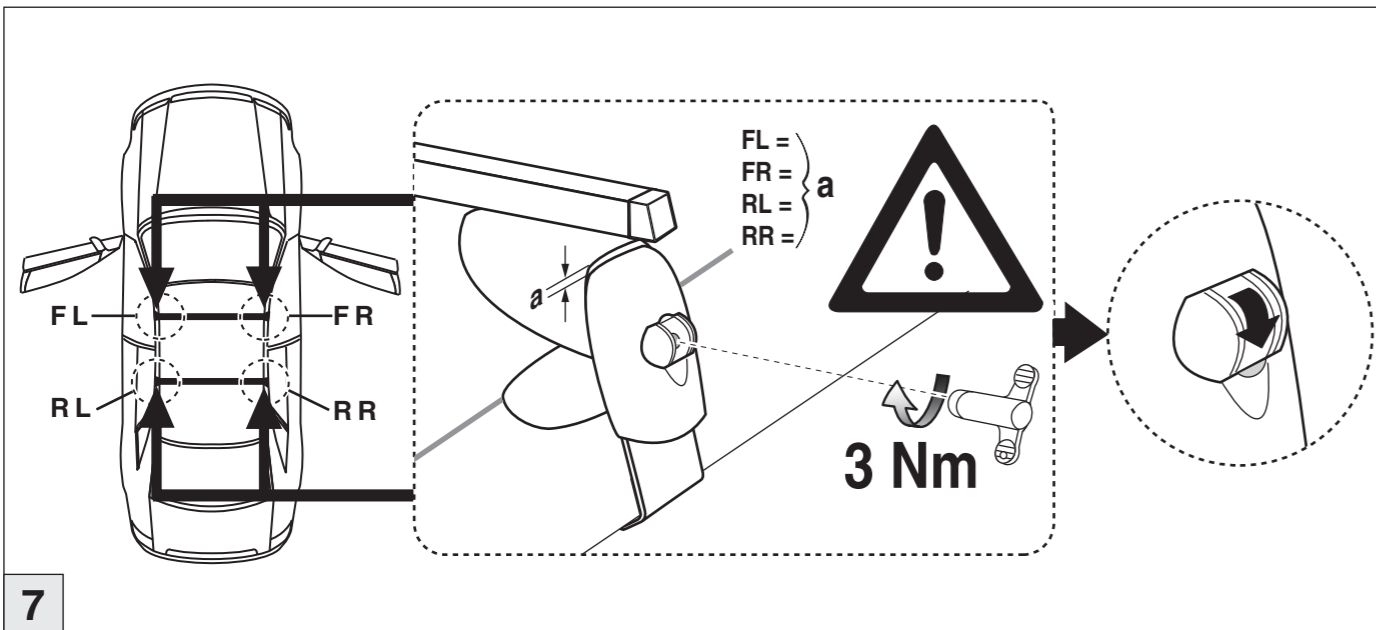

Atera SIGNO

VW
Polo 3-türig/doors/portes 11/2001-09/2009

7