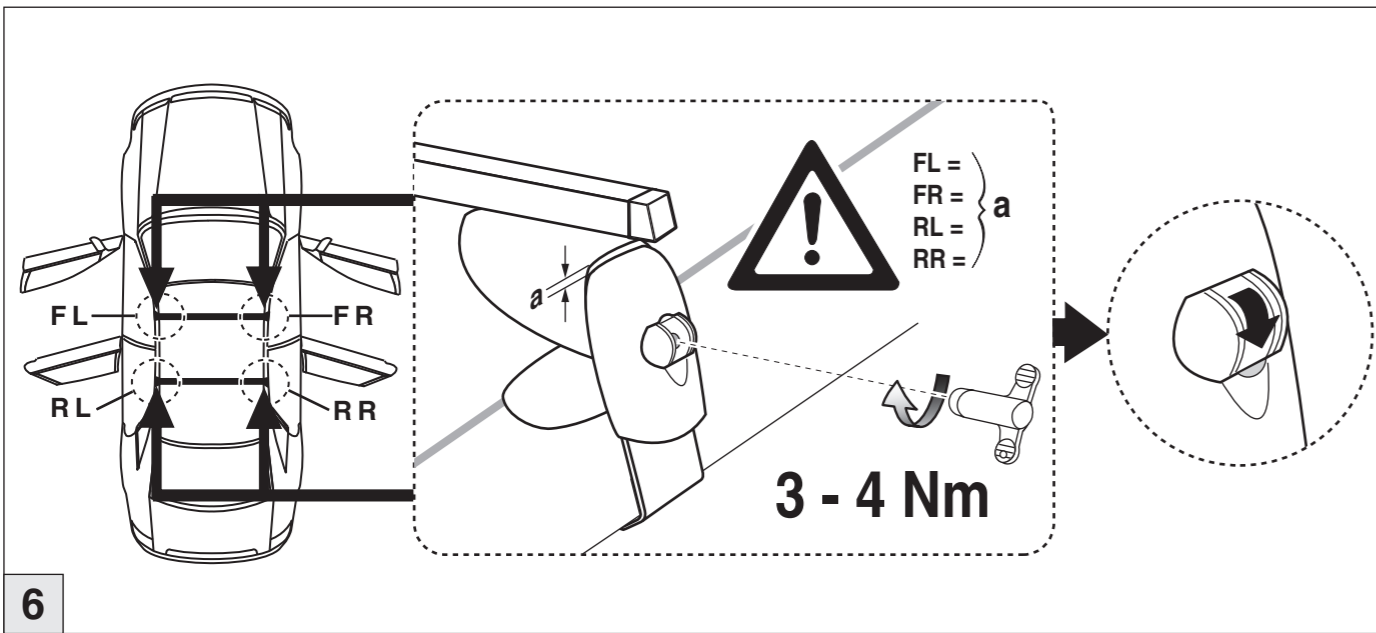

# Atera SIGNO

VW  
Polo 5-türig/doors/portes 11/2001-06/2009

6

nur bei / only for Part-No.: 045 028

7

8

# Atera SIGNO

VW  
Polo 5-türig/doors/portes 11/2001-6/2009

Part-No. : 044 028

Aart-No. : 045 028

Part-No. : 044 028

**Atera**  
MADE IN GERMANY

Atera GmbH  
Im Herrach 1  
D-88299 Leutkirch  
Servicetelefon: 0180-50 000 89  
(14 ct/Min. aus dem dt. Festnetz)  
E-Mail: info@atera.de