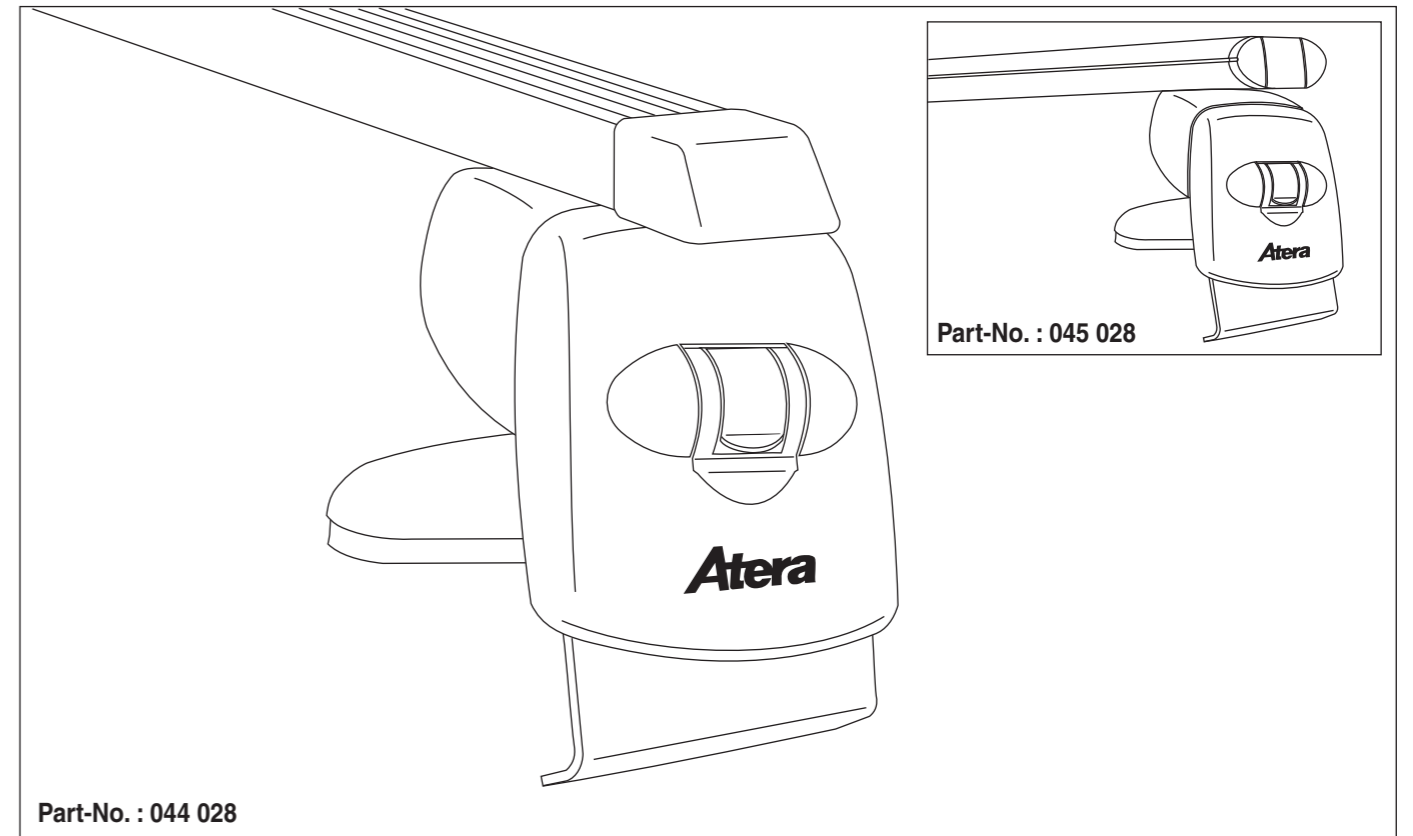

# Atera SIGNO

VW  
Polo 5-türig/doors/portes 11/2001-06/2009

6

nur bei / only for Part-No.: 045 028

7

8

# Atera SIGNO

VW  
Polo 5-türig/doors/portes 11/2001-6/2009

Part-No. : 044 028

Aart-No. : 045 028

Part-No. : 044 028

**Atera**  
MADE IN GERMANY

Atera GmbH  
Im Herrach 1  
D-88299 Leutkirch  
Servicetelefon: 0180-50 000 89  
(14 ct/Min. aus dem dt. Festnetz)  
E-Mail: info@atera.de

# Atera SIGNO

VW  
Polo 5-türig/doors/portes 11/2001-06/2009

INFO

1

2

3

# Atera SIGNO

VW  
Polo 5-türig/doors/portes 11/2001-06/2009

4

5