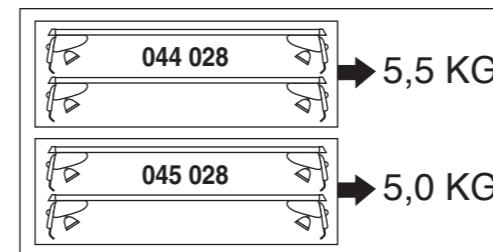

# Atera SIGNO

VW  
Polo 5-türig/doors/portes 11/2001-6/2009

Part-No. : 044 028

Aart-No. : 045 028

Part-No. : 044 028

**Atera**  
MADE IN GERMANY

Atera GmbH  
Im Herrach 1  
D-88299 Leutkirch  
Servicetelefon: 0180-50 000 89  
(14 ct/Min. aus dem dt. Festnetz)  
E-Mail: info@atera.de

# Atera SIGNO

VW  
Polo 5-türig/doors/portes 11/2001-06/2009

INFO

1

2

3