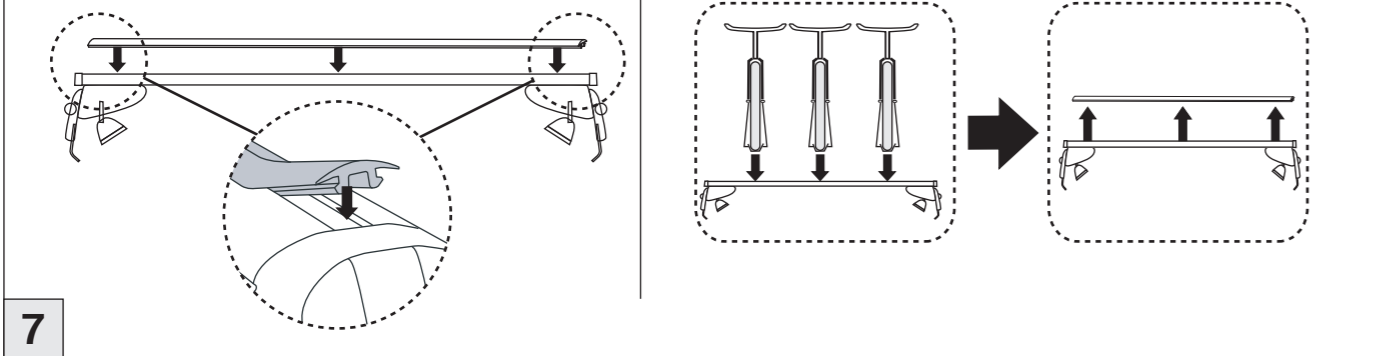

Atera SIGNO

VW
Polo 5-türig/doors/portes 11/2001-06/2009

6

nur bei / only for Part-No.: 045 028

7

8

Atera SIGNO

VW
Polo 5-türig/doors/portes 11/2001-6/2009

Part-No. : 044 028

Aart-No. : 045 028

Part-No. : 044 028

Atera
MADE IN GERMANY

Atera GmbH
Im Herrach 1
D-88299 Leutkirch
Servicetelefon: 0180-50 000 89
(14 ct/Min. aus dem dt. Festnetz)
E-Mail: info@atera.de