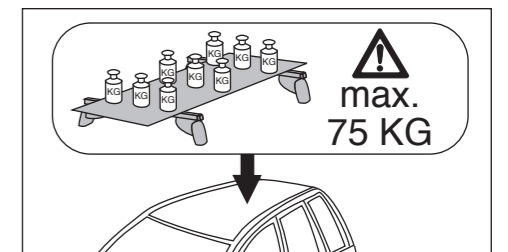

# Atera SIGNO

VW  
Polo 5-türig/doors/portes 11/2001-6/2009

Part-No. : 044 028

Aart-No. : 045 028

Part-No. : 044 028

**Atera**  
MADE IN GERMANY

Atera GmbH  
Im Herrach 1  
D-88299 Leutkirch  
Servicetelefon: 0180-50 000 89  
(14 ct/Min. aus dem dt. Festnetz)  
E-Mail: info@atera.de

# Atera SIGNO

VW  
Polo 5-türig/doors/portes 11/2001-06/2009

INFO

1

2

3