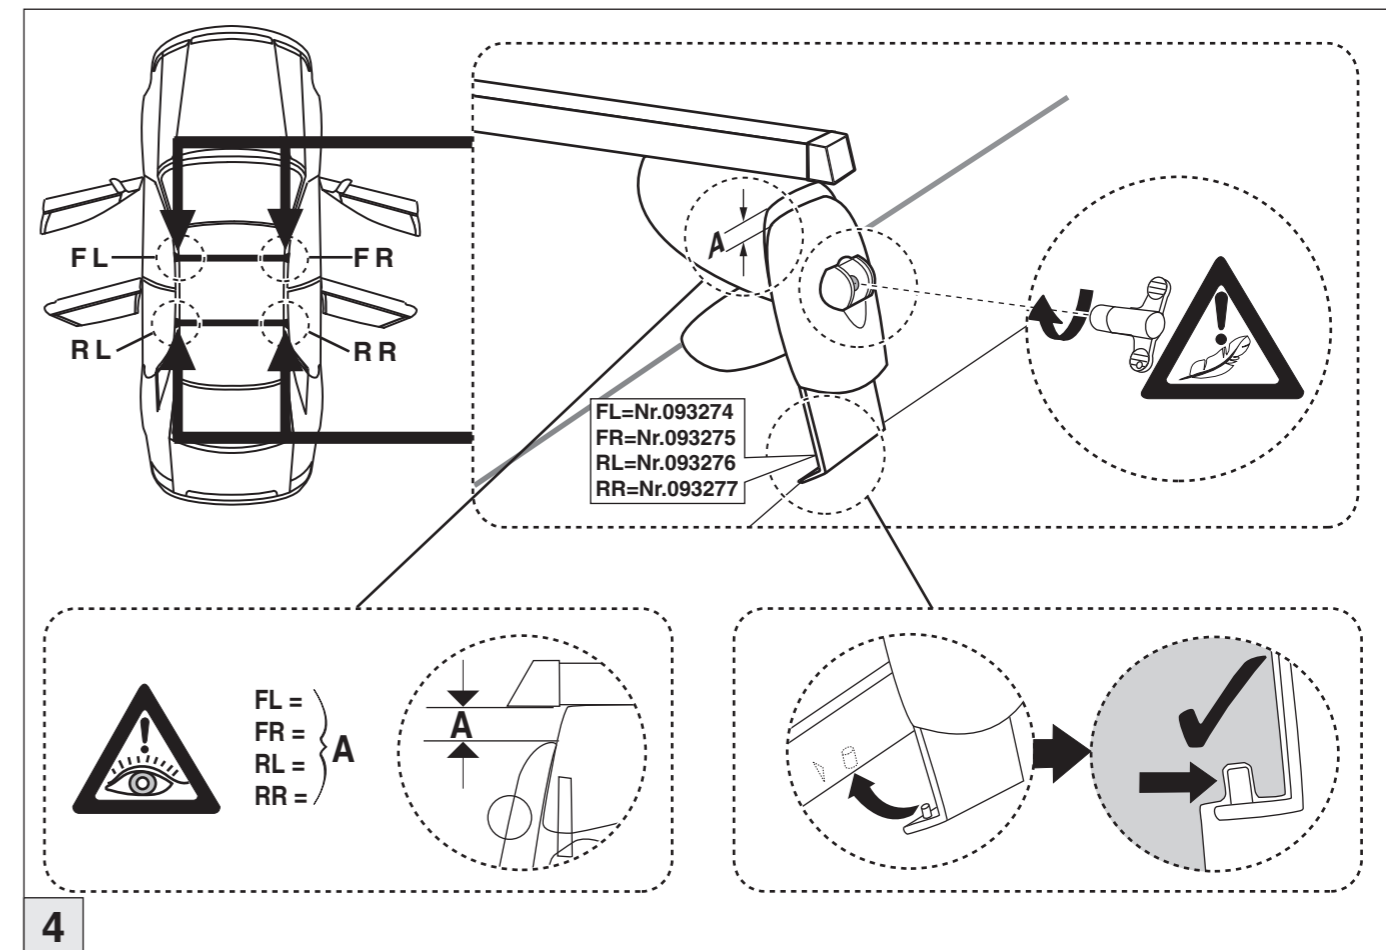

# Atera SIGNO

VW  
Polo 5-türig/doors/portes 11/2001-06/2009

INFO

1

2

3

# Atera SIGNO

VW  
Polo 5-türig/doors/portes 11/2001-06/2009

4

5