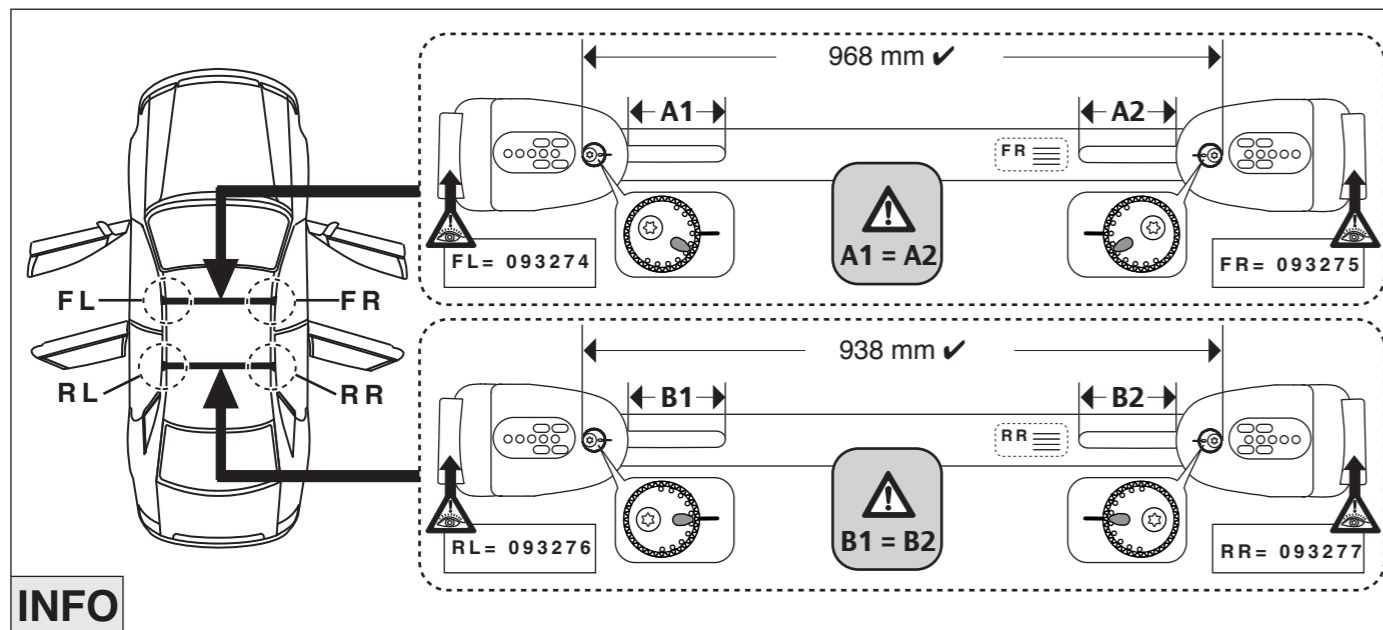

# Atera SIGNO

VW  
Polo 5-türig/doors/portes 11/2001-6/2009

Part-No. : 044 028

Aart-No. : 045 028

Part-No. : 044 028

**Atera**  
MADE IN GERMANY

Atera GmbH  
Im Herrach 1  
D-88299 Leutkirch  
Servicetelefon: 0180-50 000 89  
(14 ct/Min. aus dem dt. Festnetz)  
E-Mail: info@atera.de

# Atera SIGNO

VW  
Polo 5-türig/doors/portes 11/2001-06/2009

INFO

1

2

3

# Atera SIGNO

VW  
Polo 5-türig/doors/portes 11/2001-06/2009

4

5