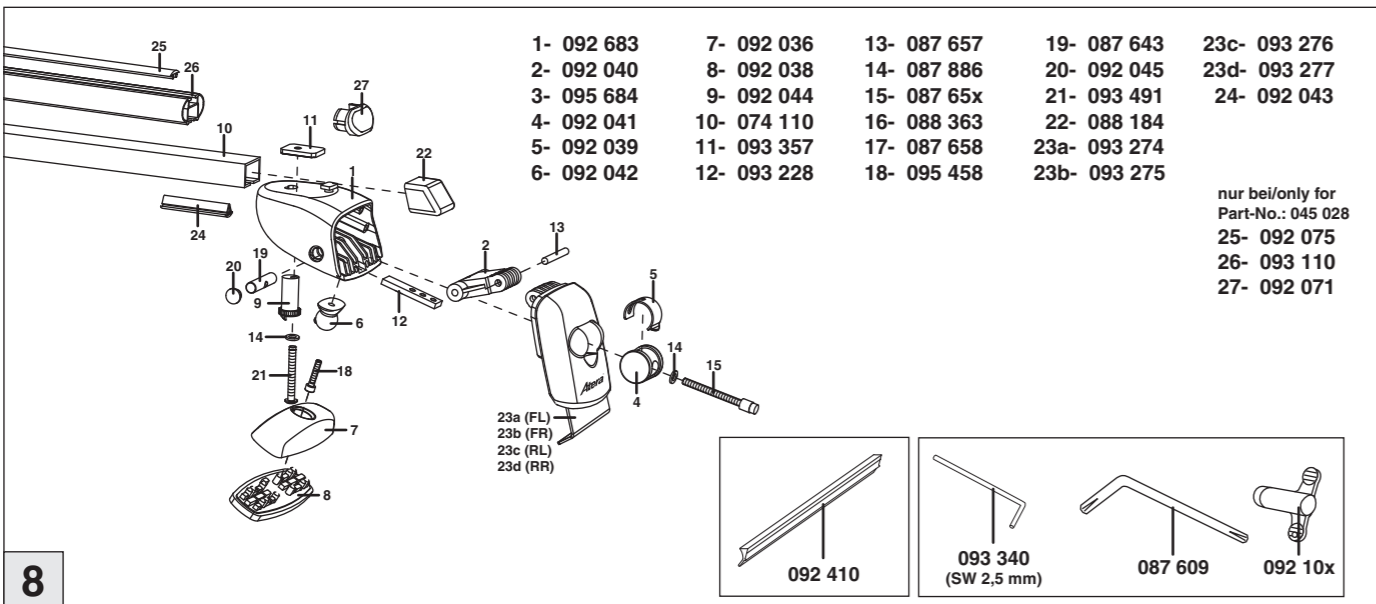

# Atera SIGNO

VW  
Polo 5-türig/doors/portes 11/2001-06/2009

6

nur bei / only for Part-No.: 045 028

7

8

# Atera SIGNO

VW  
Polo 5-türig/doors/portes 11/2001-6/2009

Part-No. : 044 028

Aart-No. : 045 028

Part-No. : 044 028

**Atera**  
MADE IN GERMANY

Atera GmbH  
Im Herrach 1  
D-88299 Leutkirch  
Servicetelefon: 0180-50 000 89  
(14 ct/Min. aus dem dt. Festnetz)  
E-Mail: info@atera.de

# Atera SIGNO

VW  
Polo 5-türig/doors/portes 11/2001-06/2009

INFO

1

2

3

# Atera SIGNO

VW  
Polo 5-türig/doors/portes 11/2001-06/2009

4

5