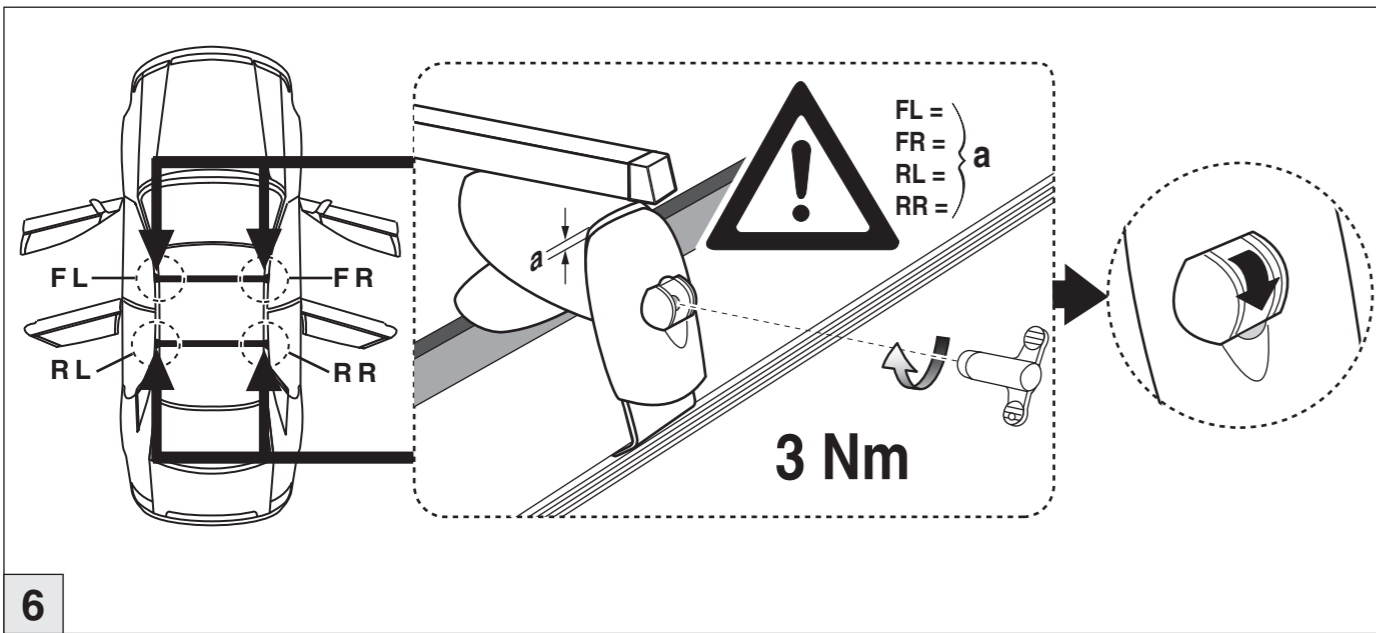

Atera SIGNO

Citroën
C3 05/2002-01/2010

6

nur bei / only for Part-No.: 045 029

7

8

Atera SIGNO

Citroën
C3 05/2002-01/2010

Part-No. : 044 029
Part-No. : 045 029

Part-No. : 044 029

Atera
MADE IN GERMANY

Atera GmbH
Im Herrach 1
D-88299 Leutkirch
Internet: www.atera.de

Atera SIGNO

Citroën
C3 05/2002-01/2010

INFO

1