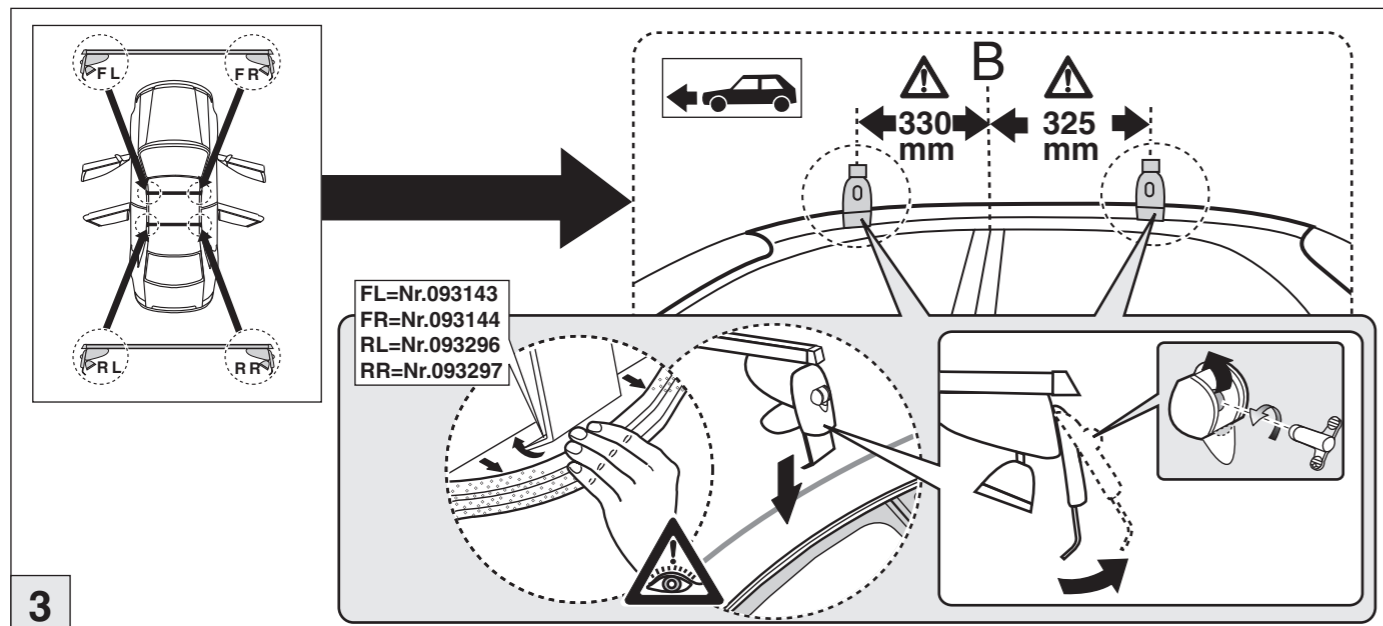

Atera SIGNO

Citroën
C3 05/2002-01/2010

INFO

1

2

3

Atera SIGNO

Citroën
C3 05/2002-01/2010

4

5