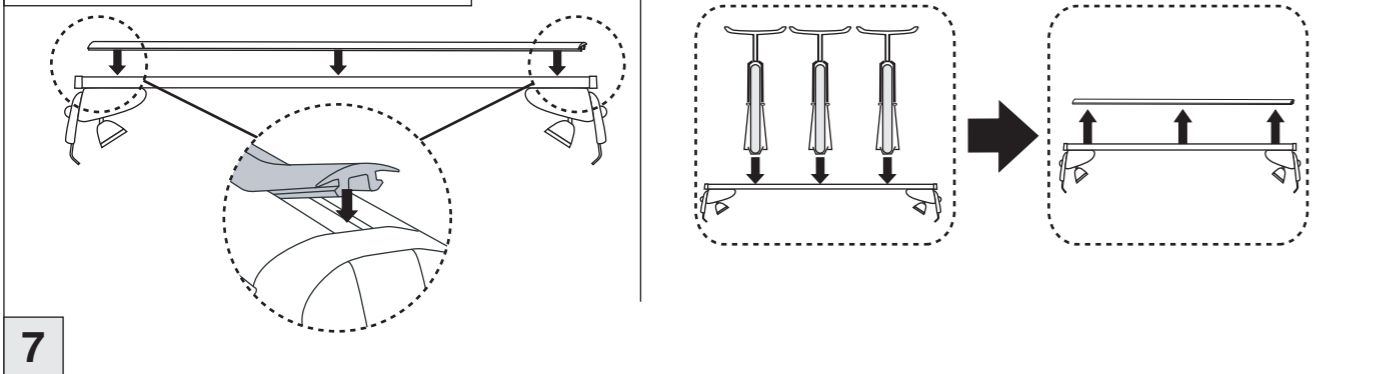

Atera SIGNO

Citroën
C3 05/2002-01/2010

6

nur bei / only for Part-No.: 045 029

7

8

Atera SIGNO

Citroën
C3 05/2002-01/2010