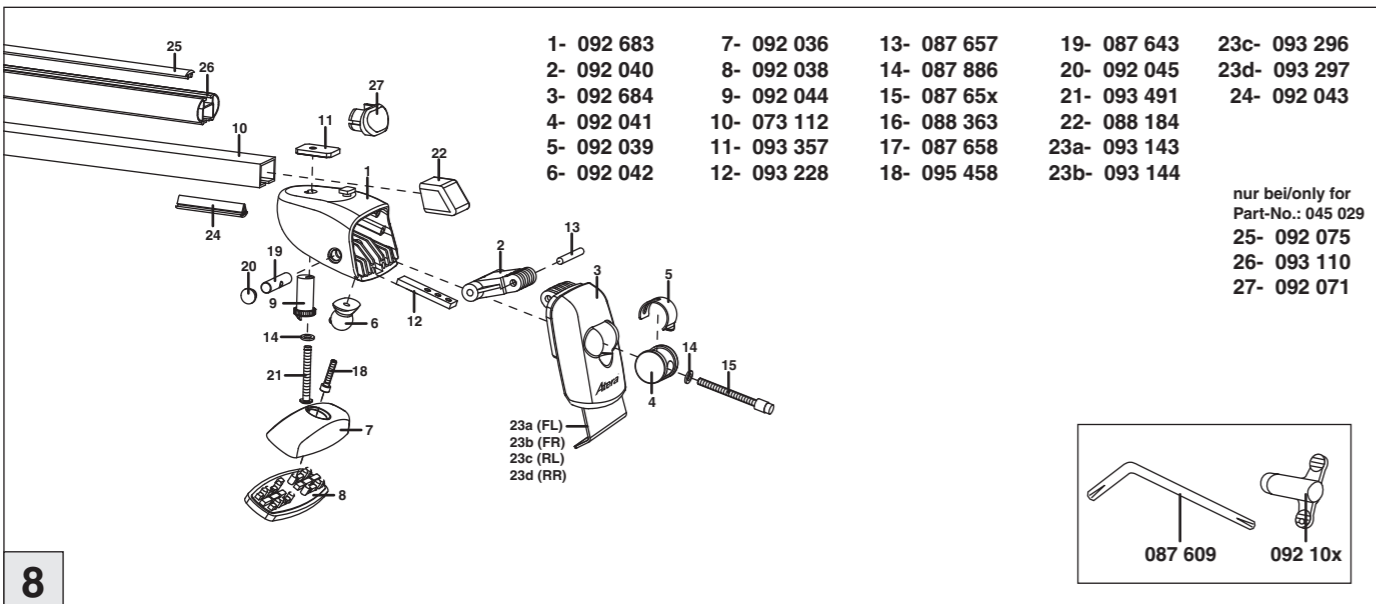

Atera SIGNO

Citroën
C3 05/2002-01/2010

6

nur bei / only for Part-No.: 045 029

7

8

Atera SIGNO

Citroën
C3 05/2002-01/2010

Part-No. : 044 029
Part-No. : 045 029

Part-No. : 044 029

Atera
MADE IN GERMANY

Atera GmbH
Im Herrach 1
D-88299 Leutkirch
Internet: www.atera.de

Atera SIGNO

Citroën
C3 05/2002-01/2010

INFO

1