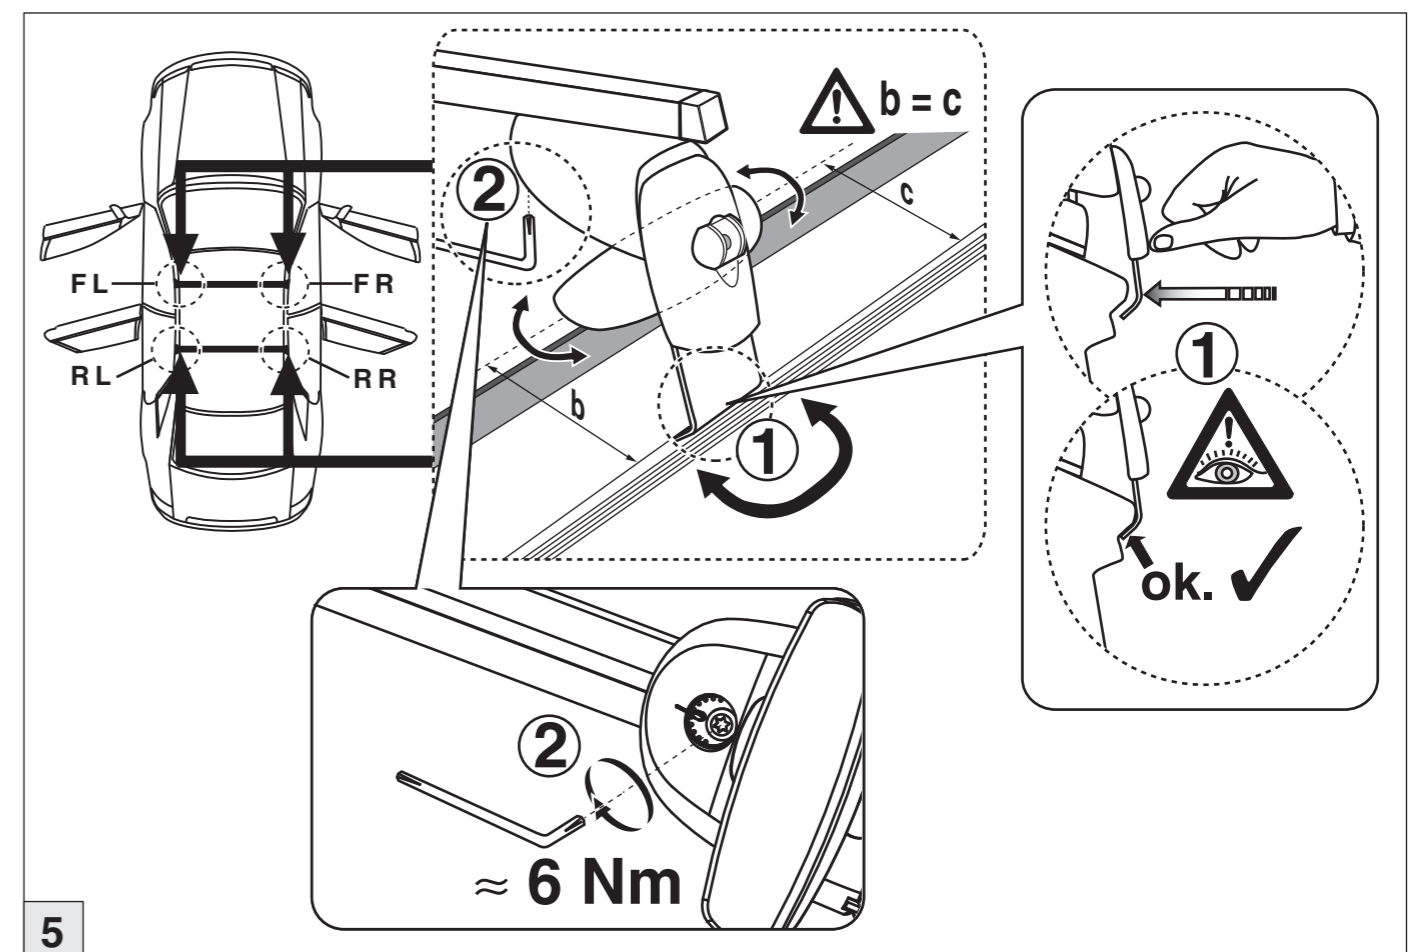

Atera SIGNO

Citroën
C3 05/2002-01/2010

INFO

1

2

3

Atera SIGNO

Citroën
C3 05/2002-01/2010

4

5