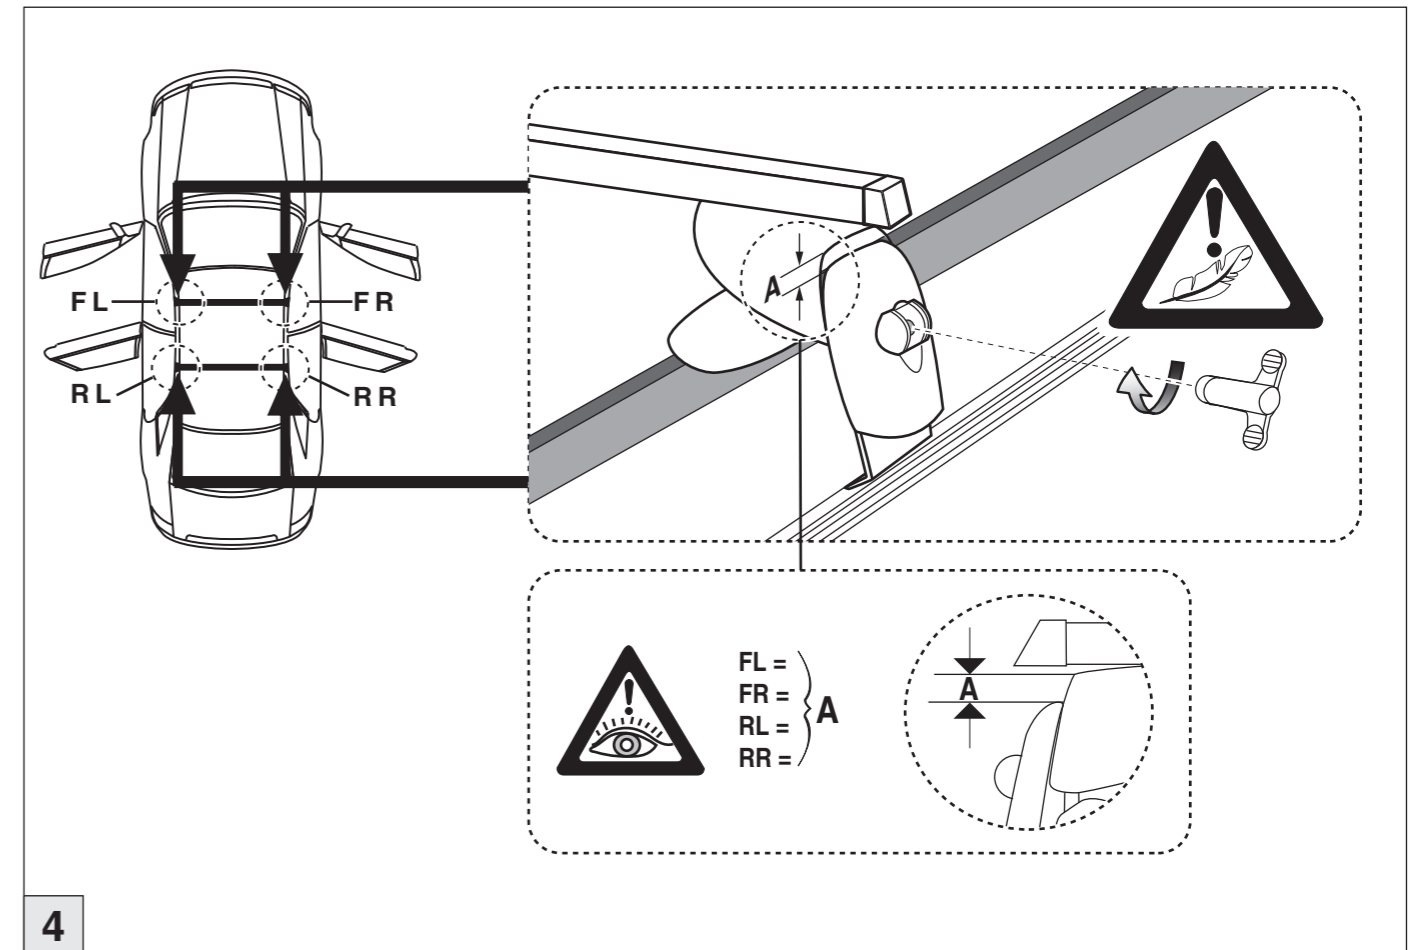

Atera SIGNO

Citroën
C3 05/2002-01/2010