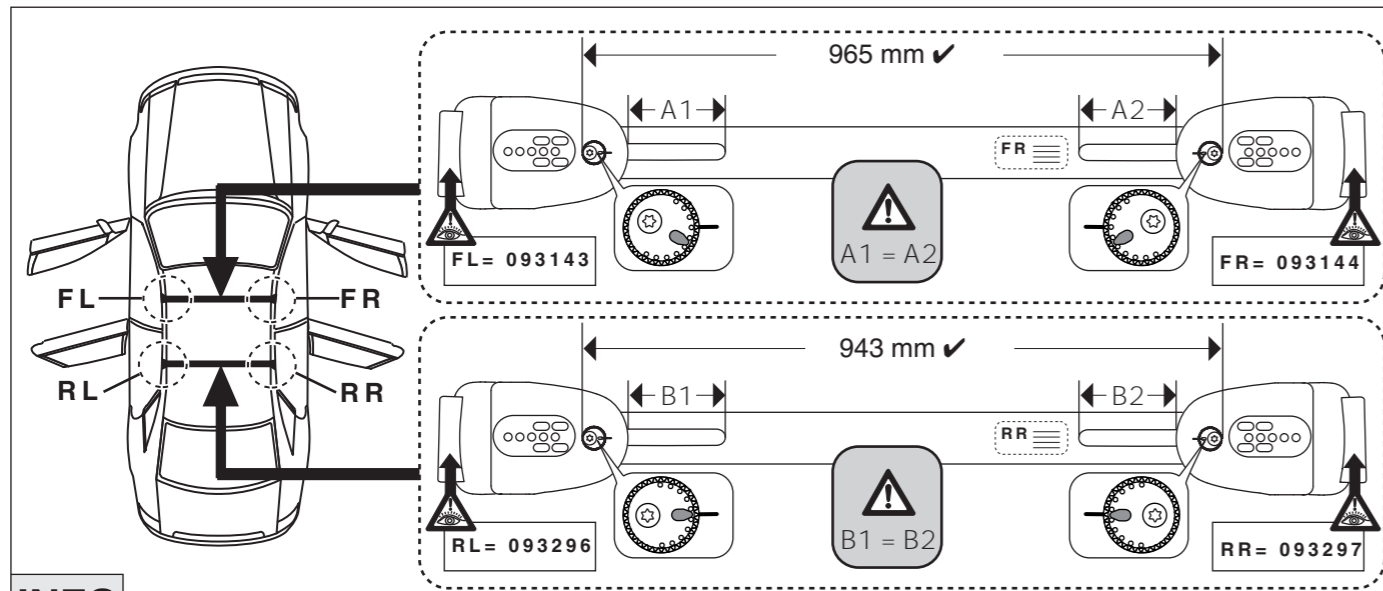

Atera SIGNO

Citroën
C3 05/2002-01/2010

6

nur bei / only for Part-No.: 045 029

7

8

Atera SIGNO

Citroën
C3 05/2002-01/2010

Part-No. : 044 029
Part-No. : 045 029

Part-No. : 044 029

Atera
MADE IN GERMANY

Atera GmbH
Im Herrach 1
D-88299 Leutkirch
Internet: www.atera.de

Atera SIGNO

Citroën
C3 05/2002-01/2010

INFO

1