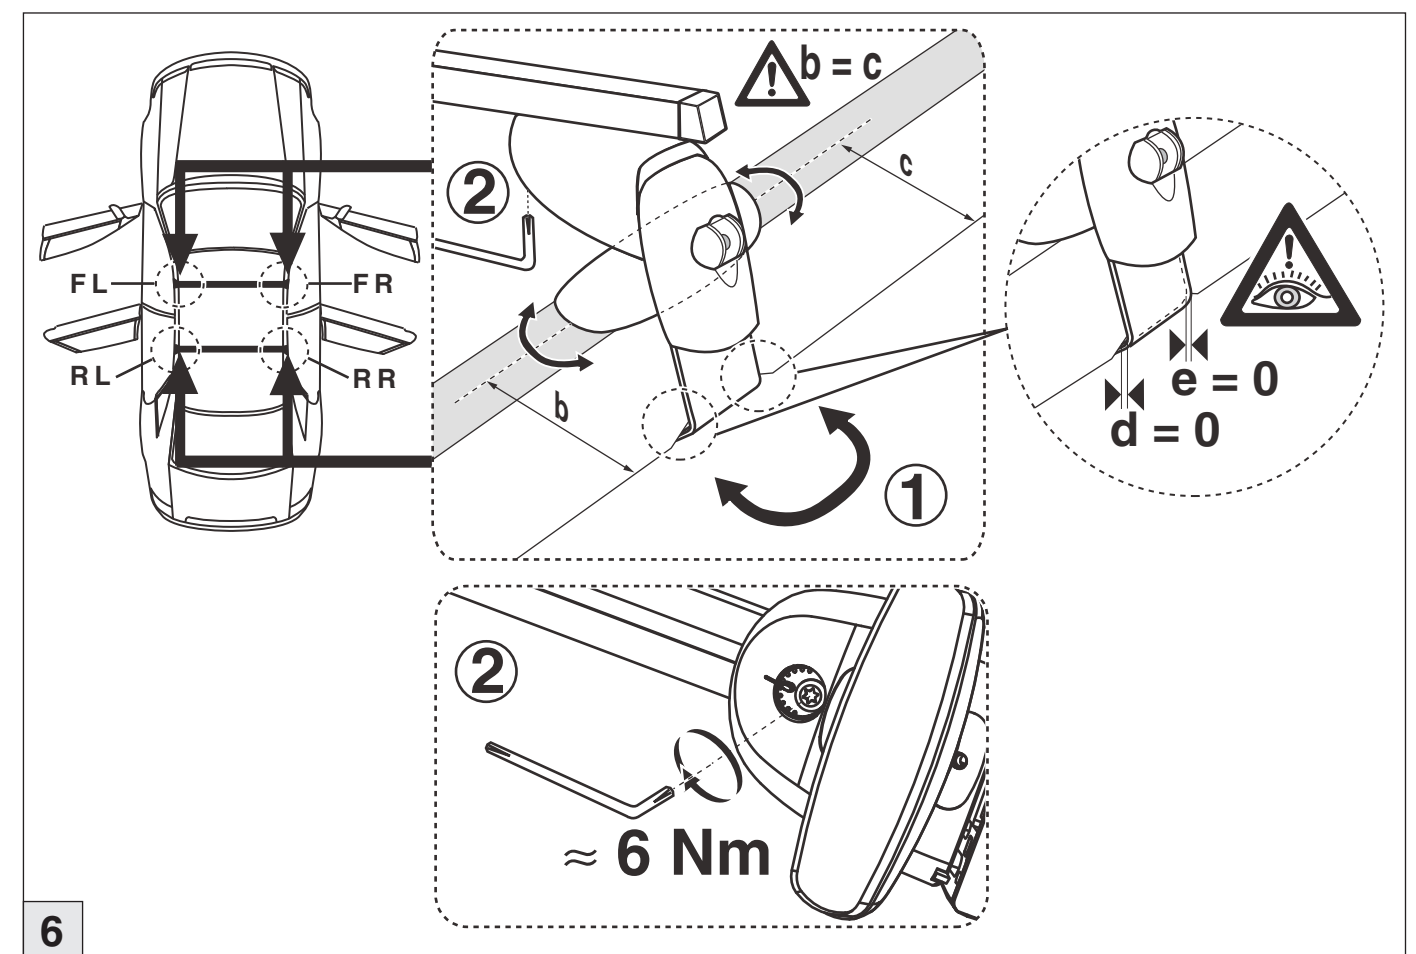

Atera SIGNO

BMW
7-er (E65) 2001–10/2008

1

2

3

4

Atera SIGNO

BMW
7-er (E65) 2001–10/2008

5

6