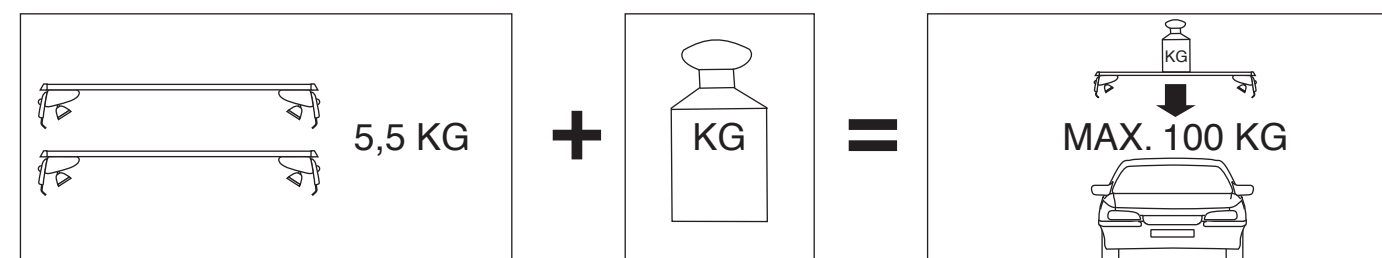

BMW
7-er (E 65) 2001-10/2008
Part-No. : 044 030

Atera SIGNO

BMW
7-er (E65) 2001–10/2008

1

2

3

4

Atera SIGNO