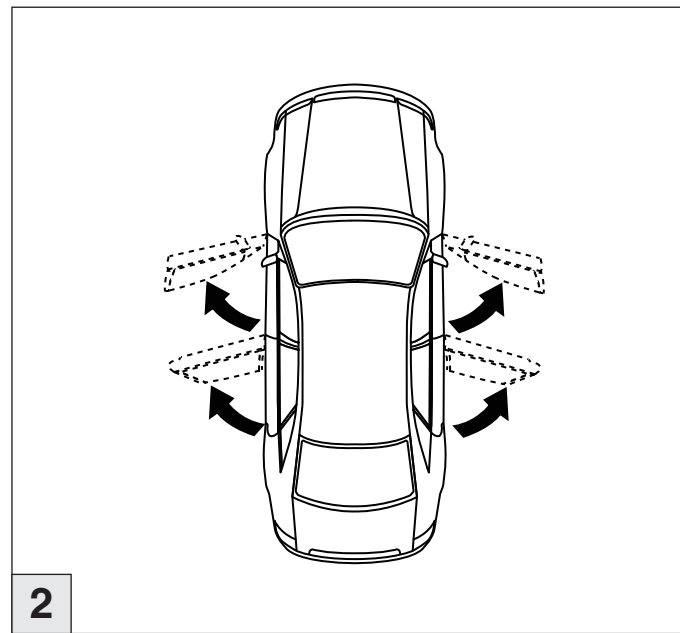

BMW
7-er (E 65) 2001-10/2008
Part-No. : 044 030

Atera SIGNO

BMW
7-er (E65) 2001–10/2008

1

2

3

4

Atera SIGNO