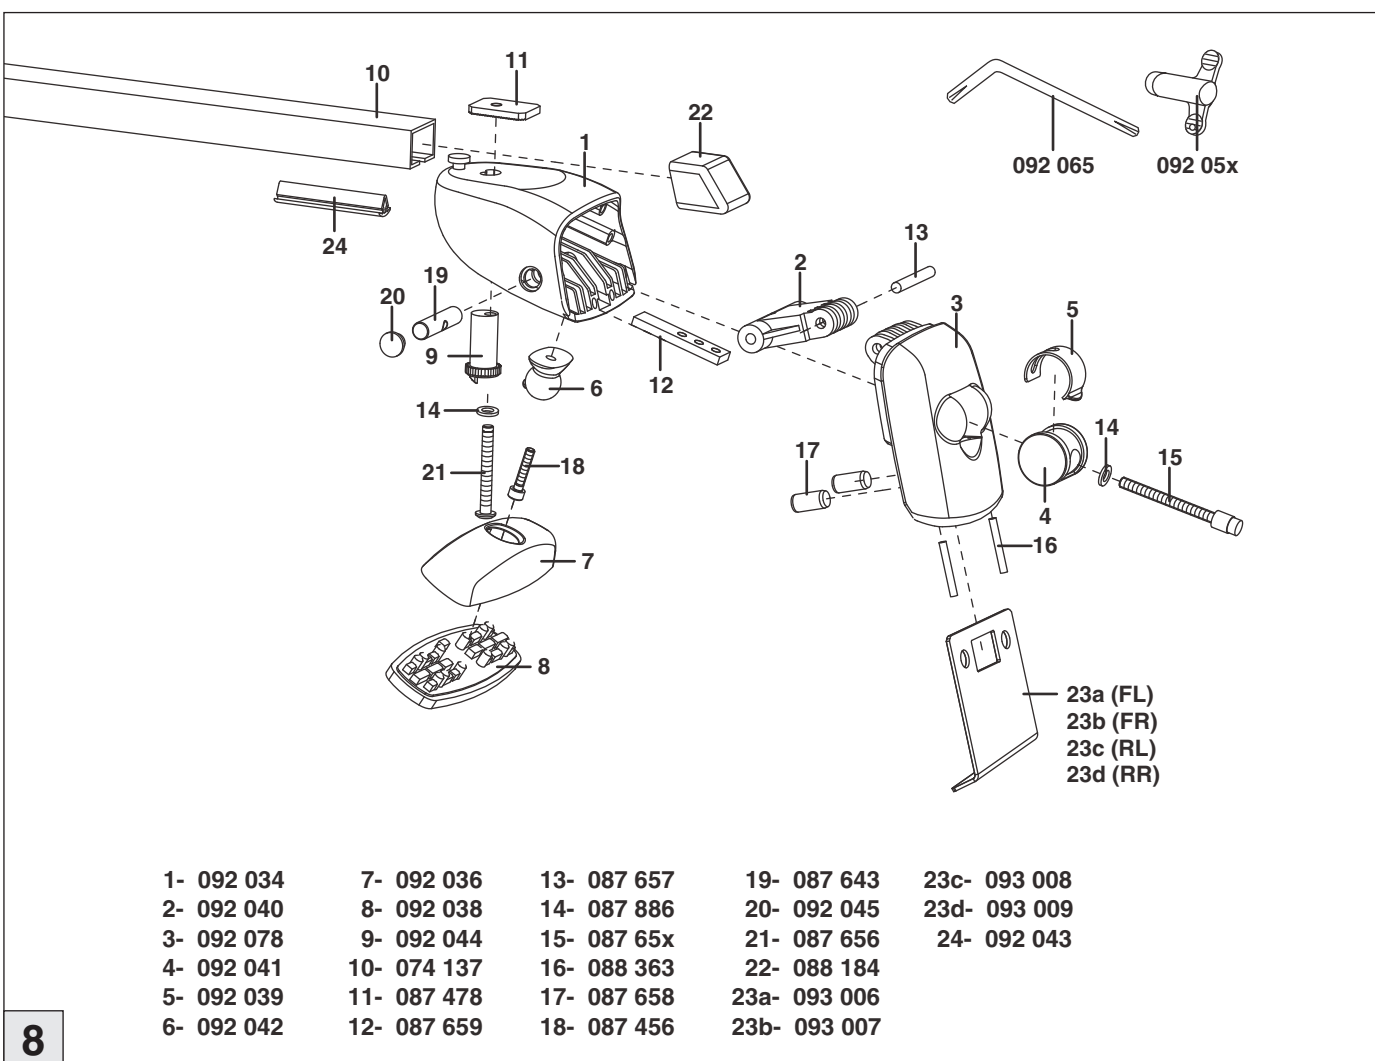

Atera SIGNO

BMW
7-er (E65) 2001-10/2008

7

8

Atera
MADE IN GERMANY

Atera GmbH
Im Herrach 1
D-88299 Leutkirch
Servicetelefon: 0180-50 000 89
(14 ct/Min. aus dem dt. Festnetz)
E-Mail: info@atera.de

Atera SIGNO

BMW
7-er (E 65) 2001-10/2008
Part-No. : 044 030

Atera SIGNO

BMW
7-er (E65) 2001–10/2008

1

2

3

4

Atera SIGNO

BMW
7-er (E65) 2001–10/2008

5

6