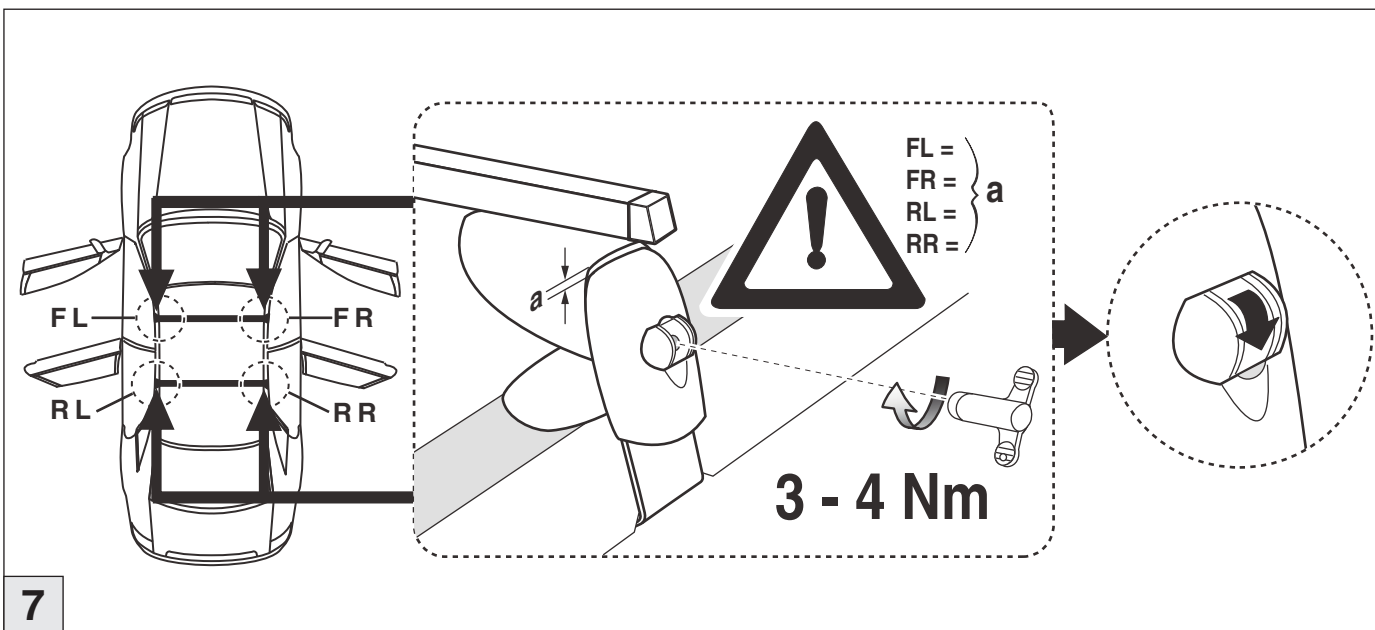

Atera SIGNO

BMW
7-er (E65) 2001-10/2008

7