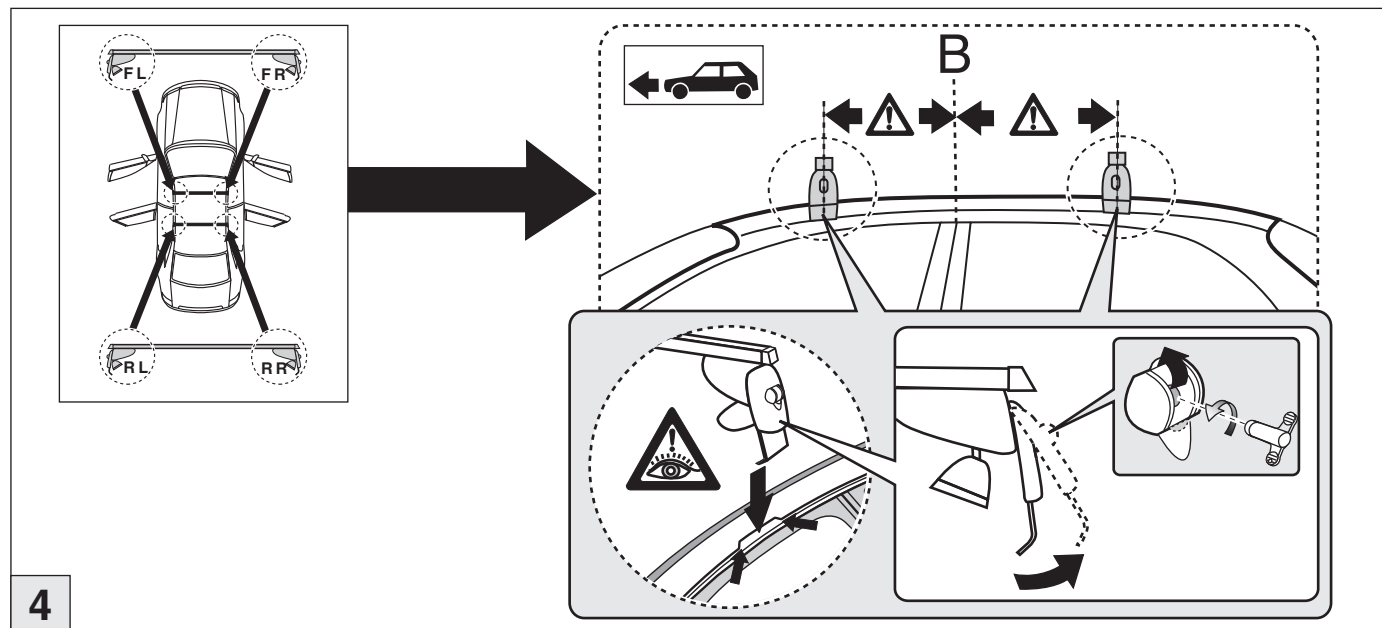

BMW
7-er (E 65) 2001-10/2008
Part-No. : 044 030

Atera SIGNO

BMW
7-er (E65) 2001–10/2008

1

2

3

4

Atera SIGNO