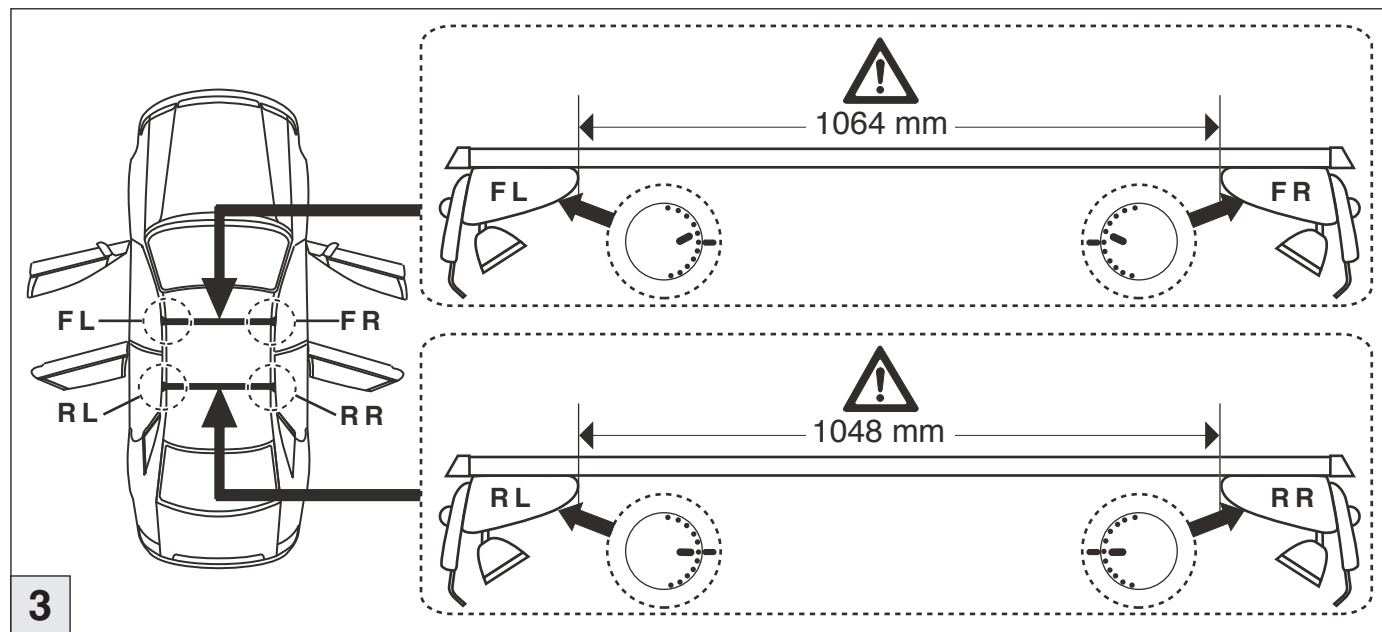

BMW
7-er (E 65) 2001-10/2008
Part-No. : 044 030

Atera SIGNO

BMW
7-er (E65) 2001–10/2008

1

2

3

4

Atera SIGNO