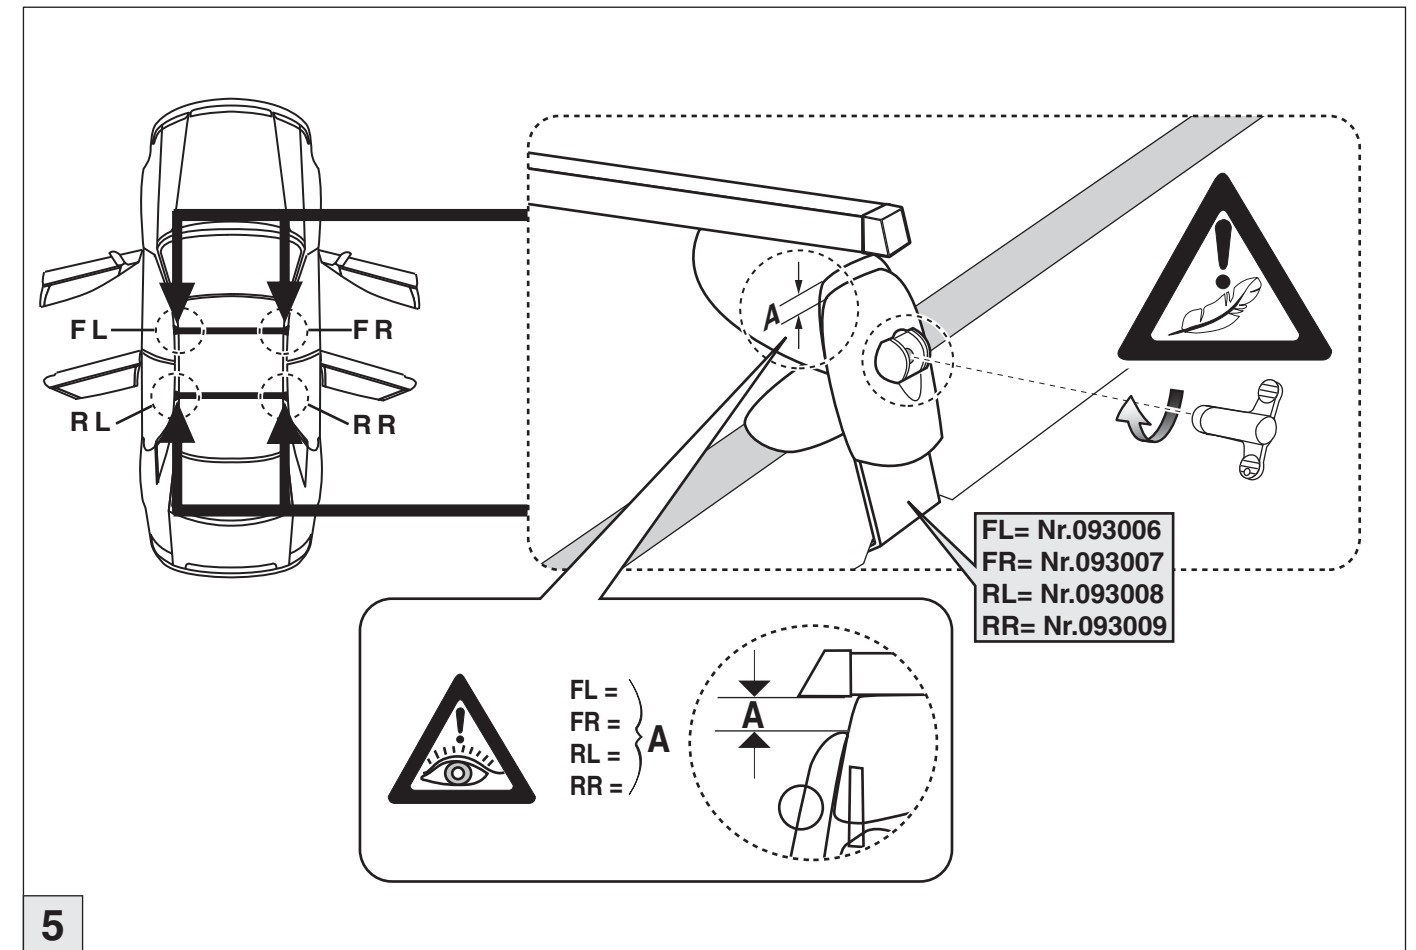

Atera SIGNO

BMW
7-er (E65) 2001–10/2008