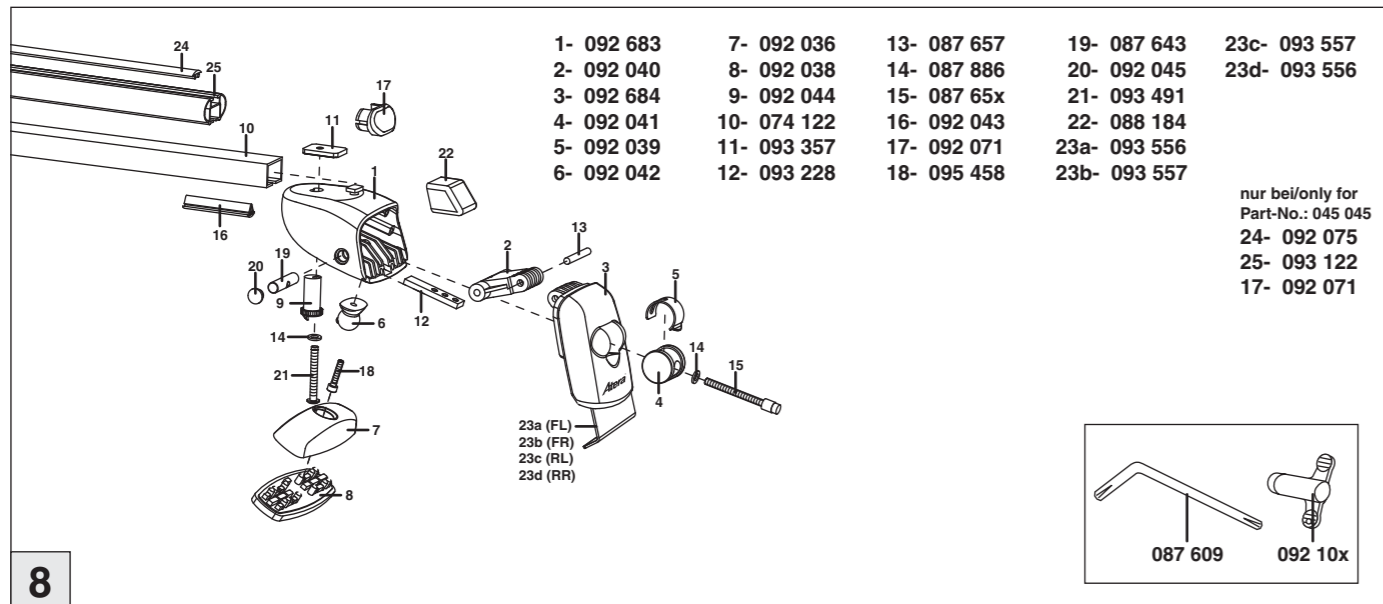

Atera SIGNO

Honda
Accord 03/2003-06/2008

6

nur bei / only for Part-No.: 045 045

7

8

Atera SIGNO

Honda
Accord 03/2003-06/2008

Part-No. : 044 045
Part-No. : 045 045

Atera
MADE IN GERMANY

Atera GmbH
Im Herrach 1
D-88299 Leutkirch
Internet: www.atera.de

Atera SIGNO

Honda
Accord 03/2003–06/2008

INFO

1

2