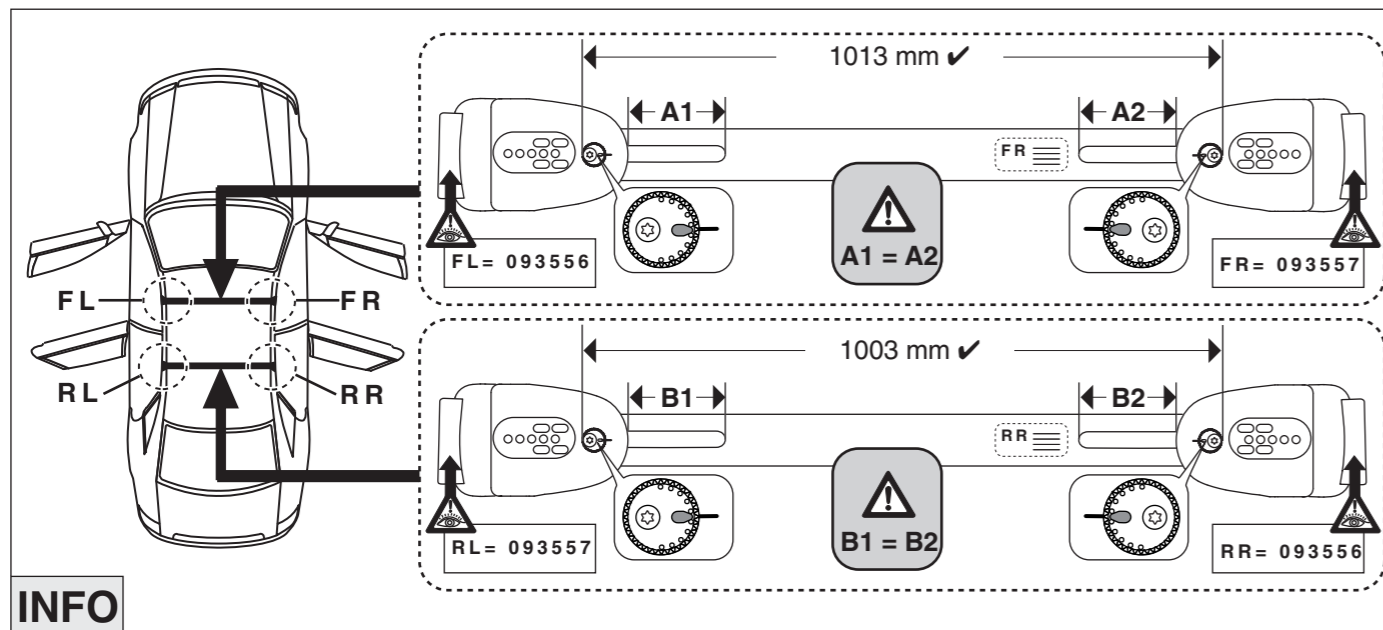

Part-No. : 044 045
Part-No. : 045 045

Atera
MADE IN GERMANY

Atera GmbH
Im Herrach 1
D-88299 Leutkirch
Internet: www.atera.de

Atera SIGNO

Honda
Accord 03/2003–06/2008

INFO

1

2