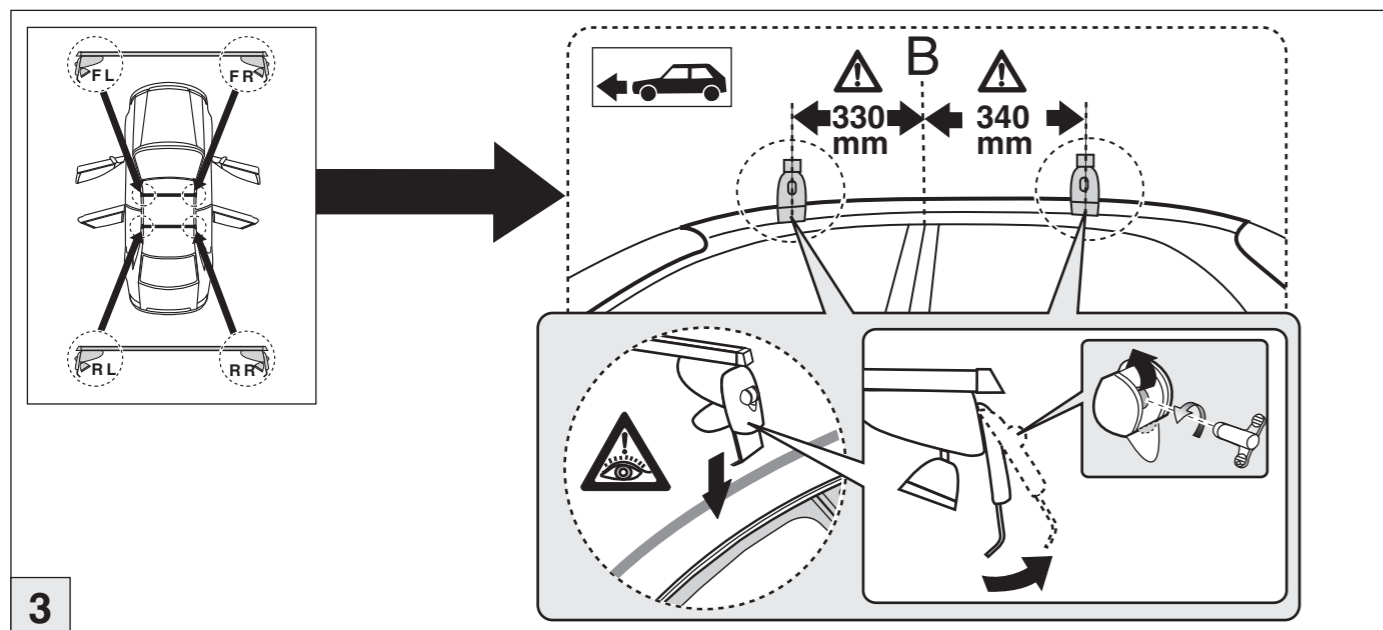

Part-No. : 044 045
Part-No. : 045 045

Atera
MADE IN GERMANY

Atera GmbH
Im Herrach 1
D-88299 Leutkirch
Internet: www.atera.de

Atera SIGNO

Honda
Accord 03/2003–06/2008

INFO

1

2