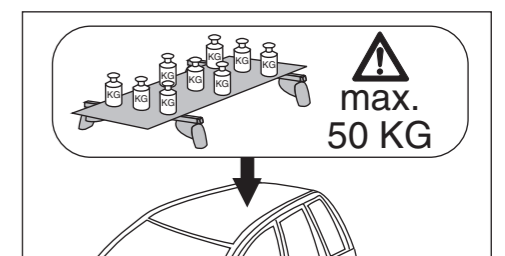

Atera SIGNO

Honda
Accord 03/2003-06/2008

Part-No. : 044 045
Part-No. : 045 045

Atera
MADE IN GERMANY

Atera GmbH
Im Herrach 1
D-88299 Leutkirch
Internet: www.atera.de