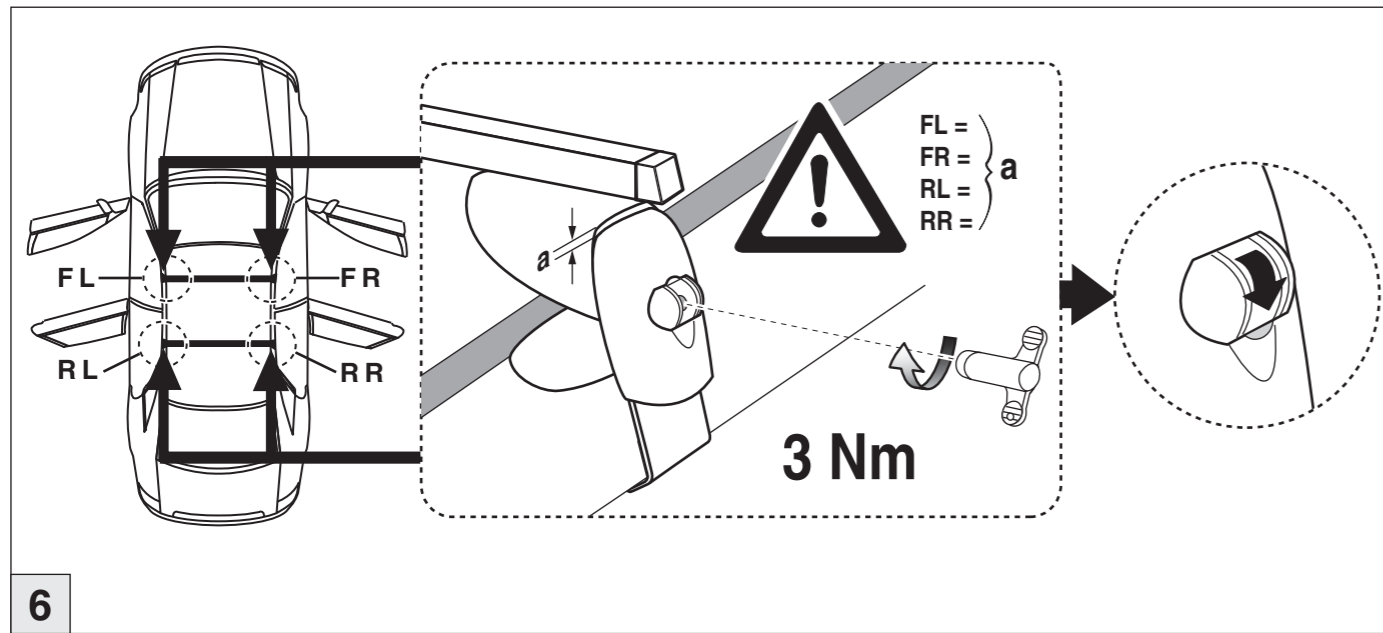

Atera SIGNO

Honda
Accord 03/2003-06/2008

6

nur bei / only for Part-No.: 045 045

7

8

Atera SIGNO

Honda
Accord 03/2003-06/2008

Part-No. : 044 045
Part-No. : 045 045

Atera
MADE IN GERMANY

Atera GmbH
Im Herrach 1
D-88299 Leutkirch
Internet: www.atera.de

Atera SIGNO

Honda
Accord 03/2003–06/2008

INFO

1

2