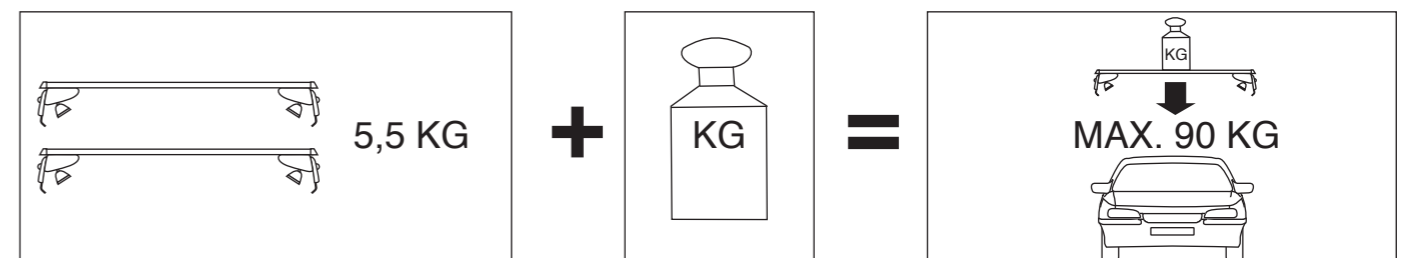

Toyota
Avensis Limousine 04/2003-12/2008
Part-No. : 044 046

Atera SIGNO

Toyota
Avensis 04/2003–12/2008

1

2

3

4

Atera SIGNO