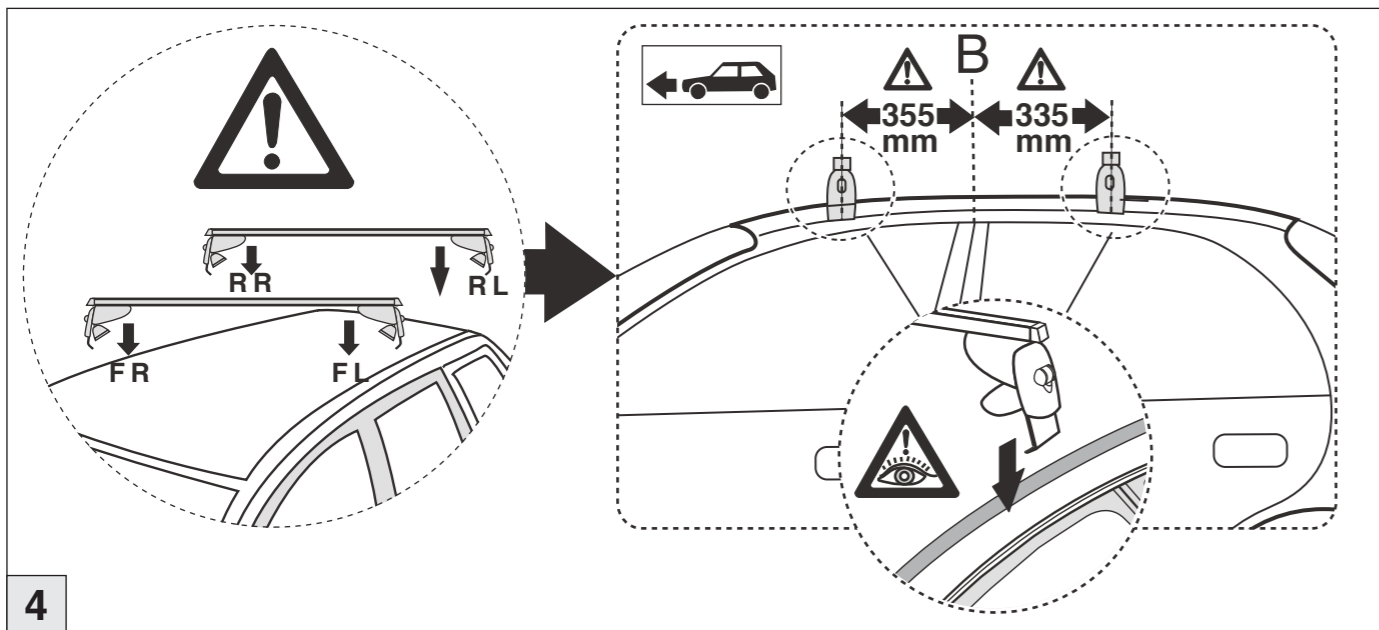

Toyota
Avensis Limousine 04/2003-12/2008
Part-No. : 044 046

Atera SIGNO

Toyota
Avensis 04/2003–12/2008

1

2

3

4

Atera SIGNO