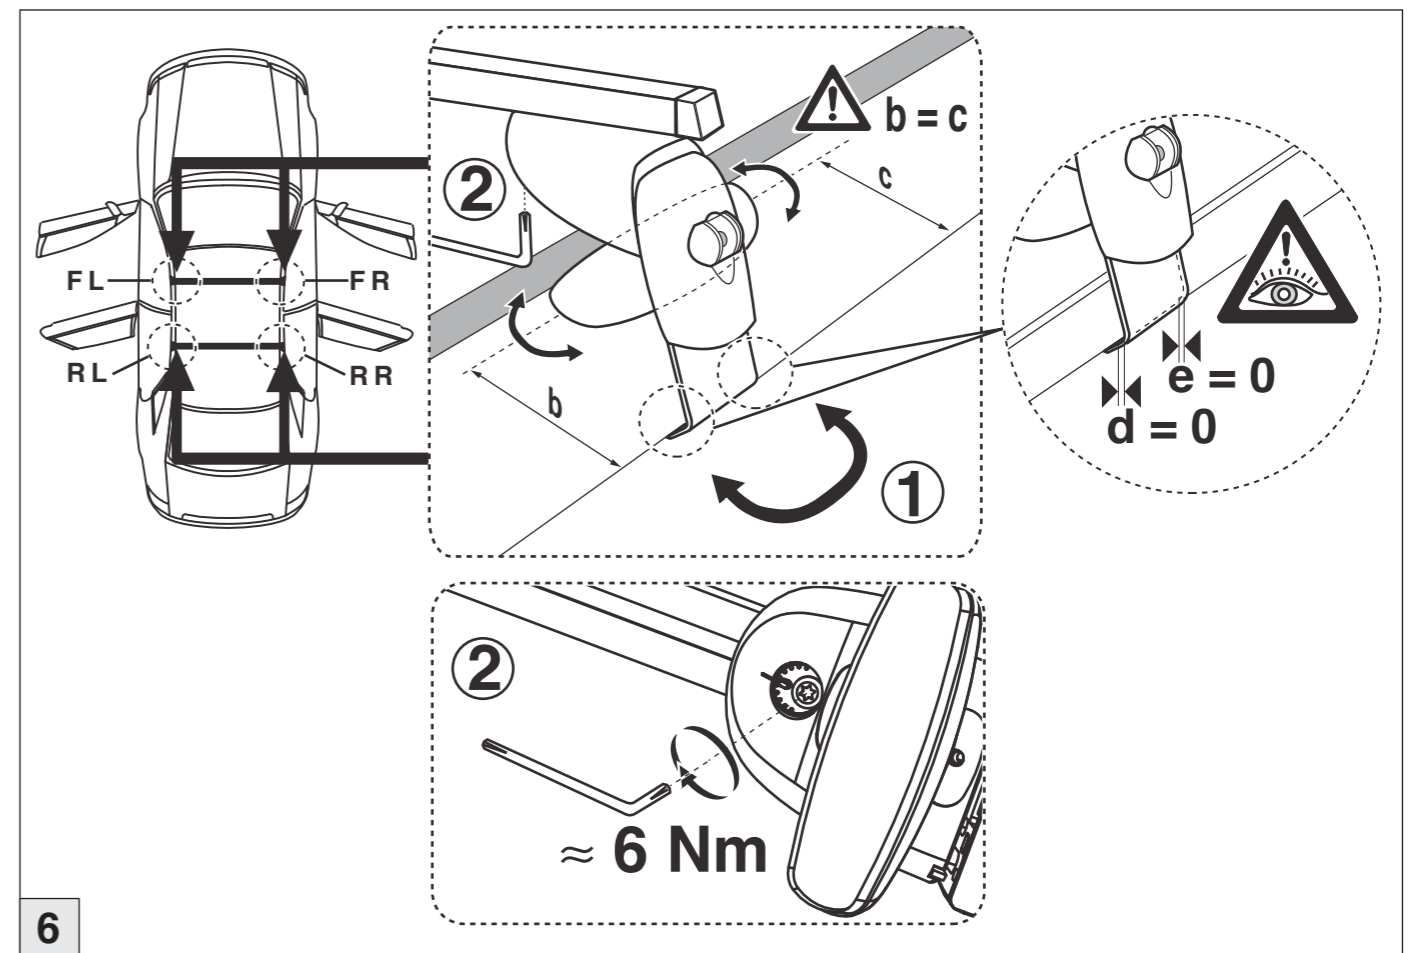

Atera SIGNO

Toyota
Avensis 04/2003–12/2008

1

2

3

4

Atera SIGNO

Toyota
Avensis 04/2003–12/2008

5

6