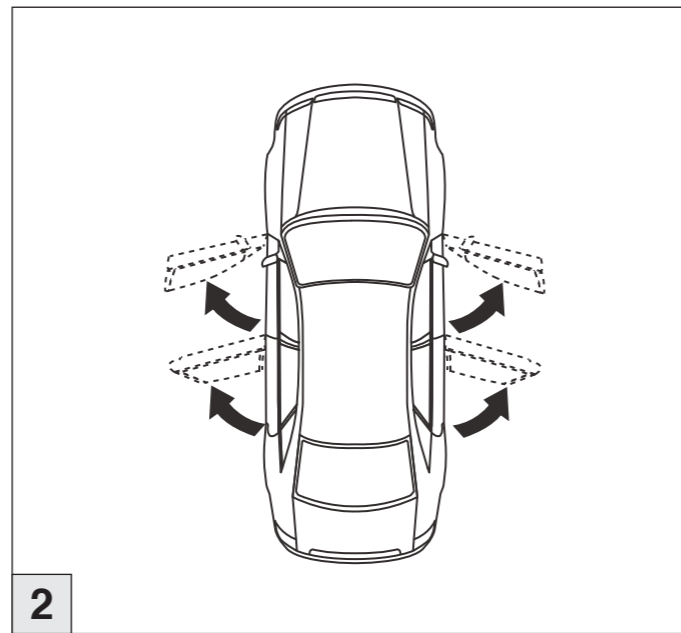

Toyota
Avensis Limousine 04/2003-12/2008
Part-No. : 044 046

Atera SIGNO

Toyota
Avensis 04/2003–12/2008

1

2

3

4

Atera SIGNO