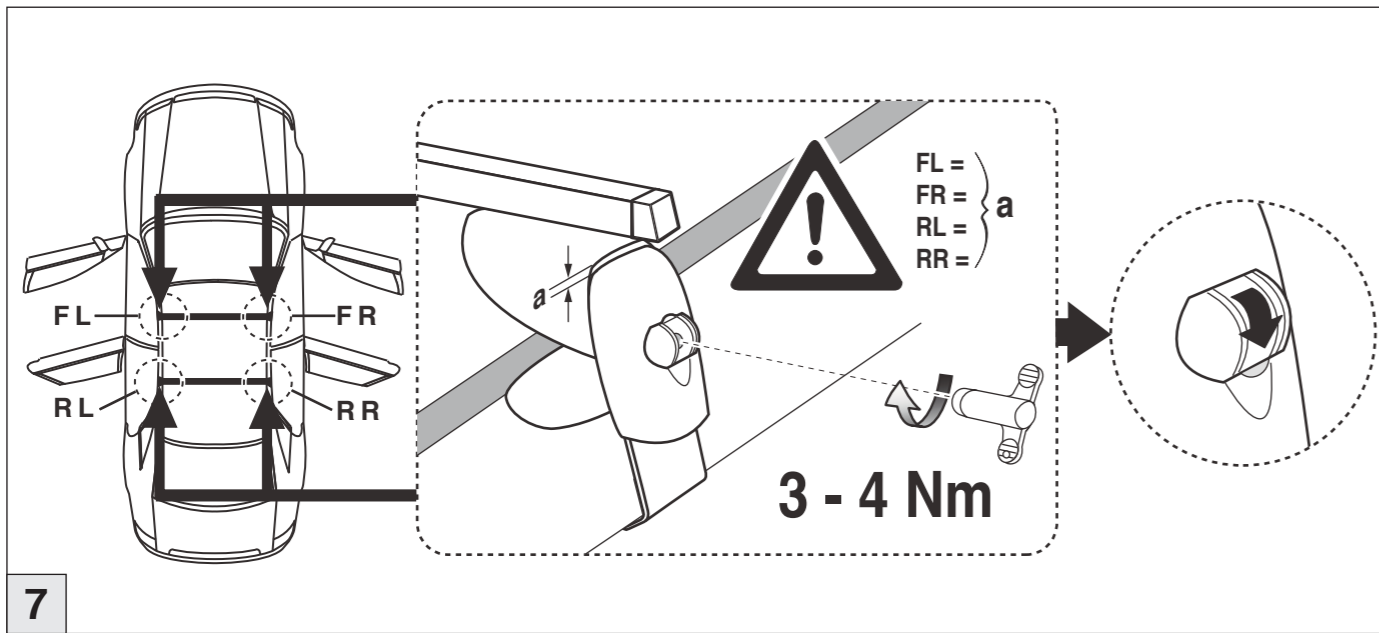

Atera SIGNO

Toyota
Avensis 04/2003-12/2008