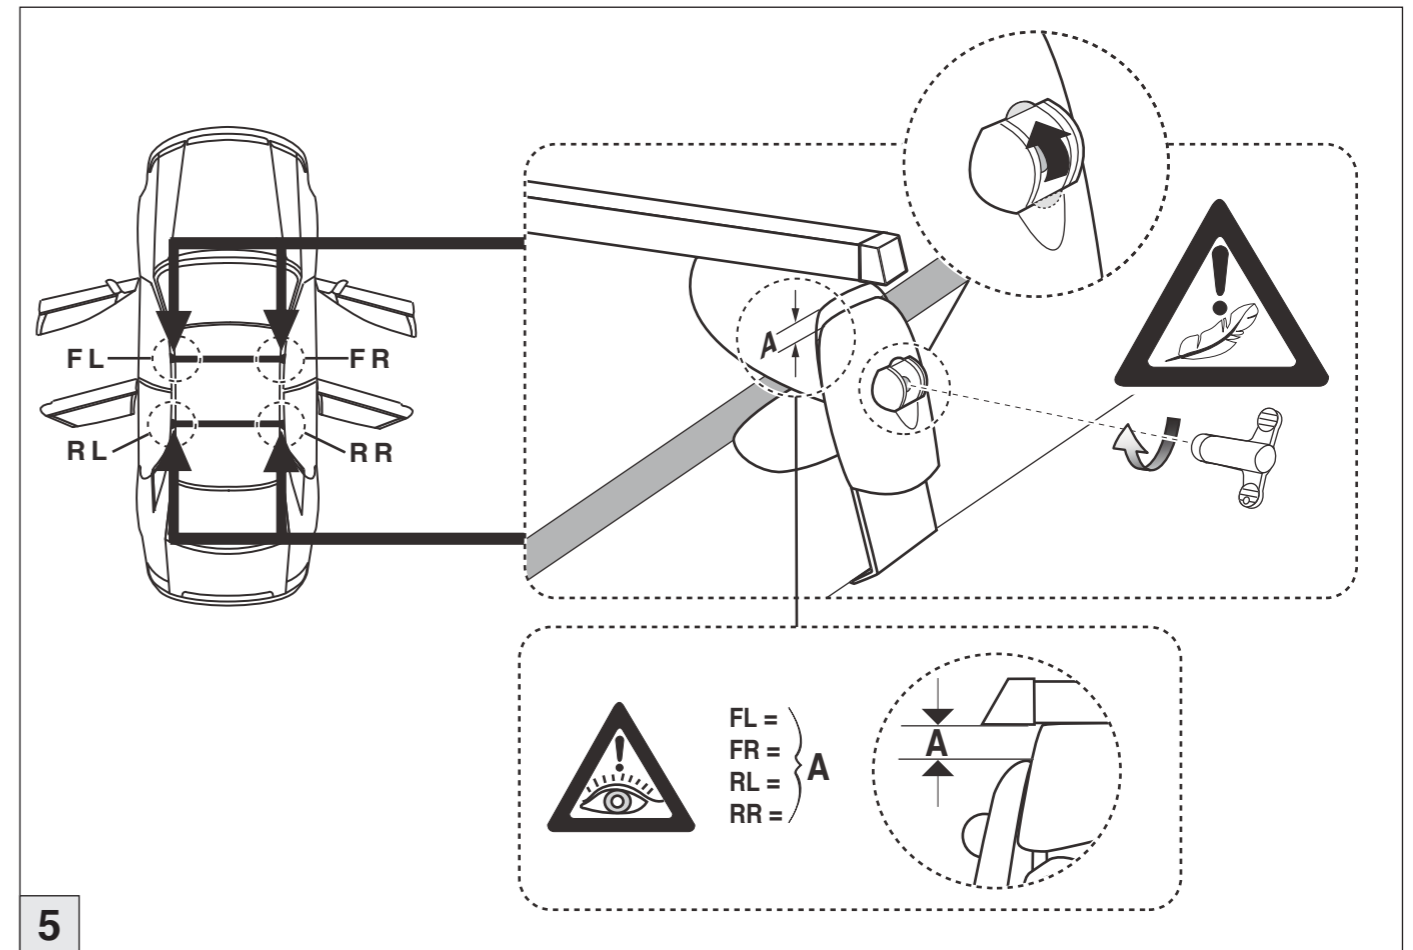

Atera SIGNO

Toyota
Avensis 04/2003–12/2008

5