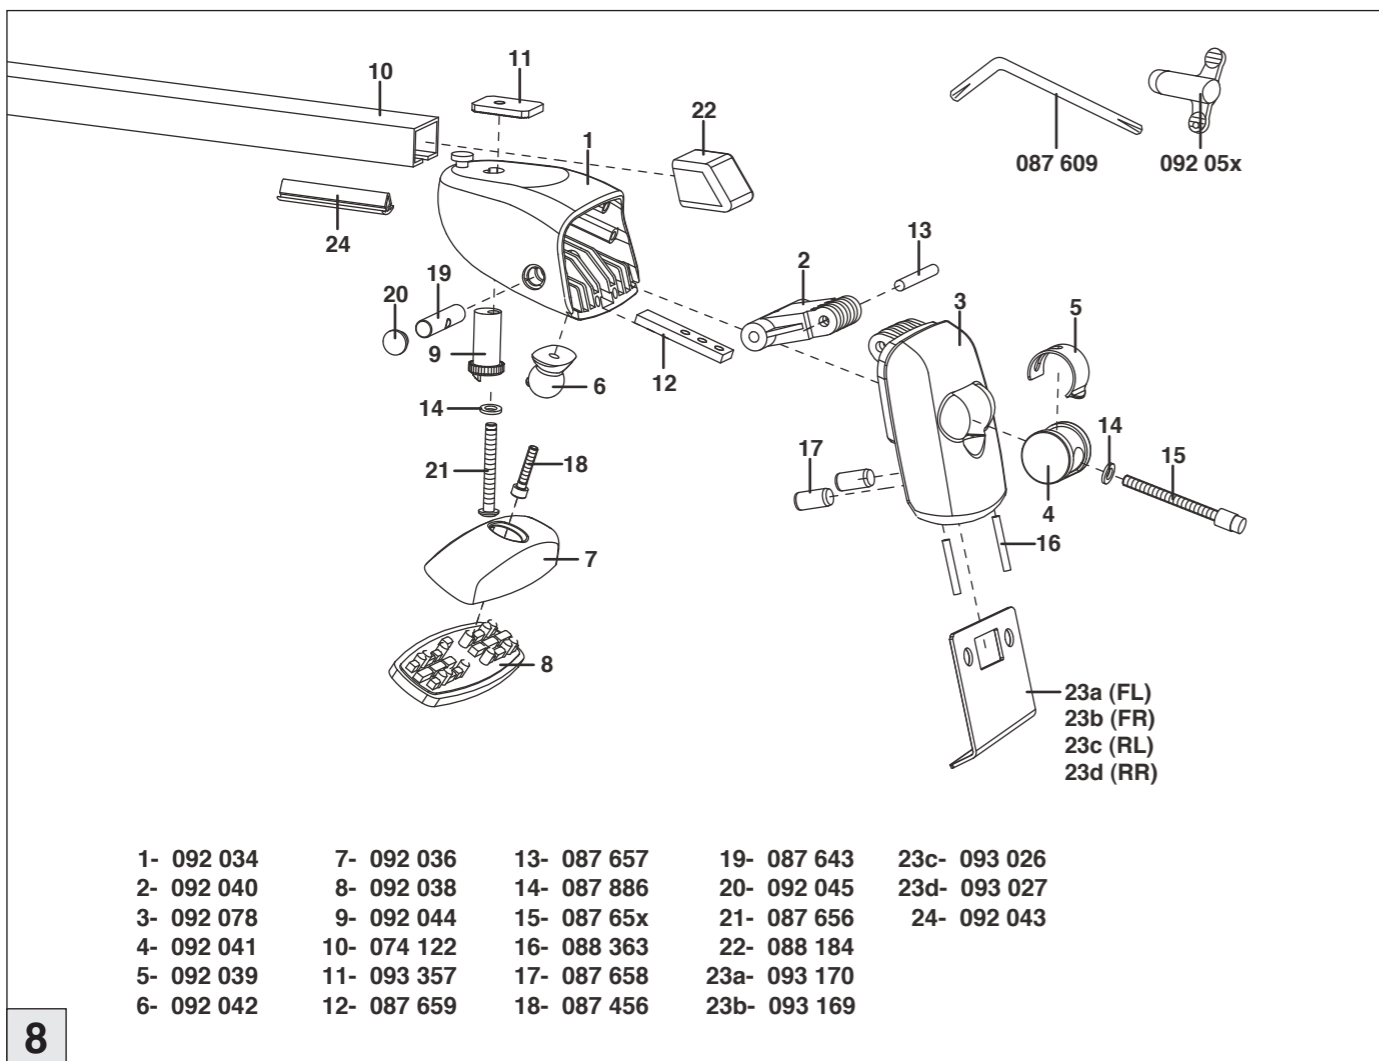

Atera SIGNO

Toyota
Avensis 04/2003-12/2008

7

8

Atera
MADE IN GERMANY

Atera GmbH
Im Herrach 1
D-88299 Leutkirch
Servicetelefon: 0180-50 000 89
(14 ct/Min. aus dem dt. Festnetz)
E-Mail: info@atera.de

Atera[®] SIGNO

Toyota
Avensis Limousine 04/2003-12/2008
Part-No. : 044 046

Atera SIGNO

Toyota
Avensis 04/2003–12/2008

1

2

3

4

Atera SIGNO

Toyota
Avensis 04/2003–12/2008

5

6