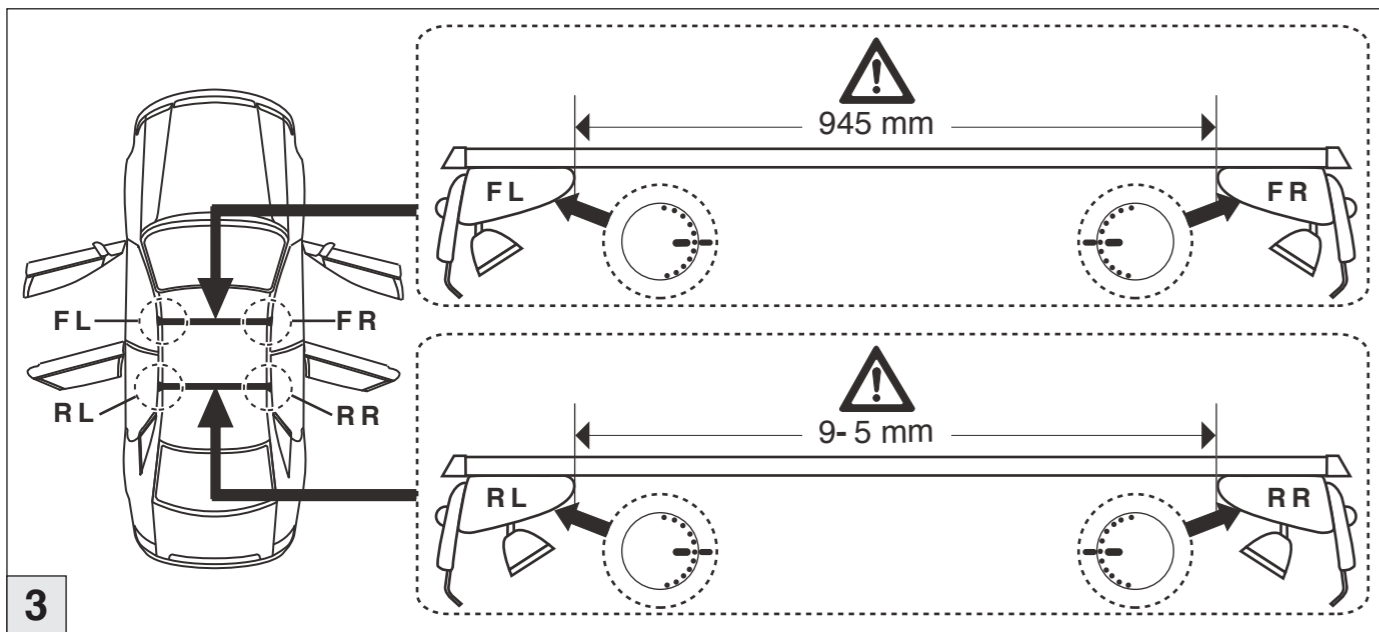

Toyota
Avensis Limousine 04/2003-12/2008
Part-No. : 044 046

Atera SIGNO

Toyota
Avensis 04/2003–12/2008

1

2

3

4

Atera SIGNO