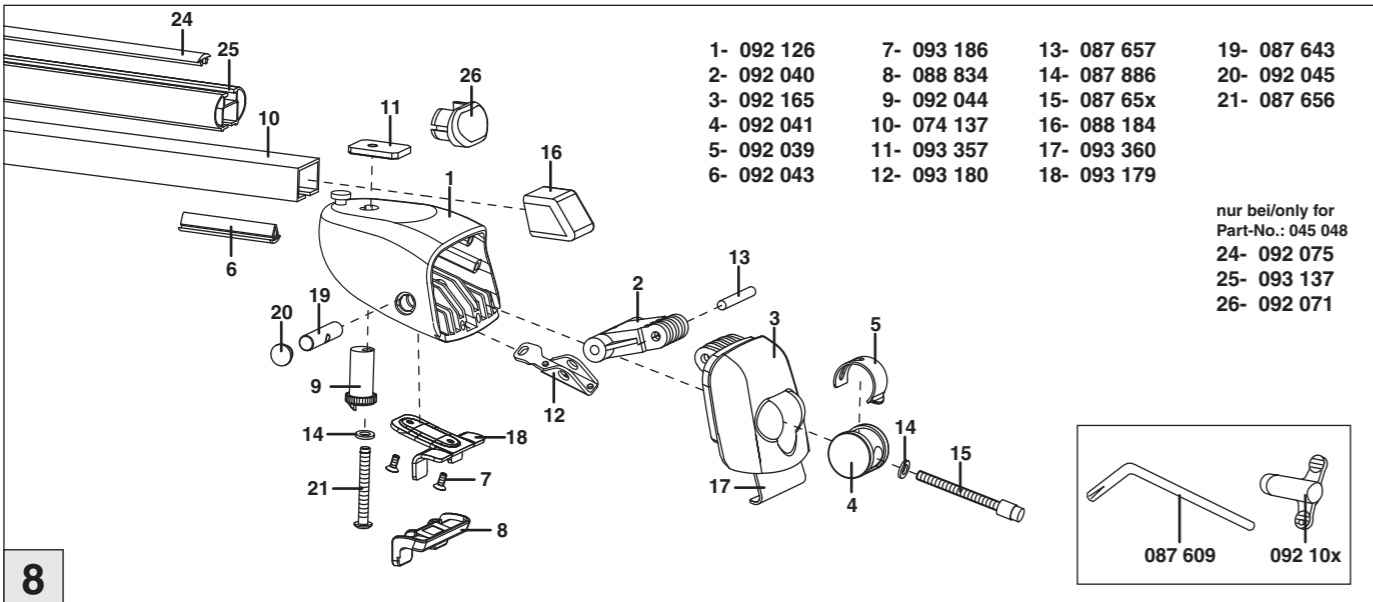

# Atera SIGNO

Mercedes Benz  
Vito/Viano 2003-

Part-No. : 044 048  
Part-No. : 045 048

6

nur bei / only for Part-No.: 045 048

7

8

Part-No. : 044 048