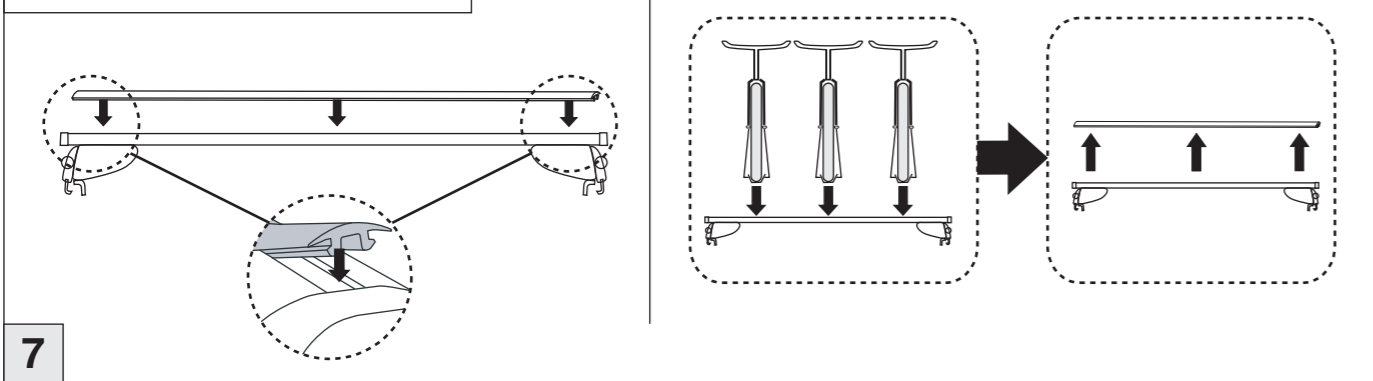

# Atera SIGNO

Mercedes Benz  
Vito/Viano 2003-

Part-No. : 044 048  
Part-No. : 045 048

6

nur bei / only for Part-No.: 045 048

7

8

Part-No. : 044 048