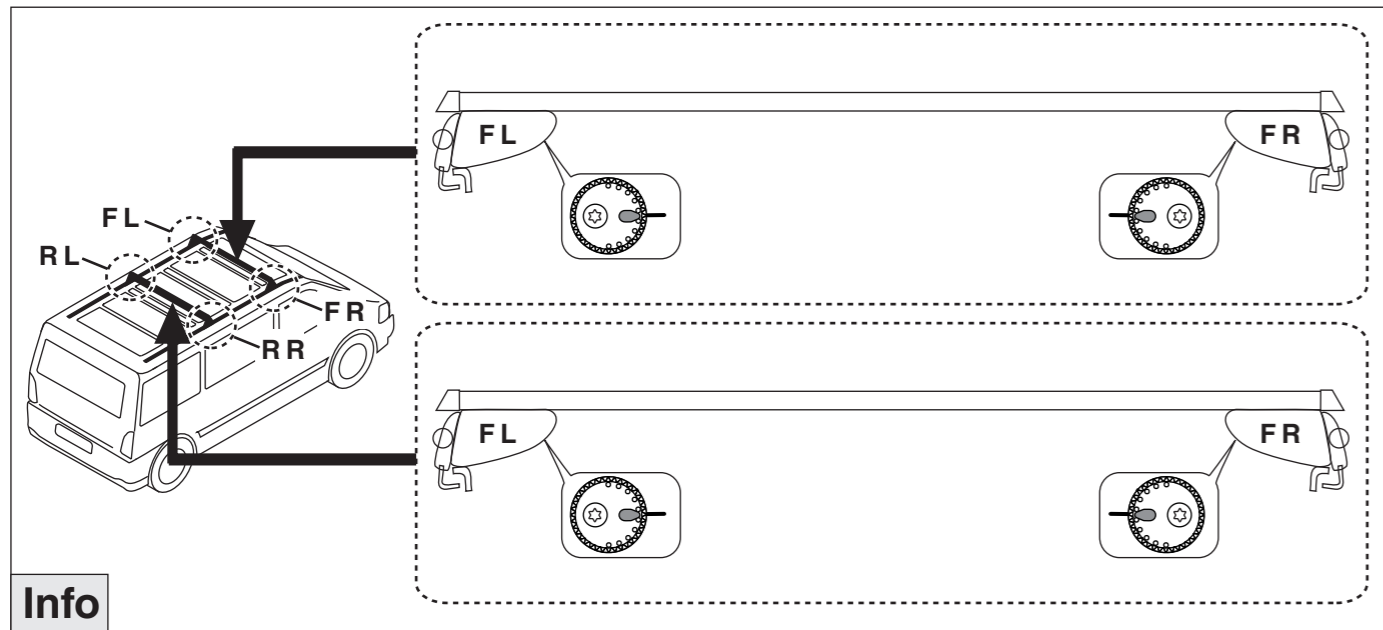

Atera SIGNO

Mercedes Benz
Vito/Viano 2003-

Atera SIGNO

Mercedes Benz
Vito/Viano 2003-

Info