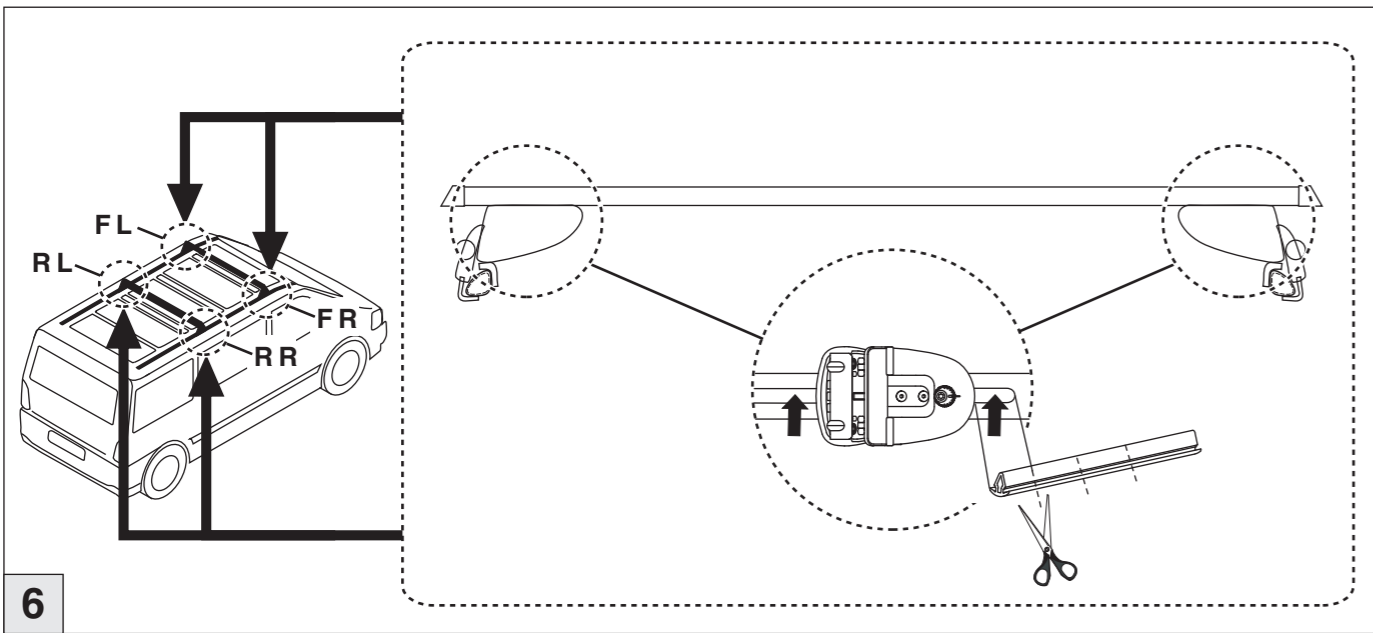

# Atera SIGNO

Mercedes Benz  
Vito/Viano 2003-

Part-No. : 044 048  
Part-No. : 045 048

6

nur bei / only for Part-No.: 045 048

7

8

Part-No. : 044 048