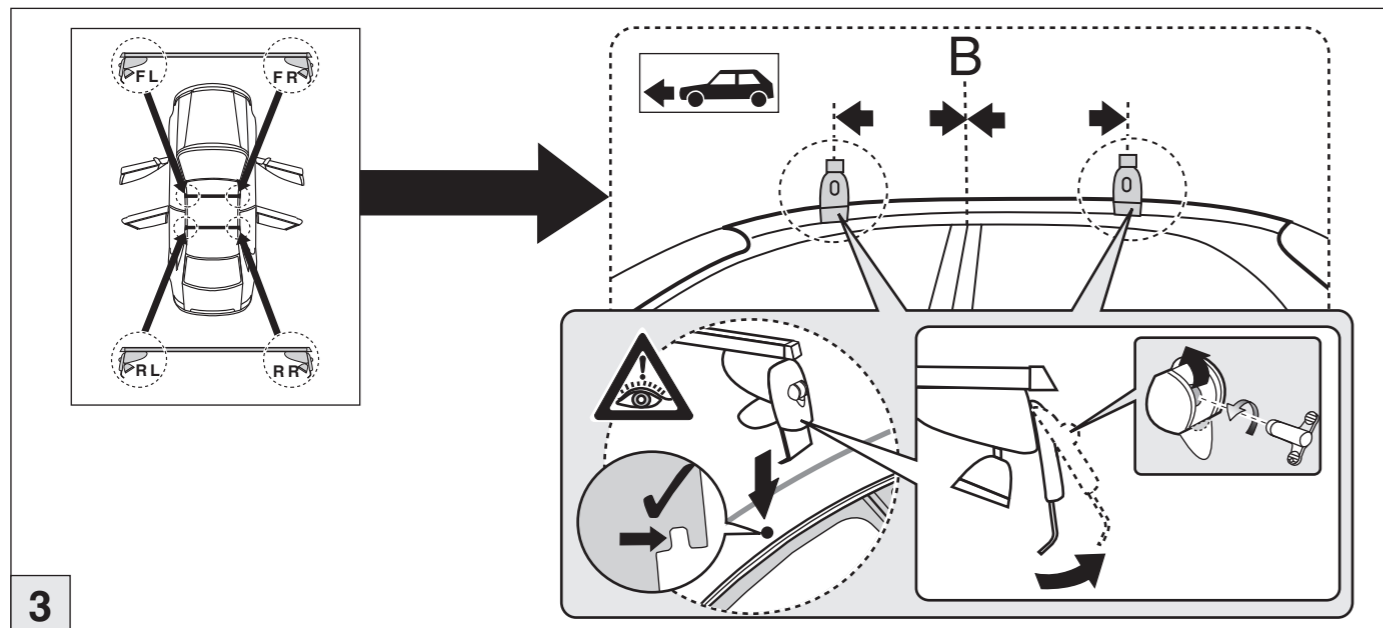

Atera SIGNO

Skoda
Oktavia Lim. 06/2004–02/2013