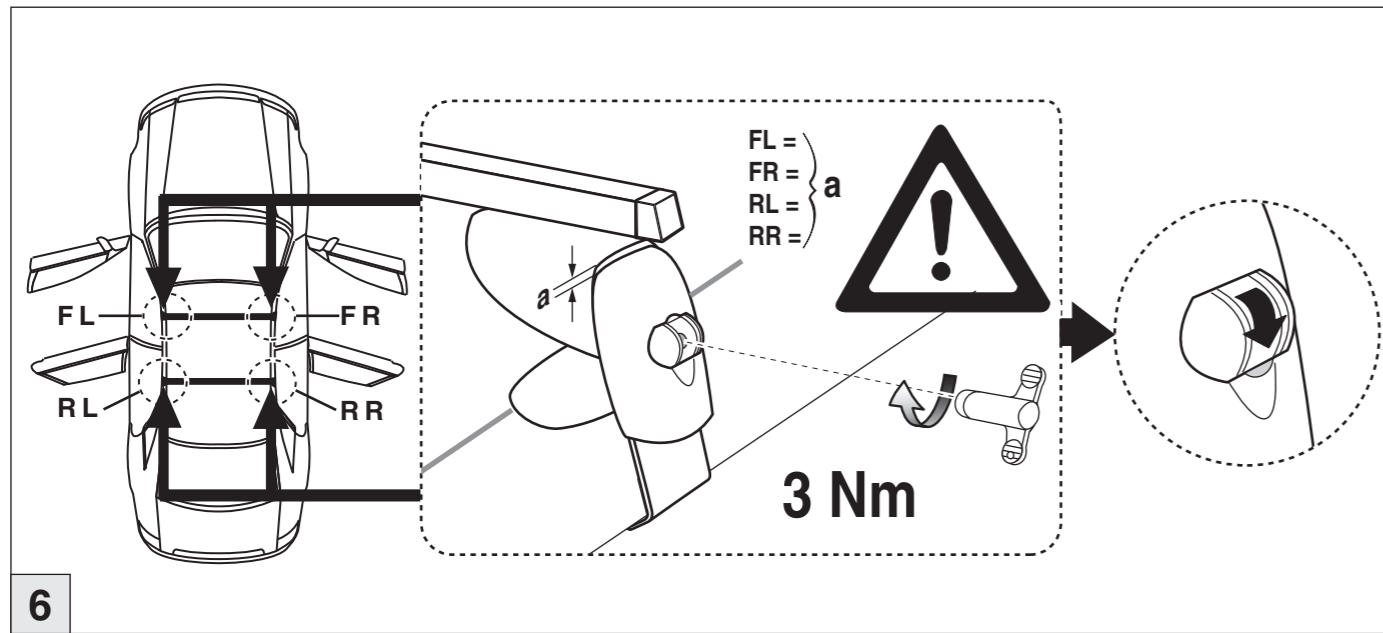

# Atera SIGNO

Skoda  
Oktavia Lim. 06/2004-02/2013

nur bei / only for Part-No.: 045 056