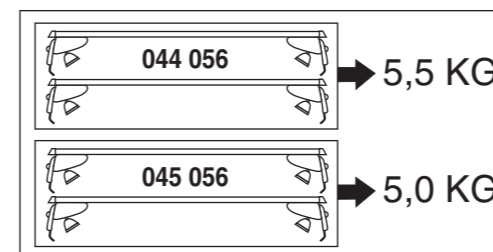

Atera SIGNO

Skoda
Oktavia Limousine 06/2004-02/2013

Part-No. : 044 056
Part-No. : 045 056

Atera
MADE IN GERMANY

Atera GmbH
Im Herrach 1
D-88299 Leutkirch
Internet: www.atera.de