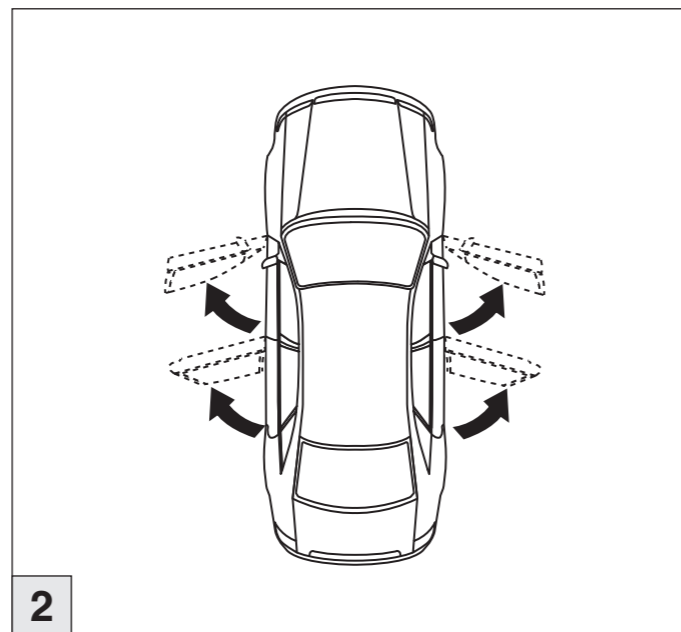

Atera SIGNO

Skoda
Oktavia Lim. 06/2004–02/2013