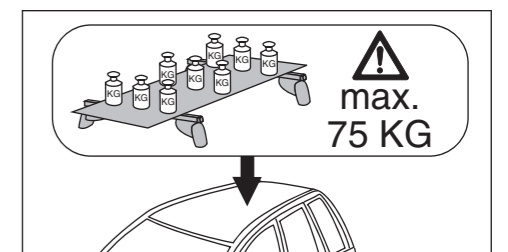

Atera SIGNO

Skoda
Oktavia Limousine 06/2004-02/2013

Part-No. : 044 056
Part-No. : 045 056

Atera
MADE IN GERMANY

Atera GmbH
Im Herrach 1
D-88299 Leutkirch
Internet: www.atera.de