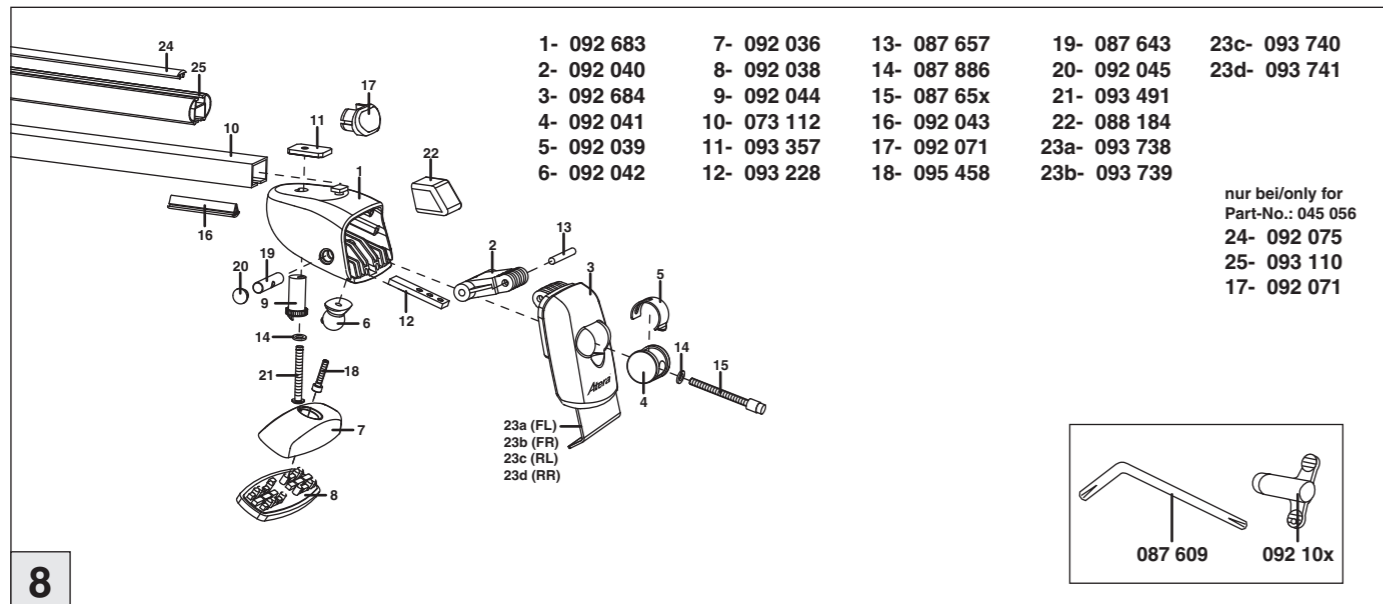

# Atera SIGNO

Skoda  
Oktavia Lim. 06/2004-02/2013

nur bei / only for Part-No.: 045 056

# Atera SIGNO

Skoda  
Oktavia Limousine 06/2004-02/2013

Part-No. : 044 056  
Part-No. : 045 056

**Atera**  
MADE IN GERMANY

Atera GmbH  
Im Herrach 1  
D-88299 Leutkirch  
Internet: www.atera.de