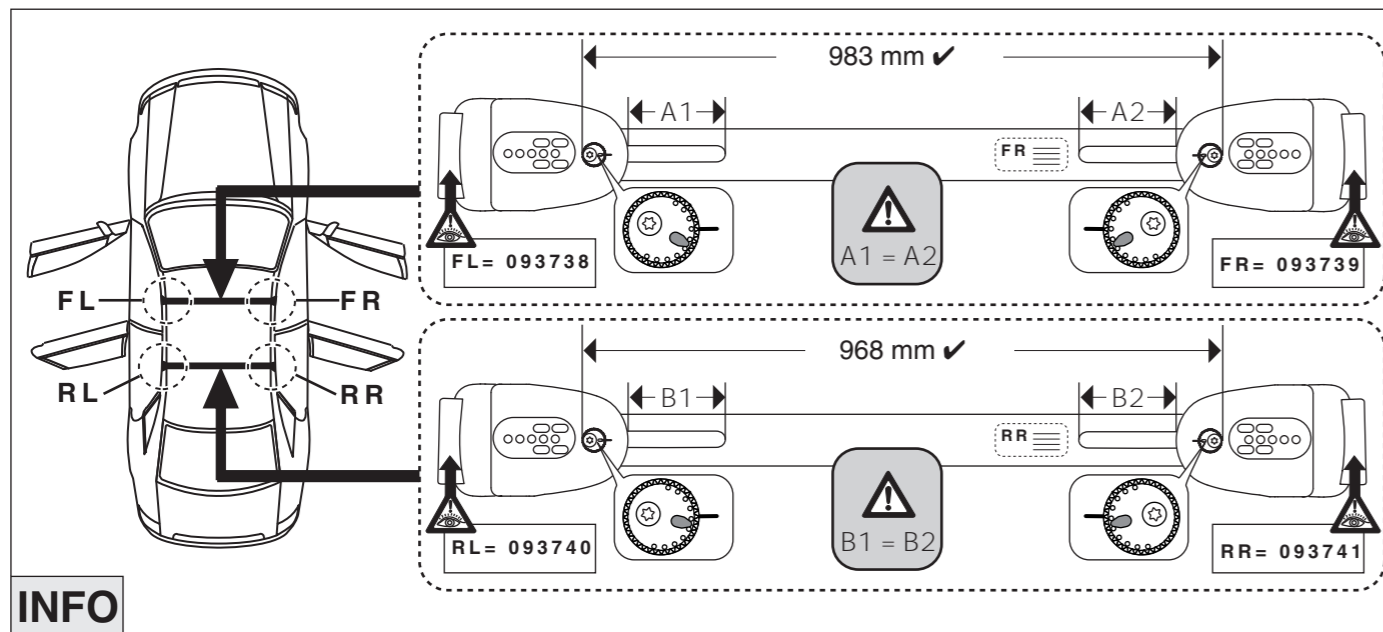

Atera SIGNO

Skoda
Oktavia Lim. 06/2004–02/2013