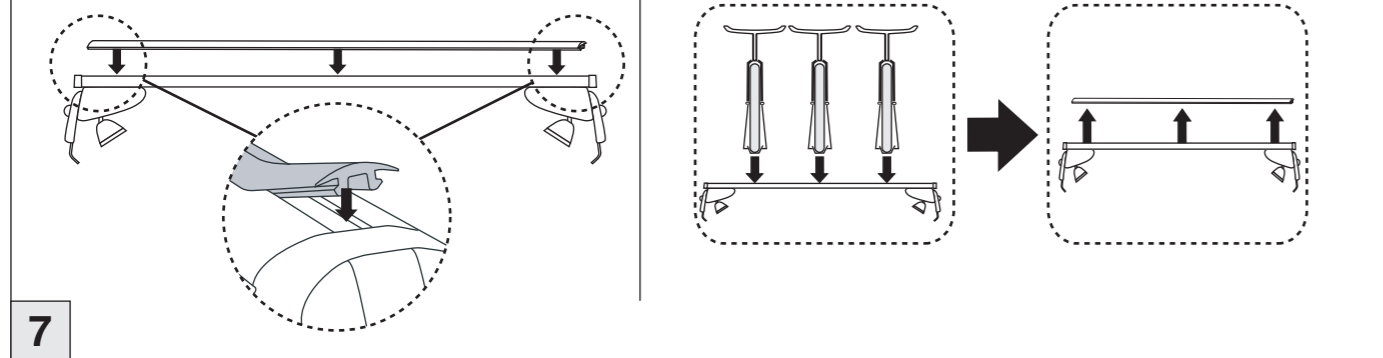

# Atera SIGNO

Skoda  
Oktavia Lim. 06/2004-02/2013

nur bei / only for Part-No.: 045 056