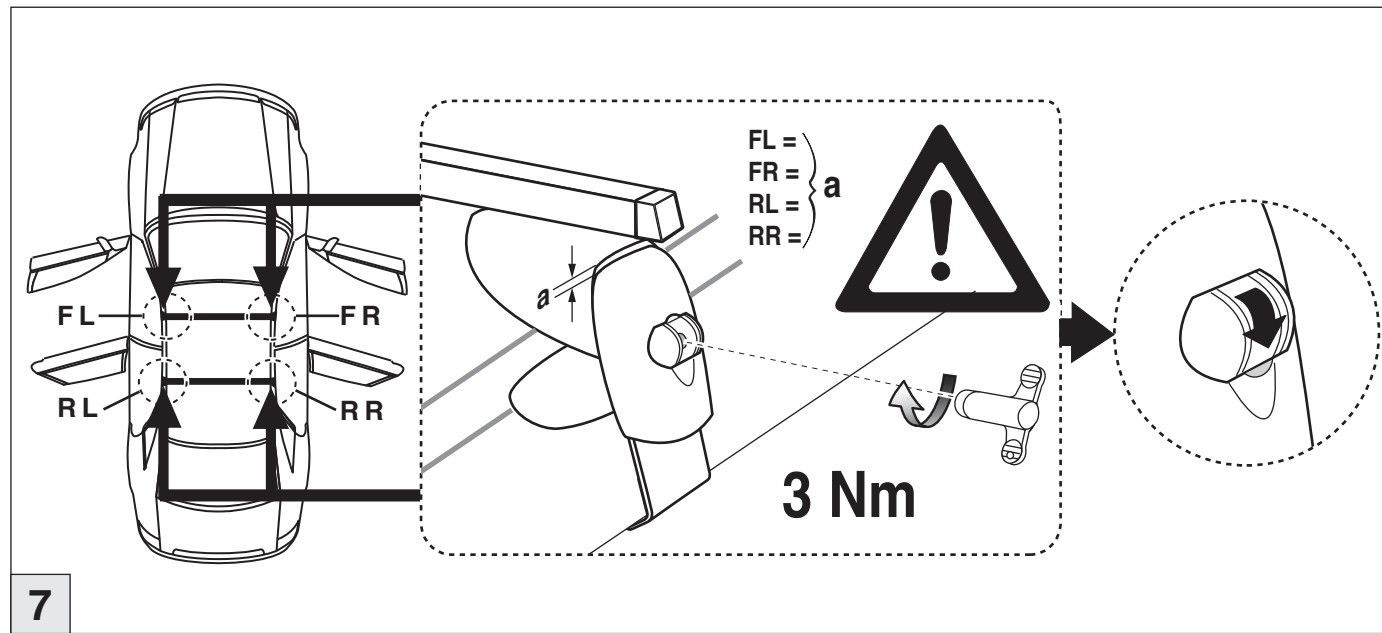

Atera SIGNO

VW
Jetta 08/2005-01/2011

7

nur bei / only for Part-No.: 045 076