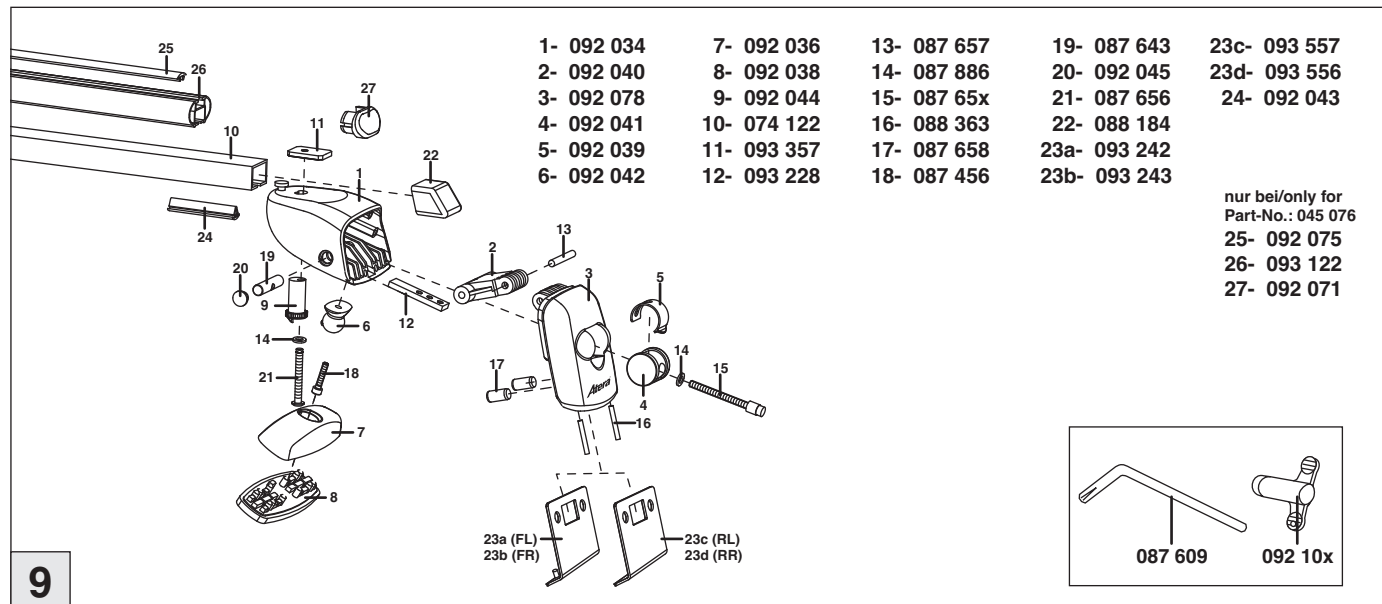

# Atera SIGNO

VW  
Jetta 08/2005-01/2011

7

nur bei / only for Part-No.: 045 076

8

9

# Atera SIGNO

VW  
Jetta 08/2005-01/2011

Part-No. : 044 076  
Part-No. : 045 076

**Atera**  
MADE IN GERMANY

Atera GmbH  
Im Herrach 1  
D-88299 Leutkirch  
Internet: [www.atera.de](http://www.atera.de)

# Atera SIGNO

VW  
Jetta 08/2005-01/2011

1

2

3

4

# Atera SIGNO

VW  
Jetta 08/2005-01/2011

5

6