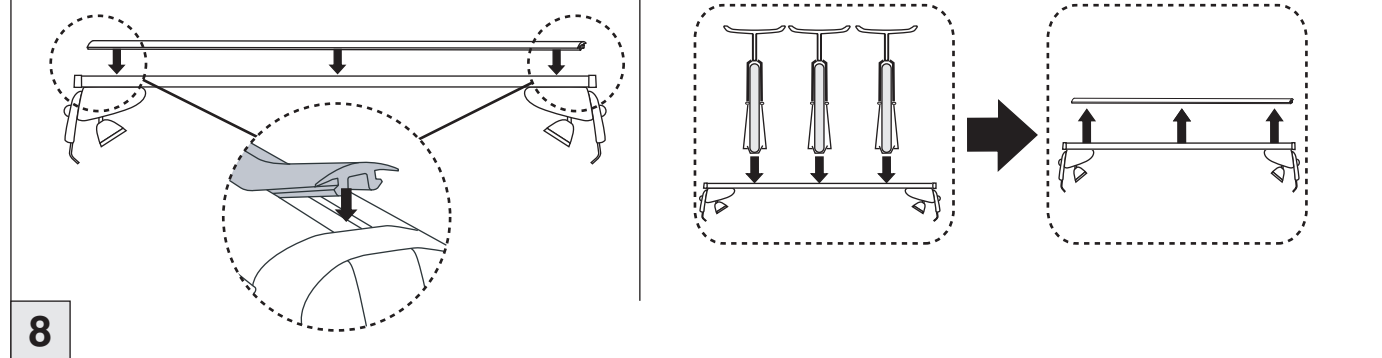

Atera SIGNO

VW
Jetta 08/2005-01/2011

7

nur bei / only for Part-No.: 045 076

8

9

Atera SIGNO

VW
Jetta 08/2005-01/2011

Part-No. : 044 076
Part-No. : 045 076

Atera
MADE IN GERMANY

Atera GmbH
Im Herrach 1
D-88299 Leutkirch
Internet: www.atera.de