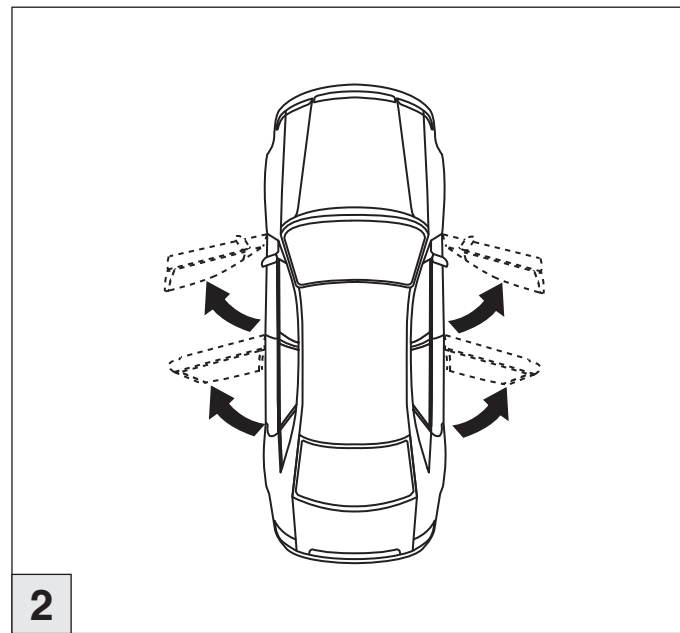

Atera SIGNO

VW
Jetta 08/2005-01/2011

1

2

3

4

Atera SIGNO

VW
Jetta 08/2005-01/2011

5

6