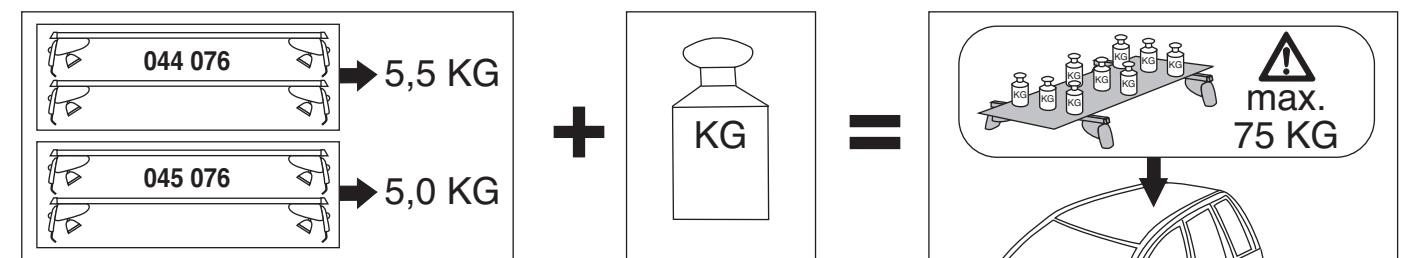

# Atera SIGNO

VW  
Jetta 08/2005-01/2011

Part-No. : 044 076  
Part-No. : 045 076

**Atera**  
MADE IN GERMANY

Atera GmbH  
Im Herrach 1  
D-88299 Leutkirch  
Internet: [www.atera.de](http://www.atera.de)