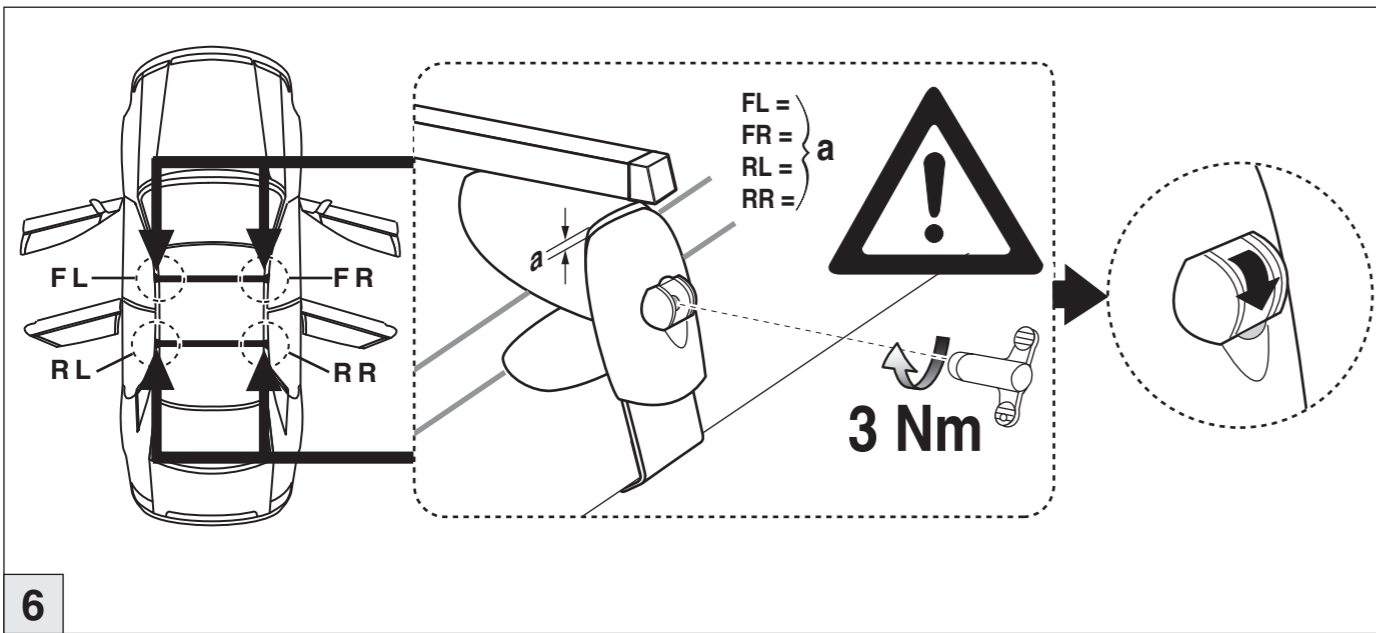

# Atera SIGNO

Seat  
Leon 09/2005–11/2012

6

nur bei / only for Part-No.: 045 078

7

8

# Atera SIGNO

Seat  
Leon 09/2005–11/2012

Part-No. : 044 078  
Part-No. : 045 078

**Atera**  
MADE IN GERMANY

Atera GmbH  
Im Herrach 1  
D-88299 Leutkirch  
Internet: www.atera.de