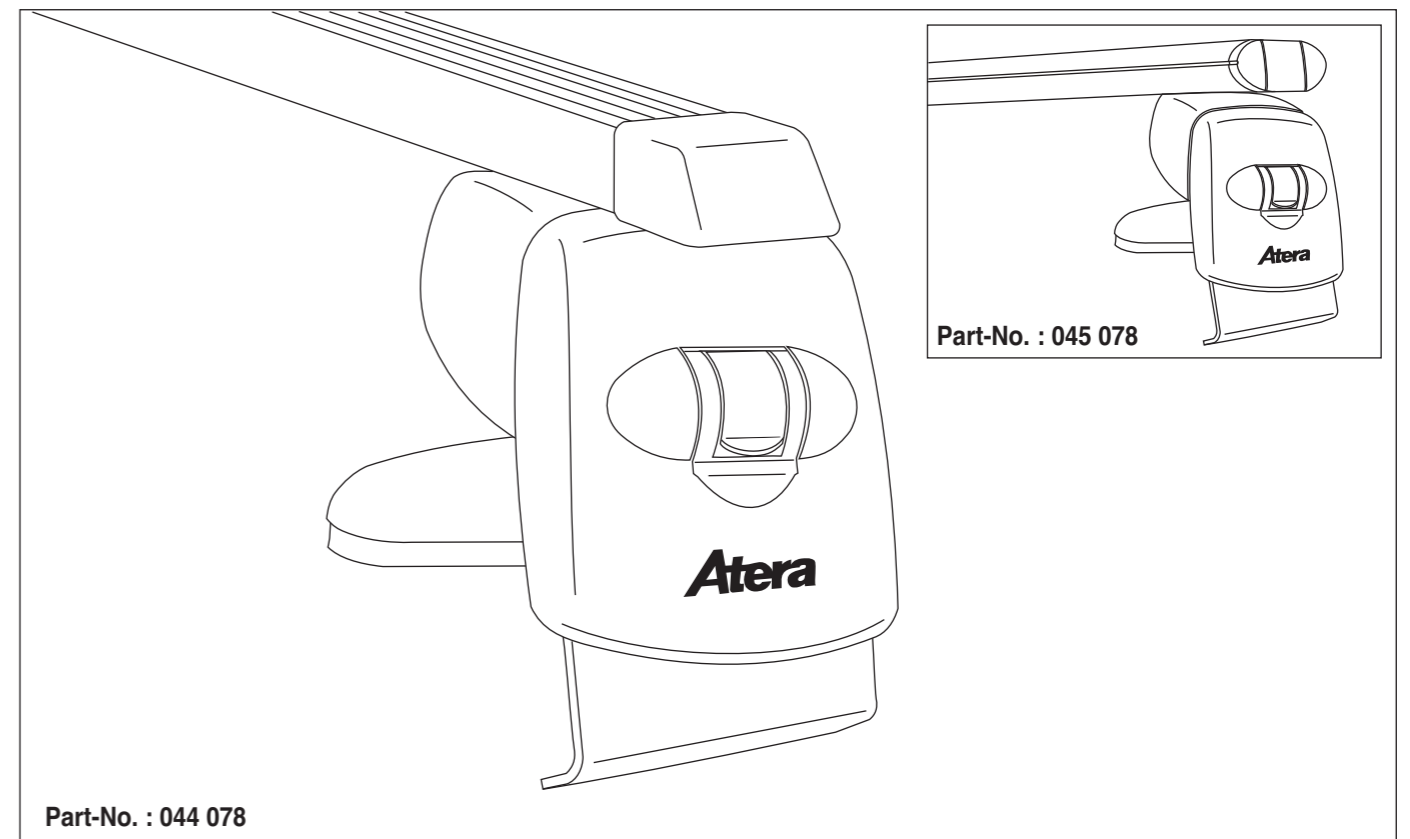

# Atera SIGNO

Seat  
Leon 09/2005–11/2012

6

nur bei / only for Part-No.: 045 078

7

8

# Atera SIGNO

Seat  
Leon 09/2005–11/2012

Part-No. : 044 078  
Part-No. : 045 078

**Atera**  
MADE IN GERMANY

Atera GmbH  
Im Herrach 1  
D-88299 Leutkirch  
Internet: www.atera.de

# Atera SIGNO

Seat  
Leon 09/2005–11/2012