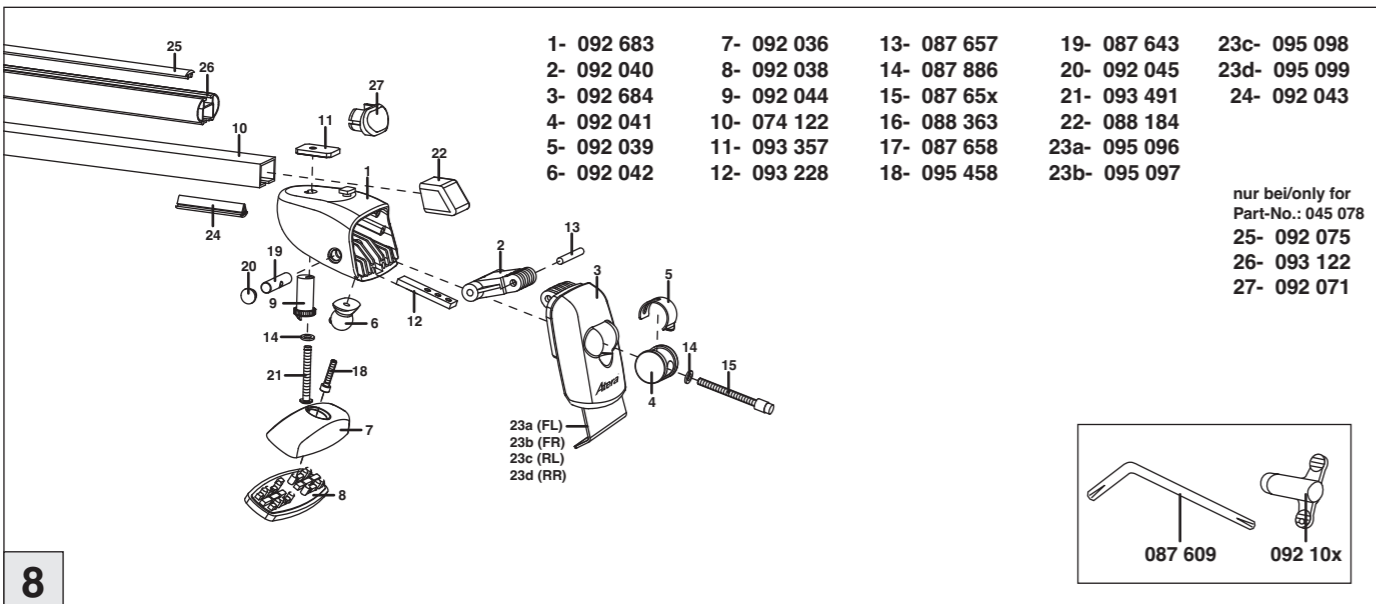

# Atera SIGNO

Seat  
Leon 09/2005–11/2012

6

nur bei / only for Part-No.: 045 078

7

8

# Atera SIGNO

Seat  
Leon 09/2005–11/2012

Part-No. : 044 078  
Part-No. : 045 078

**Atera**  
MADE IN GERMANY

Atera GmbH  
Im Herrach 1  
D-88299 Leutkirch  
Internet: www.atera.de

# Atera SIGNO

Seat  
Leon 09/2005–11/2012

# Atera SIGNO

Seat  
Leon 09/2005–11/2012

INFO