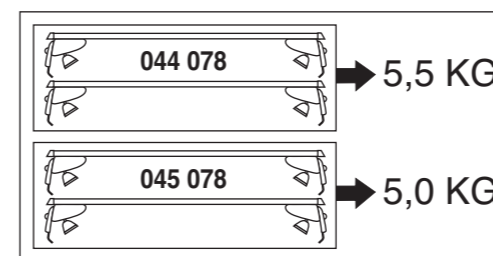

Atera SIGNO

Seat
Leon 09/2005–11/2012

Part-No. : 044 078
Part-No. : 045 078

Atera
MADE IN GERMANY

Atera GmbH
Im Herrach 1
D-88299 Leutkirch
Internet: www.atera.de