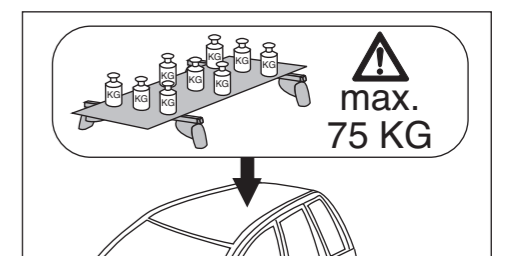

Atera SIGNO

Seat
Leon 09/2005–11/2012

Part-No. : 044 078
Part-No. : 045 078

Atera
MADE IN GERMANY

Atera GmbH
Im Herrach 1
D-88299 Leutkirch
Internet: www.atera.de