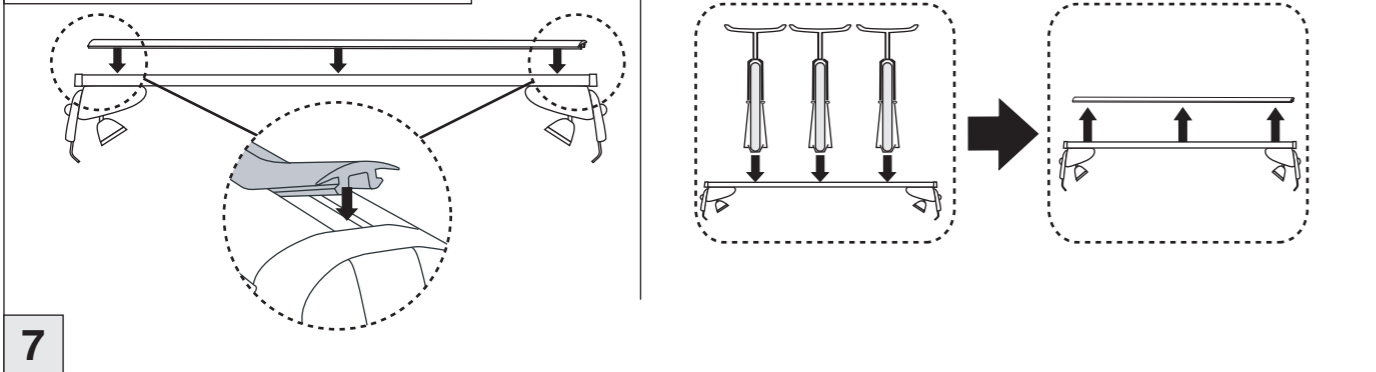

# Atera SIGNO

Seat  
Leon 09/2005–11/2012

6

nur bei / only for Part-No.: 045 078

7

8