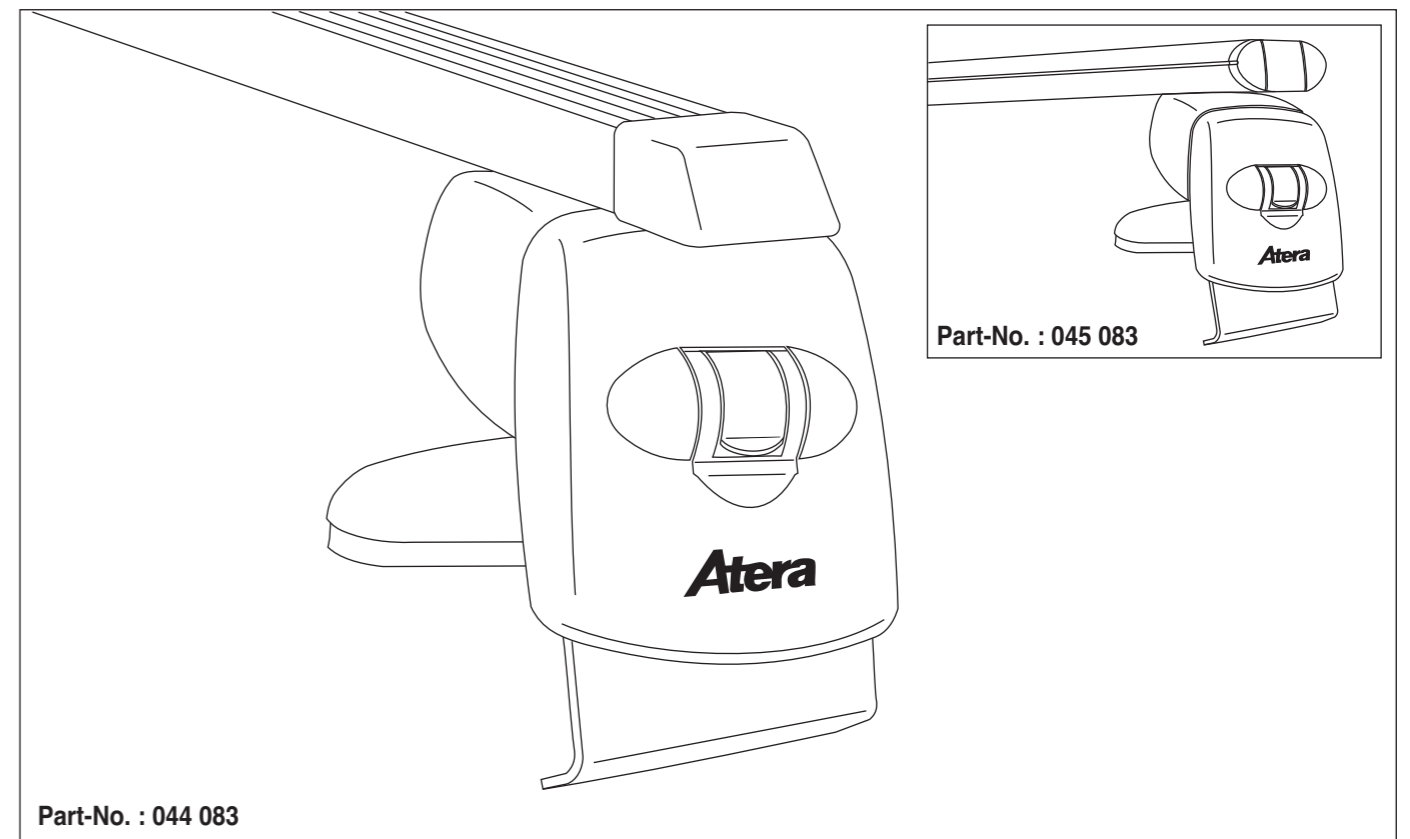

Atera® SIGNO

Honda
Civic 5-türig/doors/portes 02/2006–02/2012

6

nur bei / only for Part-No.: 045 083

7

8

Atera SIGNO

Honda
Civic 02/2006–02/2012

5-türig/doors/portes

Part-No. : 044 083

Part-No. : 045 083

Atera
MADE IN GERMANY

Atera GmbH
Im Herrach 1
D-88299 Leutkirch
Internet: www.atera.de

Atera® SIGNO

Honda
Civic 5-türig/doors/portes 02/2006–02/2012