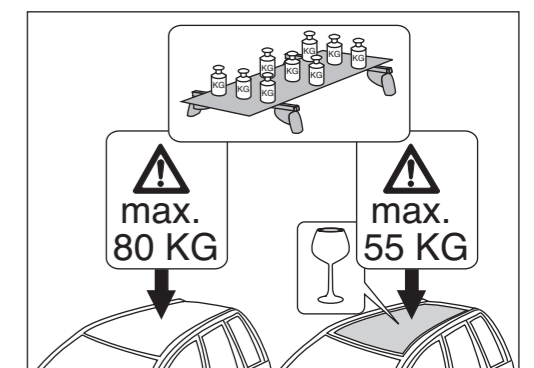

5-türig/doors/portes

Part-No. : 044 083

Part-No. : 045 083

Atera
MADE IN GERMANY

Atera GmbH
Im Herrach 1
D-88299 Leutkirch
Internet: www.atera.de

Atera® SIGNO

Honda
Civic 5-türig/doors/portes 02/2006–02/2012