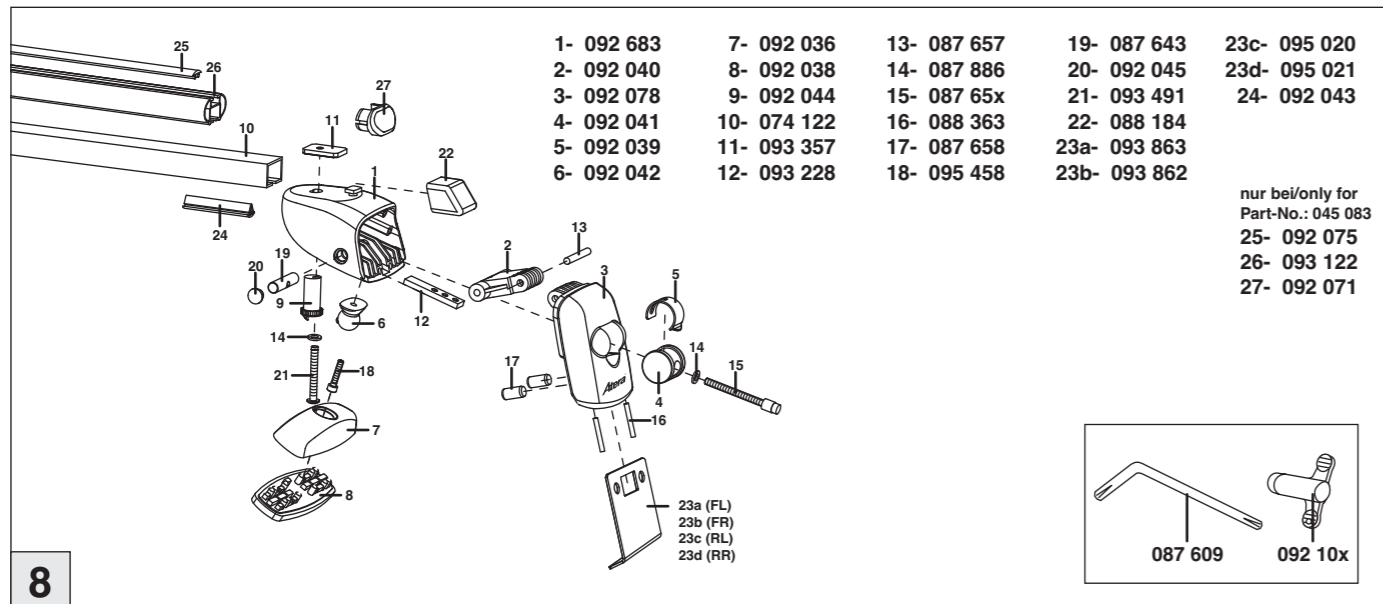

Atera® SIGNO

Honda
Civic 5-türig/doors/portes 02/2006–02/2012

6

nur bei / only for Part-No.: 045 083

7

8

Atera SIGNO

Honda
Civic 02/2006–02/2012

5-türig/doors/portes

Part-No. : 044 083

Part-No. : 045 083

Atera
MADE IN GERMANY

Atera GmbH
Im Herrach 1
D-88299 Leutkirch
Internet: www.atera.de

Atera® SIGNO

Honda
Civic 5-türig/doors/portes 02/2006–02/2012