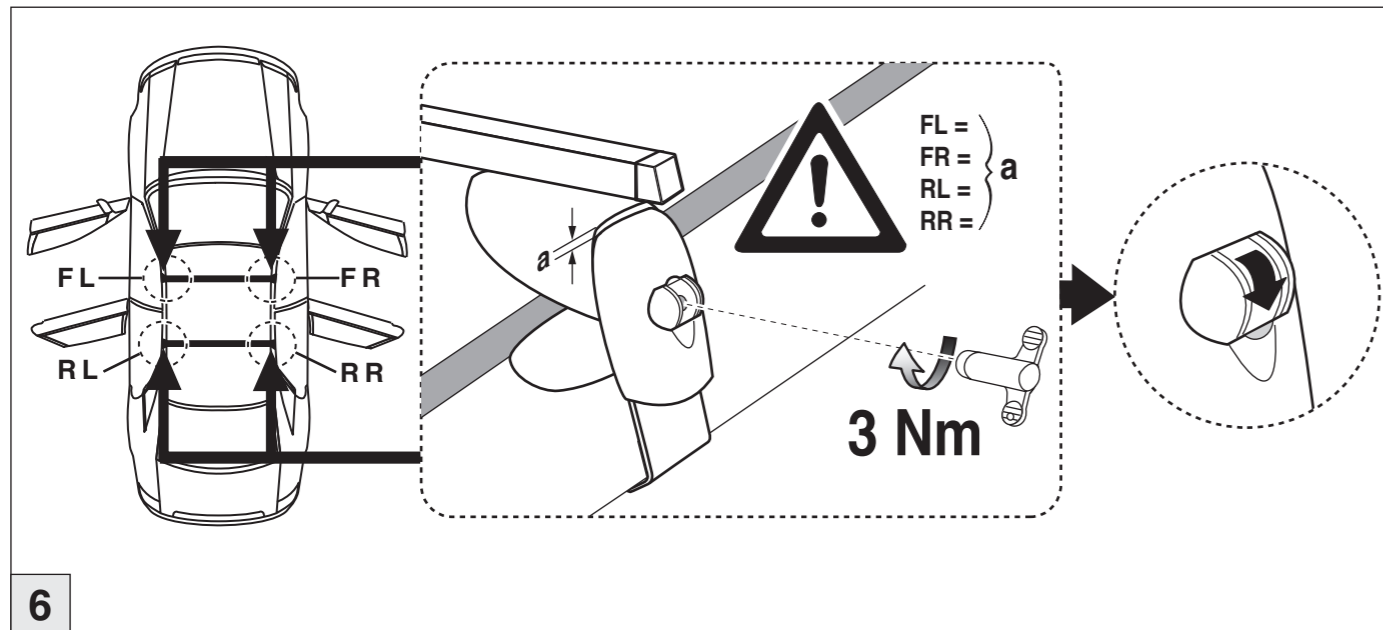

Atera® SIGNO

Honda
Civic 5-türig/doors/portes 02/2006–02/2012

6

nur bei / only for Part-No.: 045 083

7

8

Atera SIGNO

Honda
Civic 02/2006–02/2012

5-türig/doors/portes

Part-No. : 044 083

Part-No. : 045 083

Atera
MADE IN GERMANY

Atera GmbH
Im Herrach 1
D-88299 Leutkirch
Internet: www.atera.de

Atera® SIGNO

Honda
Civic 5-türig/doors/portes 02/2006–02/2012