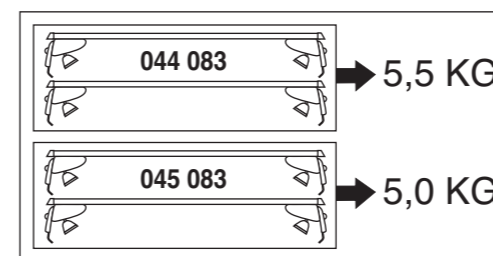

Atera® SIGNO

Honda
Civic 5-türig/doors/portes 02/2006–02/2012

6

nur bei / only for Part-No.: 045 083

7

8

Atera SIGNO

Honda
Civic 02/2006–02/2012

5-türig/doors/portes

Part-No. : 044 083

Part-No. : 045 083

Atera
MADE IN GERMANY

Atera GmbH
Im Herrach 1
D-88299 Leutkirch
Internet: www.atera.de

Atera® SIGNO

Honda
Civic 5-türig/doors/portes 02/2006–02/2012