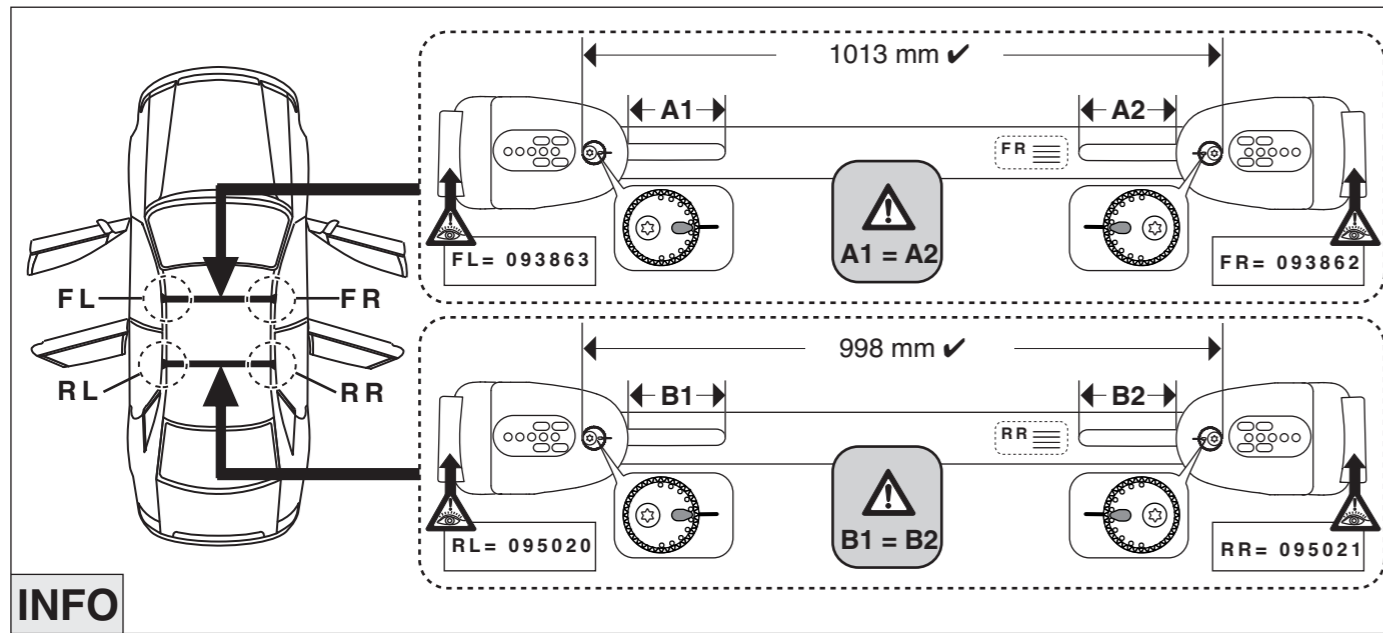

Atera® SIGNO

Honda
Civic 5-türig/doors/portes 02/2006–02/2012

6

nur bei / only for Part-No.: 045 083

7

8

Atera SIGNO

Honda
Civic 02/2006–02/2012

5-türig/doors/portes

Part-No. : 044 083

Part-No. : 045 083

Atera
MADE IN GERMANY

Atera GmbH
Im Herrach 1
D-88299 Leutkirch
Internet: www.atera.de

Atera® SIGNO

Honda
Civic 5-türig/doors/portes 02/2006–02/2012