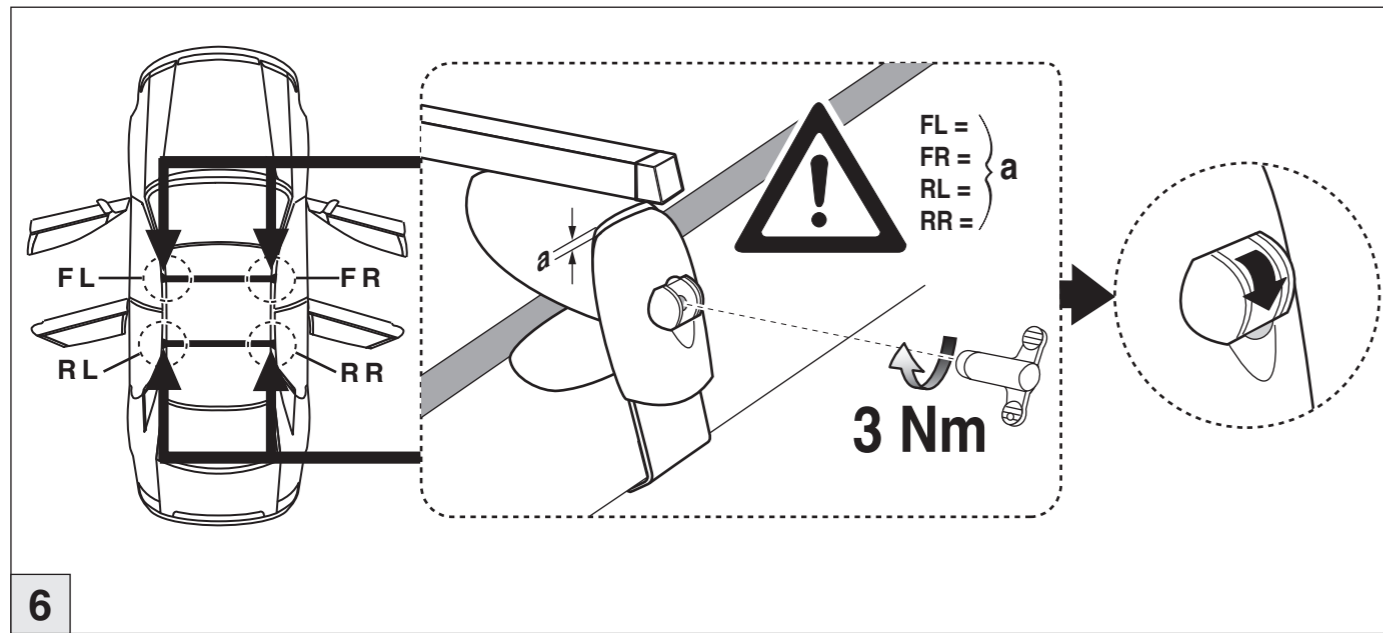

Atera SIGNO

Toyota
RAV4 11/2005-03/2013

6

nur bei / only for Part-No.: 045 086

7

8

Atera SIGNO

Toyota
RAV4

11/2005-03/2013

Part-No. : 044 086
Part-No. : 045 086

Atera
MADE IN GERMANY

Atera GmbH
Im Herrach 1
D-88299 Leutkirch
Internet: www.atera.de

Atera SIGNO

Toyota
RAV4 11/2005-03/2013

INFO

Atera SIGNO