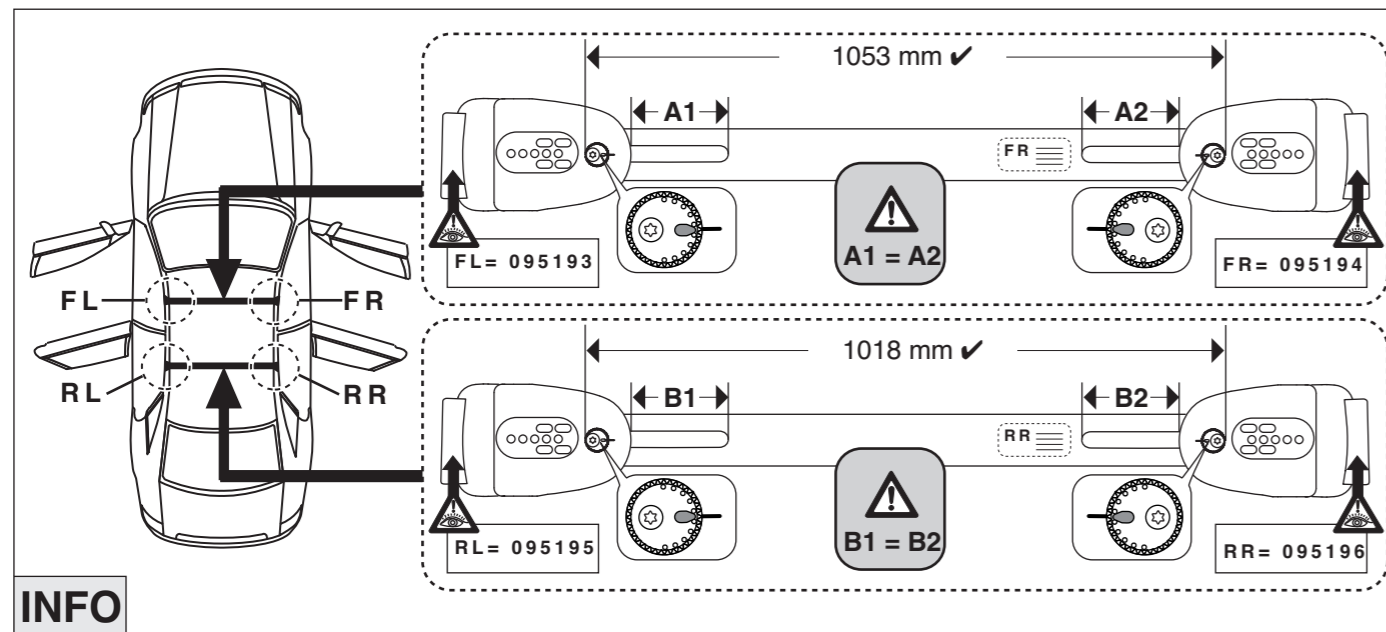

Atera SIGNO

Toyota
RAV4 11/2005-03/2013

6

nur bei / only for Part-No.: 045 086

7

8

Atera SIGNO

Toyota
RAV4

11/2005-03/2013

Part-No. : 044 086
Part-No. : 045 086

Atera
MADE IN GERMANY

Atera GmbH
Im Herrach 1
D-88299 Leutkirch
Internet: www.atera.de

Atera SIGNO

Toyota
RAV4 11/2005-03/2013

INFO

Atera SIGNO

Toyota
RAV4 11/2005-03/2013