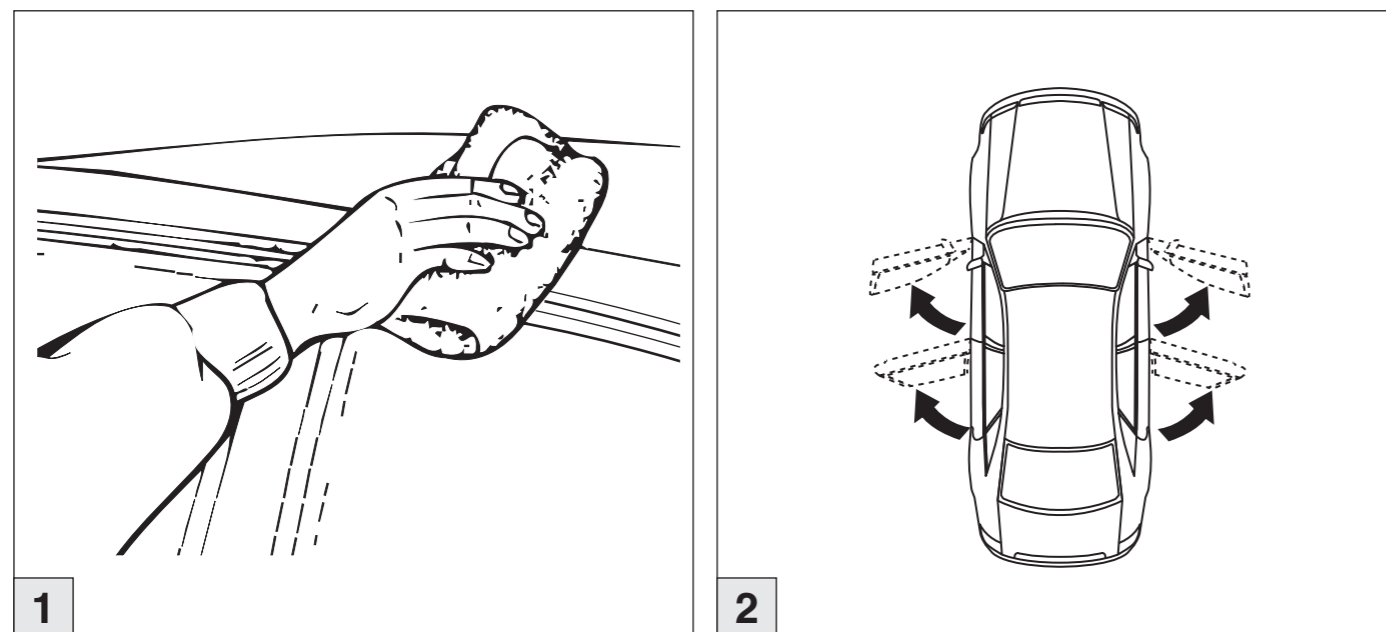

11/2005-03/2013

Part-No. : 044 086
Part-No. : 045 086

Atera
MADE IN GERMANY

Atera GmbH
Im Herrach 1
D-88299 Leutkirch
Internet: www.atera.de

Atera SIGNO

Toyota
RAV4 11/2005-03/2013

INFO

Atera SIGNO