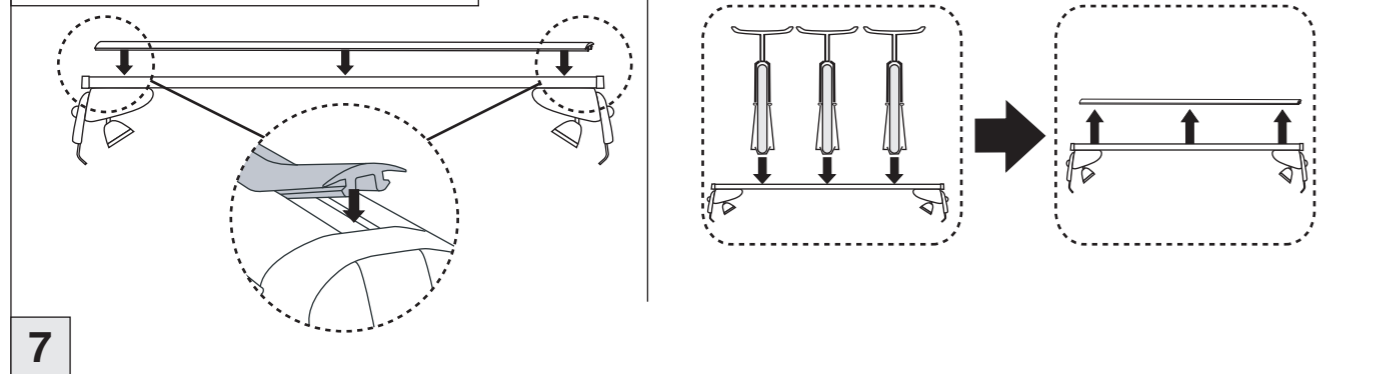

Atera SIGNO

Toyota
RAV4 11/2005-03/2013

6

nur bei / only for Part-No.: 045 086

7

8

Atera SIGNO

Toyota
RAV4