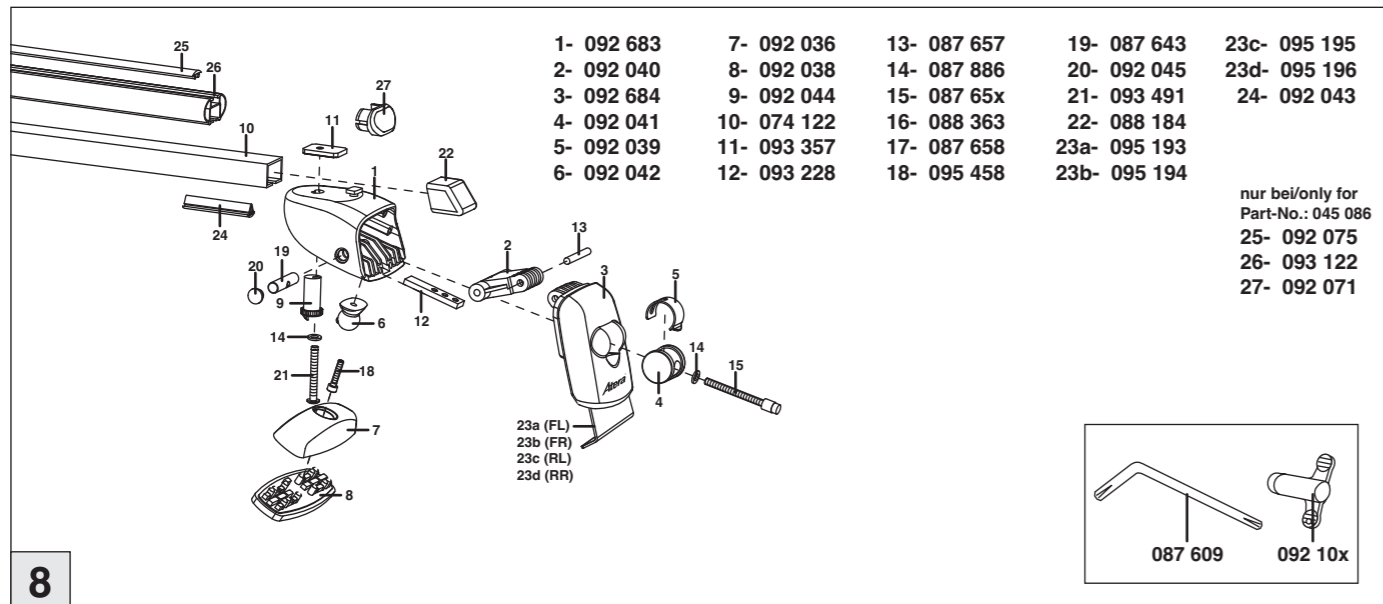

Atera SIGNO

Toyota
RAV4 11/2005-03/2013

6

nur bei / only for Part-No.: 045 086

7

8

Atera SIGNO

Toyota
RAV4

11/2005-03/2013

Part-No. : 044 086
Part-No. : 045 086

Atera
MADE IN GERMANY

Atera GmbH
Im Herrach 1
D-88299 Leutkirch
Internet: www.atera.de

Atera SIGNO

Toyota
RAV4 11/2005-03/2013

INFO

Atera SIGNO

Toyota
RAV4 11/2005-03/2013