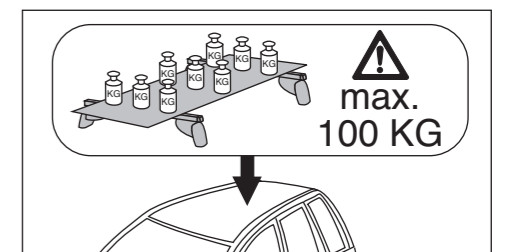

Atera SIGNO

Toyota
RAV4

11/2005-03/2013

Part-No. : 044 086
Part-No. : 045 086

Atera
MADE IN GERMANY

Atera GmbH
Im Herrach 1
D-88299 Leutkirch
Internet: www.atera.de