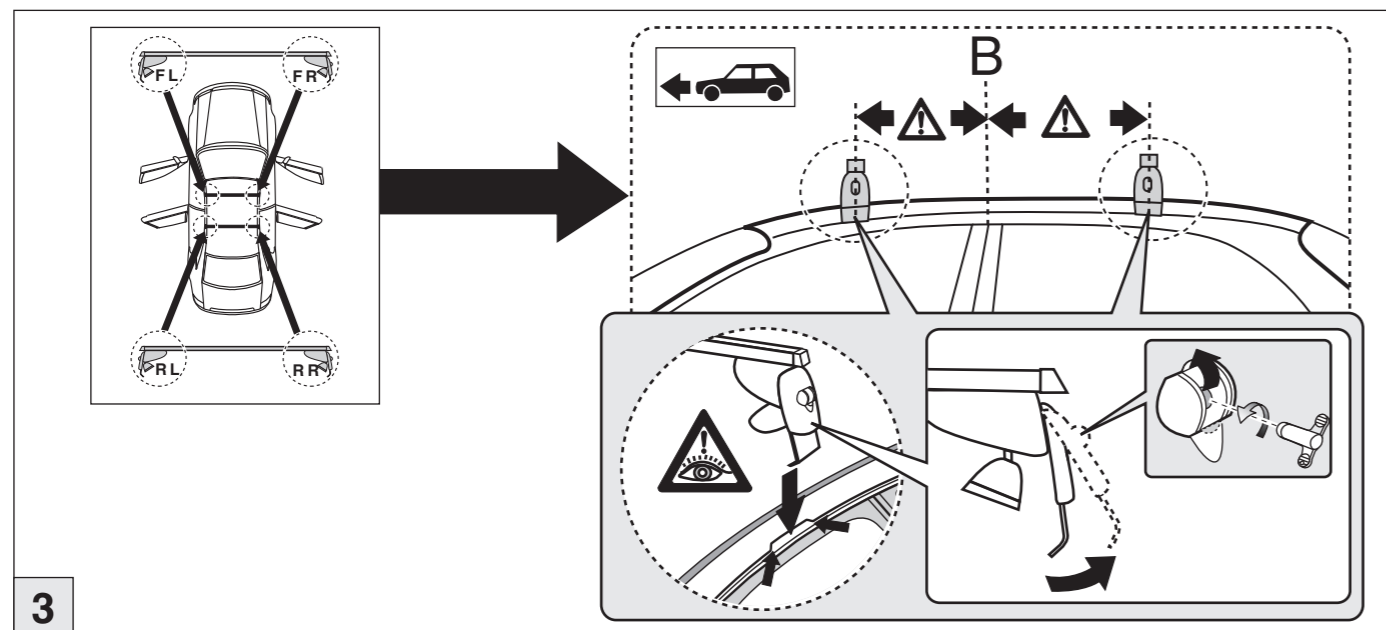

11/2005-03/2013

Part-No. : 044 086
Part-No. : 045 086

Atera
MADE IN GERMANY

Atera GmbH
Im Herrach 1
D-88299 Leutkirch
Internet: www.atera.de

Atera SIGNO

Toyota
RAV4 11/2005-03/2013

INFO

Atera SIGNO