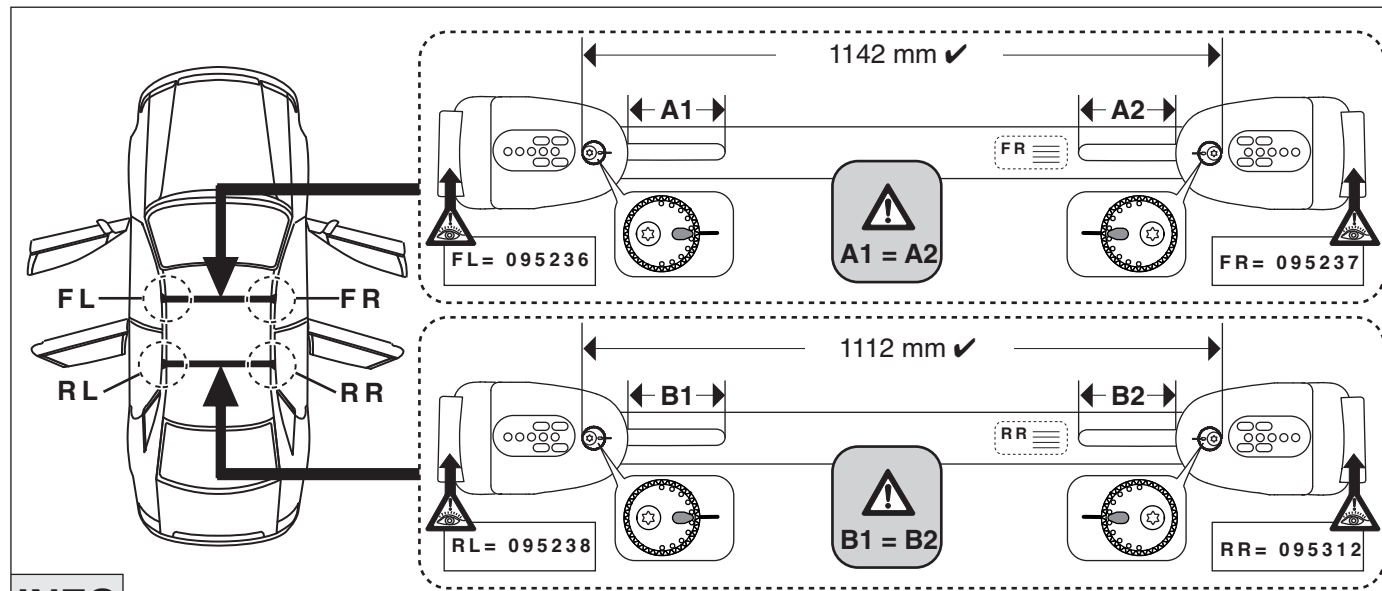

Atera SIGNO

VW
Touran 01/2003–09/2015

Atera SIGNO

VW
Touran 01/2003–09/2015