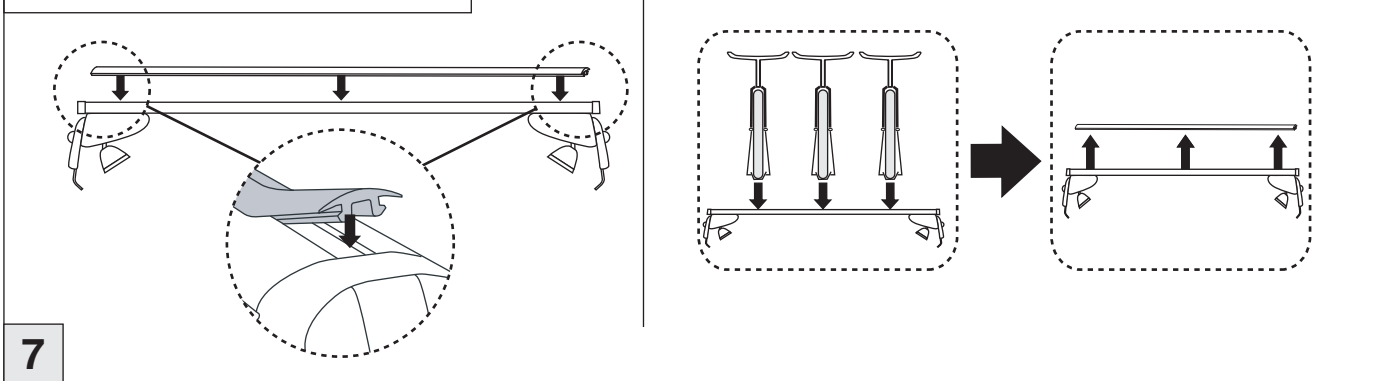

# Atera SIGNO

VW  
Touran 01/2003-09/2015

6

nur bei / only for Part-No.: 045 088

7

8