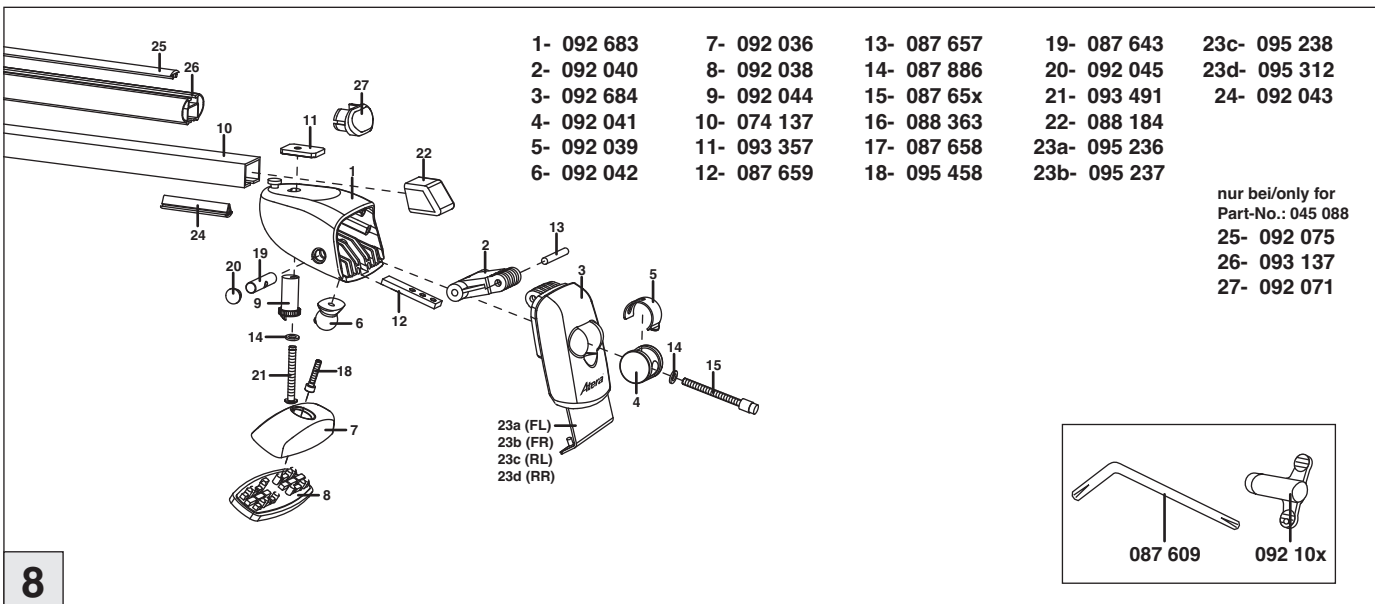

# Atera SIGNO

VW  
Touran 01/2003-09/2015

6

nur bei / only for Part-No.: 045 088

7

8

# Atera SIGNO

VW  
Touran 01/2003 - 09/2015

Part-No. : 044 088  
Part-No. : 045 088

**Atera**  
MADE IN GERMANY

Atera GmbH  
Im Herrach 1  
D-88299 Leutkirch  
Internet: www.atera.de