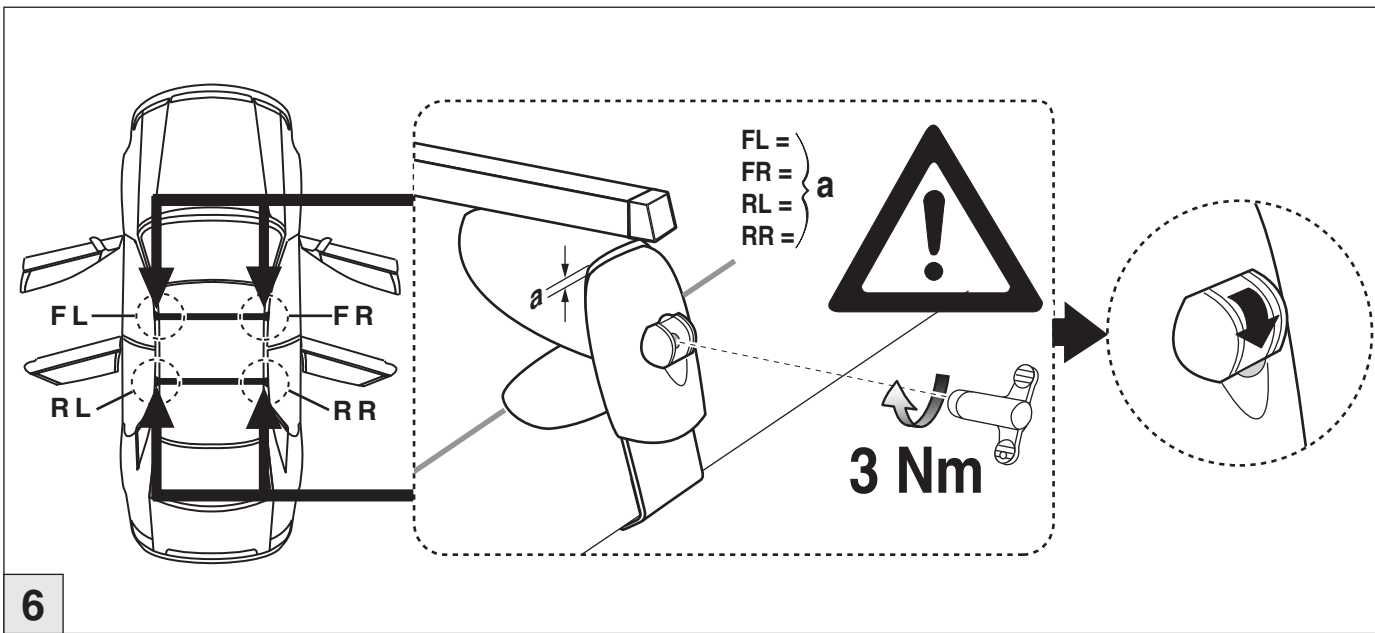

# Atera SIGNO

VW  
Touran 01/2003-09/2015

6

nur bei / only for Part-No.: 045 088

7

8