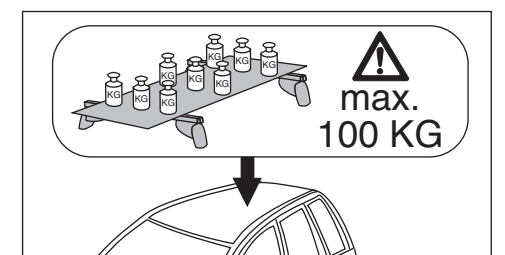

Atera SIGNO

VW
Touran 01/2003 - 09/2015

Part-No. : 044 088
Part-No. : 045 088

Atera
MADE IN GERMANY

Atera GmbH
Im Herrach 1
D-88299 Leutkirch
Internet: www.atera.de