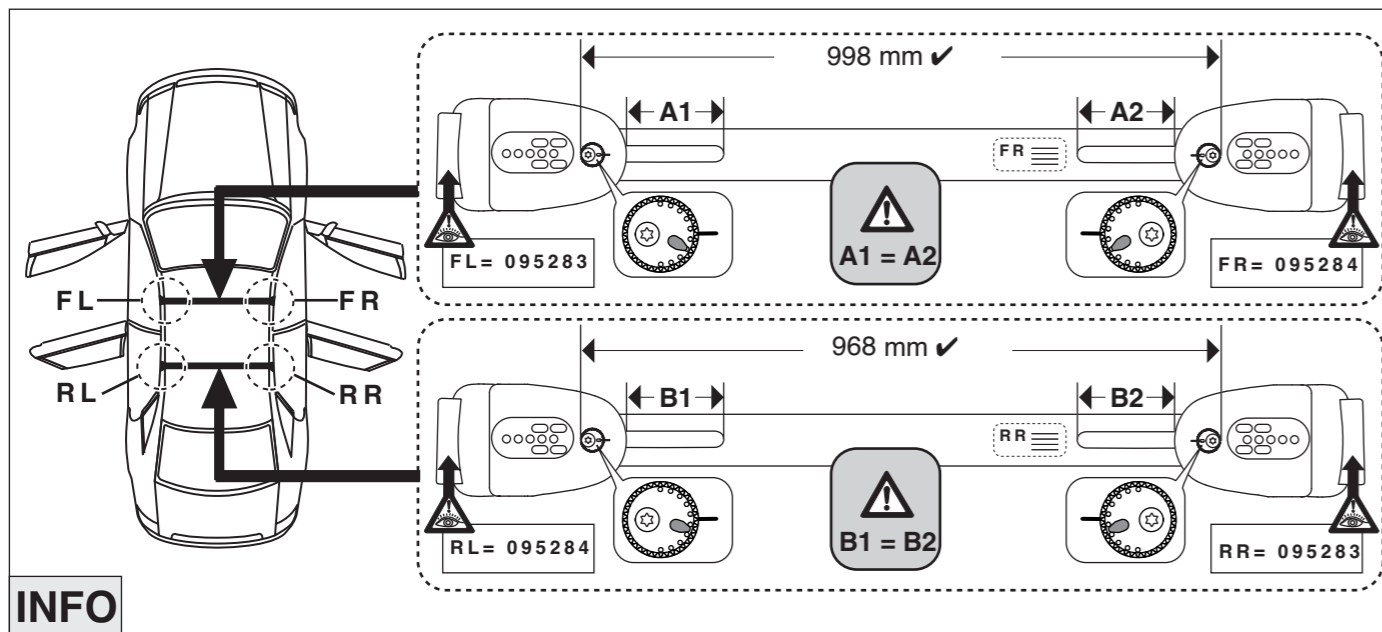

# Atera SIGNO

Audi  
A3 Sportback    09/2004-02/2013

(ohne Reling/ without rail)

Part-No. : 044 091

Part-No. : 045 091

Part-No. : 044 091

**Atera**  
MADE IN GERMANY

Atera GmbH  
Im Herrach 1  
D-88299 Leutkirch  
Servicetelefon: 0180-50 000 89  
(14 ct/Min. aus dem dt. Festnetz)  
E-Mail: info@atera.de