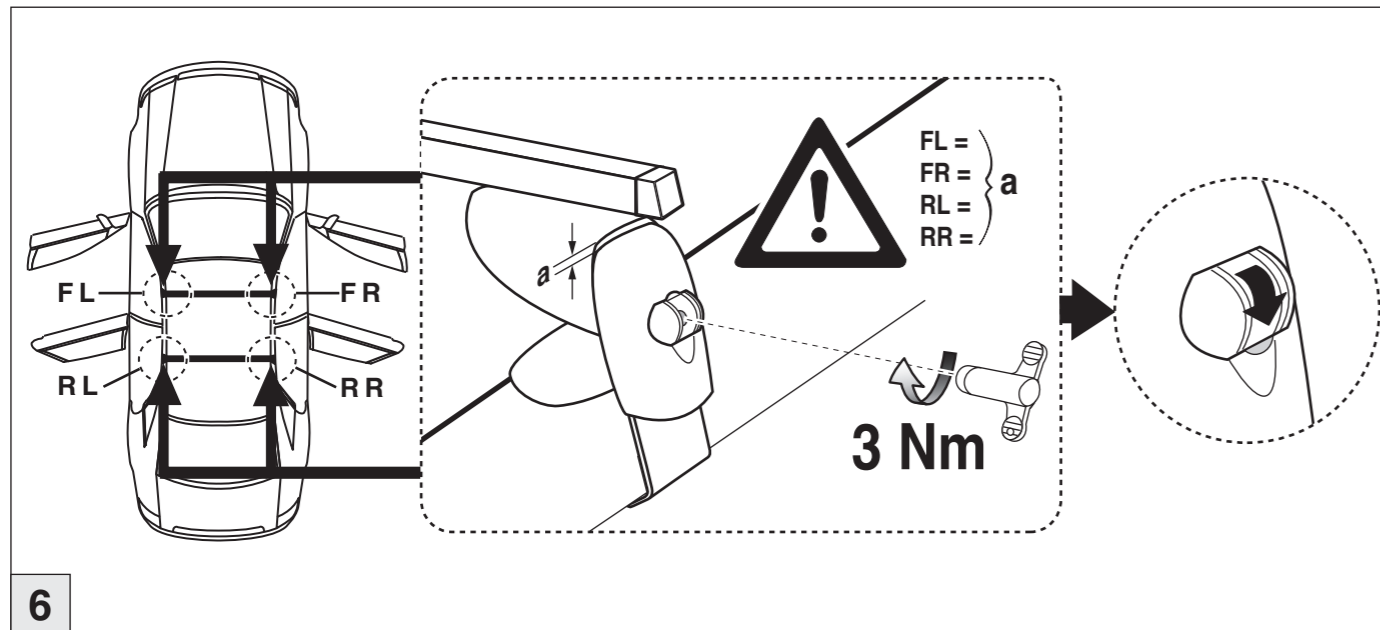

Atera SIGNO

Audi A3 Sportback
(ohne Reling/without rail)

09/2004-02/2013

6

nur bei / only for Part-No.: 045 091