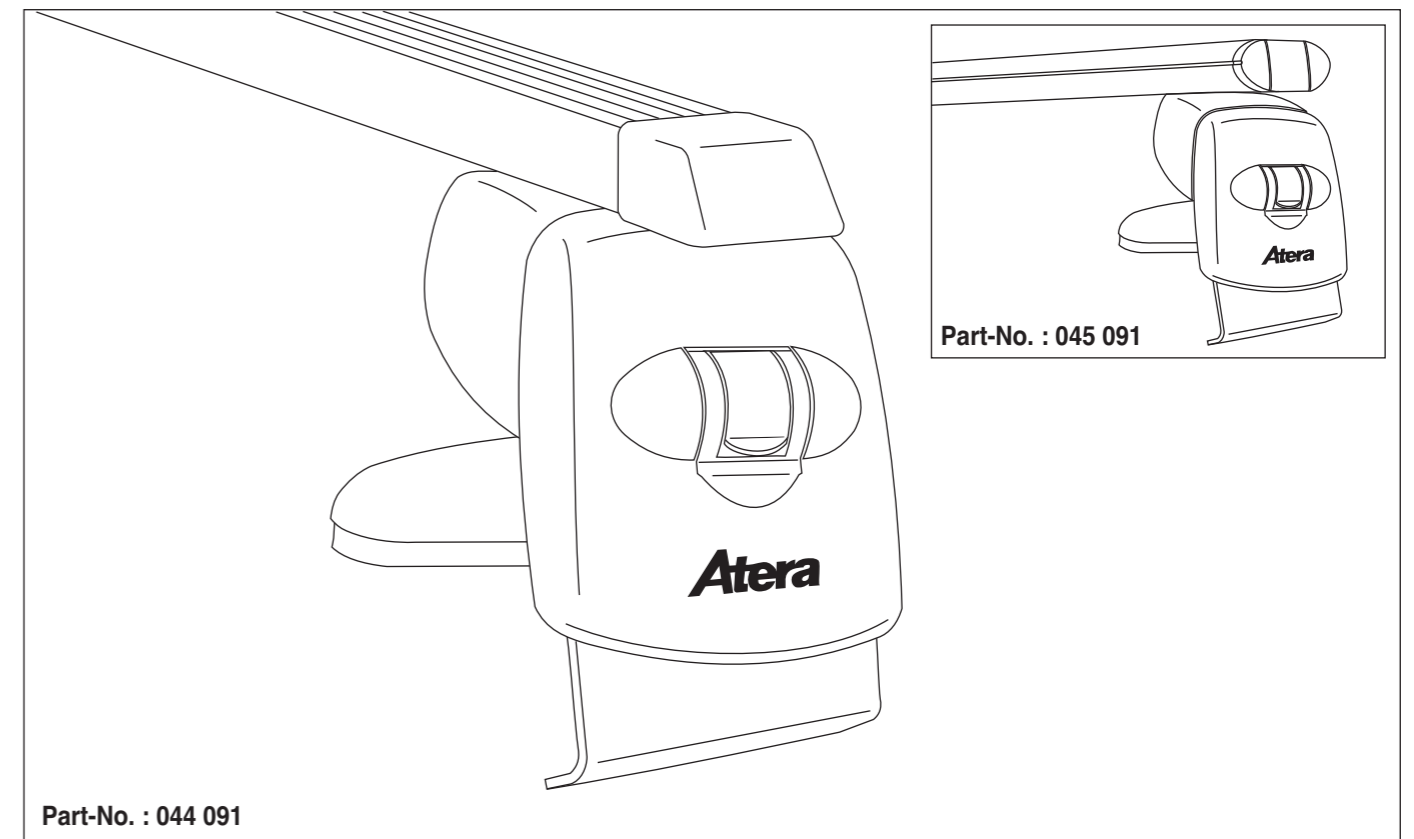

# Atera SIGNO

Audi A3 Sportback  
(ohne Reling/without rail)

09/2004-02/2013

6

nur bei / only for Part-No.: 045 091

7

8

# Atera SIGNO

Audi  
A3 Sportback    09/2004-02/2013

(ohne Reling/ without rail)

Part-No. : 044 091

Part-No. : 045 091

Part-No. : 044 091

**Atera**  
MADE IN GERMANY

Atera GmbH  
Im Herrach 1  
D-88299 Leutkirch  
Servicetelefon: 0180-50 000 89  
(14 ct/Min. aus dem dt. Festnetz)  
E-Mail: info@atera.de