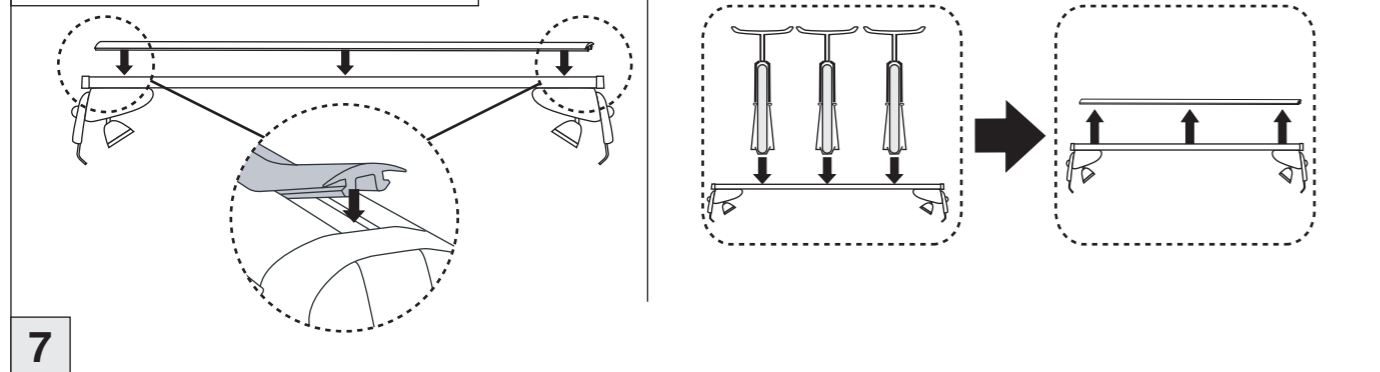

Atera SIGNO

Audi A3 Sportback
(ohne Reling/without rail)

09/2004-02/2013

6

nur bei / only for Part-No.: 045 091

7

8

Atera SIGNO

Audi
A3 Sportback   09/2004-02/2013

(ohne Reling/ without rail)

Part-No. : 044 091

Part-No. : 045 091

Part-No. : 044 091

Atera
MADE IN GERMANY

Atera GmbH
Im Herrach 1
D-88299 Leutkirch
Servicetelefon: 0180-50 000 89
(14 ct/Min. aus dem dt. Festnetz)
E-Mail: info@atera.de