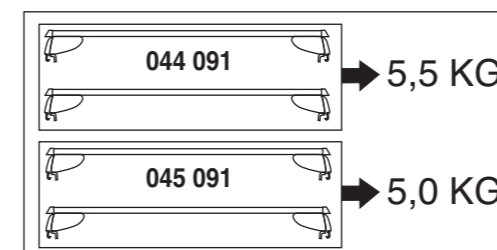

# Atera SIGNO

Audi  
A3 Sportback    09/2004-02/2013

(ohne Reling/ without rail)

Part-No. : 044 091

Part-No. : 045 091

Part-No. : 044 091

**Atera**  
MADE IN GERMANY

Atera GmbH  
Im Herrach 1  
D-88299 Leutkirch  
Servicetelefon: 0180-50 000 89  
(14 ct/Min. aus dem dt. Festnetz)  
E-Mail: info@atera.de