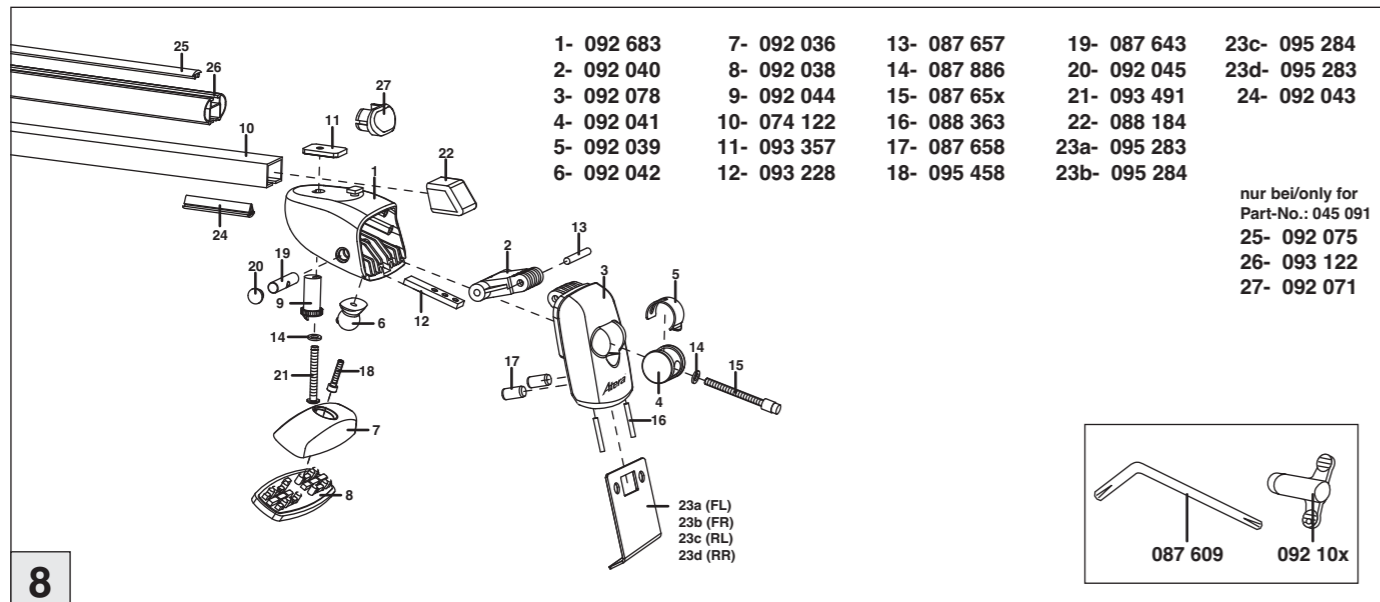

# Atera SIGNO

Audi A3 Sportback  
(ohne Reling/without rail)

09/2004-02/2013

6

nur bei / only for Part-No.: 045 091

7

8

# Atera SIGNO

Audi  
A3 Sportback    09/2004-02/2013

(ohne Reling/ without rail)

Part-No. : 044 091

Part-No. : 045 091

Part-No. : 044 091

**Atera**  
MADE IN GERMANY

Atera GmbH  
Im Herrach 1  
D-88299 Leutkirch  
Servicetelefon: 0180-50 000 89  
(14 ct/Min. aus dem dt. Festnetz)  
E-Mail: info@atera.de