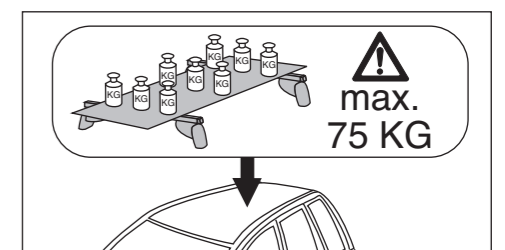

# Atera SIGNO

Audi  
A3 Sportback    09/2004-02/2013

(ohne Reling/ without rail)

Part-No. : 044 091

Part-No. : 045 091

Part-No. : 044 091

**Atera**  
MADE IN GERMANY

Atera GmbH  
Im Herrach 1  
D-88299 Leutkirch  
Servicetelefon: 0180-50 000 89  
(14 ct/Min. aus dem dt. Festnetz)  
E-Mail: info@atera.de