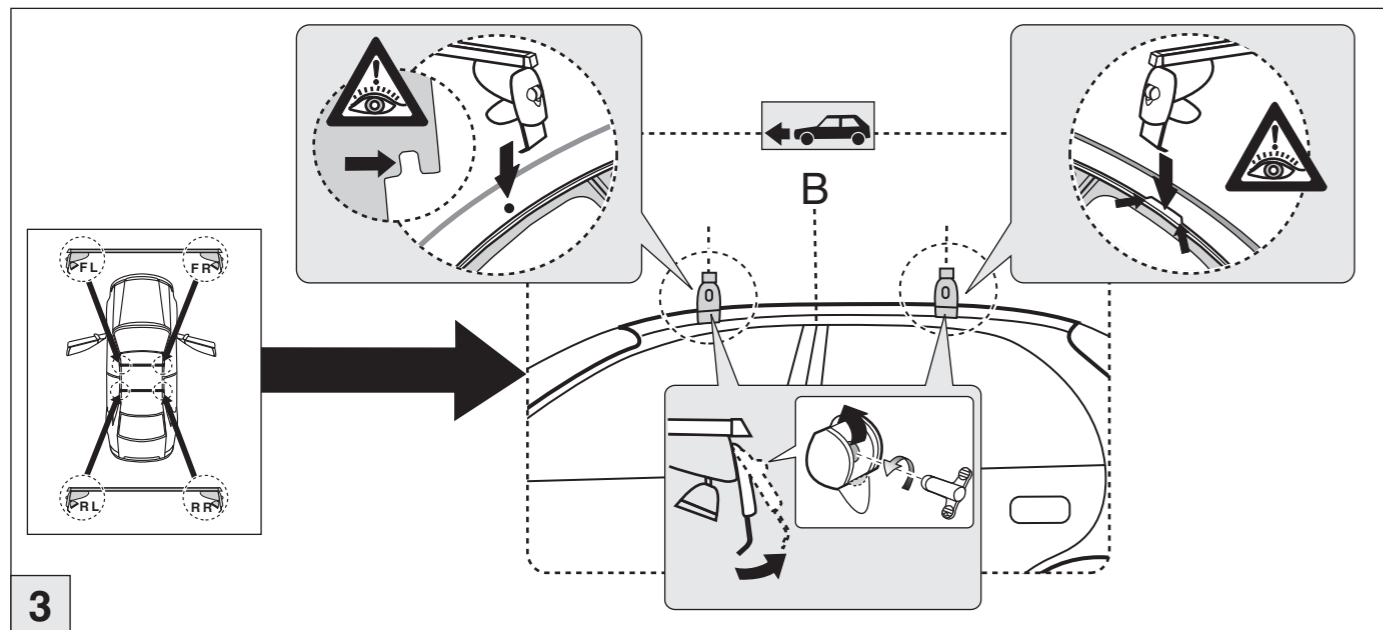

Part-No. : 044 093

Atera
MADE IN GERMANY

Atera GmbH
Im Herrach 1
D-88299 Leutkirch
Internet: www.atera.de

Atera SIGNO

Volvo
C30 12/2006-

INFO

Atera SIGNO

Volvo
C30 12/2006-