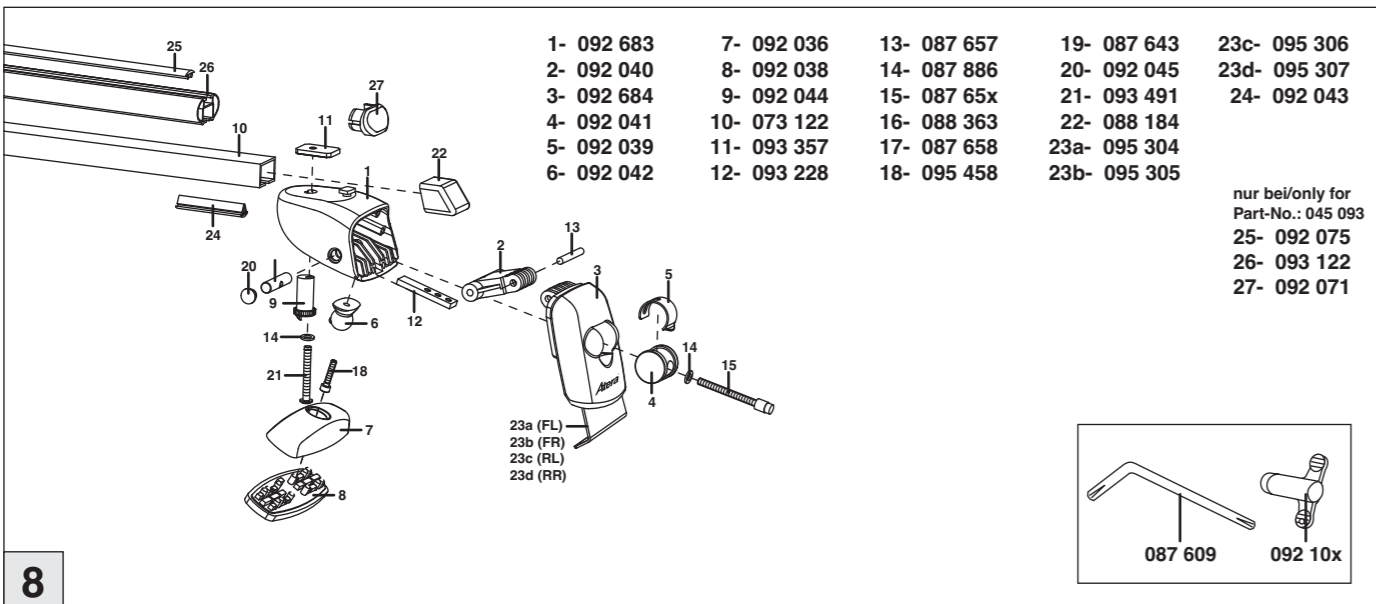

Atera SIGNO

Volvo
C30 12/2006-

6

nur bei / only for Part-No.: 045 093

7

8

Atera SIGNO

Volvo
C30 12/2006-
Part-No. : 044 093
Part-No. : 045 093

Part-No. : 044 093

Atera
MADE IN GERMANY

Atera GmbH
Im Herrach 1
D-88299 Leutkirch
Internet: www.atera.de

Atera SIGNO

Volvo
C30 12/2006-

INFO

Atera SIGNO

Volvo
C30 12/2006-