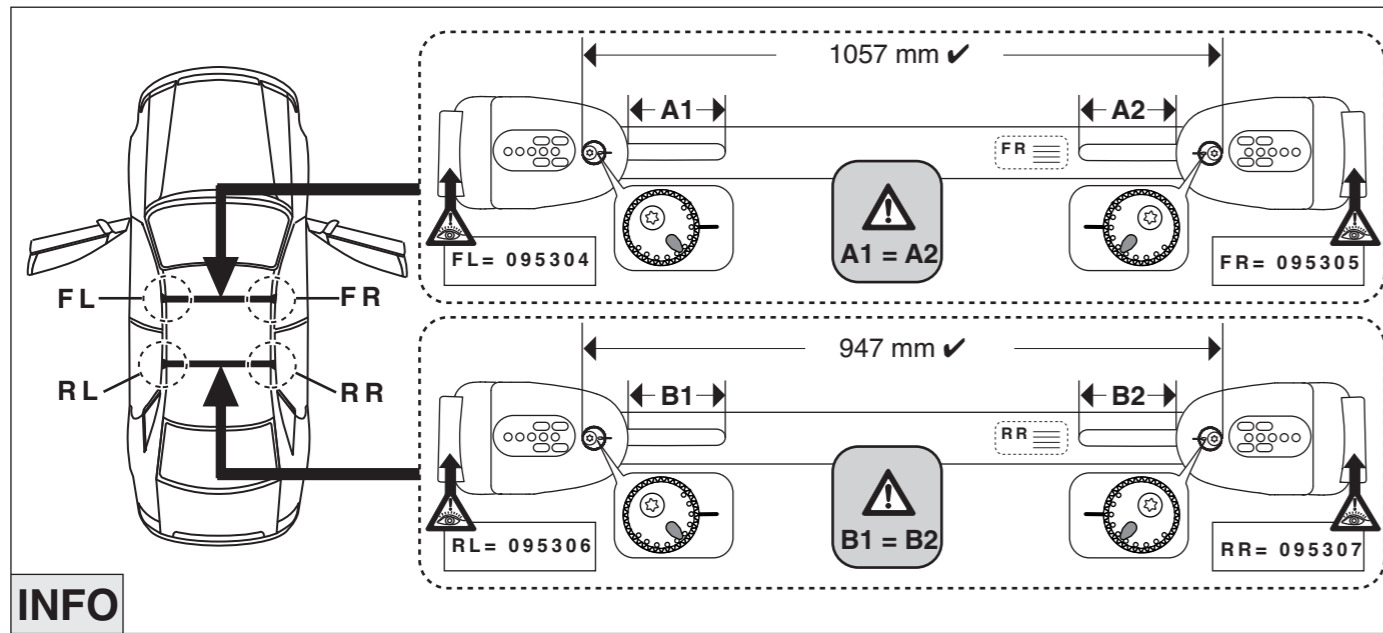

Atera SIGNO

Volvo
C30 12/2006-

6

nur bei / only for Part-No.: 045 093

7

8

Atera SIGNO

Volvo
C30 12/2006-
Part-No. : 044 093
Part-No. : 045 093

Part-No. : 044 093

Atera
MADE IN GERMANY

Atera GmbH
Im Herrach 1
D-88299 Leutkirch
Internet: www.atera.de

Atera SIGNO

Volvo
C30 12/2006-

INFO

Atera SIGNO

Volvo
C30 12/2006-