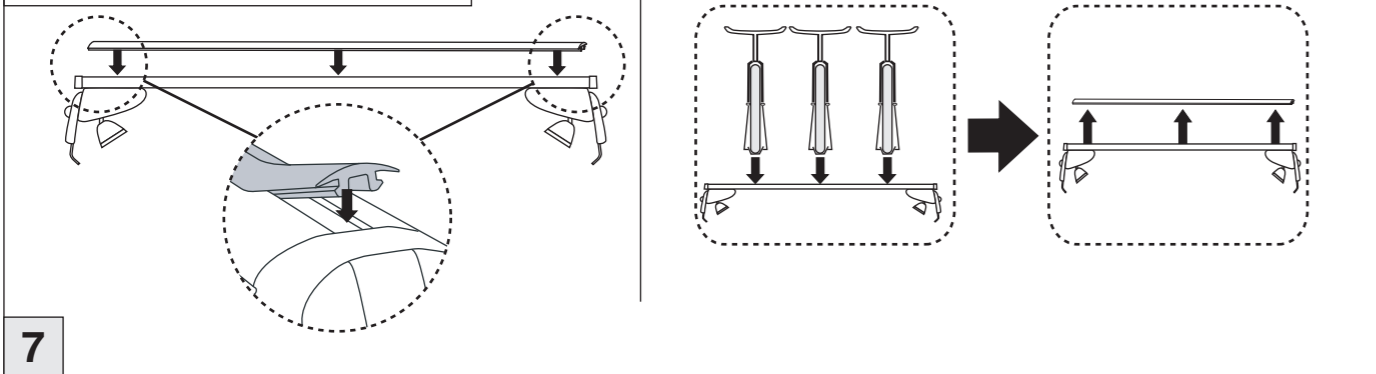

Atera SIGNO

Volvo
C30 12/2006-

6

nur bei / only for Part-No.: 045 093

7

8

Atera SIGNO

Volvo
C30 12/2006-
Part-No. : 044 093
Part-No. : 045 093