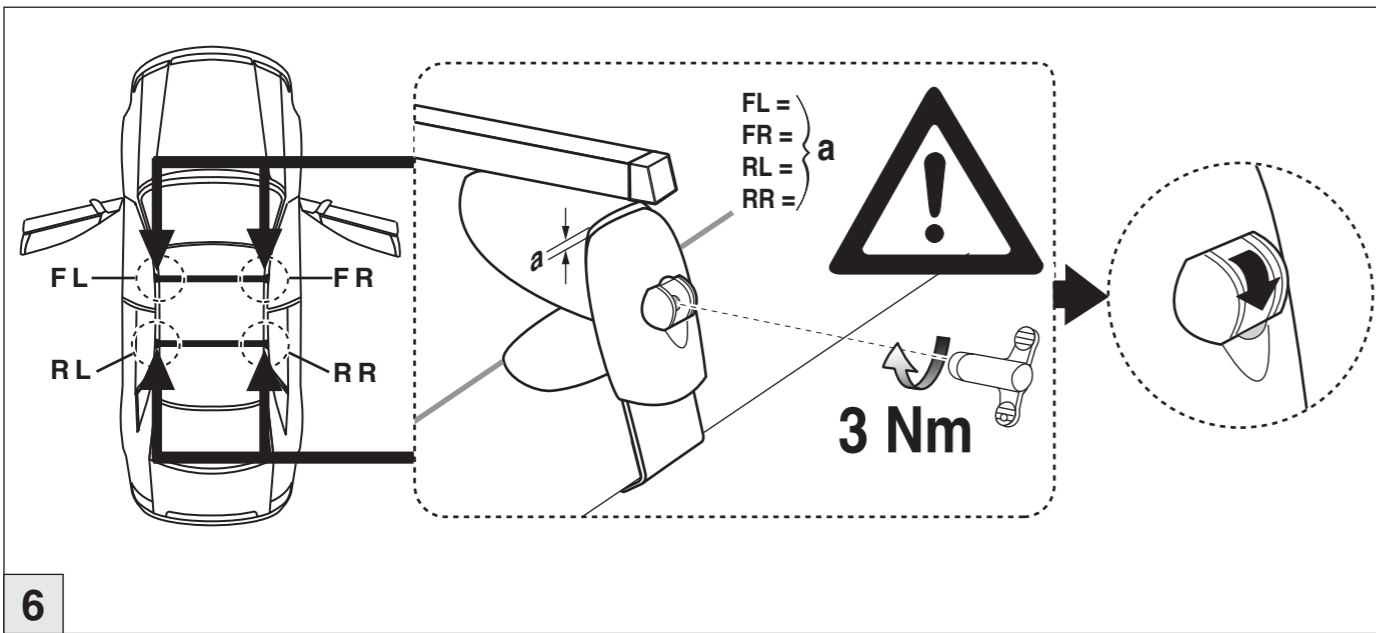

Atera SIGNO

Volvo
C30 12/2006-

6

nur bei / only for Part-No.: 045 093

7

8

Atera SIGNO

Volvo
C30 12/2006-
Part-No. : 044 093
Part-No. : 045 093

Part-No. : 044 093

Atera
MADE IN GERMANY

Atera GmbH
Im Herrach 1
D-88299 Leutkirch
Internet: www.atera.de

Atera SIGNO

Volvo
C30 12/2006-

INFO

Atera SIGNO

Volvo
C30 12/2006-