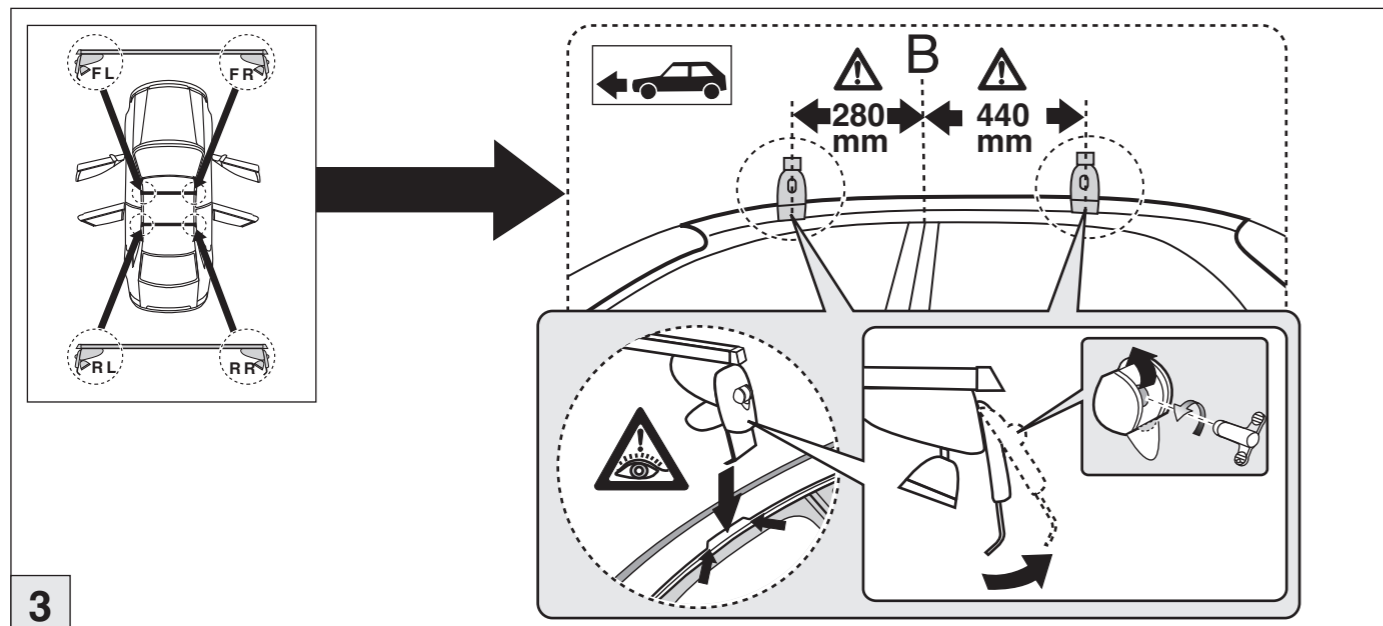

Atera SIGNO

Toyota
Auris 5-türig/doors/portes

3/2007-01/2013

INFO

Atera SIGNO

Toyota
Auris 5-türig/doors/portes

3/2007-01/2013

4

5