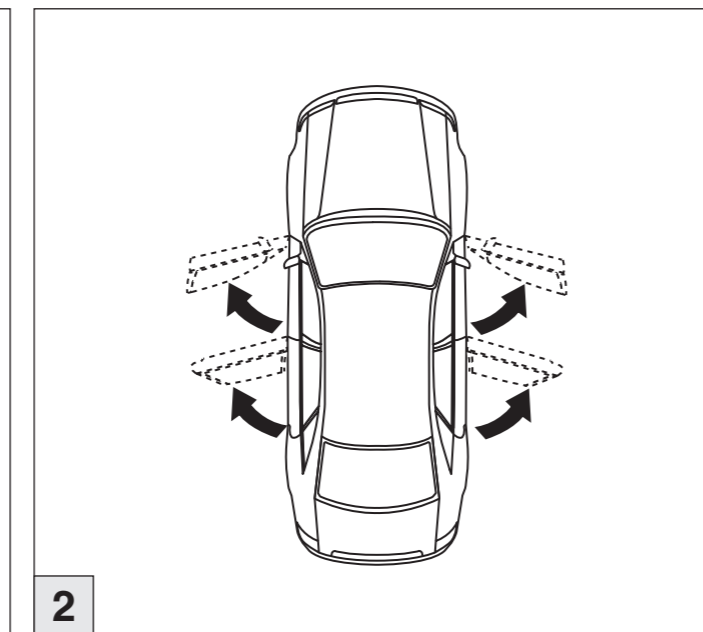

Atera SIGNO

Toyota
Auris 5-türig/doors/portes

3/2007-01/2013

INFO

Atera SIGNO

Toyota
Auris 5-türig/doors/portes

3/2007-01/2013

4

5