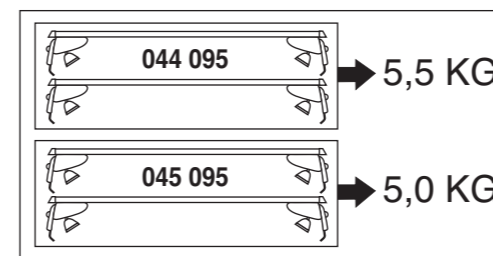

Atera SIGNO

Toyota
Auris   3/2007-01/2013
(5-türig/doors/portes)

Part-No. : 044 095
Part-No. : 045 095

Atera
MADE IN GERMANY
Atera GmbH
Im Herrach 1
D-88299 Leutkirch
Internet: www.atera.de