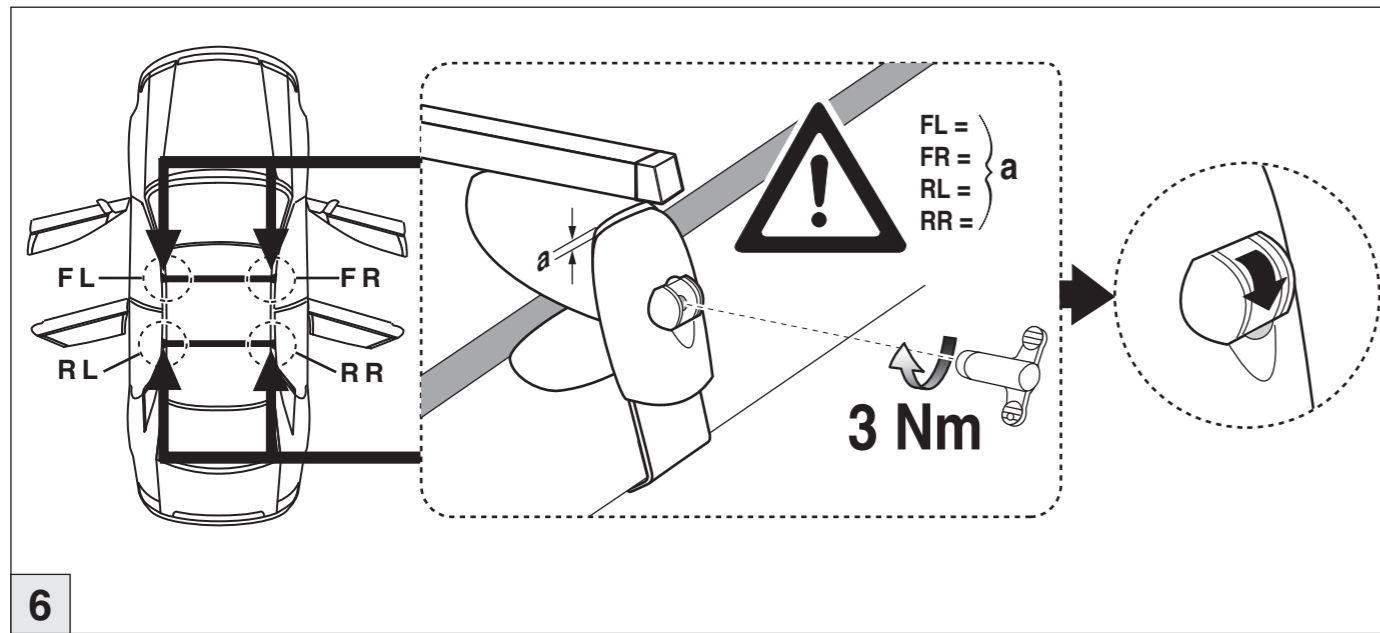

# Atera SIGNO

Toyota  
Auris 5-türig/doors/portes

3/2007-01/2013

6

nur bei / only for Part-No.: 045 095

7

8