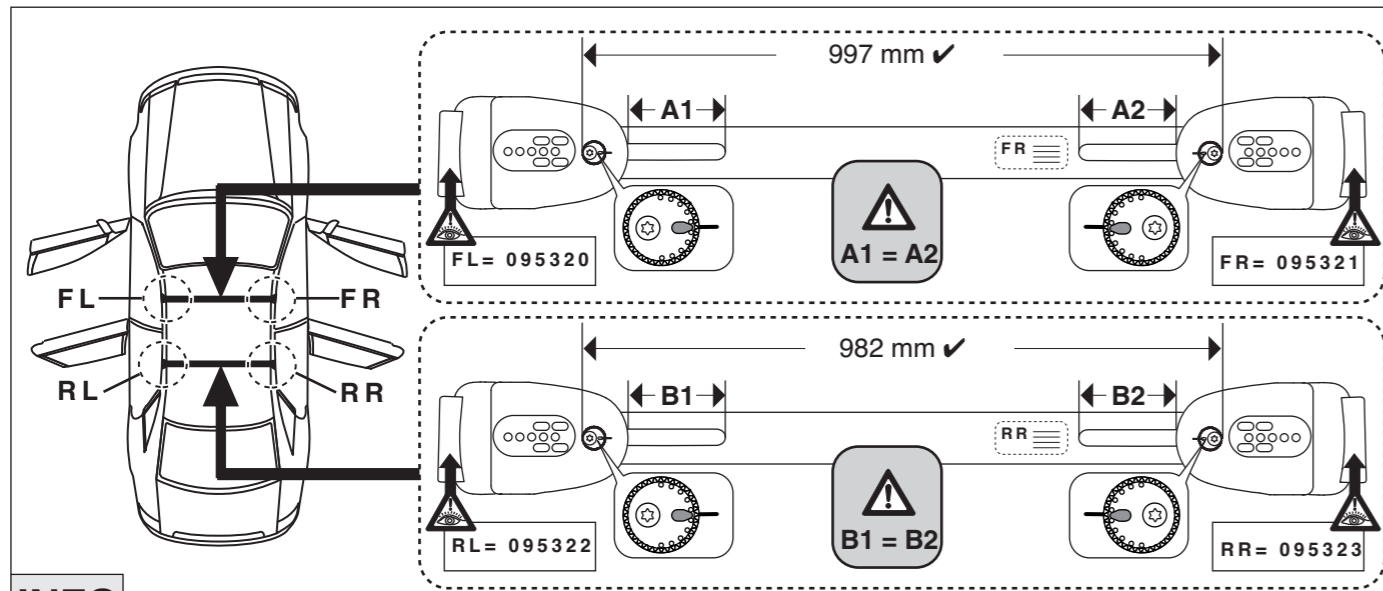

Atera SIGNO

Toyota
Auris 5-türig/doors/portes

3/2007-01/2013