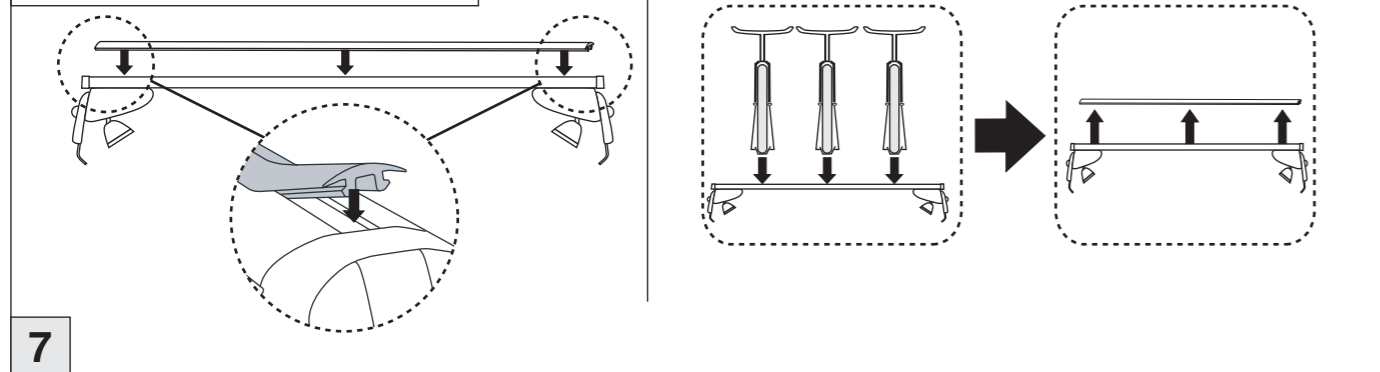

# Atera SIGNO

Toyota  
Auris 5-türig/doors/portes

3/2007-01/2013

6

nur bei / only for Part-No.: 045 095

7

8