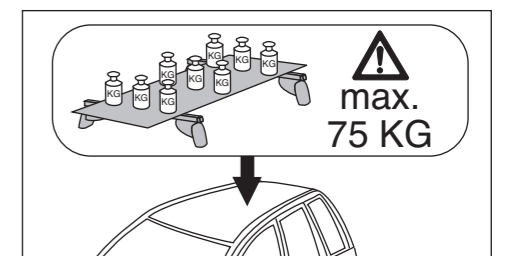

Atera SIGNO

Toyota
Auris   3/2007-01/2013
(5-türig/doors/portes)

Part-No. : 044 095
Part-No. : 045 095

Atera
MADE IN GERMANY
Atera GmbH
Im Herrach 1
D-88299 Leutkirch
Internet: www.atera.de