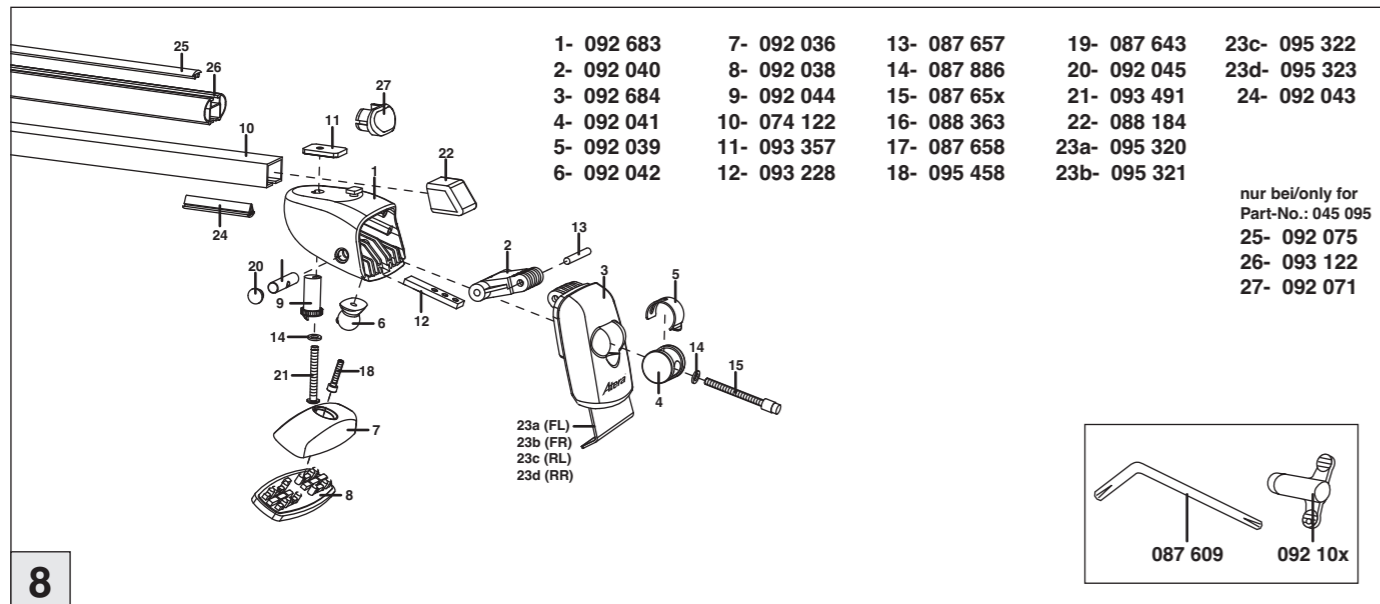

# Atera SIGNO

Toyota  
Auris 5-türig/doors/portes

3/2007-01/2013

6

nur bei / only for Part-No.: 045 095

7

8