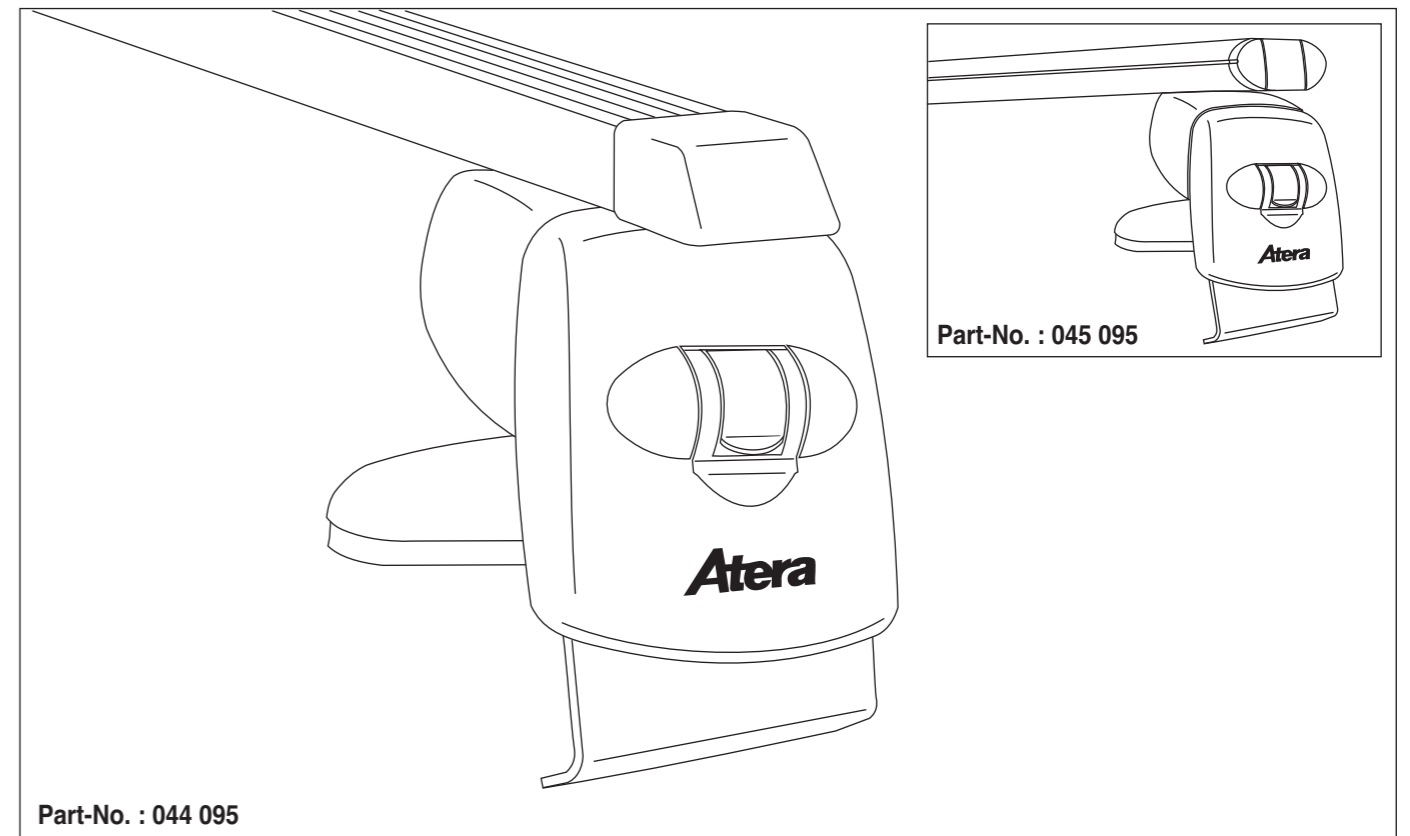

Atera SIGNO

Toyota
Auris   3/2007-01/2013
(5-türig/doors/portes)

Part-No. : 044 095
Part-No. : 045 095

Atera
MADE IN GERMANY
Atera GmbH
Im Herrach 1
D-88299 Leutkirch
Internet: www.atera.de