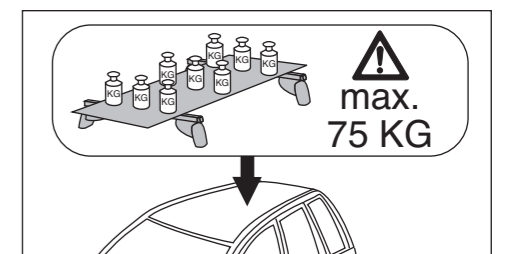

Atera SIGNO

Skoda
Fabia 03/2007–11/2014

Part-No. : 044 099
Part-No. : 045 099

Atera
MADE IN GERMANY

Atera GmbH
Im Herrach 1
D-88299 Leutkirch
Internet: www.atera.de