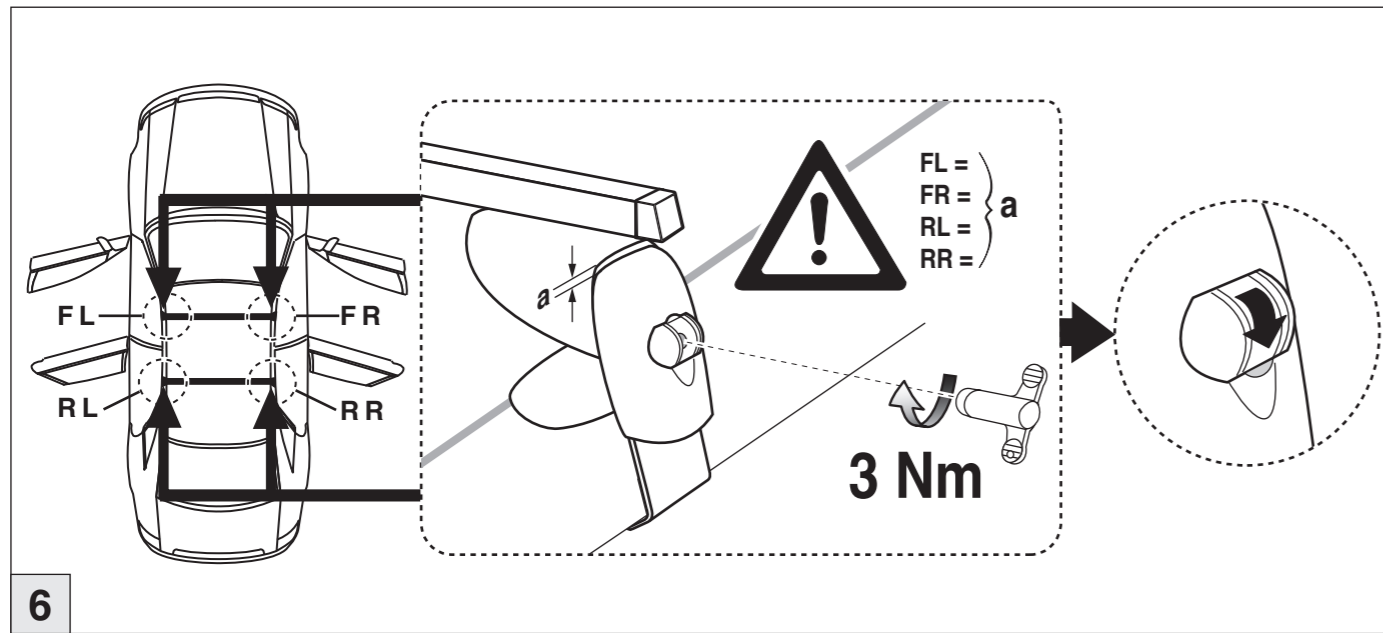

Atera SIGNO

Skoda
Fabia 03/2007–11/2014

6

nur bei / only for Part-No.: 045 099

7

8

Atera SIGNO

Skoda
Fabia 03/2007–11/2014

Part-No. : 044 099
Part-No. : 045 099

Atera
MADE IN GERMANY

Atera GmbH
Im Herrach 1
D-88299 Leutkirch
Internet: www.atera.de

Atera SIGNO

Skoda
Fabia 03/2007–11/2014

Atera SIGNO

Skoda
Fabia 03/2007–11/2014

INFO