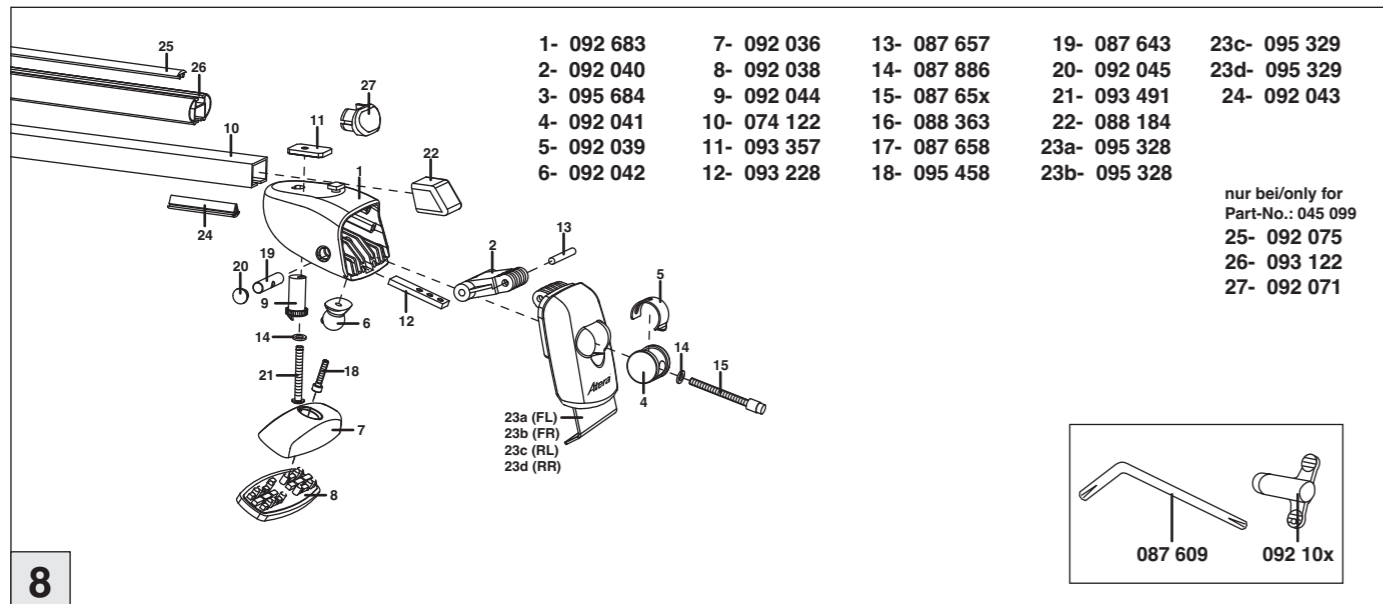

Atera SIGNO

Skoda
Fabia 03/2007–11/2014

6

nur bei / only for Part-No.: 045 099

7

8

Atera SIGNO

Skoda
Fabia 03/2007–11/2014

Part-No. : 044 099
Part-No. : 045 099

Atera
MADE IN GERMANY

Atera GmbH
Im Herrach 1
D-88299 Leutkirch
Internet: www.atera.de

Atera SIGNO

Skoda
Fabia 03/2007–11/2014

Atera SIGNO

Skoda
Fabia 03/2007–11/2014

INFO