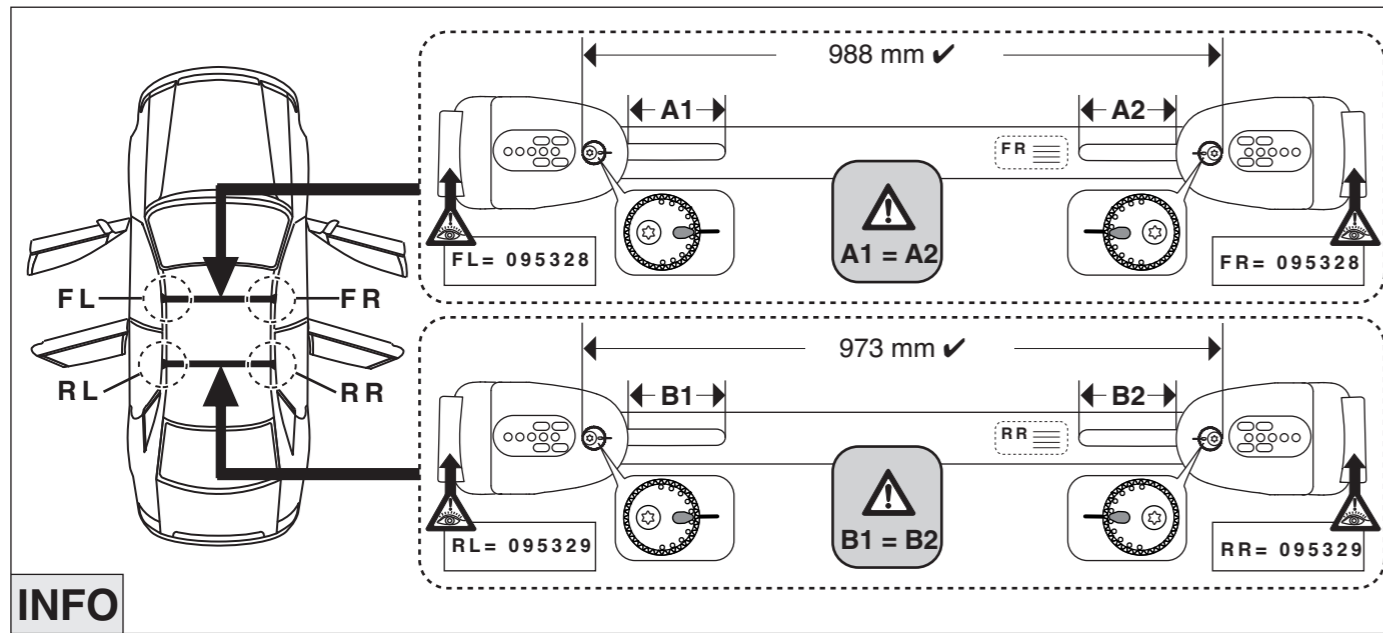

Atera SIGNO

Skoda
Fabia 03/2007–11/2014

6

nur bei / only for Part-No.: 045 099

7

8

Atera SIGNO

Skoda
Fabia 03/2007–11/2014

Part-No. : 044 099
Part-No. : 045 099

Atera
MADE IN GERMANY

Atera GmbH
Im Herrach 1
D-88299 Leutkirch
Internet: www.atera.de

Atera SIGNO

Skoda
Fabia 03/2007–11/2014

Atera SIGNO

Skoda
Fabia 03/2007–11/2014

INFO