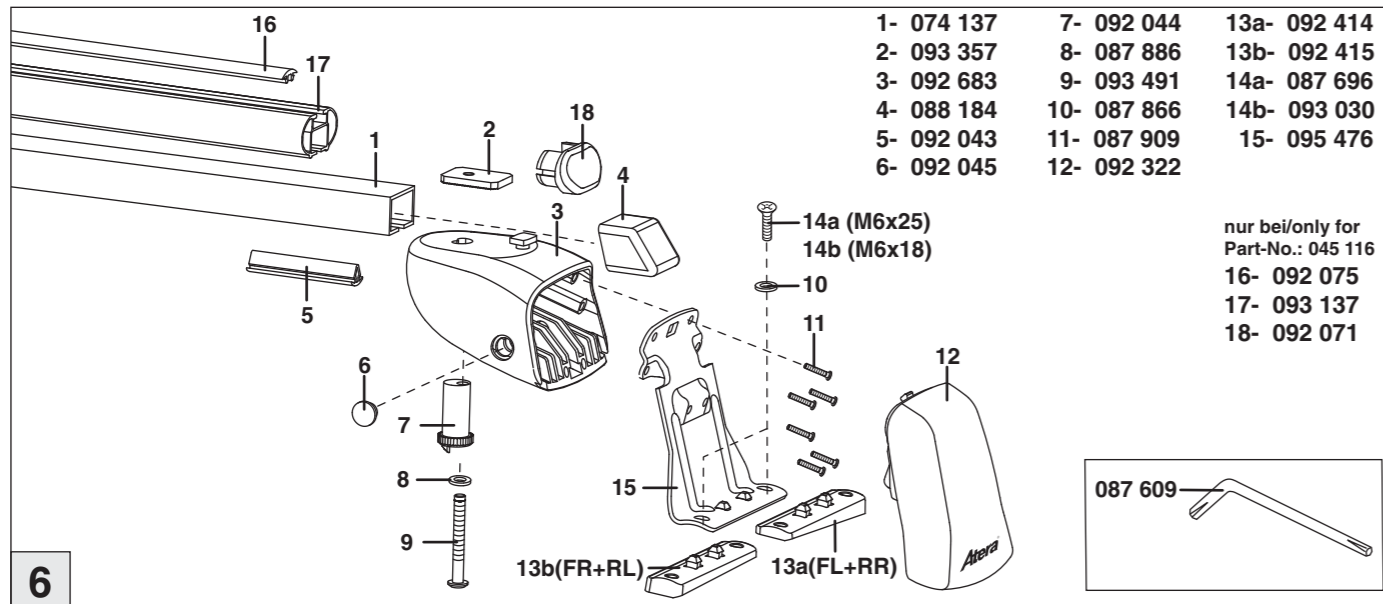

# Atera SIGNO

Mercedes Benz  
Vito/Viano 2003-

4

nur bei / only for Part-No.: 045 116

5

6

# Atera SIGNO

Mercedes Benz  
Vito/Viano 2003-

Part-No. : 044 116

Part-No. : 045 116

**Atera**  
Atera GmbH  
Im Herrach 1  
D-88299 Leutkirch  
Internet: www.atera.de