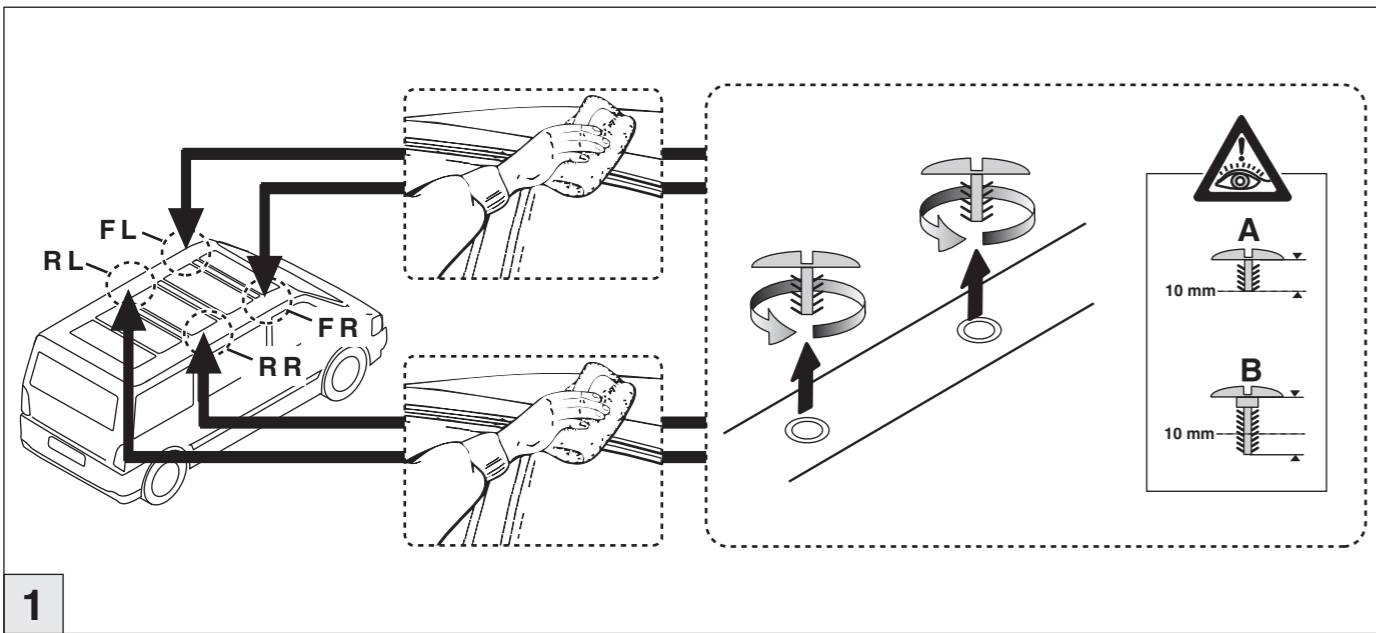

Atera SIGNO

Mercedes Benz
Vito/Viano 2003-