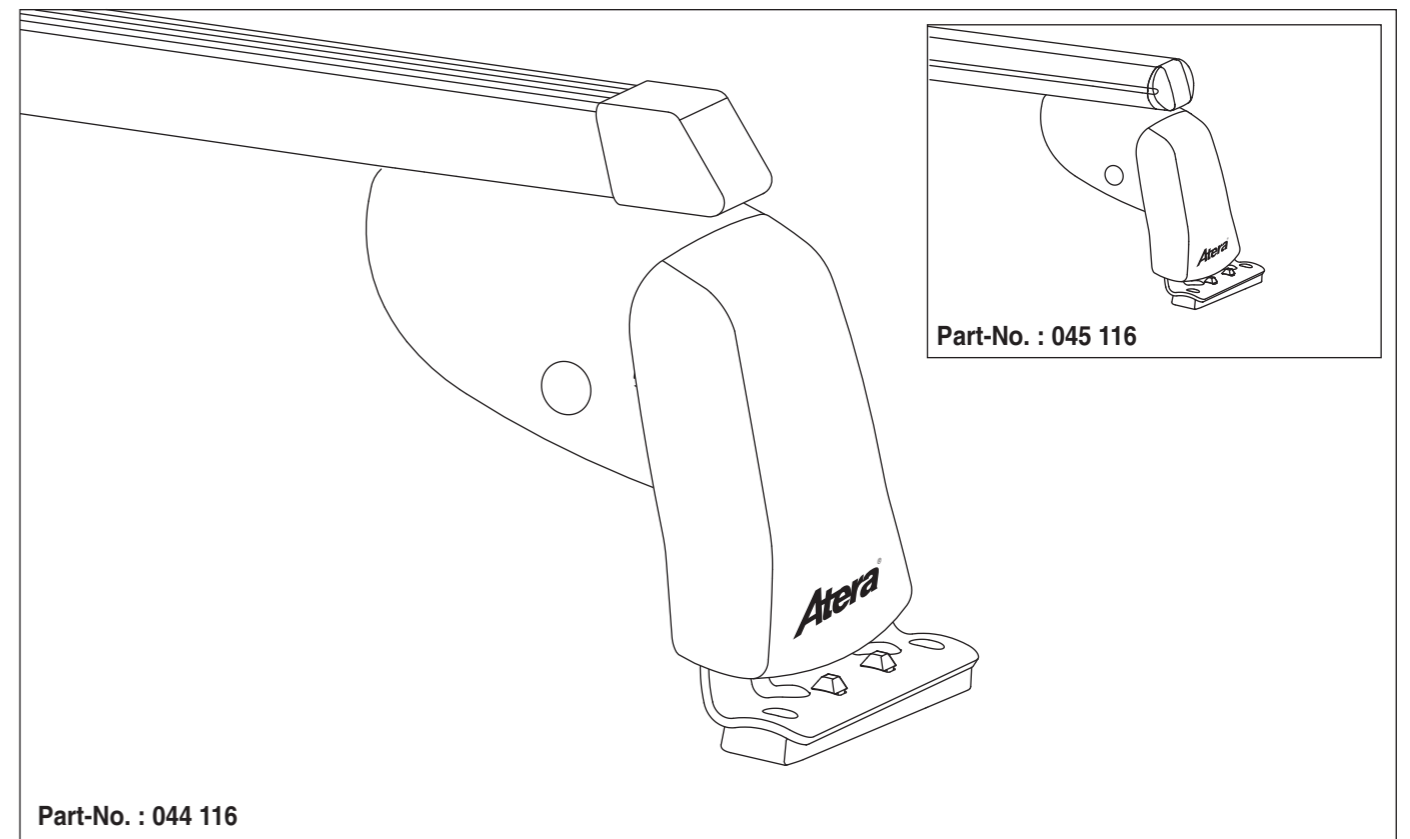

# Atera SIGNO

Mercedes Benz  
Vito/Viano 2003-

4

nur bei / only for Part-No.: 045 116

5

6

# Atera SIGNO

Mercedes Benz  
Vito/Viano 2003-

Part-No. : 044 116

Part-No. : 045 116

**Atera**  
Atera GmbH  
Im Herrach 1  
D-88299 Leutkirch  
Internet: www.atera.de