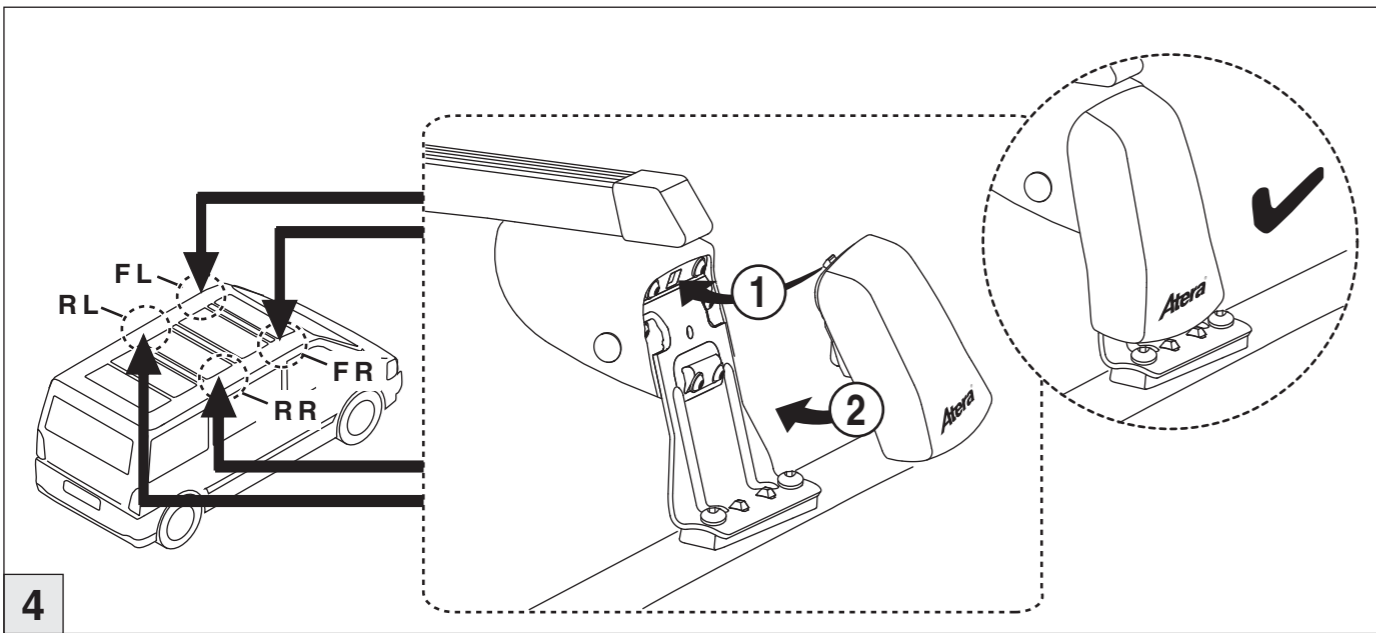

# Atera SIGNO

Mercedes Benz  
Vito/Viano 2003-

4

nur bei / only for Part-No.: 045 116

5

6