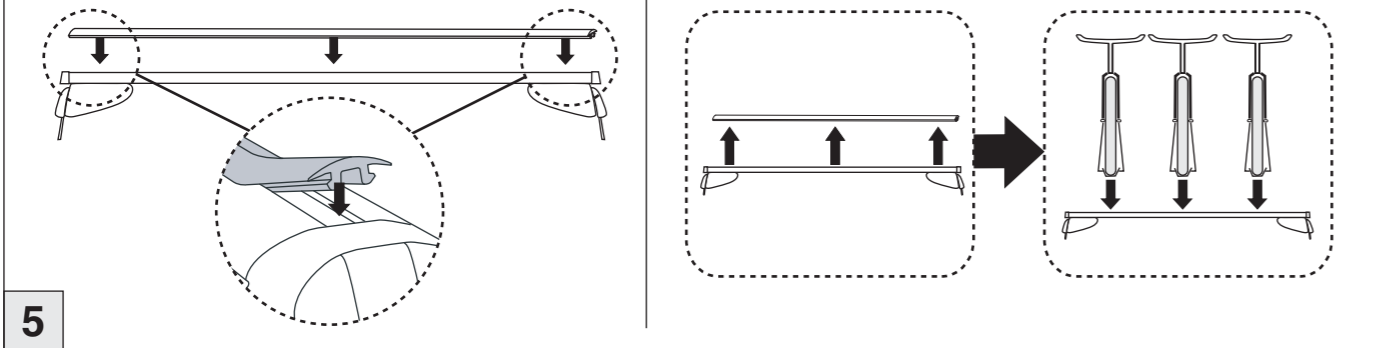

# Atera SIGNO

Mercedes Benz  
Vito/Viano 2003-

4

nur bei / only for Part-No.: 045 116

5

6