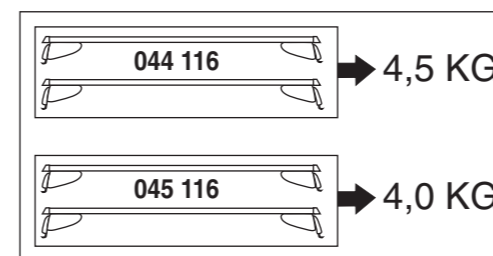

Atera SIGNO

Mercedes Benz
Vito/Viano 2003-

Part-No. : 044 116

Part-No. : 045 116

Atera
Atera GmbH
Im Herrach 1
D-88299 Leutkirch
Internet: www.atera.de