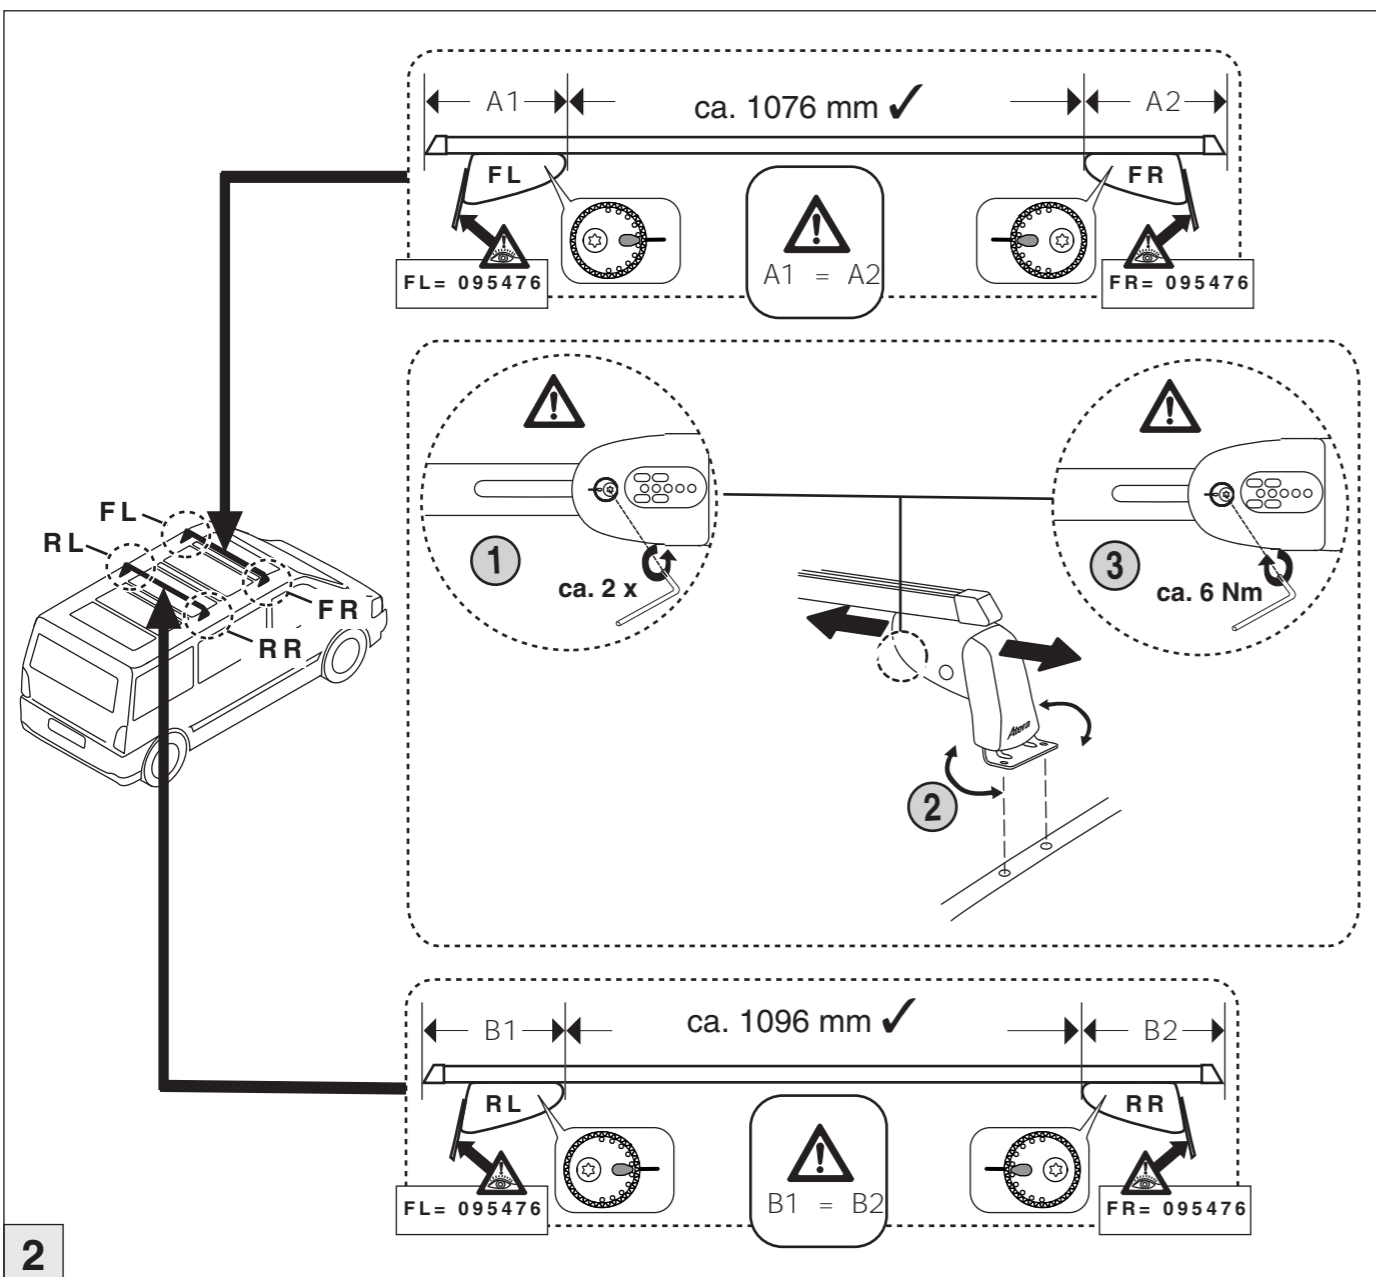

Atera SIGNO

Mercedes Benz
Vito/Viano 2003-

1

2

Atera SIGNO

Mercedes Benz
Vito/Viano 2003-

3