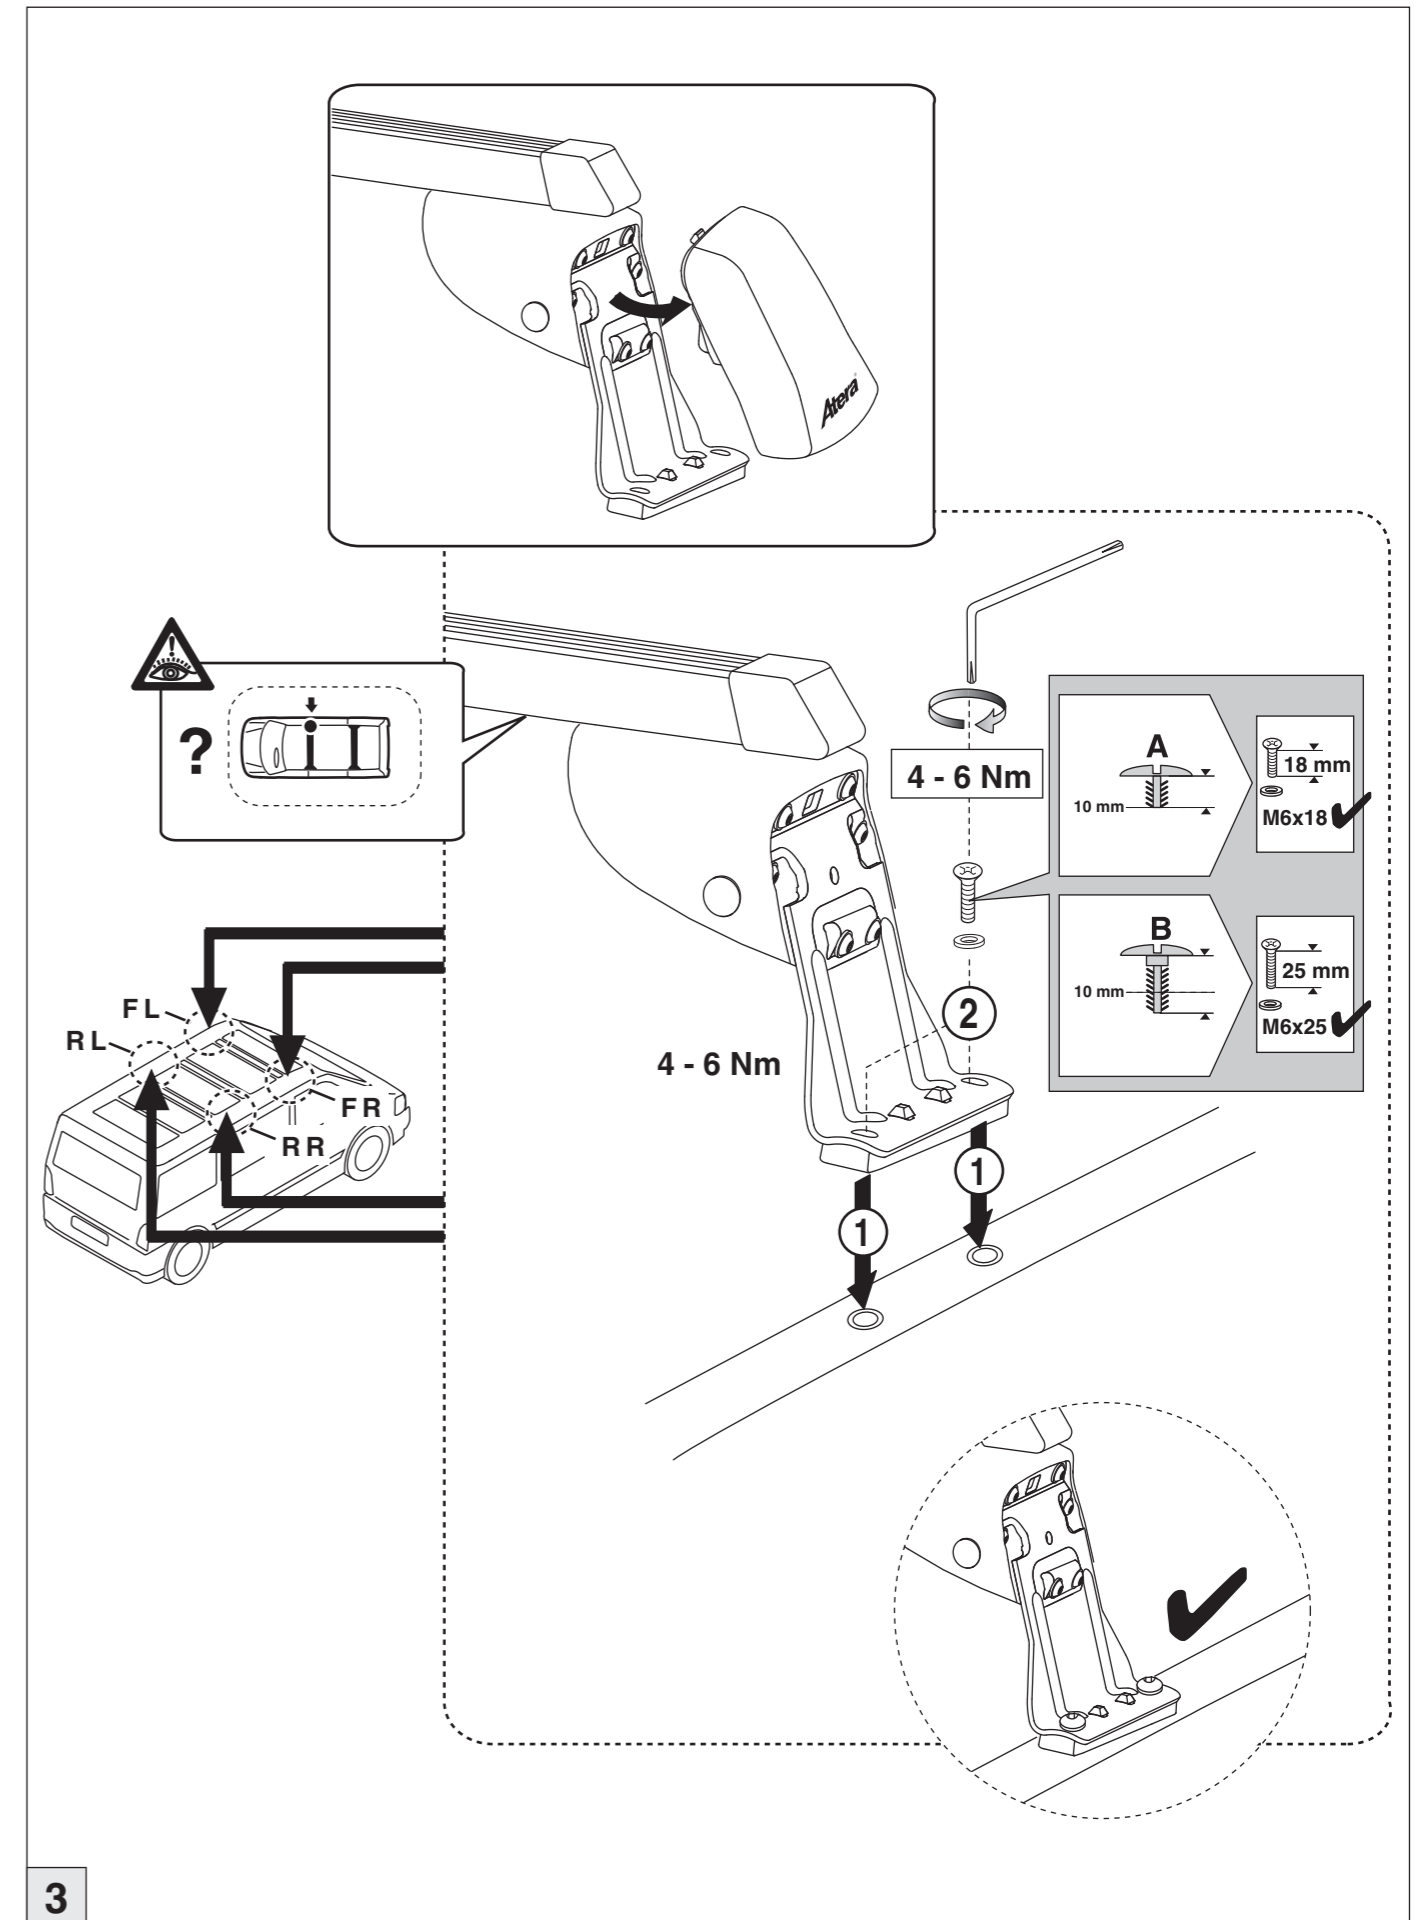

Atera SIGNO

Mercedes Benz
Vito/Viano 2003-