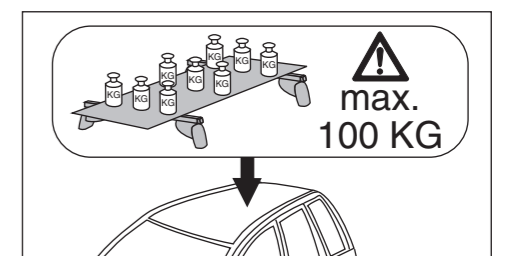

Atera SIGNO

Mercedes Benz
Vito/Viano 2003-

Part-No. : 044 116

Part-No. : 045 116

Atera
Atera GmbH
Im Herrach 1
D-88299 Leutkirch
Internet: www.atera.de