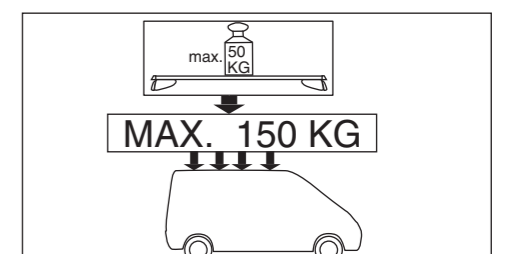

Atera
MADE IN GERMANY

Atera GmbH
Im Herrach 1
D-88299 Leutkirch
Internet: www.atera.de