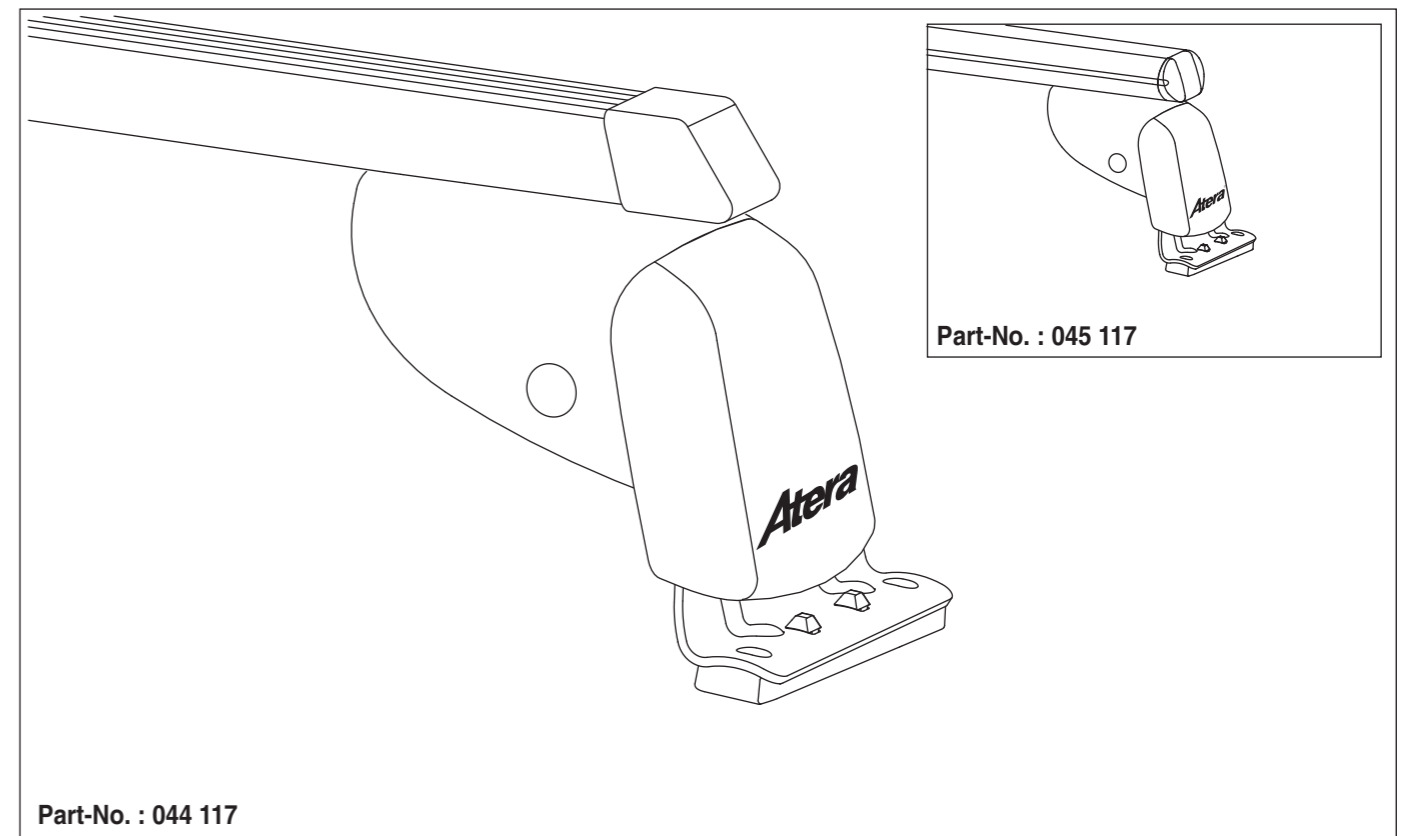

Atera® SIGNO

Mercedes Benz
Vito/Viano 2003–

6

7

nur bei / only for Part-No.: 045 117

8

9

Atera SIGNO

Mercedes Benz
Vito/Viano 2003–

Part-No. : 044 117

Part-No. : 045 117

Zusatzbügel / additional carrier bow

Atera
MADE IN GERMANY

Atera GmbH
Im Herrach 1
D-88299 Leutkirch
Internet: www.atera.de