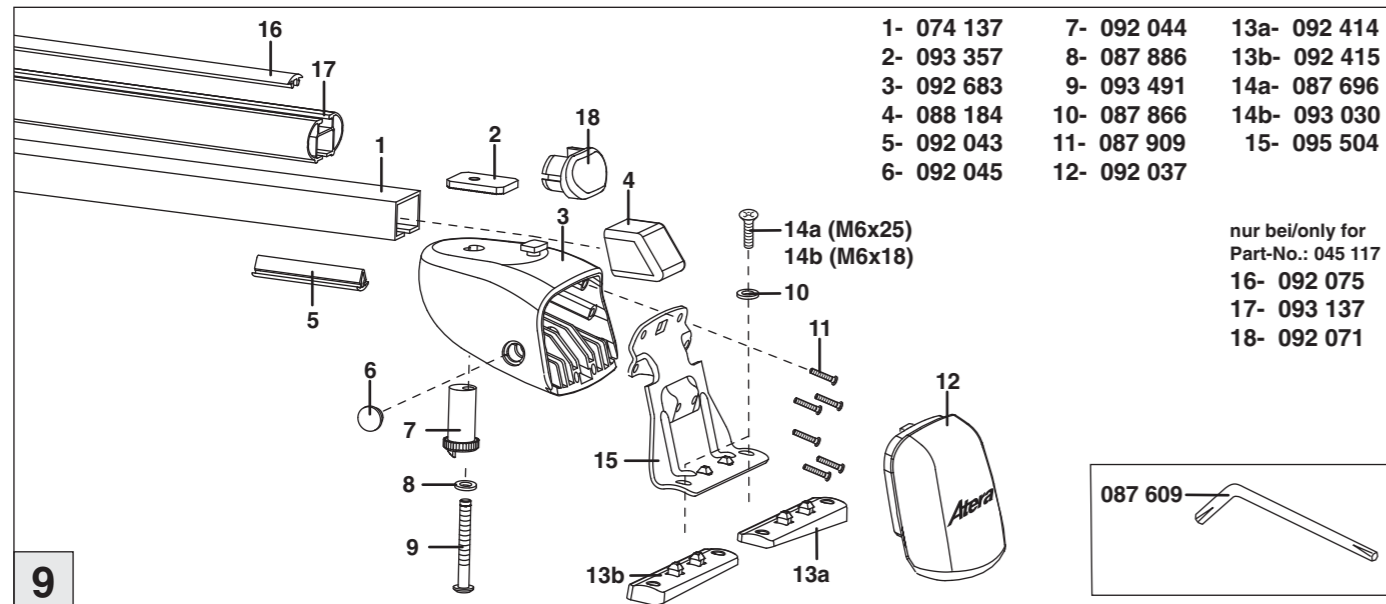

Atera® SIGNO

Mercedes Benz
Vito/Viano 2003–

6

7

nur bei / only for Part-No.: 045 117

8

9

Atera SIGNO

Mercedes Benz
Vito/Viano 2003–

Part-No. : 044 117

Part-No. : 045 117

Zusatzbügel / additional carrier bow

Atera
MADE IN GERMANY

Atera GmbH
Im Herrach 1
D-88299 Leutkirch
Internet: www.atera.de