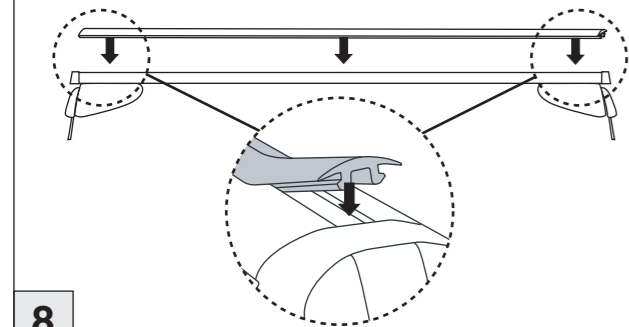

Atera® SIGNO

Mercedes Benz
Vito/Viano 2003–

6

7

nur bei / only for Part-No.: 045 117

8

9

Atera SIGNO