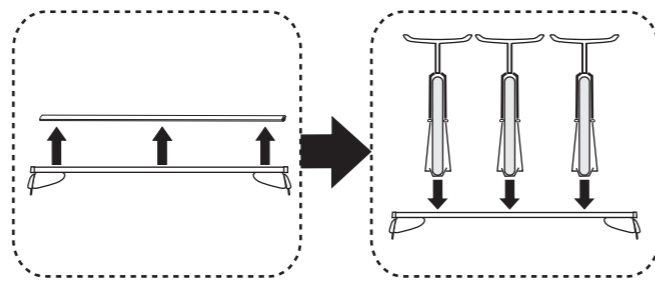

Atera® SIGNO

Mercedes Benz
Vito/Viano 2003–

6

7

nur bei / only for Part-No.: 045 117

8

9

Atera SIGNO

Mercedes Benz
Vito/Viano 2003–

Part-No. : 044 117

Part-No. : 045 117

Zusatzbügel / additional carrier bow

Atera
MADE IN GERMANY

Atera GmbH
Im Herrach 1
D-88299 Leutkirch
Internet: www.atera.de