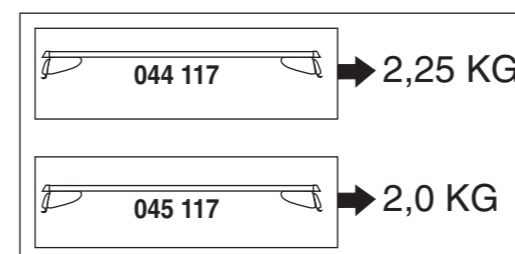

Atera
MADE IN GERMANY

Atera GmbH
Im Herrach 1
D-88299 Leutkirch
Internet: www.atera.de