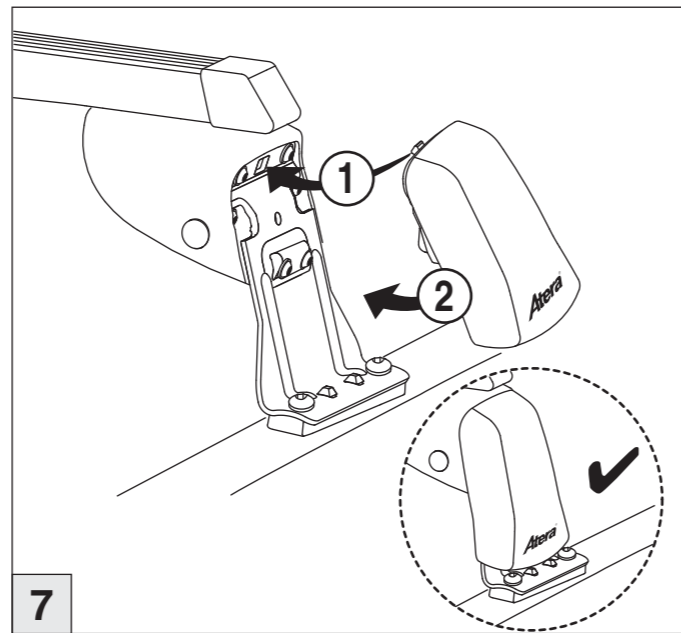

Atera® SIGNO

Mercedes Benz
Vito/Viano 2003–

6

7

nur bei / only for Part-No.: 045 117

8

9

Atera SIGNO

Mercedes Benz
Vito/Viano 2003–

Part-No. : 044 117

Part-No. : 045 117

Zusatzbügel / additional carrier bow

Atera
MADE IN GERMANY

Atera GmbH
Im Herrach 1
D-88299 Leutkirch
Internet: www.atera.de