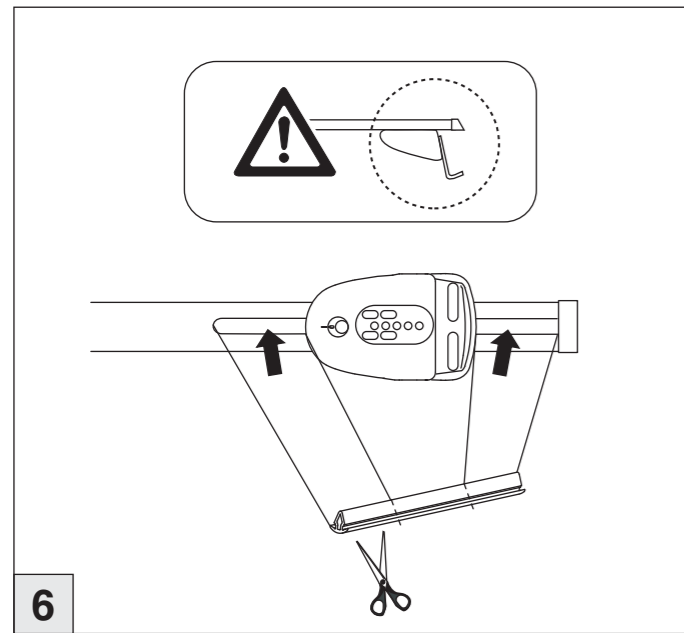

Atera® SIGNO

Mercedes Benz
Vito/Viano 2003–

6

7

nur bei / only for Part-No.: 045 117

8

9

Atera SIGNO

Mercedes Benz
Vito/Viano 2003–

Part-No. : 044 117

Part-No. : 045 117

Zusatzbügel / additional carrier bow

Atera
MADE IN GERMANY

Atera GmbH
Im Herrach 1
D-88299 Leutkirch
Internet: www.atera.de