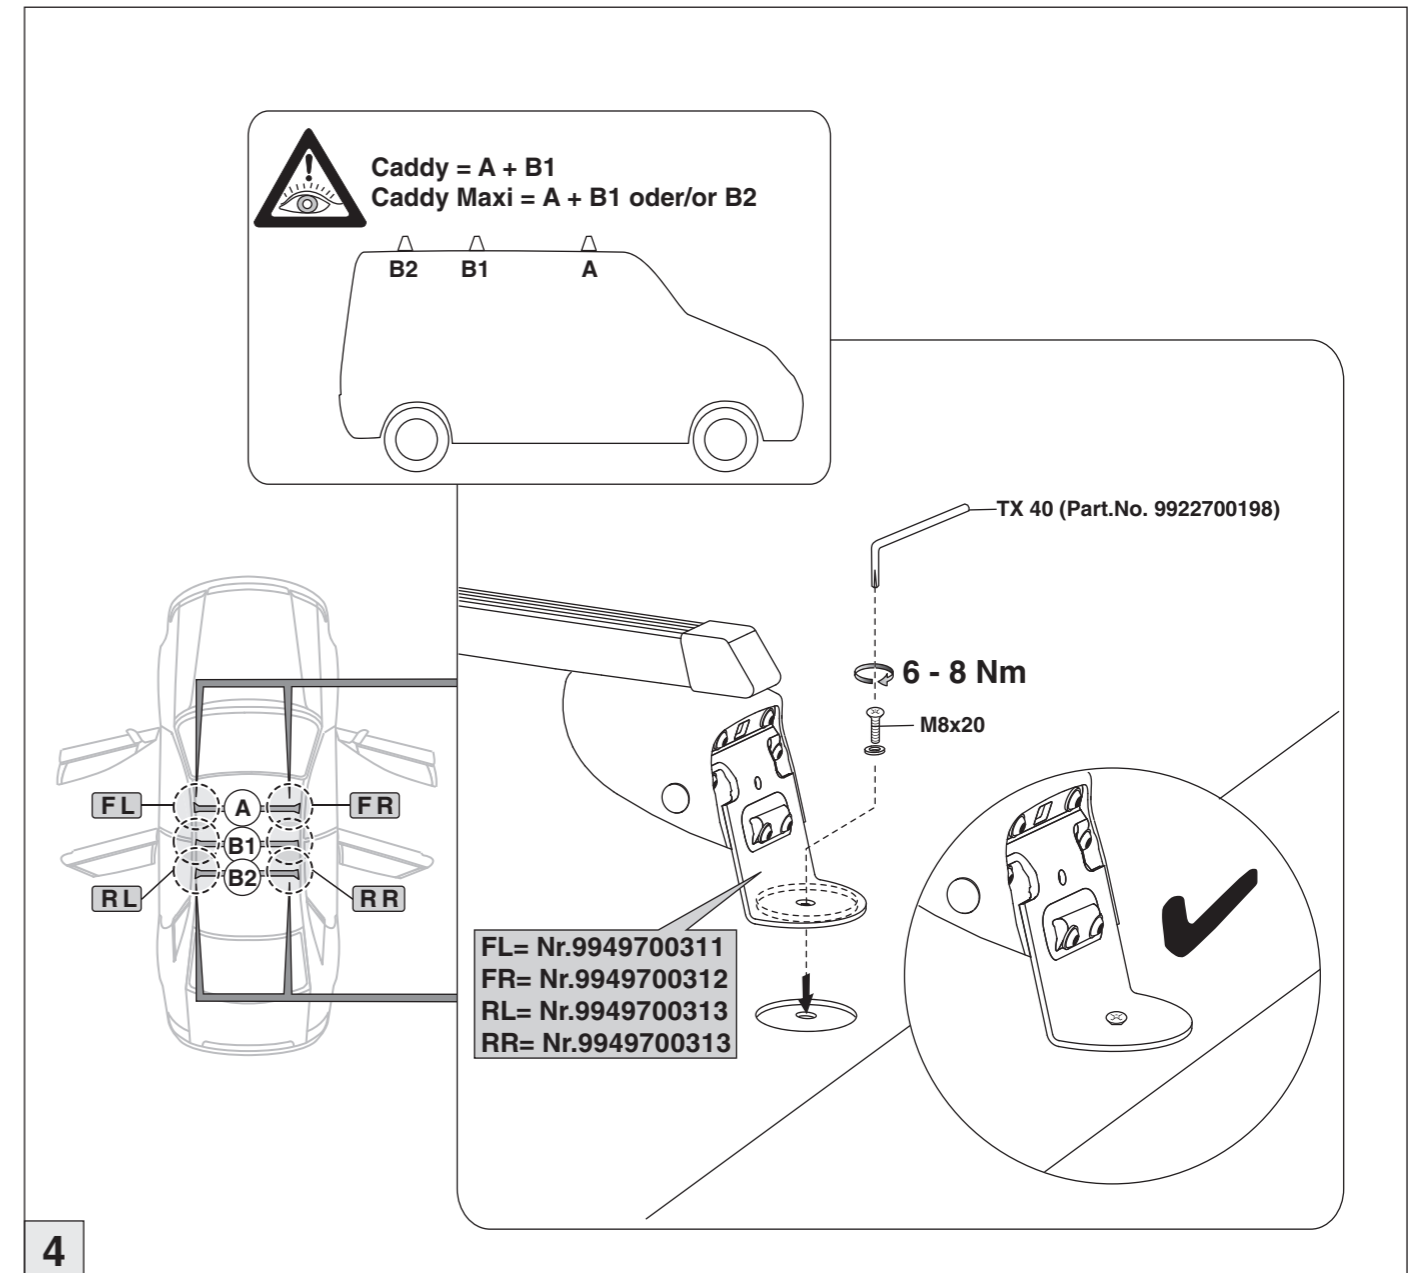

Atera SIGNO

VW Caddy 3 ohne Reling 04/2004–06/2015
VW Caddy 4 ohne Reling 06/2015–

VW Caddy Maxi 3 ohne Reling 02/2008–06/2015
VW Caddy Maxi 4 ohne Reling 06/2015–