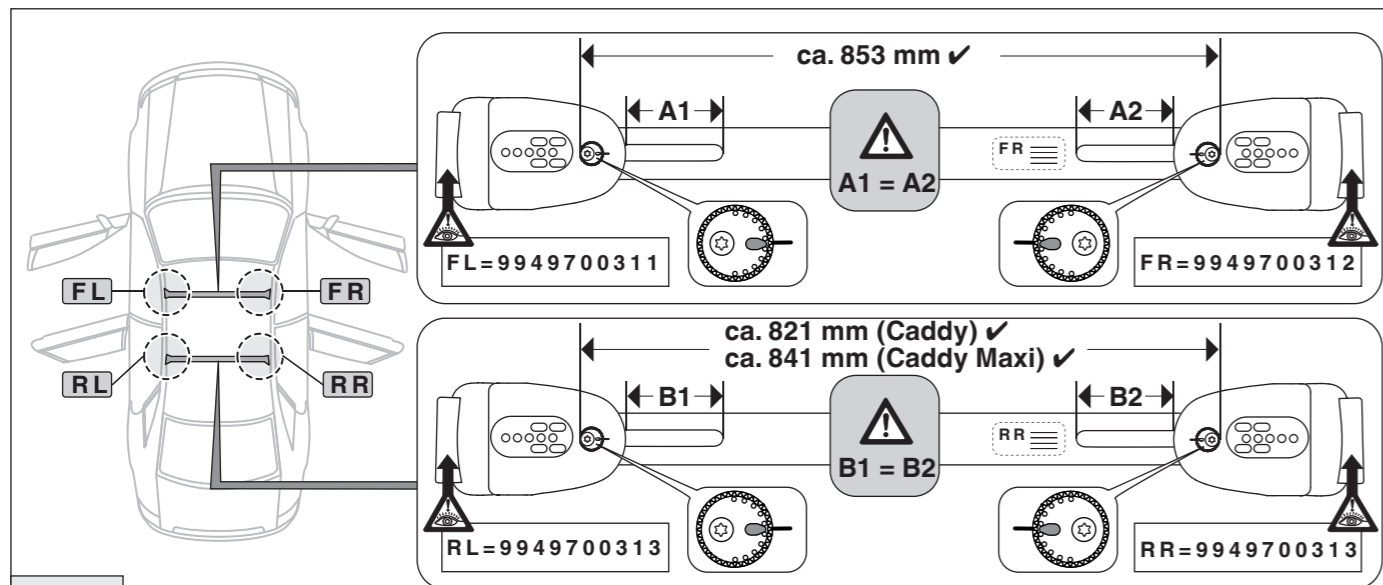

Atera SIGNO

VW Caddy 3 ohne Reling 04/2004–06/2015
VW Caddy 4 ohne Reling 06/2015–

VW Caddy Maxi 3 ohne Reling 02/2008–06/2015
VW Caddy Maxi 4 ohne Reling 06/2015–