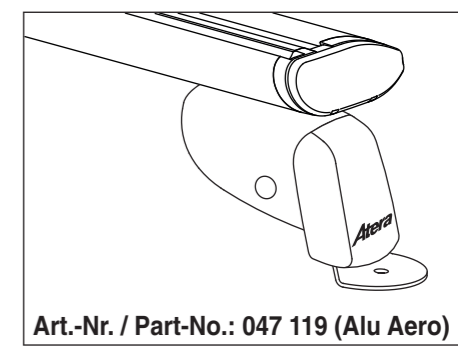

Atera SIGNO

VW Caddy 3 ohne Reling 04/2004–06/2015
VW Caddy 4 ohne Reling 06/2015–

VW Caddy Maxi 3 ohne Reling 02/2008–06/2015
VW Caddy Maxi 4 ohne Reling 06/2015–

nur bei / only for Part-No.: 045 119

nur bei Art.Nr.: 045 119	1- 9945700090
only for part no.: 045 119	2- 9919700062
A- 9919700065	3- 9945700105
B- 9945700111	4- 9912700051
C- 9918700253	5a- 9918700526
	5b- 9918700527
nur bei Art.Nr.: 047 119	6- 9918700250
only for part no.: 047 119	7- 9918700249
D- 9919700163	8- 9910700004
E- 9945700222	9- 9908700231
F1- 8828700062	10- 9908700196
F2- 8828700063	11- 9910700046
	12- 9908700010
	13- 9918700369
	14- 9918700286
	15a- 9949700311
	15b- 9949700312
	15c- 9949700313
	15d- 9949700313

Atera SIGNO

VW

Caddy 3 02/2004 – 06/2015
(ohne Reling / without rails / sans barres de toit)

Caddy 4 06/2015 –
(ohne Reling / without rails / sans barres de toit)

Caddy Maxi 3 02/2008 – 06/2015
(ohne Reling / without rails / sans barres de toit)

Caddy Maxi 4 06/2015 –
(ohne Reling / without rails / sans barres de toit)

Art.-Nr. / Part-No. : 044 119

Art.-Nr. / Part-No. : 045 119

Art.-Nr. / Part-No. : 047 119

Atera
MADE IN GERMANY

Atera GmbH
Im Herrach 1
D-88299 Leutkirch
Internet: www.atera.de

© ATERA GmbH
Ref.-Nr.: 044 119_096434411900_992570050200
Ref.-Nr.: 045 119_096454511900_992570050200
Ref.-Nr.: 047 119_096434711900_992570050200
Stand/State: 05/12/2017 – Rev 00 Ver 07