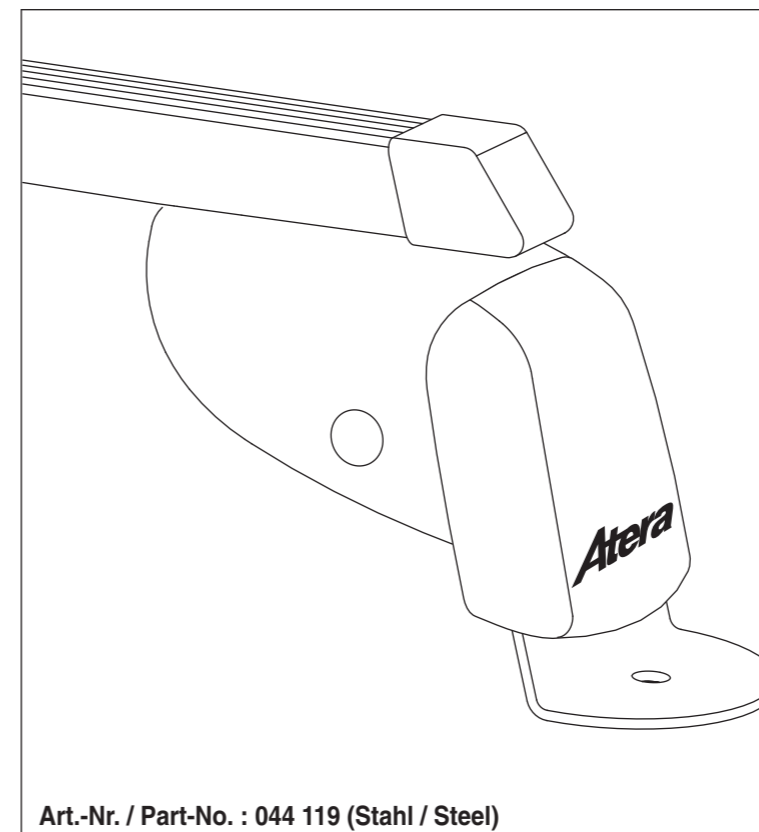

VW

Caddy 3 02/2004 – 06/2015
(ohne Reling / without rails / sans barres de toit)

Caddy 4 06/2015 –
(ohne Reling / without rails / sans barres de toit)

Caddy Maxi 3 02/2008 – 06/2015
(ohne Reling / without rails / sans barres de toit)

Caddy Maxi 4 06/2015 –
(ohne Reling / without rails / sans barres de toit)

Art.-Nr. / Part-No. : 044 119

Art.-Nr. / Part-No. : 045 119

Art.-Nr. / Part-No. : 047 119