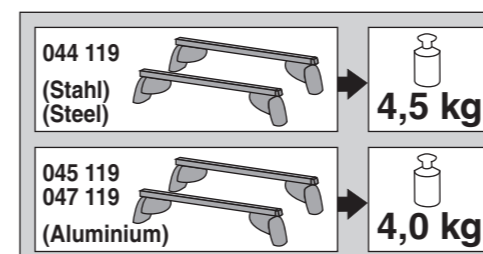

Art.-Nr. / Part-No. : 044 119 (Stahl / Steel)

Atera
MADE IN GERMANY

Atera GmbH
Im Herrach 1
D-88299 Leutkirch
Internet: www.atera.de

© ATERA GmbH
Ref.-Nr.: 044 119_096434411900_992570050200
Ref.-Nr.: 045 119_096454511900_992570050200
Ref.-Nr.: 047 119_096434711900_992570050200
Stand/State: 05/12/2017 – Rev 00 Ver 07