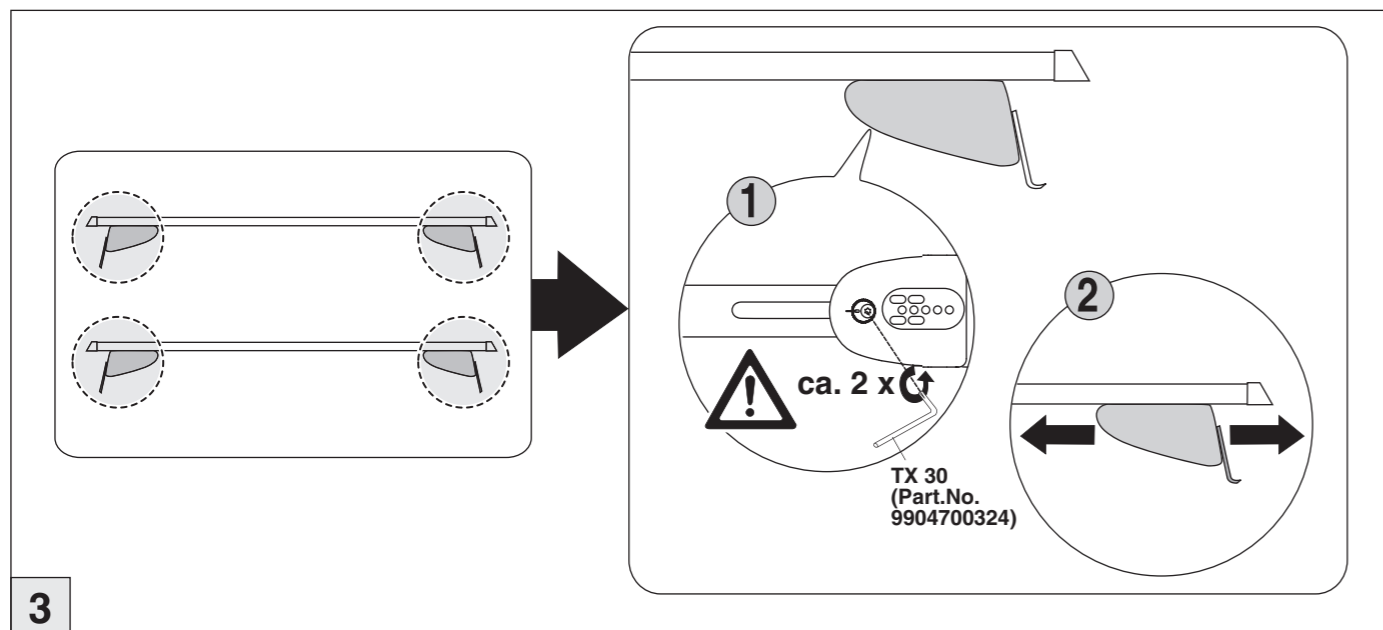

Atera SIGNO

VW Caddy 3 ohne Reling 04/2004–06/2015
VW Caddy 4 ohne Reling 06/2015–

VW Caddy Maxi 3 ohne Reling 02/2008–06/2015
VW Caddy Maxi 4 ohne Reling 06/2015–

INFO

3

Atera SIGNO

VW Caddy 3 ohne Reling 04/2004–06/2015
VW Caddy 4 ohne Reling 06/2015–

VW Caddy Maxi 3 ohne Reling 02/2008–06/2015
VW Caddy Maxi 4 ohne Reling 06/2015–

4

5