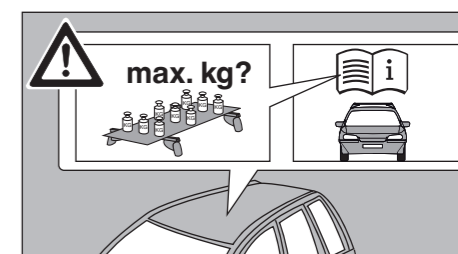

Art.-Nr. / Part-No.: 047 119 (Alu Aero)

Atera
MADE IN GERMANY

Atera GmbH
Im Herrach 1
D-88299 Leutkirch
Internet: www.atera.de

© ATERA GmbH
Ref.-Nr.: 044 119_096434411900_992570050200
Ref.-Nr.: 045 119_096454511900_992570050200
Ref.-Nr.: 047 119_096434711900_992570050200
Stand/State: 05/12/2017 – Rev 00 Ver 07