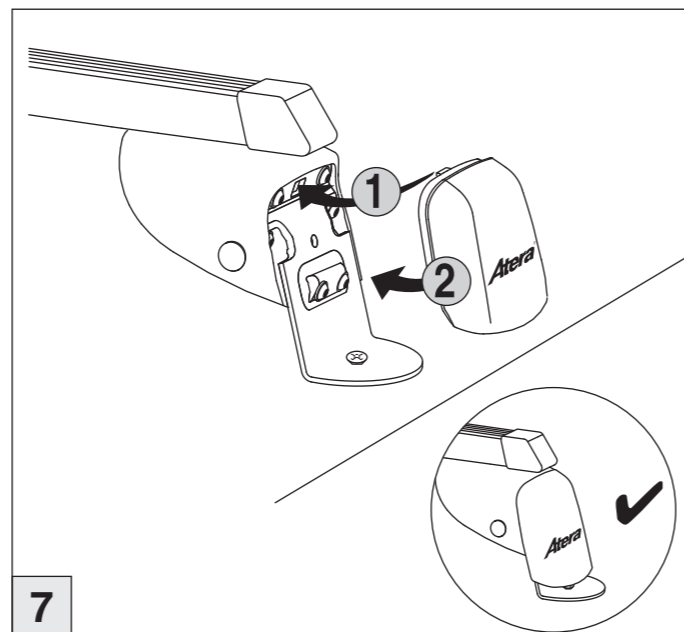

# Atera SIGNO

VW Caddy 3 ohne Reling 04/2004–06/2015  
 VW Caddy 4 ohne Reling 06/2015–

VW Caddy Maxi 3 ohne Reling 02/2008–06/2015  
 VW Caddy Maxi 4 ohne Reling 06/2015–

nur bei / only for Part-No.: 045 119

- |                            |                 |
|----------------------------|-----------------|
| nur bei Art.Nr.: 045 119   | 1- 9945700090   |
| only for part no.: 045 119 | 2- 9919700062   |
| A- 9919700065              | 3- 9945700105   |
| B- 9945700111              | 4- 9912700051   |
| C- 9918700253              | 5a- 9918700526  |
|                            | 5b- 9918700527  |
| nur bei Art.Nr.: 047 119   | 6- 9918700250   |
| only for part no.: 047 119 | 7- 9918700249   |
| D- 9919700163              | 8- 9910700004   |
| E- 9945700222              | 9- 9908700231   |
| F1- 8828700062             | 10- 9908700196  |
| F2- 8828700063             | 11- 9910700046  |
|                            | 12- 9908700010  |
|                            | 13- 9918700369  |
|                            | 14- 9918700286  |
|                            | 15a- 9949700311 |
|                            | 15b- 9949700312 |
|                            | 15c- 9949700313 |
|                            | 15d- 9949700313 |