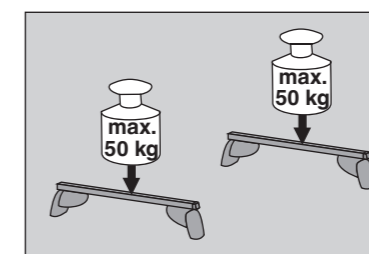

Atera
MADE IN GERMANY

Atera GmbH
Im Herrach 1
D-88299 Leutkirch
Internet: www.atera.de

© ATERA GmbH
Ref.-Nr.: 044 119_096434411900_992570050200
Ref.-Nr.: 045 119_096454511900_992570050200
Ref.-Nr.: 047 119_096434711900_992570050200
Stand/State: 05/12/2017 – Rev 00 Ver 07