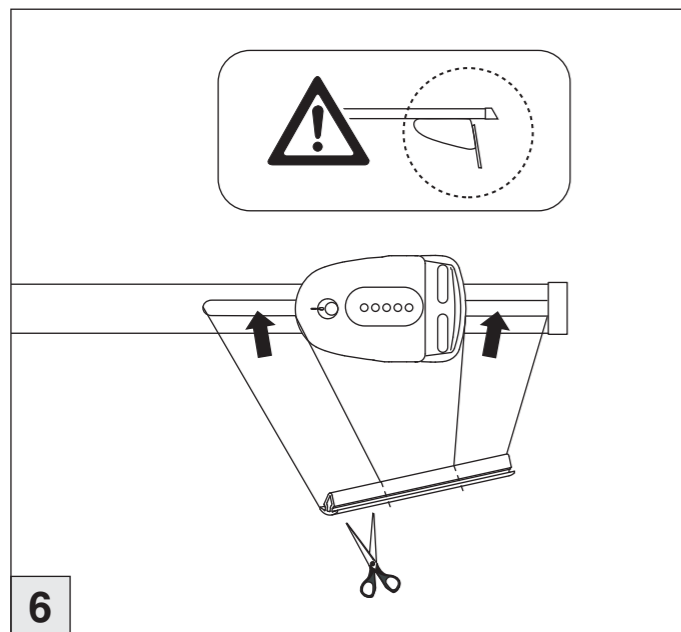

# Atera SIGNO

VW Caddy 3 ohne Reling 04/2004–06/2015  
 VW Caddy 4 ohne Reling 06/2015–

VW Caddy Maxi 3 ohne Reling 02/2008–06/2015  
 VW Caddy Maxi 4 ohne Reling 06/2015–

nur bei / only for Part-No.: 045 119

- |                            |                 |
|----------------------------|-----------------|
| nur bei Art.Nr.: 045 119   | 1- 9945700090   |
| only for part no.: 045 119 | 2- 9919700062   |
| A- 9919700065              | 3- 9945700105   |
| B- 9945700111              | 4- 9912700051   |
| C- 9918700253              | 5a- 9918700526  |
|                            | 5b- 9918700527  |
| nur bei Art.Nr.: 047 119   | 6- 9918700250   |
| only for part no.: 047 119 | 7- 9918700249   |
| D- 9919700163              | 8- 9910700004   |
| E- 9945700222              | 9- 9908700231   |
| F1- 8828700062             | 10- 9908700196  |
| F2- 8828700063             | 11- 9910700046  |
|                            | 12- 9908700010  |
|                            | 13- 9918700369  |
|                            | 14- 9918700286  |
|                            | 15a- 9949700311 |
|                            | 15b- 9949700312 |
|                            | 15c- 9949700313 |
|                            | 15d- 9949700313 |

# Atera SIGNO

VW

**Caddy 3** 02/2004 – 06/2015  
 (ohne Reling / without rails / sans barres de toit)

**Caddy 4** 06/2015 –  
 (ohne Reling / without rails / sans barres de toit)

**Caddy Maxi 3** 02/2008 – 06/2015  
 (ohne Reling / without rails / sans barres de toit)