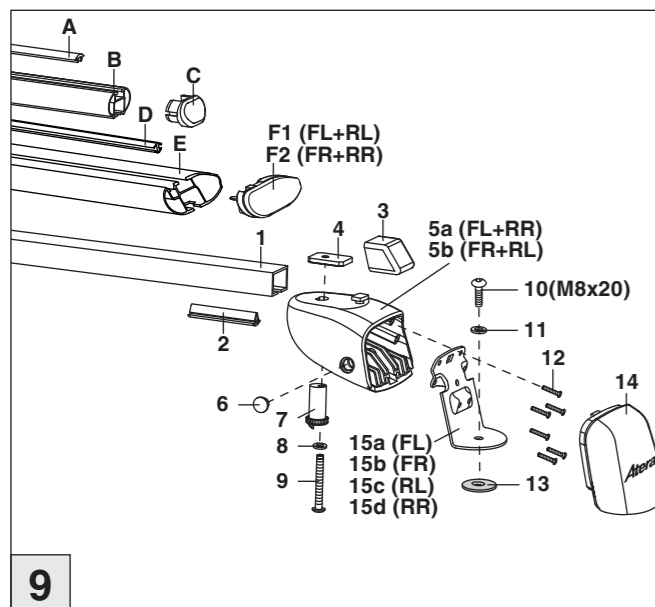

# Atera SIGNO

VW Caddy 3 ohne Reling 04/2004–06/2015  
 VW Caddy 4 ohne Reling 06/2015–

VW Caddy Maxi 3 ohne Reling 02/2008–06/2015  
 VW Caddy Maxi 4 ohne Reling 06/2015–

nur bei / only for Part-No.: 045 119

- |                            |                 |
|----------------------------|-----------------|
| nur bei Art.Nr.: 045 119   | 1- 9945700090   |
| only for part no.: 045 119 | 2- 9919700062   |
| A- 9919700065              | 3- 9945700105   |
| B- 9945700111              | 4- 9912700051   |
| C- 9918700253              | 5a- 9918700526  |
|                            | 5b- 9918700527  |
| nur bei Art.Nr.: 047 119   | 6- 9918700250   |
| only for part no.: 047 119 | 7- 9918700249   |
| D- 9919700163              | 8- 9910700004   |
| E- 9945700222              | 9- 9908700231   |
| F1- 8828700062             | 10- 9908700196  |
| F2- 8828700063             | 11- 9910700046  |
|                            | 12- 9908700010  |
|                            | 13- 9918700369  |
|                            | 14- 9918700286  |
|                            | 15a- 9949700311 |
|                            | 15b- 9949700312 |
|                            | 15c- 9949700313 |
|                            | 15d- 9949700313 |

Art.-Nr. / Part-No. : 045 119 (Alu)

Art.-Nr. / Part-No.: 047 119 (Alu Aero)

**Atera**  
 MADE IN GERMANY

Atera GmbH  
 Im Herrach 1  
 D-88299 Leutkirch  
 Internet: www.atera.de

© ATERA GmbH  
 Ref.-Nr.: 044 119\_096434411900\_992570050200  
 Ref.-Nr.: 045 119\_096454511900\_992570050200  
 Ref.-Nr.: 047 119\_096434711900\_992570050200  
 Stand/State: 05/12/2017 – Rev 00 Ver 07