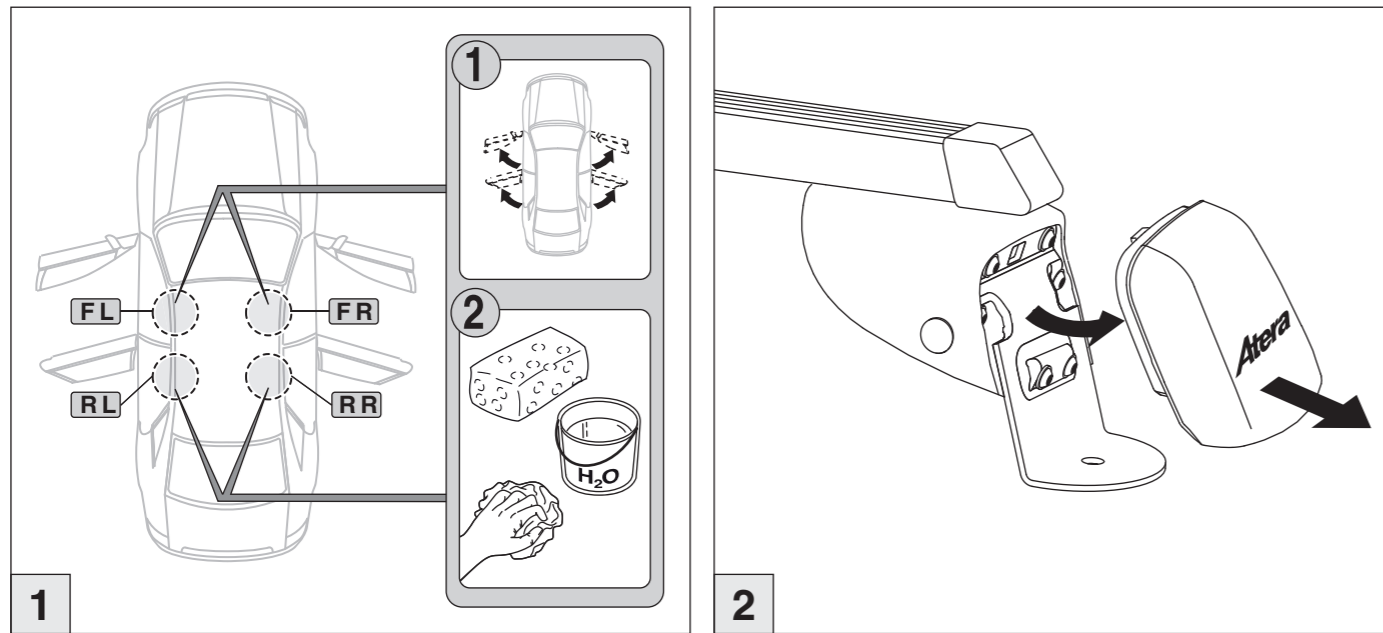

Atera SIGNO

VW Caddy 3 ohne Reling 04/2004–06/2015
VW Caddy 4 ohne Reling 06/2015–

VW Caddy Maxi 3 ohne Reling 02/2008–06/2015
VW Caddy Maxi 4 ohne Reling 06/2015–