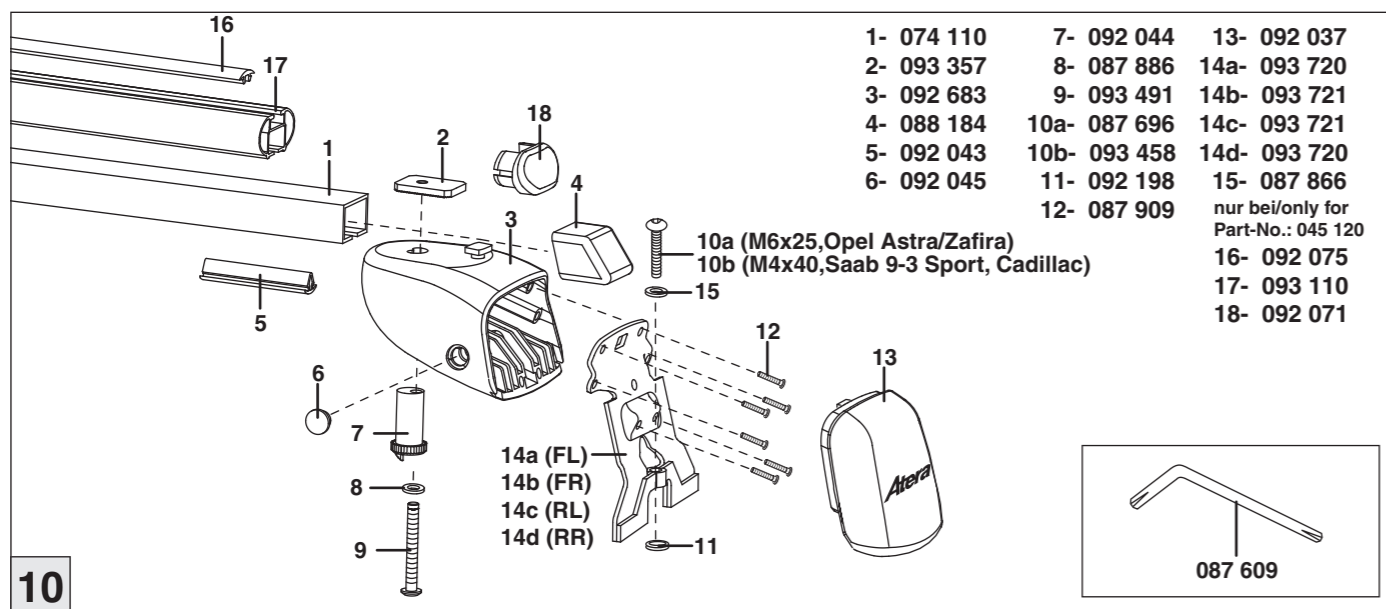

Atera SIGNO

Opel
 Astra Limousine 04/2004 – 12/2009
 (ohne Reling/without rail/sans barres de toit)
 Astra Caravan 09/2004 – 04/2016
 (ohne Reling/without rail/sans barres de toit)
 Astra Coupe 10/2004 –
 (ohne Reling/without rail/sans barres de toit)
 Zafira 07/2005 –
 (ohne Reling/without rail/sans barres de toit)
 Saab
 9-3 Sport 09/2007–
 (Limousine + Kombi ohne Reling/without rail/sans barres de toit)
 Cadillac
 BLS 2005–
 (ohne Reling/without rail/sans barres de toit)
 Part-No. : 044 120
 Part-No. : 045 120