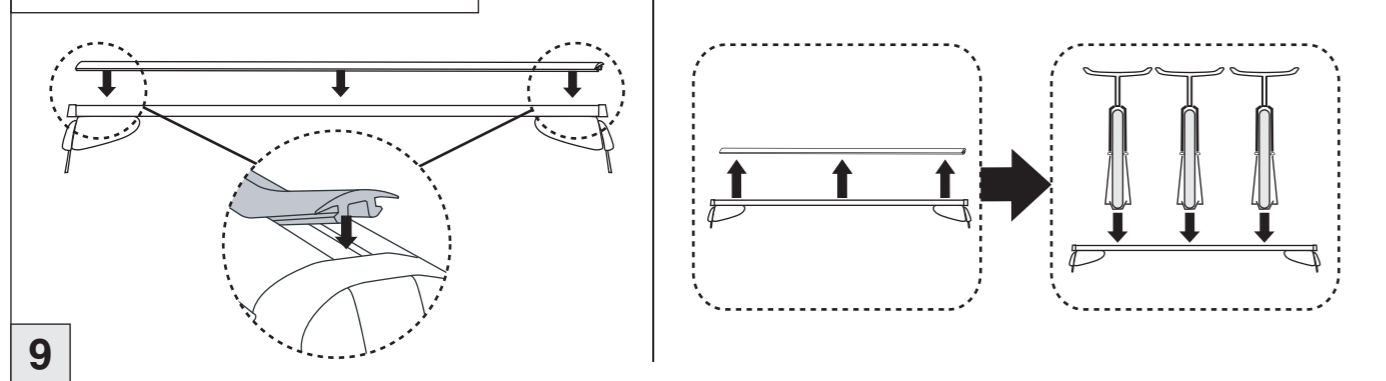

Atera SIGNO

Opel
 Astra Limousine 04/2004 – 12/2009
 (ohne Reling/without rail/sans barres de toit)
 Astra Caravan 09/2004 – 04/2016
 (ohne Reling/without rail/sans barres de toit)
 Astra Coupe 10/2004 –
 (ohne Reling/without rail/sans barres de toit)
 Zafira 07/2005 –
 (ohne Reling/without rail/sans barres de toit)
 Saab
 9-3 Sport 09/2007–
 (Limousine + Kombi ohne Reling/without rail/sans barres de toit)
 Cadillac
 BLS 2005–
 (ohne Reling/without rail/sans barres de toit)
 Part-No. : 044 120
 Part-No. : 045 120