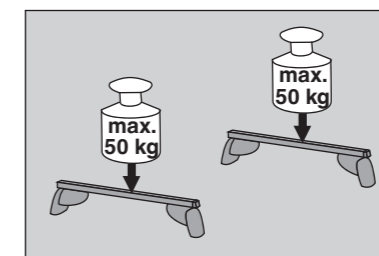

Atera SIGNO

Opel
 Astra Limousine 04/2004 – 12/2009
 (ohne Reling/without rail/sans barres de toit)
 Astra Caravan 09/2004 – 04/2016
 (ohne Reling/without rail/sans barres de toit)
 Astra Coupe 10/2004 –
 (ohne Reling/without rail/sans barres de toit)
 Zafira 07/2005 –
 (ohne Reling/without rail/sans barres de toit)
 Saab
 9-3 Sport 09/2007–
 (Limousine + Kombi ohne Reling/without rail/sans barres de toit)
 Cadillac
 BLS 2005–
 (ohne Reling/without rail/sans barres de toit)
 Part-No. : 044 120
 Part-No. : 045 120