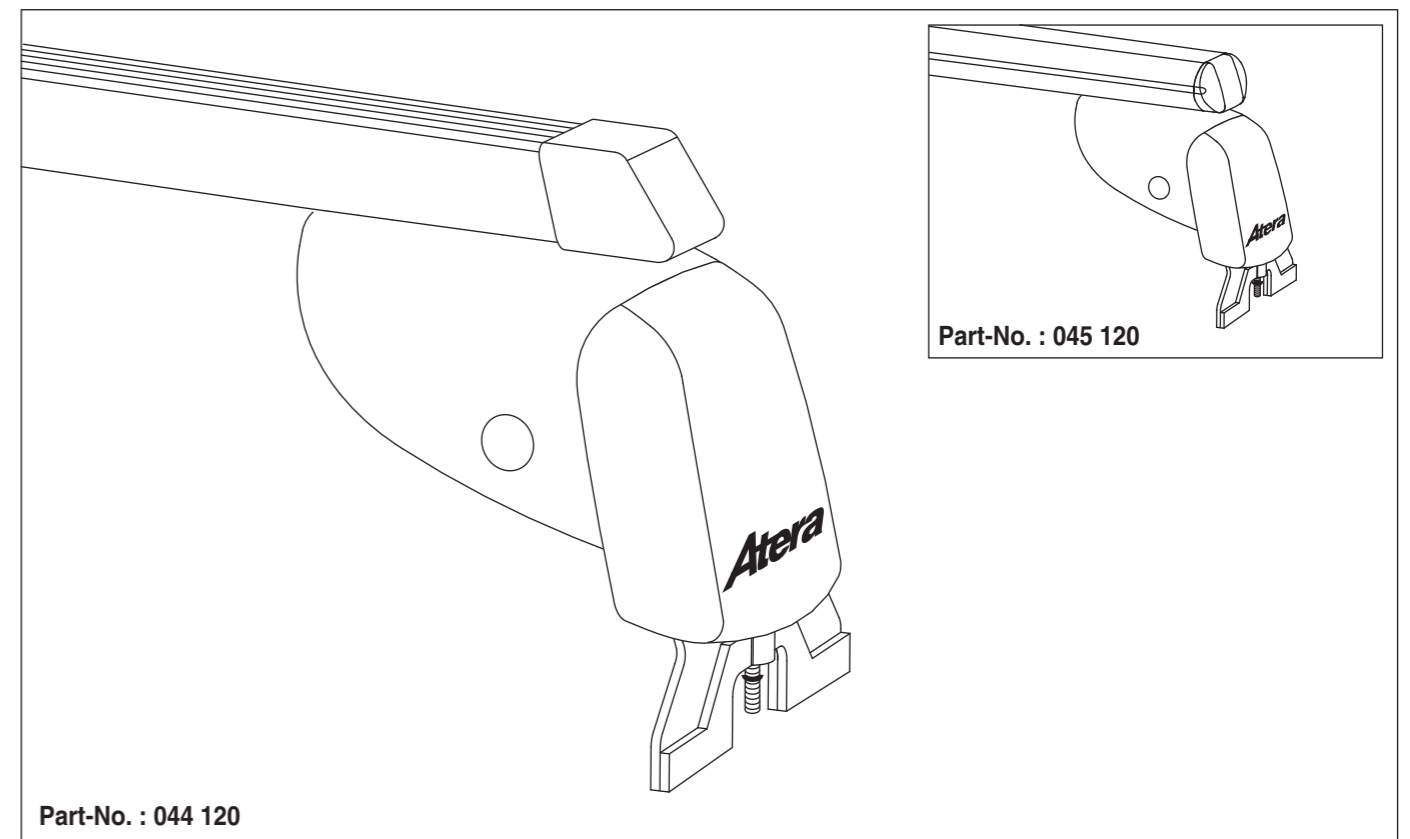

Atera SIGNO

Opel
 Astra Limousine 04/2004 – 12/2009
 (ohne Reling/without rail/sans barres de toit)
 Astra Caravan 09/2004 – 04/2016
 (ohne Reling/without rail/sans barres de toit)
 Astra Coupe 10/2004 –
 (ohne Reling/without rail/sans barres de toit)
 Zafira 07/2005 –
 (ohne Reling/without rail/sans barres de toit)
 Saab
 9-3 Sport 09/2007–
 (Limousine + Kombi ohne Reling/without rail/sans barres de toit)
 Cadillac
 BLS 2005–
 (ohne Reling/without rail/sans barres de toit)
 Part-No. : 044 120
 Part-No. : 045 120