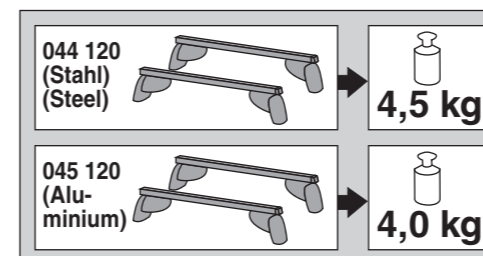

Atera SIGNO

Opel
 Astra Limousine 04/2004 – 12/2009
 (ohne Reling/without rail/sans barres de toit)
 Astra Caravan 09/2004 – 04/2016
 (ohne Reling/without rail/sans barres de toit)
 Astra Coupe 10/2004 –
 (ohne Reling/without rail/sans barres de toit)
 Zafira 07/2005 –
 (ohne Reling/without rail/sans barres de toit)
 Saab
 9-3 Sport 09/2007–
 (Limousine + Kombi ohne Reling/without rail/sans barres de toit)
 Cadillac
 BLS 2005–
 (ohne Reling/without rail/sans barres de toit)
 Part-No. : 044 120
 Part-No. : 045 120