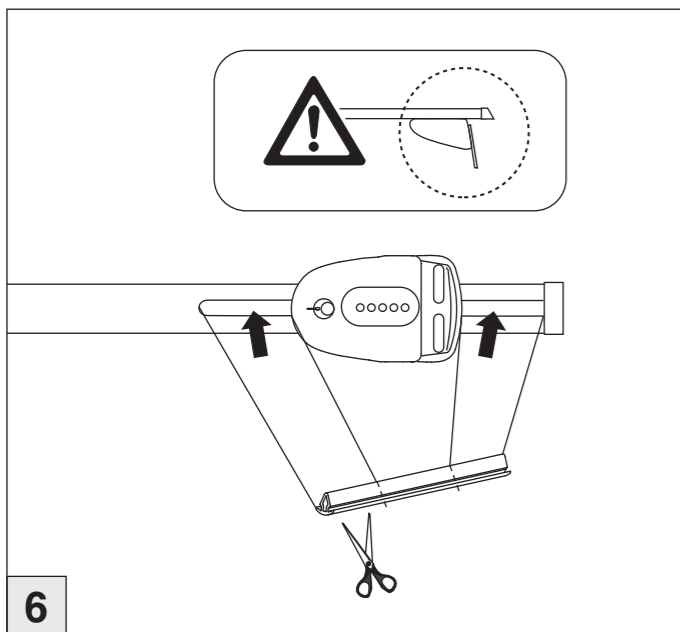

Atera SIGNO

BMW 1-er (E81/E87) 2004–09/2011
 BMW 3-er (E90) Limousine 2005–02/2012
 BMW 3-er (F30) Limousine 02/2012–
 BMW 3-er (E91) Touring 2005–09/2012

BMW 3-er (E92) Coupe 09/2006–
 BMW 1-er (F20) (5-türig/doors/portes) 09/2011–
 BMW 1-er (F21) (3-türig/doors/portes) 09/2012–

nur bei / only for Part-No.: 045 128

- nur bei Art.Nr.: 045 128
 only for part no.: 045 128
- A- 9919700065
 - B- 9945700111
 - C- 9918700253
 - F1 (FL+RL)
 - F2 (FR+RR)
 - 1- 9945700090
 - 2- 9919700062
 - 3- 9945700105
 - 4- 9912700051
 - 5a- 9918700526
 - 5b- 9918700527
 - 6- 9918700250
 - 7- 9918700249
 - 8- 9910700004
 - 9- 9908700231
 - 10- 9908700222
 - 11- 9910700004
 - 12- 9908700010
 - 13- 9922700204
 - 14- 9918700243
 - 15a- 9949700369
 - 15b- 9949700370
 - 15c- 9949700370
 - 15d- 9949700369
- nur bei Art.Nr.: 047 128
 only for part no.: 047 128
- D- 9919700163
 - E- 9945700222
 - F1- 8828700062
 - F2- 8828700063