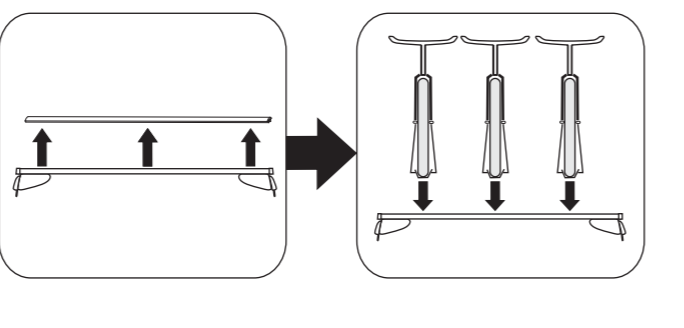

Atera SIGNO

BMW 1-er (E81/E87) 2004–09/2011
 BMW 3-er (E90) Limousine 2005–02/2012
 BMW 3-er (F30) Limousine 02/2012–
 BMW 3-er (E91) Touring 2005–09/2012

BMW 3-er (E92) Coupe 09/2006–
 BMW 1-er (F20) (5-türig/doors/portes) 09/2011–
 BMW 1-er (F21) (3-türig/doors/portes) 09/2012–

nur bei / only for Part-No.: 045 128

- nur bei Art.Nr.: 045 128
 only for part no.: 045 128
- A- 9919700065
 - B- 9945700111
 - C- 9918700253
 - F1 (FL+RL)
 - F2 (FR+RR)
 - 1- 9945700090
 - 2- 9919700062
 - 3- 9945700105
 - 4- 9912700051
 - 5a- 9918700526
 - 5b- 9918700527
 - 6- 9918700250
 - 7- 9918700249
 - 8- 9910700004
 - 9- 9908700231
 - 10- 9908700222
 - 11- 9910700004
 - 12- 9908700010
 - 13- 9922700204
 - 14- 9918700243
 - 15a- 9949700369
 - 15b- 9949700370
 - 15c- 9949700370
 - 15d- 9949700369
- nur bei Art.Nr.: 047 128
 only for part no.: 047 128
- D- 9919700163
 - E- 9945700222
 - F1- 8828700062
 - F2- 8828700063