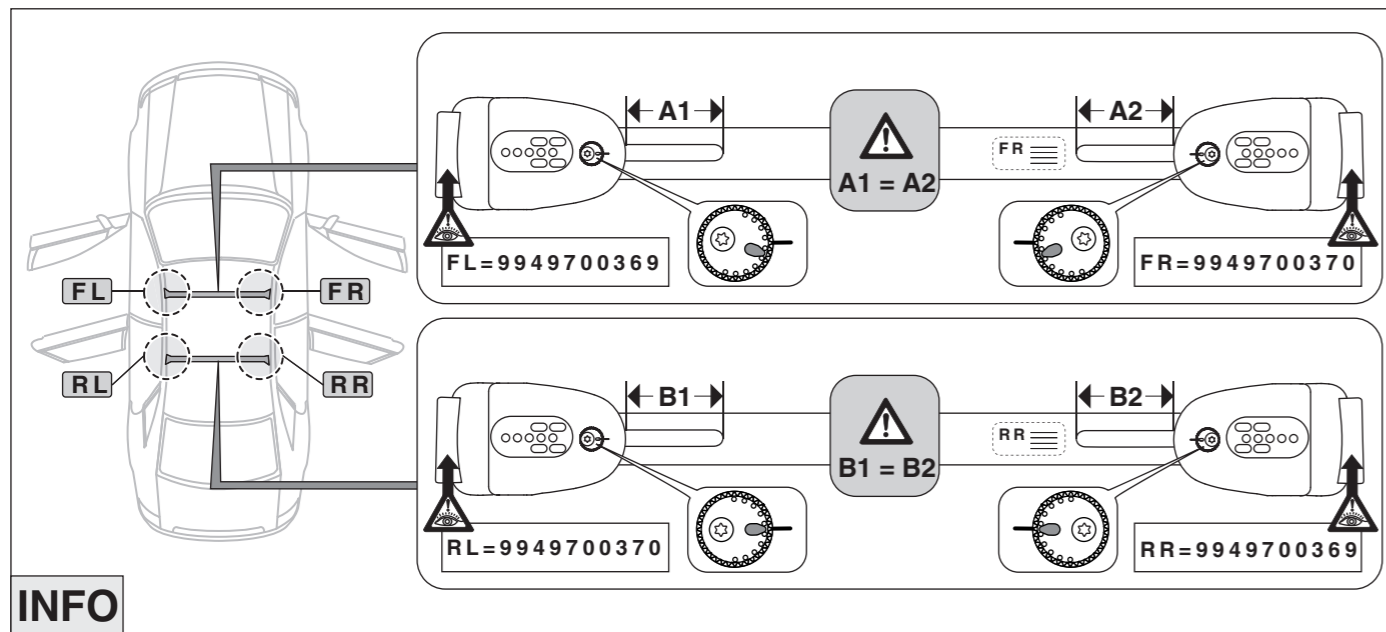

Atera SIGNO

BMW 1-er (E81/E87) 2004-09/2011
 BMW 3-er (E90) Limousine 2005-02/2012
 BMW 3-er (F30) Limousine 02/2012-
 BMW 3-er (E91) Touring 2005-09/2012

BMW 3-er (E92) Coupe 09/2006-
 BMW 1-er (F20) (5-türig/doors/portes) 09/2011-
 BMW 1-er (F21) (3-türig/doors/portes) 09/2012-