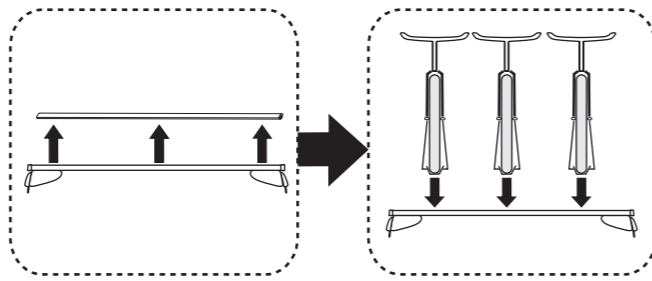

# Atera SIGNO

Dacia Logan 2005–

Dacia Sandero 06/2008–01/2013  
Dacia Sandero 01/2013–

nur bei / only for Part-No.: 045 139

# Atera SIGNO

Dacia  
Logan 2005–  
Sandero 06/2008– 01/2013  
Sandero 01/2013–

Part-No. : 044 139  
Part-No. : 045 139

**Atera**  
MADE IN GERMANY

Atera GmbH  
Im Herrach 1  
D-88299 Leutkirch  
Servicetelefon: 0180-50 000 89  
(14 ct/Min. aus dem dt. Festnetz)  
E-Mail: info@atera.de