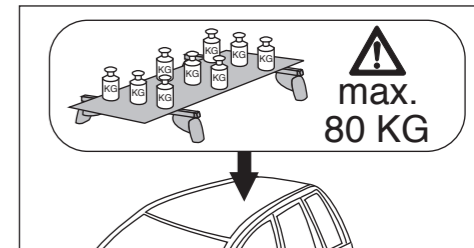

Atera SIGNO

Dacia
Logan 2005–
Sandero 06/2008– 01/2013
Sandero 01/2013–

Part-No. : 044 139
Part-No. : 045 139