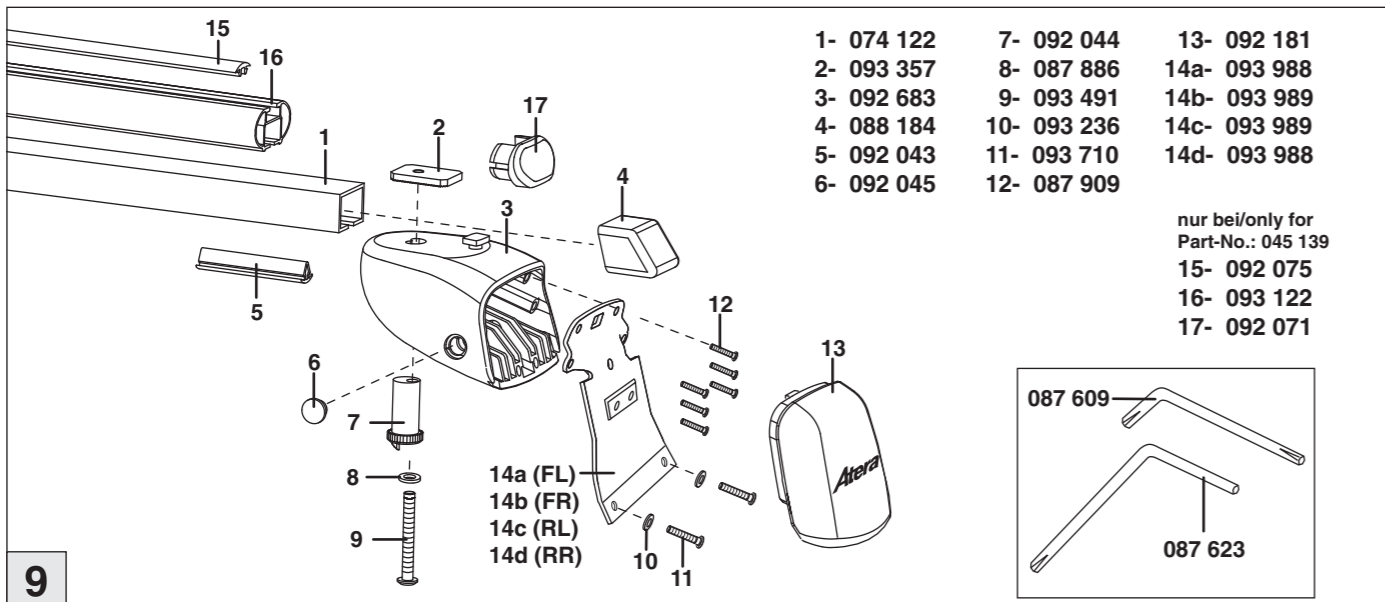

# Atera SIGNO

Dacia Logan 2005–

Dacia Sandero 06/2008–01/2013  
Dacia Sandero 01/2013–

nur bei / only for Part-No.: 045 139

# Atera SIGNO

Dacia  
Logan 2005–  
Sandero 06/2008– 01/2013  
Sandero 01/2013–

Part-No. : 044 139  
Part-No. : 045 139

**Atera**  
MADE IN GERMANY

Atera GmbH  
Im Herrach 1  
D-88299 Leutkirch  
Servicetelefon: 0180-50 000 89  
(14 ct/Min. aus dem dt. Festnetz)  
E-Mail: info@atera.de