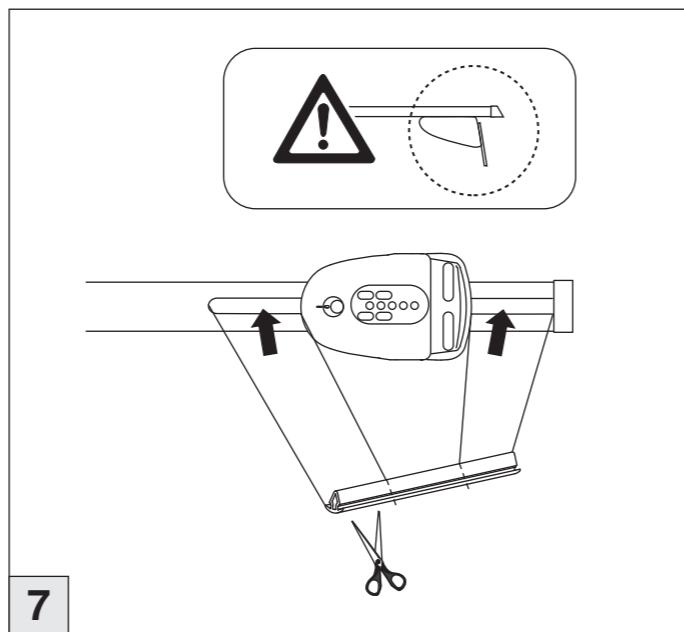

# Atera SIGNO

Dacia Logan 2005–

Dacia Sandero 06/2008–01/2013  
Dacia Sandero 01/2013–

nur bei / only for Part-No.: 045 139

# Atera SIGNO

Dacia  
Logan 2005–  
Sandero 06/2008– 01/2013  
Sandero 01/2013–

Part-No. : 044 139  
Part-No. : 045 139

**Atera**  
MADE IN GERMANY

Atera GmbH  
Im Herrach 1  
D-88299 Leutkirch  
Servicetelefon: 0180-50 000 89  
(14 ct/Min. aus dem dt. Festnetz)  
E-Mail: info@atera.de