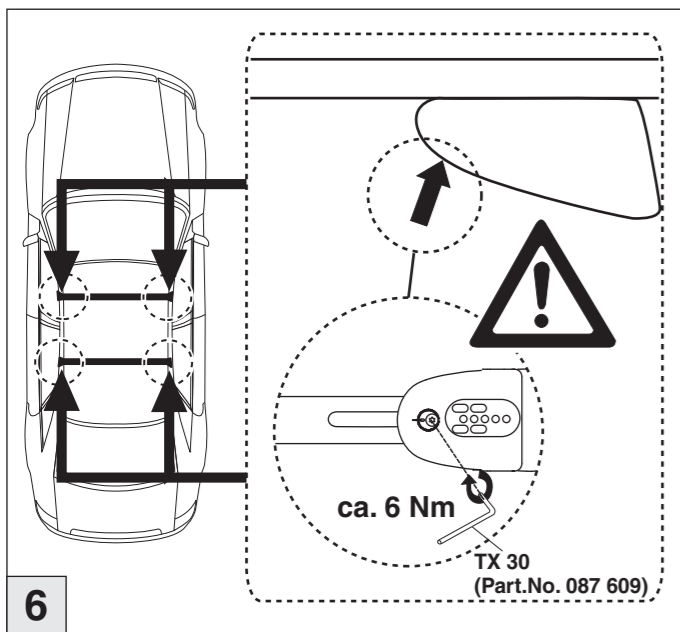

# Atera SIGNO

Dacia Logan 2005–

Dacia Sandero 06/2008–01/2013  
Dacia Sandero 01/2013–

nur bei / only for Part-No.: 045 139

# Atera SIGNO

Dacia  
Logan 2005–  
Sandero 06/2008– 01/2013  
Sandero 01/2013–

Part-No. : 044 139  
Part-No. : 045 139

**Atera**  
MADE IN GERMANY

Atera GmbH  
Im Herrach 1  
D-88299 Leutkirch  
Servicetelefon: 0180-50 000 89  
(14 ct/Min. aus dem dt. Festnetz)  
E-Mail: info@atera.de