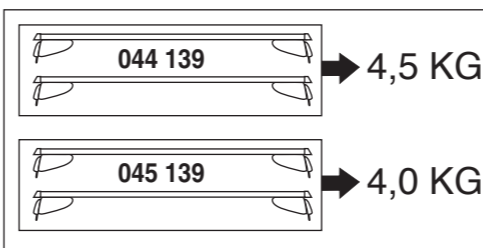

# Atera SIGNO

Dacia  
Logan 2005–  
Sandero 06/2008– 01/2013  
Sandero 01/2013–

Part-No. : 044 139  
Part-No. : 045 139

**Atera**  
MADE IN GERMANY

Atera GmbH  
Im Herrach 1  
D-88299 Leutkirch  
Servicetelefon: 0180-50 000 89  
(14 ct/Min. aus dem dt. Festnetz)  
E-Mail: info@atera.de