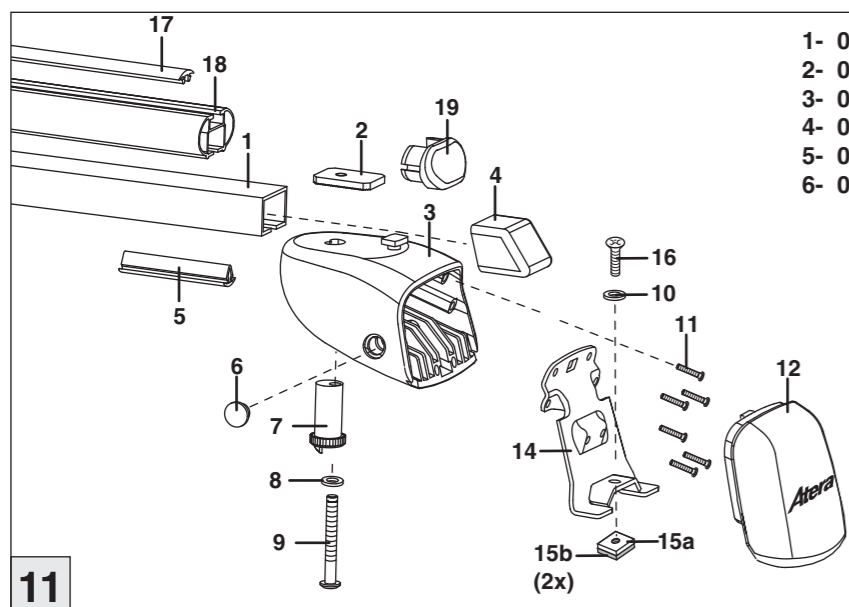

# Atera SIGNO

Fiat Scudo 07/2006–09/2016  
Citroen Jumpy 07/2006–09/2016

Peugeot Expert 02/2007–09/2016  
Toyota ProAce 10/2013–09/2016

nur bei / only for Part-No.: 045 155 / 045 157

- |            |             |                   |
|------------|-------------|-------------------|
| 1- 074 137 | 7- 092 044  | 14- 095 302       |
| 2- 093 357 | 8- 087 866  | 15a- 093 439      |
| 3- 092 683 | 9- 093 491  | 15b- 060 384 (2x) |
| 4- 088 184 | 10- 087 866 | 16- 093 710       |
| 5- 092 043 | 11- 087 909 |                   |
| 6- 092 045 | 12- 092 037 |                   |