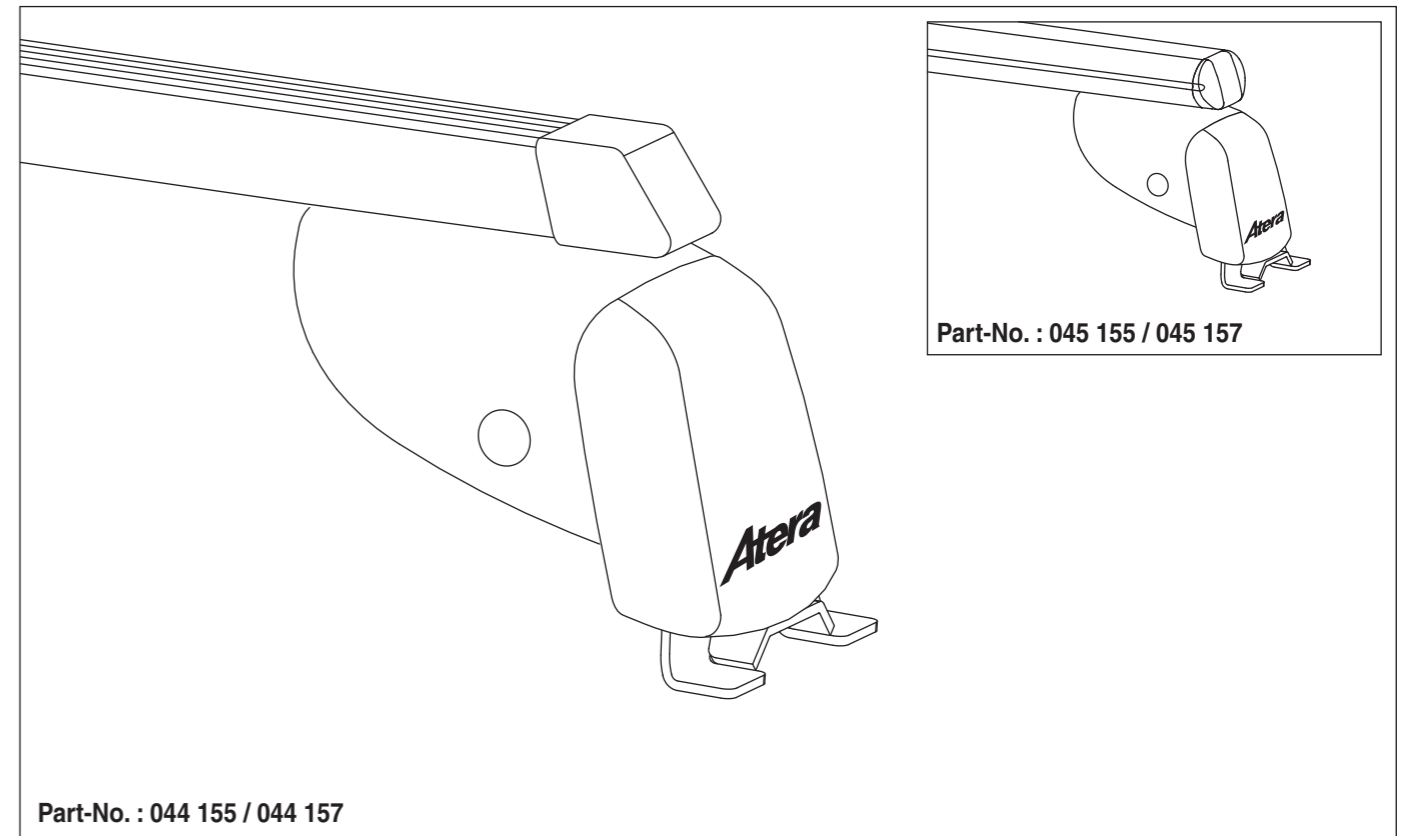

Atera
Atera GmbH
Im Herrach 1
D-88299 Leutkirch
Internet: www.atera.de