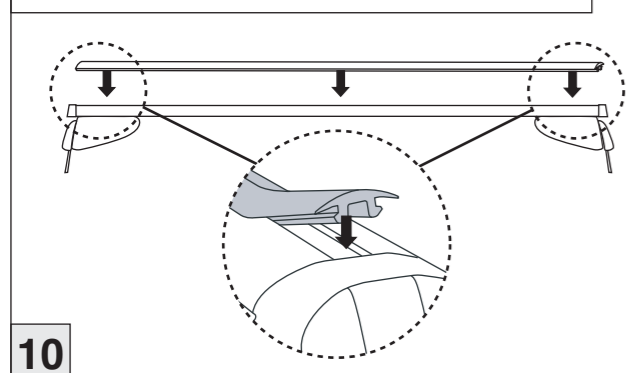

nur bei / only for Part-No.: 045 155 / 045 157

1- 074 137	7- 092 044	14- 095 302
2- 093 357	8- 087 866	15a- 093 439
3- 092 683	9- 093 491	15b- 060 384 (2x)
4- 088 184	10- 087 866	16- 093 710
5- 092 043	11- 087 909	
6- 092 045	12- 092 037	

nur bei/only for
Part-No.: 045 155 / 044 157
17- 092 043
18- 093 137
19- 092 071

11

Atera SIGNO

Fiat Scudo 07/2006 – 09/2016
Citroen Jumpy 07/2006 – 09/2016
Peugeot Expert 02/2007 – 09/2016
Toyota ProAce 10/2013 – 09/2016

Part-No. : 044 155 (Grundträger / basic carrier)
Part-No. : 045 155 (Grundträger / basic carrier)
Part-No. : 044 157 (Zusatzbügel / extra carrier bow)
Part-No. : 045 157 (Zusatzbügel / extra carrier bow)