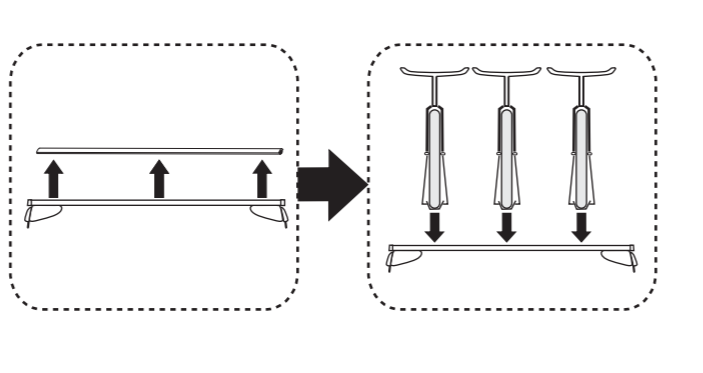

# Atera SIGNO

Fiat Scudo 07/2006–09/2016  
Citroen Jumpy 07/2006–09/2016

Peugeot Expert 02/2007–09/2016  
Toyota ProAce 10/2013–09/2016

nur bei / only for Part-No.: 045 155 / 045 157

- |            |             |                   |
|------------|-------------|-------------------|
| 1- 074 137 | 7- 092 044  | 14- 095 302       |
| 2- 093 357 | 8- 087 866  | 15a- 093 439      |
| 3- 092 683 | 9- 093 491  | 15b- 060 384 (2x) |
| 4- 088 184 | 10- 087 866 | 16- 093 710       |
| 5- 092 043 | 11- 087 909 |                   |
| 6- 092 045 | 12- 092 037 |                   |