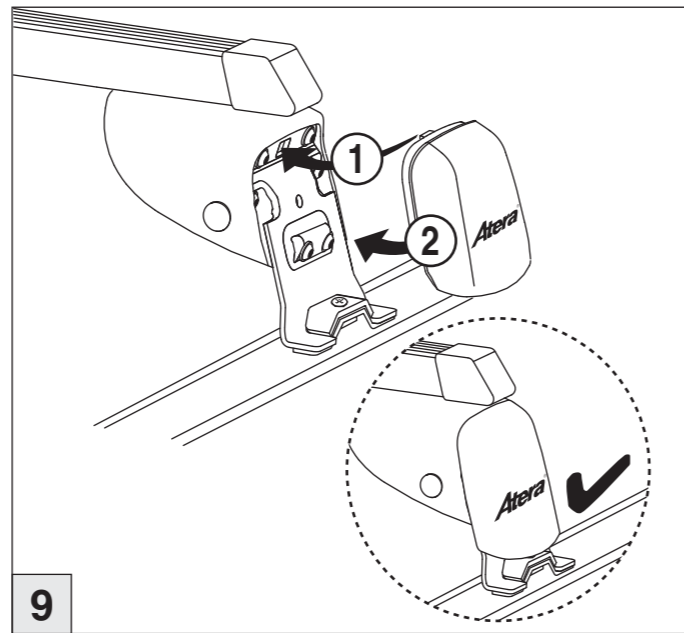

# Atera SIGNO

Fiat Scudo 07/2006–09/2016  
Citroen Jumpy 07/2006–09/2016

Peugeot Expert 02/2007–09/2016  
Toyota ProAce 10/2013–09/2016

nur bei / only for Part-No.: 045 155 / 045 157

- |            |             |                   |
|------------|-------------|-------------------|
| 1- 074 137 | 7- 092 044  | 14- 095 302       |
| 2- 093 357 | 8- 087 866  | 15a- 093 439      |
| 3- 092 683 | 9- 093 491  | 15b- 060 384 (2x) |
| 4- 088 184 | 10- 087 866 | 16- 093 710       |
| 5- 092 043 | 11- 087 909 |                   |
| 6- 092 045 | 12- 092 037 |                   |