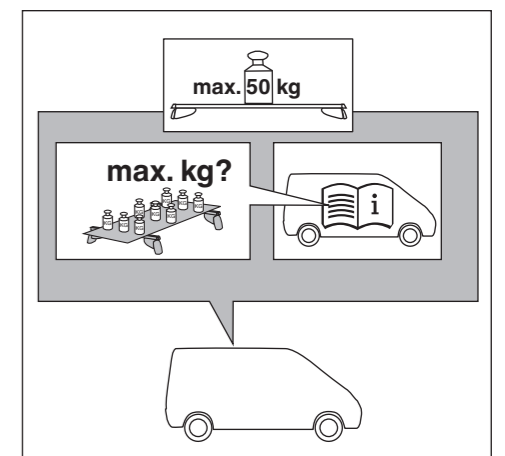

Atera
Atera GmbH
Im Herrach 1
D-88299 Leutkirch
Internet: www.atera.de