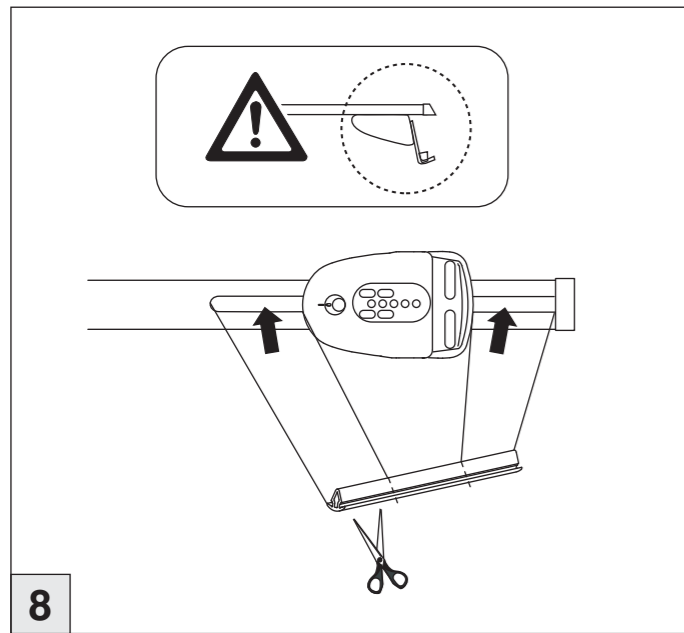

# Atera SIGNO

Fiat Scudo 07/2006–09/2016  
Citroen Jumpy 07/2006–09/2016

Peugeot Expert 02/2007–09/2016  
Toyota ProAce 10/2013–09/2016

nur bei / only for Part-No.: 045 155 / 045 157

- |            |             |                   |
|------------|-------------|-------------------|
| 1- 074 137 | 7- 092 044  | 14- 095 302       |
| 2- 093 357 | 8- 087 866  | 15a- 093 439      |
| 3- 092 683 | 9- 093 491  | 15b- 060 384 (2x) |
| 4- 088 184 | 10- 087 866 | 16- 093 710       |
| 5- 092 043 | 11- 087 909 |                   |
| 6- 092 045 | 12- 092 037 |                   |