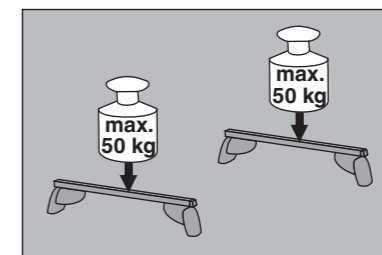

6

7

nur bei / only for Part-No.: 045 163

8

9

Atera SIGNO

Renault Kangoo 1997 - 2007
 Renault Kangoo 01/2008 -
 Nissan Kubistar 1997 - 01/2008
 Mercedes Benz Citan 11/2012 -
 (ohne Reling/without rail/sans barres)
 Dacia Dokker 03/2013 -
 (ohne Reling/without rail/sans barres)
 Dacia Dokker Express 03/2013 -
 (ohne Reling/without rail/sans barres)
 Dacia Dokker Stepway 11/2017 -
 (ohne Reling/without rail/sans barres)
 Art. Nr. / Part-No. : 044 163
 Art. Nr. / Part-No. : 045 163