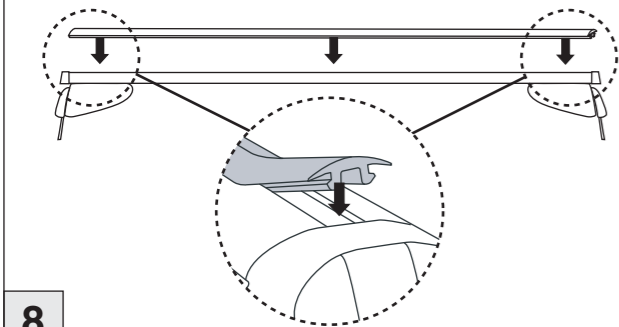

6

7

nur bei / only for Part-No.: 045 163

8

9

Atera SIGNO

Renault Kangoo 1997 - 2007
 Renault Kangoo 01/2008 -
 Nissan Kubistar 1997 - 01/2008
 Mercedes Benz Citan 11/2012 -
 (ohne Reling/without rail/sans barres)
 Dacia Dokker 03/2013 -
 (ohne Reling/without rail/sans barres)
 Dacia Dokker Express 03/2013 -
 (ohne Reling/without rail/sans barres)
 Dacia Dokker Stepway 11/2017 -
 (ohne Reling/without rail/sans barres)
 Art. Nr. / Part-No. : 044 163
 Art. Nr. / Part-No. : 045 163