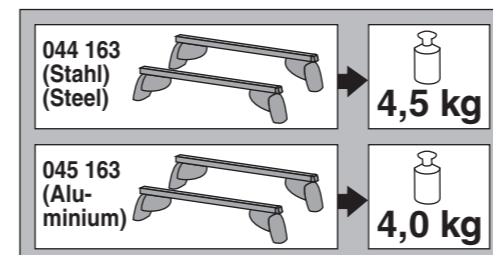

6

7

nur bei / only for Part-No.: 045 163

8

9

Atera SIGNO

Renault Kangoo 1997 - 2007
 Renault Kangoo 01/2008 -
 Nissan Kubistar 1997 - 01/2008
 Mercedes Benz Citan 11/2012 -
 (ohne Reling/without rail/sans barres)
 Dacia Dokker 03/2013 -
 (ohne Reling/without rail/sans barres)
 Dacia Dokker Express 03/2013 -
 (ohne Reling/without rail/sans barres)
 Dacia Dokker Stepway 11/2017 -
 (ohne Reling/without rail/sans barres)
 Art. Nr. / Part-No. : 044 163
 Art. Nr. / Part-No. : 045 163