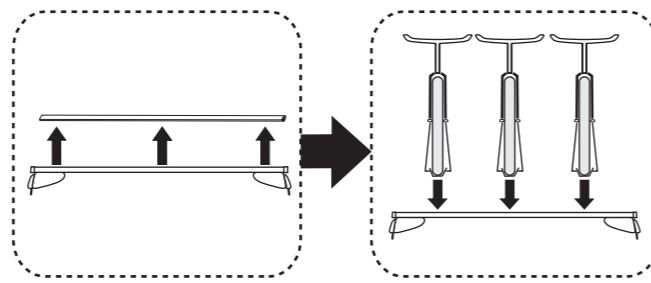

6

7

nur bei / only for Part-No.: 045 163

8

9

Atera SIGNO

Renault Kangoo 1997 - 2007
 Renault Kangoo 01/2008 -
 Nissan Kubistar 1997 - 01/2008
 Mercedes Benz Citan 11/2012 -
 (ohne Reling/without rail/sans barres)
 Dacia Dokker 03/2013 -
 (ohne Reling/without rail/sans barres)
 Dacia Dokker Express 03/2013 -
 (ohne Reling/without rail/sans barres)
 Dacia Dokker Stepway 11/2017 -
 (ohne Reling/without rail/sans barres)
 Art. Nr. / Part-No. : 044 163
 Art. Nr. / Part-No. : 045 163