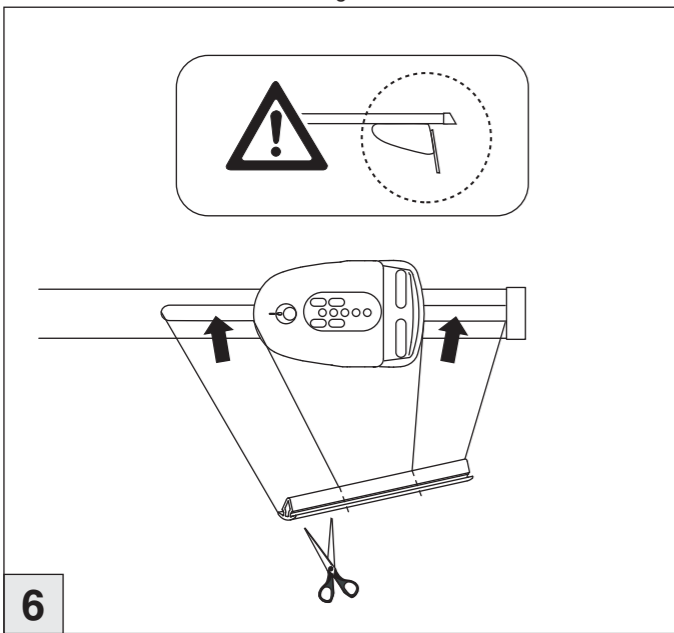

6

7

nur bei / only for Part-No.: 045 163

8

9

Atera SIGNO

Renault Kangoo 1997 - 2007
 Renault Kangoo 01/2008 -
 Nissan Kubistar 1997 - 01/2008
 Mercedes Benz Citan 11/2012 -
 (ohne Reling/without rail/sans barres)
 Dacia Dokker 03/2013 -
 (ohne Reling/without rail/sans barres)
 Dacia Dokker Express 03/2013 -
 (ohne Reling/without rail/sans barres)
 Dacia Dokker Stepway 11/2017 -
 (ohne Reling/without rail/sans barres)
 Art. Nr. / Part-No. : 044 163
 Art. Nr. / Part-No. : 045 163