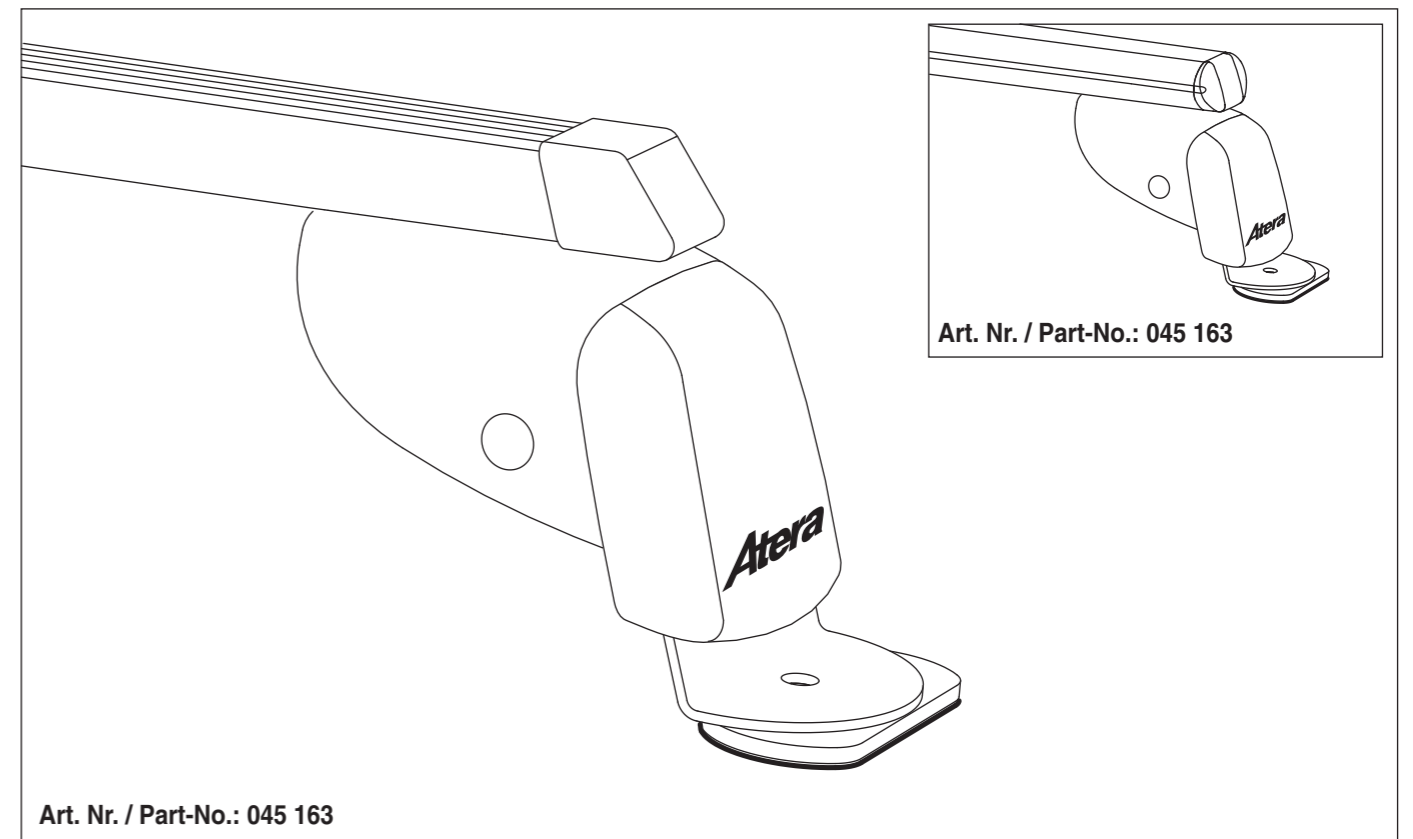

6

7

nur bei / only for Part-No.: 045 163

8

9

Atera SIGNO

Renault Kangoo 1997 - 2007
 Renault Kangoo 01/2008 -
 Nissan Kubistar 1997 - 01/2008
 Mercedes Benz Citan 11/2012 -
 (ohne Reling/without rail/sans barres)
 Dacia Dokker 03/2013 -
 (ohne Reling/without rail/sans barres)
 Dacia Dokker Express 03/2013 -
 (ohne Reling/without rail/sans barres)
 Dacia Dokker Stepway 11/2017 -
 (ohne Reling/without rail/sans barres)
 Art. Nr. / Part-No. : 044 163
 Art. Nr. / Part-No. : 045 163