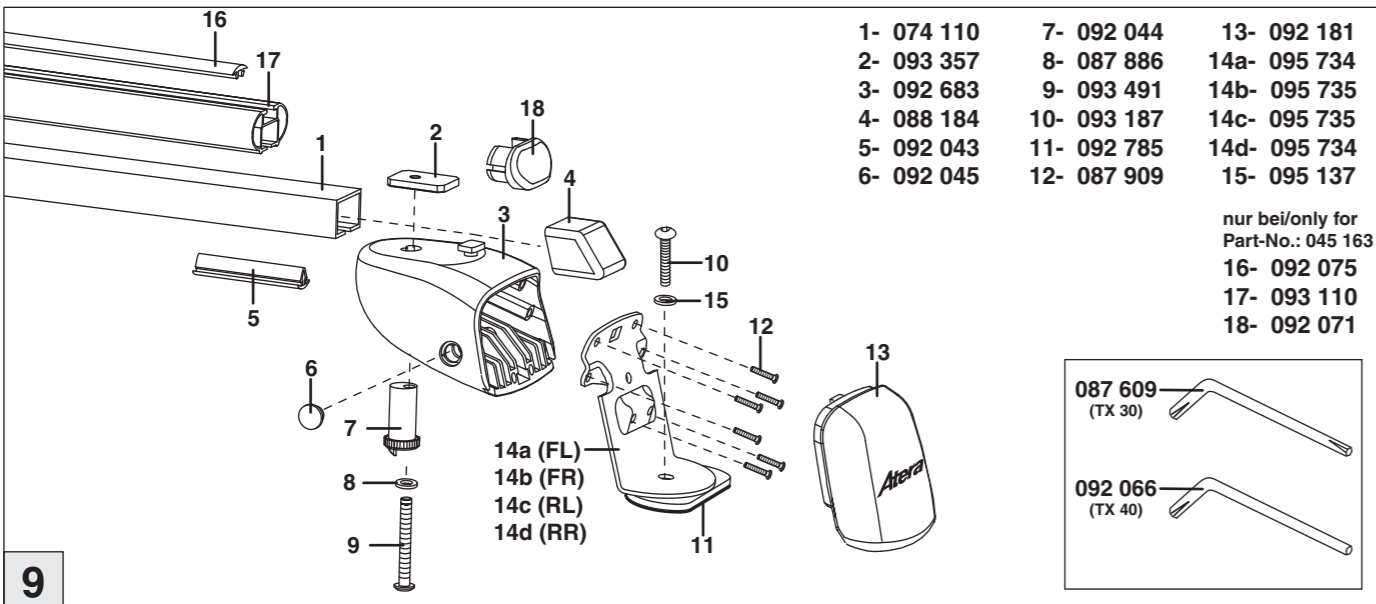

6

7

nur bei / only for Part-No.: 045 163

8

9

Atera SIGNO

Renault Kangoo 1997 - 2007
 Renault Kangoo 01/2008 -
 Nissan Kubistar 1997 - 01/2008
 Mercedes Benz Citan 11/2012 -
 (ohne Reling/without rail/sans barres)
 Dacia Dokker 03/2013 -
 (ohne Reling/without rail/sans barres)
 Dacia Dokker Express 03/2013 -
 (ohne Reling/without rail/sans barres)
 Dacia Dokker Stepway 11/2017 -
 (ohne Reling/without rail/sans barres)
 Art. Nr. / Part-No. : 044 163
 Art. Nr. / Part-No. : 045 163