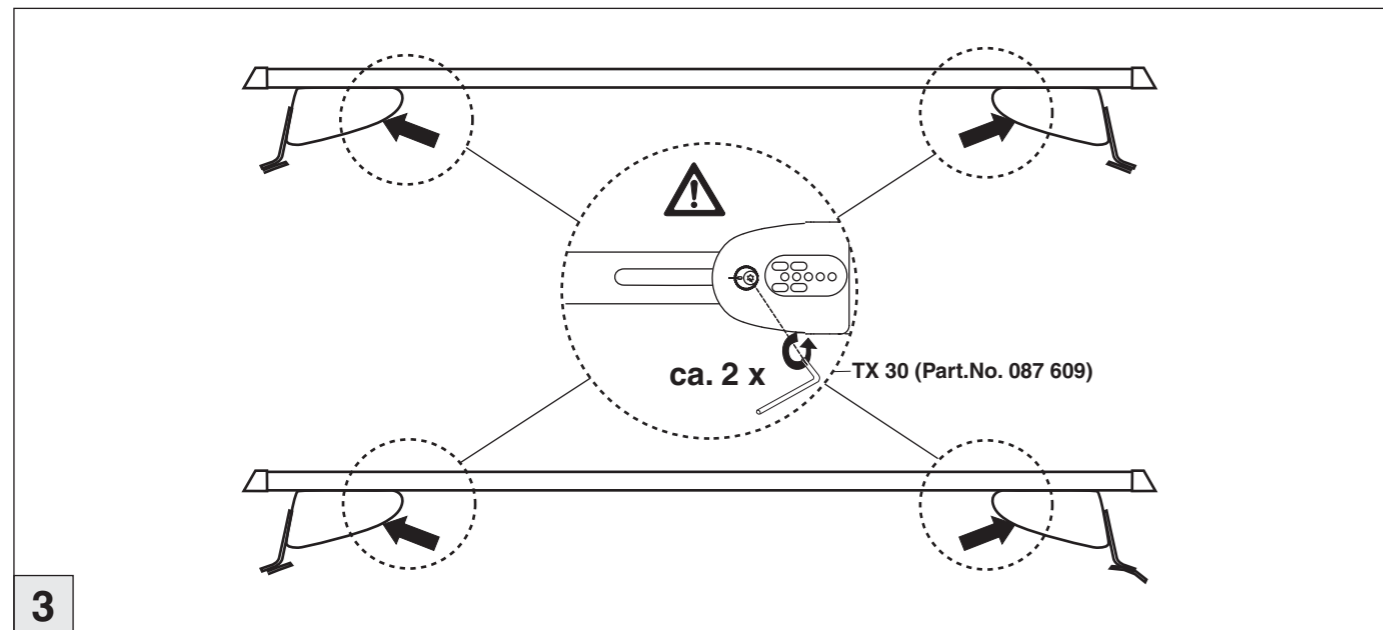

Atera SIGNO

Nissan Kubistar
Mercedes Benz Citan
Renault Kangoo
Renault Kangoo

1997-01/2008
11/2012-
1997-2007
01/2008-Dacia

Dacia Dokker
Dacia Dokker Express
Dacia Dokker Stepway

03/2013-
03/2013-
11/2017-