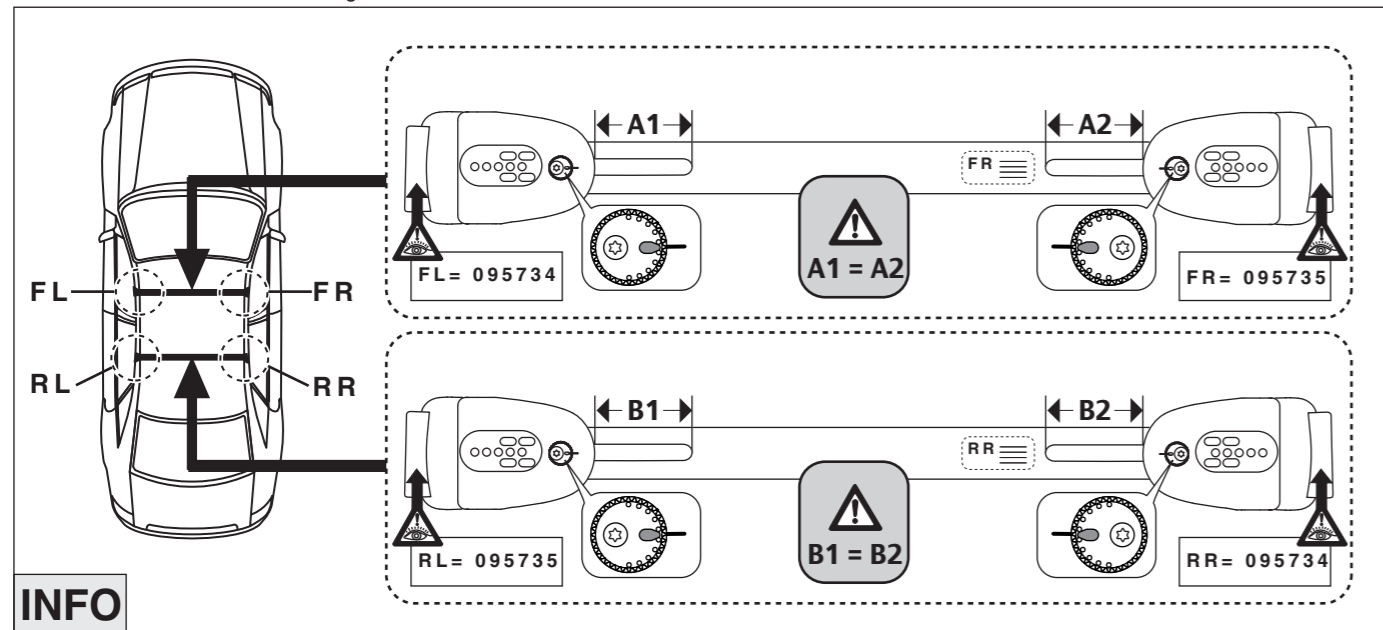

Atera SIGNO

Nissan Kubistar
Mercedes Benz Citan
Renault Kangoo
Renault Kangoo

1997-01/2008
11/2012-
1997-2007
01/2008-Dacia

Dacia Dokker
Dacia Dokker Express
Dacia Dokker Stepway

03/2013-
03/2013-
11/2017-