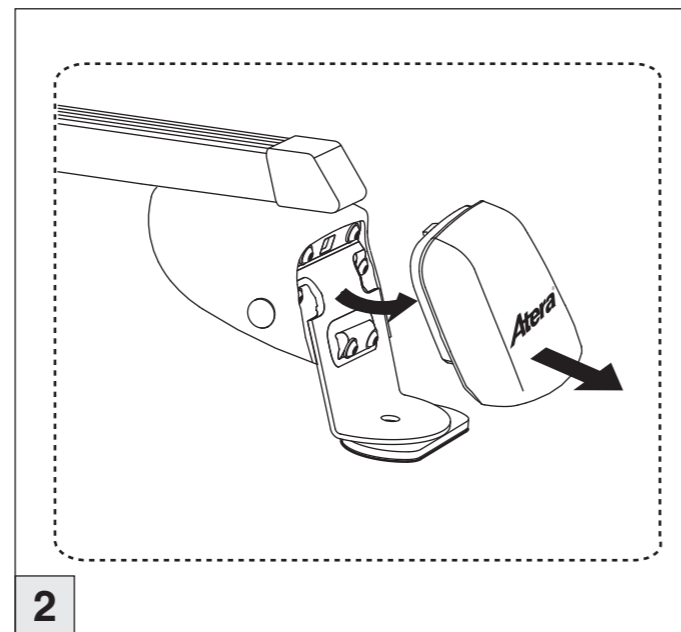

Atera SIGNO

Nissan Kubistar
Mercedes Benz Citan
Renault Kangoo
Renault Kangoo

1997-01/2008
11/2012-
1997-2007
01/2008-Dacia

Dacia Dokker
Dacia Dokker Express
Dacia Dokker Stepway

03/2013-
03/2013-
11/2017-