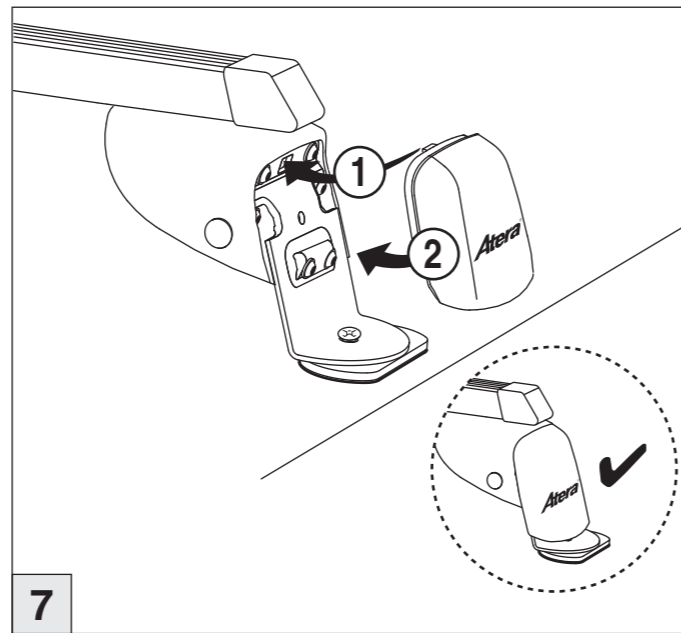

6

7

nur bei / only for Part-No.: 045 163

8

9

Atera SIGNO

Renault Kangoo 1997 - 2007
 Renault Kangoo 01/2008 -
 Nissan Kubistar 1997 - 01/2008
 Mercedes Benz Citan 11/2012 -
 (ohne Reling/without rail/sans barres)
 Dacia Dokker 03/2013 -
 (ohne Reling/without rail/sans barres)
 Dacia Dokker Express 03/2013 -
 (ohne Reling/without rail/sans barres)
 Dacia Dokker Stepway 11/2017 -
 (ohne Reling/without rail/sans barres)
 Art. Nr. / Part-No. : 044 163
 Art. Nr. / Part-No. : 045 163