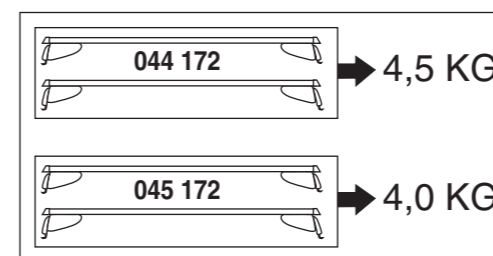

Atera® SIGNO

Peugeot

5008 11/2009 – 05/2017
(ohne Aluminium-Dachleiste / without aluminium roof ledge)

Part-No. : 044 172
Part-No. : 045 172

Part-No. : 044 172

Atera® SIGNO

Peugeot
5008 11/2009 – 05/2017

Atera® SIGNO