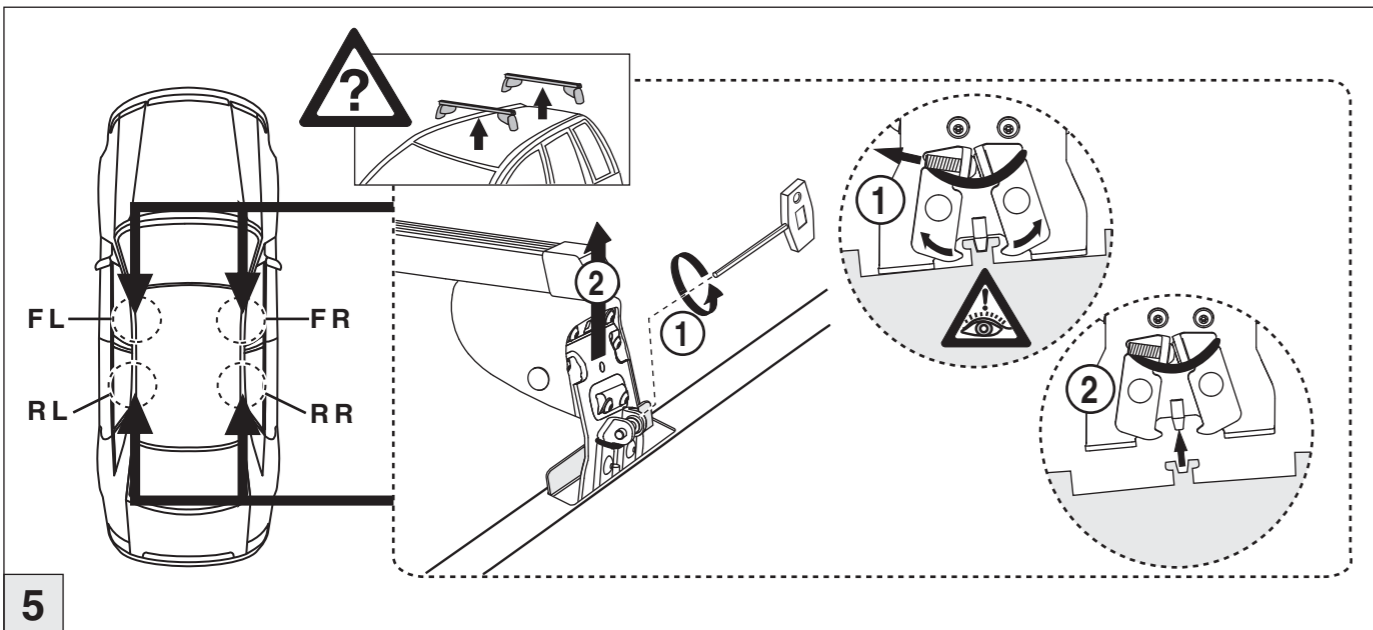

Atera® SIGNO

Peugeot
5008 11/2009 – 05/2017

5

nur bei / only for Part-No.: 045 172

6

7

Atera
MADE IN GERMANY

Atera GmbH
Im Herrach 1
D-88299 Leutkirch
Internet: www.atera.de

Atera® SIGNO

Peugeot

5008 11/2009 – 05/2017
(ohne Aluminium-Dachleiste / without aluminium roof ledge)

Part-No. : 044 172
Part-No. : 045 172

Part-No. : 044 172

Atera® SIGNO

Peugeot
5008 11/2009 – 05/2017

Atera® SIGNO