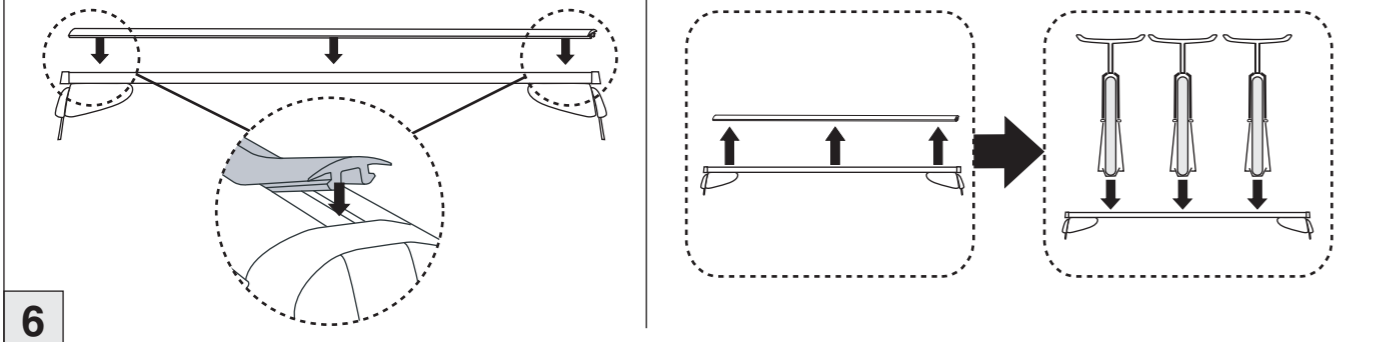

Atera® SIGNO

Peugeot
5008 11/2009 – 05/2017

5

nur bei / only for Part-No.: 045 172

6

7

Atera
MADE IN GERMANY

Atera GmbH
Im Herrach 1
D-88299 Leutkirch
Internet: www.atera.de

Atera® SIGNO

Peugeot

5008 11/2009 – 05/2017
(ohne Aluminium-Dachleiste / without aluminium roof ledge)

Part-No. : 044 172
Part-No. : 045 172

Part-No. : 044 172

Atera® SIGNO

Peugeot
5008 11/2009 – 05/2017

Atera® SIGNO