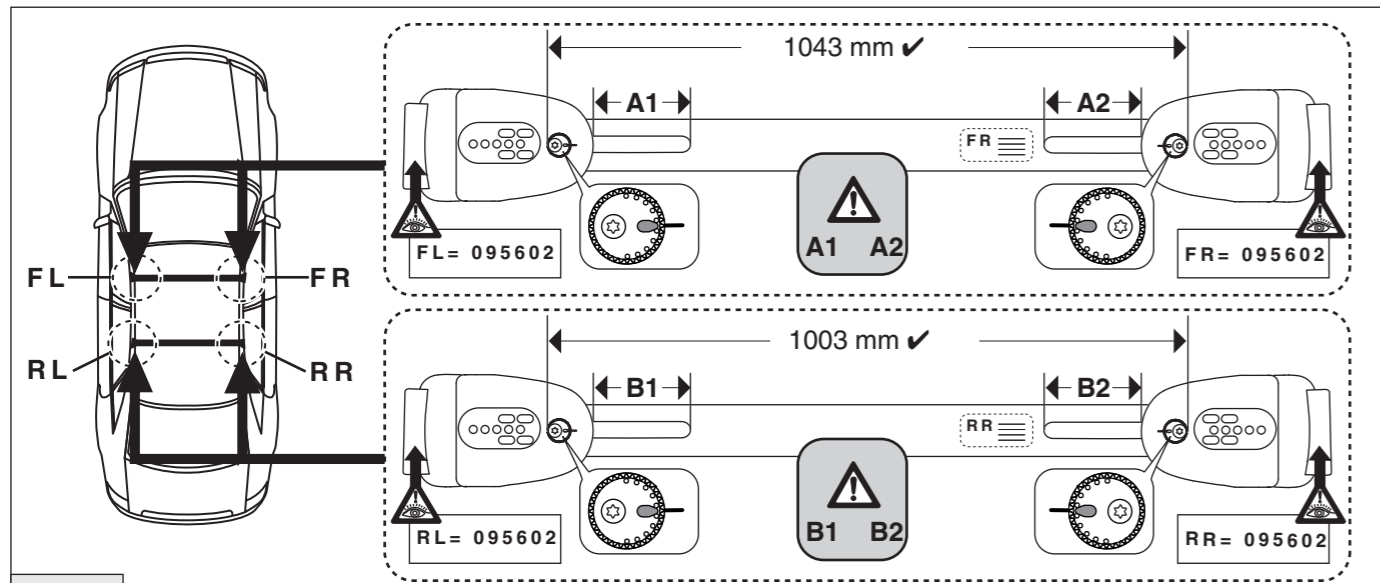

Atera® SIGNO

Peugeot
5008 11/2009 – 05/2017

Atera® SIGNO

Peugeot
5008 11/2009 – 05/2017