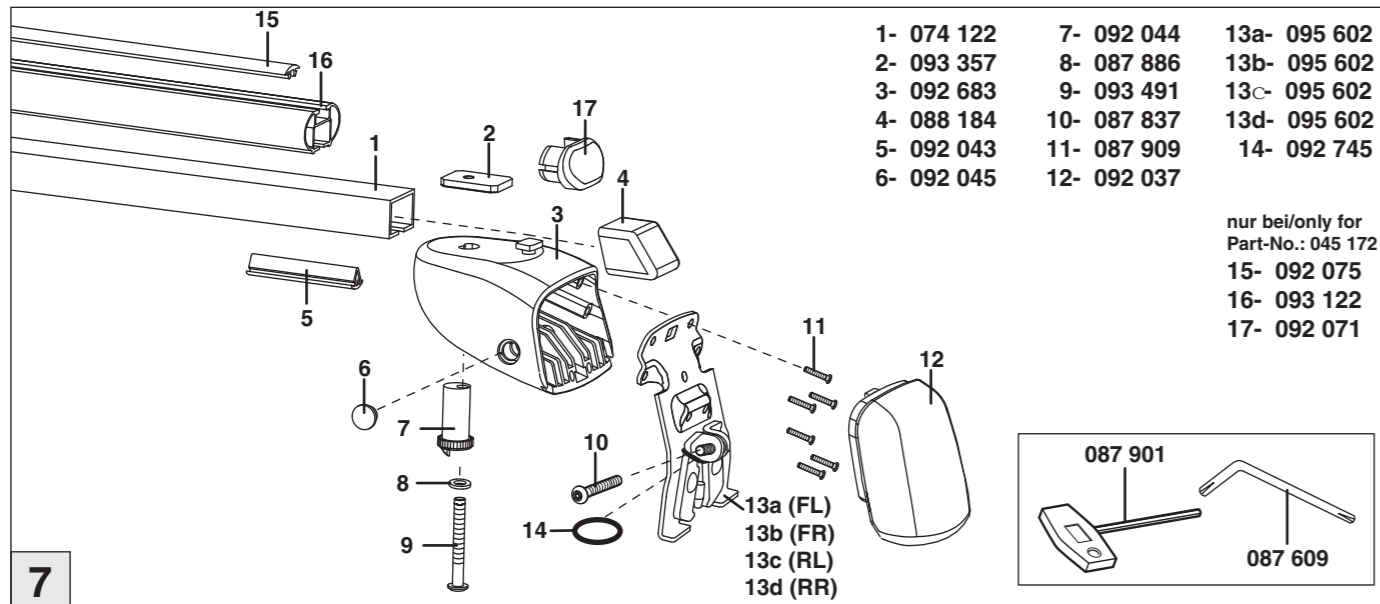

Atera® SIGNO

Peugeot
5008 11/2009 – 05/2017

5

nur bei / only for Part-No.: 045 172

6

7

Atera
MADE IN GERMANY

Atera GmbH
Im Herrach 1
D-88299 Leutkirch
Internet: www.atera.de

Atera® SIGNO

Peugeot

5008 11/2009 – 05/2017
(ohne Aluminium-Dachleiste / without aluminium roof ledge)

Part-No. : 044 172
Part-No. : 045 172

Part-No. : 044 172

Atera® SIGNO

Peugeot
5008 11/2009 – 05/2017

Atera® SIGNO