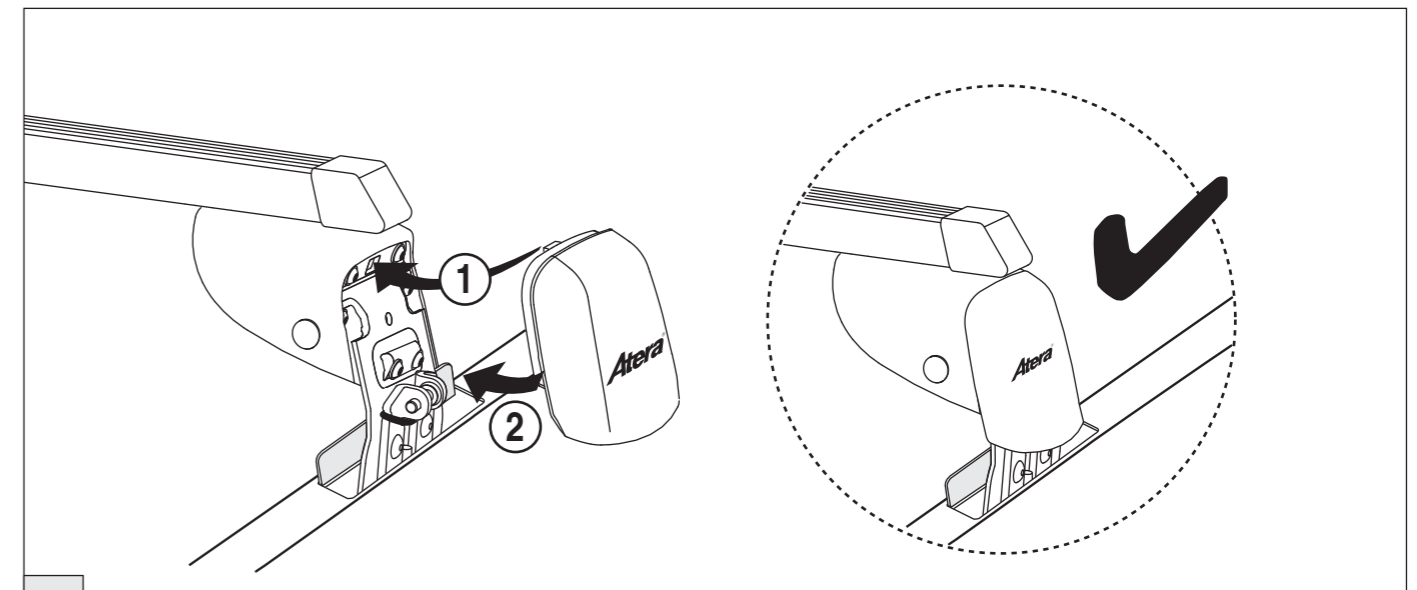

Atera® SIGNO

Peugeot
5008 11/2009 – 05/2017

Atera® SIGNO

Peugeot
5008 11/2009 – 05/2017

INFO

1

2

3

4