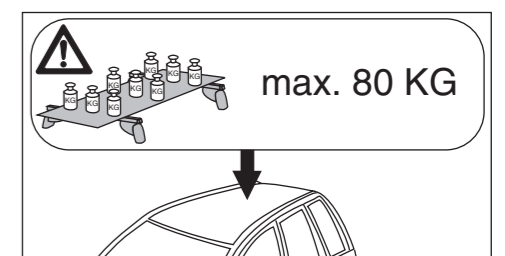

Atera® SIGNO

Peugeot

5008 11/2009 – 05/2017
(ohne Aluminium-Dachleiste / without aluminium roof ledge)

Part-No. : 044 172
Part-No. : 045 172

Part-No. : 044 172

Atera® SIGNO

Peugeot
5008 11/2009 – 05/2017

Atera® SIGNO