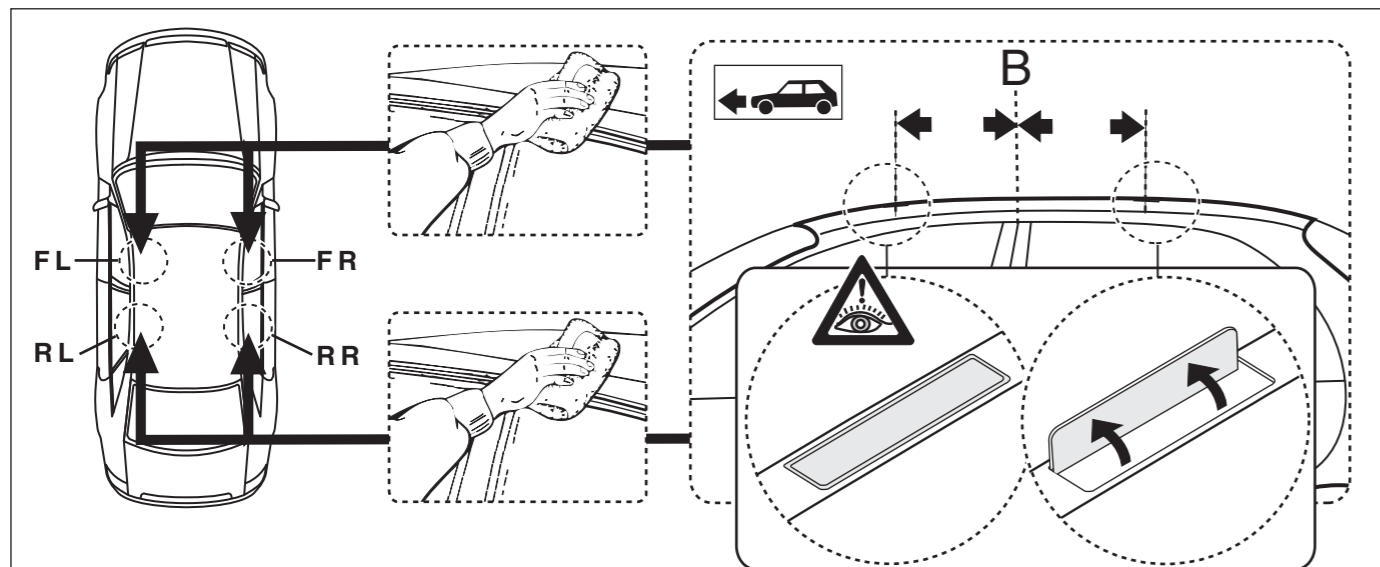

Atera® SIGNO

Peugeot
5008 11/2009 – 05/2017

Atera® SIGNO

Peugeot
5008 11/2009 – 05/2017

INFO

1

2

3

4