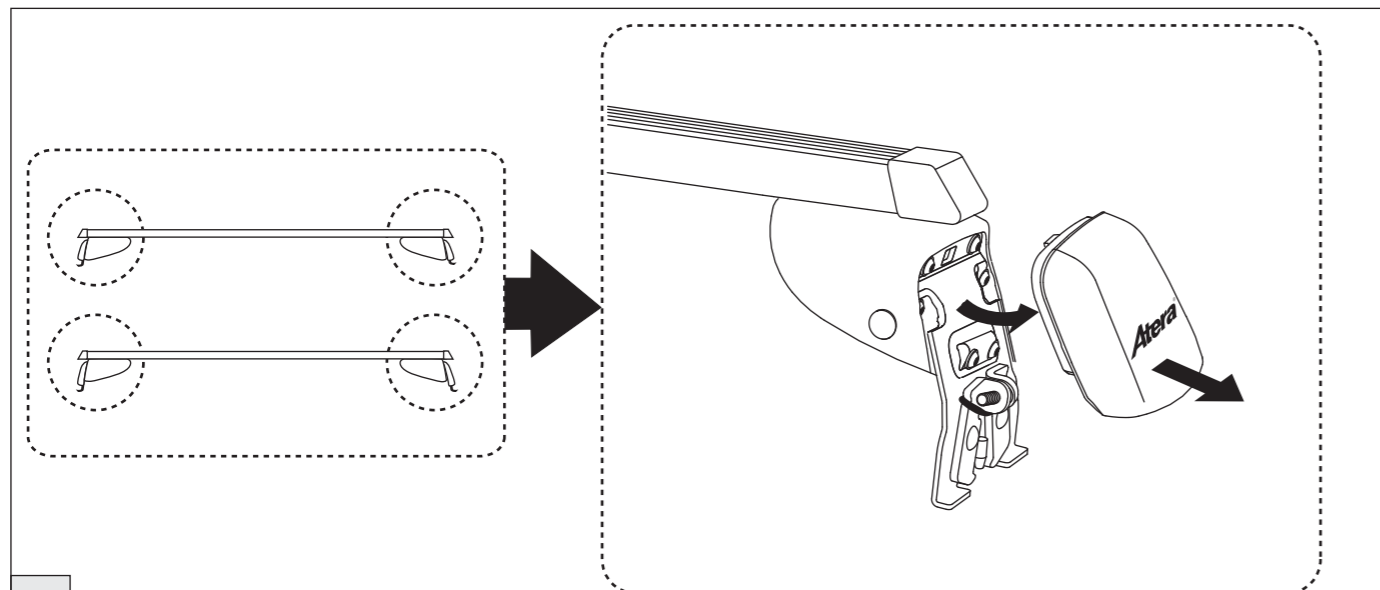

Atera® SIGNO

Peugeot
5008 11/2009 – 05/2017

Atera® SIGNO

Peugeot
5008 11/2009 – 05/2017

INFO

1

2

3

4