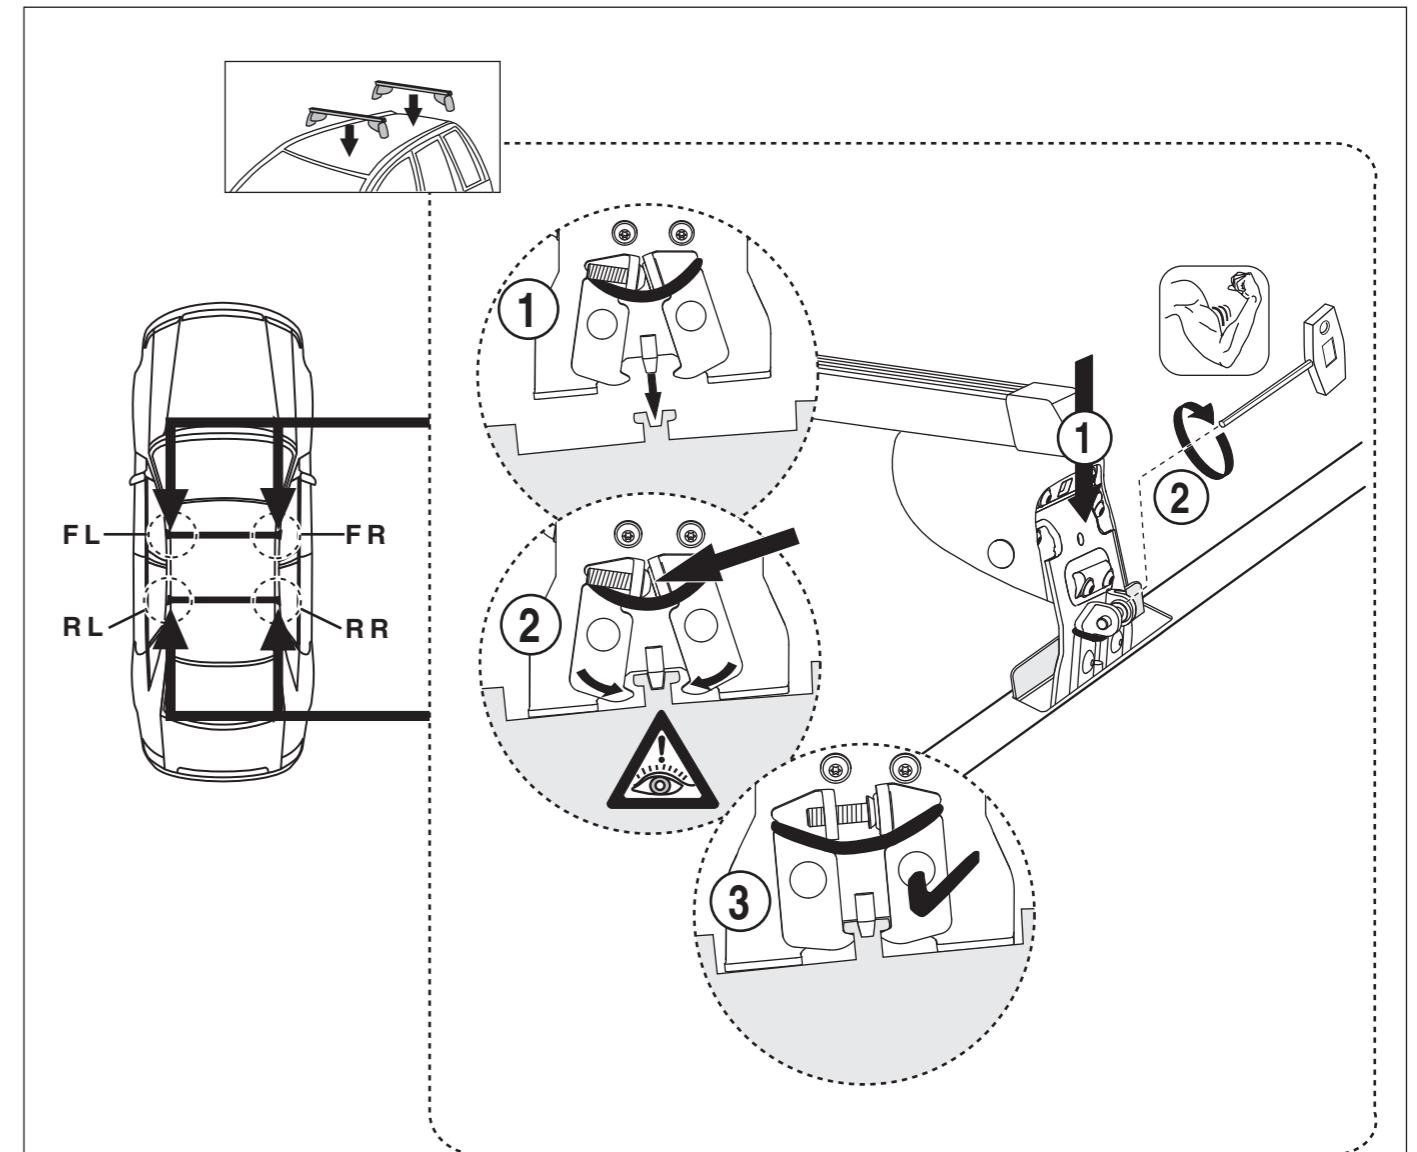

Atera® SIGNO

Peugeot
5008 11/2009 – 05/2017

Atera® SIGNO

Peugeot
5008 11/2009 – 05/2017

INFO

1

2

3

4