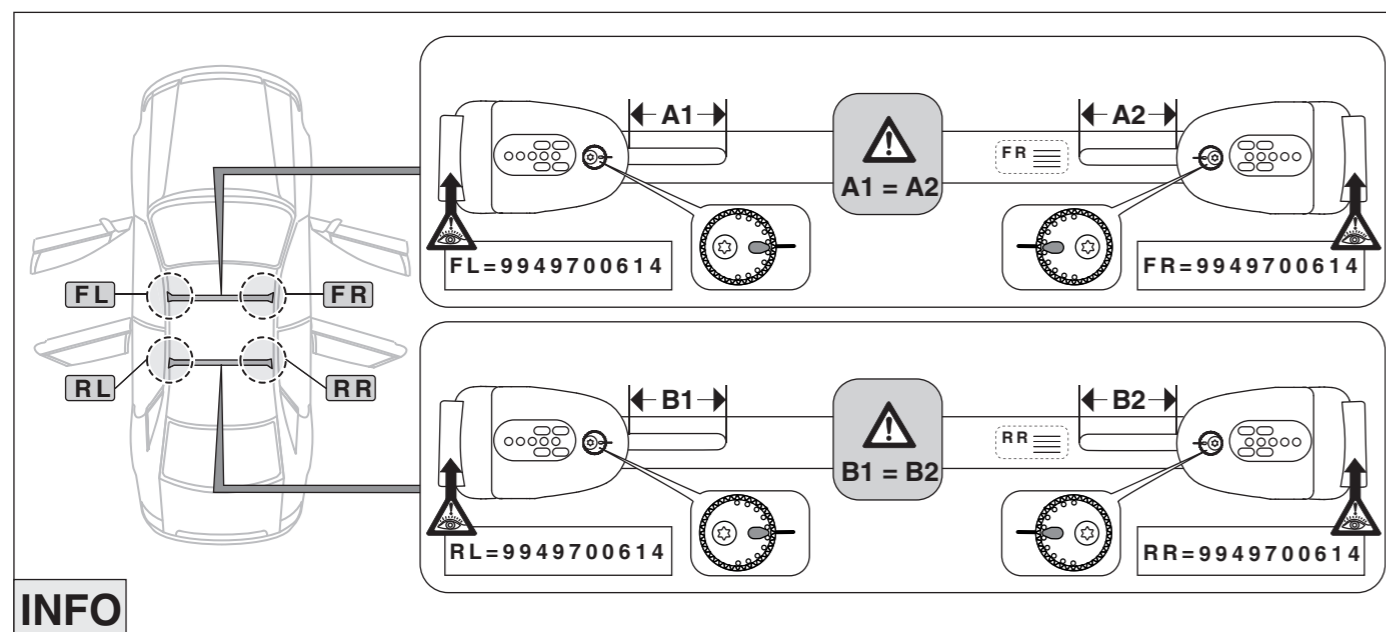

Atera SIGNO

VW
Amarok Double Cab 09/2010-