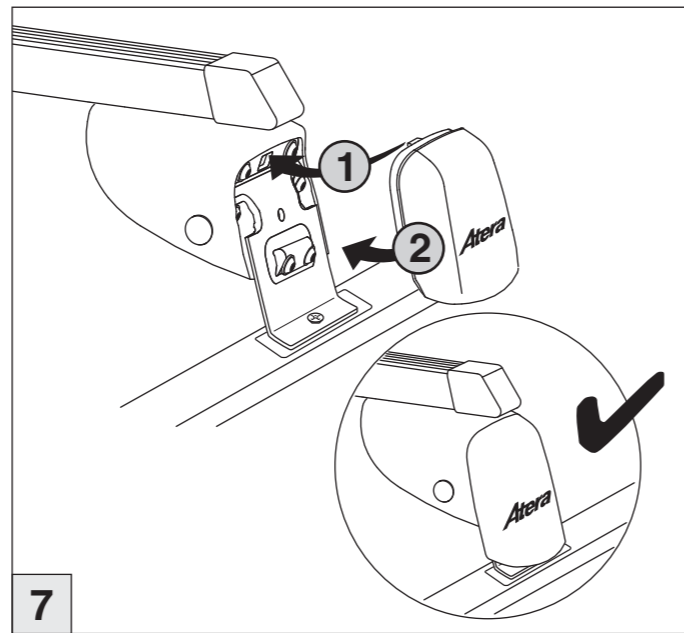

Atera SIGNO

VW
Amarok Double Cab 09/2010–

6

7

nur bei / only for Part-No.: 045 178

8

9

nur bei Art.Nr.: 045 178
only for part no.: 045 178
A- 9919700065
B- 9945700112
C- 9918700253