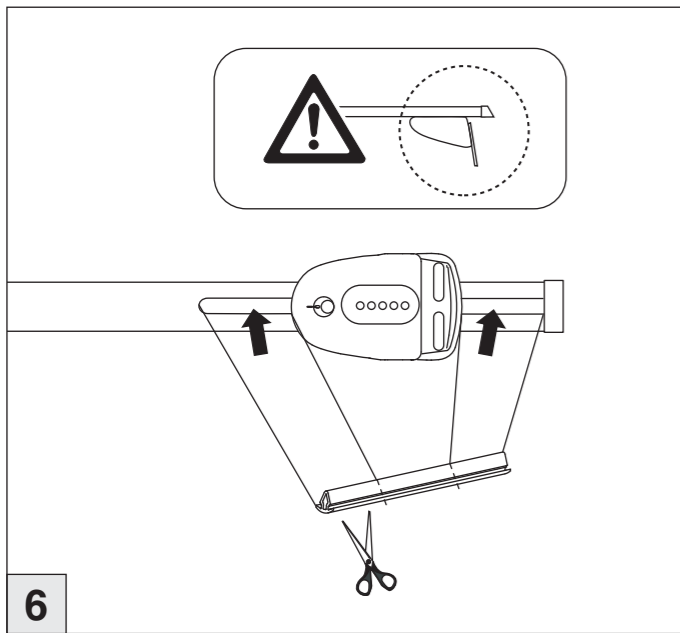

Atera SIGNO

VW
Amarok Double Cab 09/2010–

6

7

nur bei / only for Part-No.: 045 178

8

9

nur bei Art.Nr.: 045 178
only for part no.: 045 178
A- 9919700065
B- 9945700112
C- 9918700253

nur bei Art.Nr.: 047 178
only for part no.: 047 178
D- 9919700163
E- 9945700223
F1- 8828700062
F2- 8828700063

1- 9945700092
2- 9919700062
3- 9945700105
4- 9912700051
5a- 9918700526
5b- 9918700527
6- 9918700250
7- 9918700249
8- 9910700004
9- 9908700231
10- 9908700244
11- 9910700004
12- 9908700010
13- 9918700731
14- 9918700286
15a- 9949700614
15b- 9949700614
15c- 9949700614
15d- 9949700614

9904700324
(TX30)

Atera SIGNO

VW
Amarok Double Cab 09/2010 –

Art.-Nr. / Part-No. : 044 178
Art.-Nr. / Part-No. : 045 178
Art.-Nr. / Part-No. : 047 178

Art.-Nr. / Part-No. : 045 178 (Alu)

Art.-Nr. / Part-No.: 047 178 (Alu Aero)