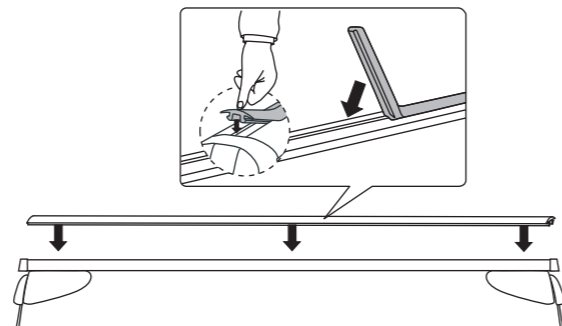

Atera SIGNO

VW
Amarok Double Cab 09/2010–

6

7

nur bei / only for Part-No.: 045 178

8

9

nur bei Art.Nr.: 045 178
only for part no.: 045 178
A- 9919700065
B- 9945700112
C- 9918700253