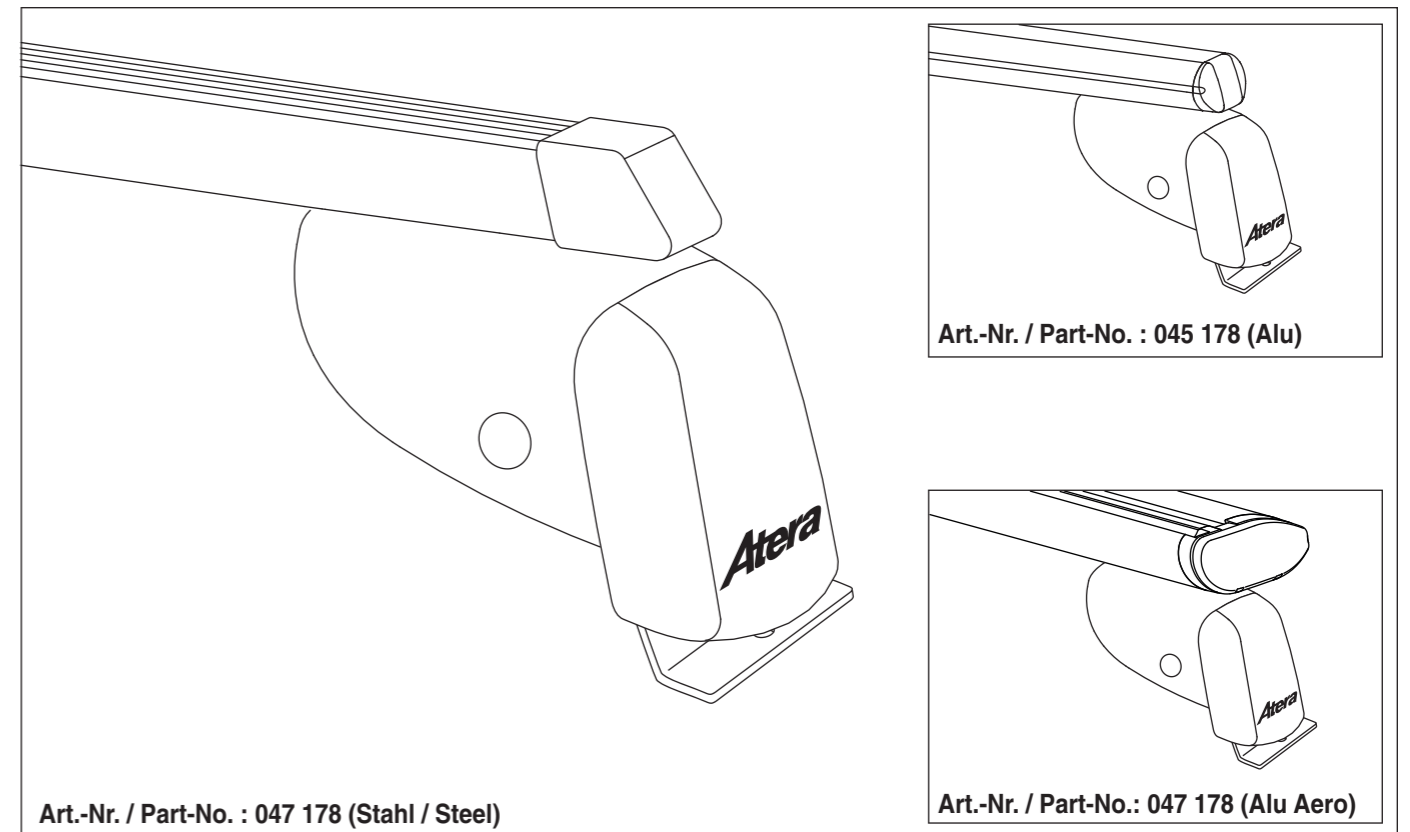

Atera SIGNO

VW
Amarok Double Cab 09/2010–

6

7

nur bei / only for Part-No.: 045 178

8

9

nur bei Art.Nr.: 045 178
only for part no.: 045 178
A- 9919700065
B- 9945700112
C- 9918700253

nur bei Art.Nr.: 047 178
only for part no.: 047 178
D- 9919700163
E- 9945700223
F1- 8828700062
F2- 8828700063

1- 9945700092
2- 9919700062
3- 9945700105
4- 9912700051
5a- 9918700526
5b- 9918700527
6- 9918700250
7- 9918700249
8- 9910700004
9- 9908700231
10- 9908700244
11- 9910700004
12- 9908700010
13- 9918700731
14- 9918700286
15a- 9949700614
15b- 9949700614
15c- 9949700614
15d- 9949700614

9904700324
(TX30)

Atera SIGNO

VW
Amarok Double Cab 09/2010 –

Art.-Nr. / Part-No. : 044 178
Art.-Nr. / Part-No. : 045 178
Art.-Nr. / Part-No. : 047 178

Art.-Nr. / Part-No. : 045 178 (Alu)

Art.-Nr. / Part-No.: 047 178 (Alu Aero)