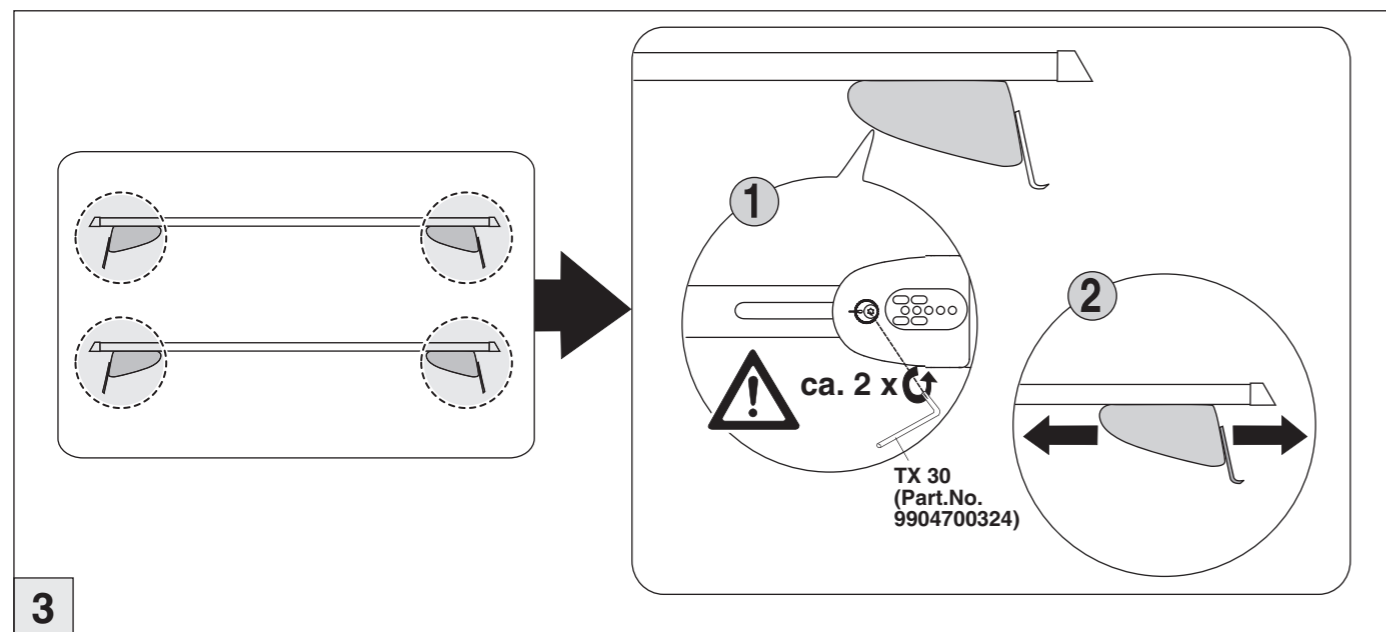

Atera SIGNO

VW
Amarok Double Cab 09/2010-