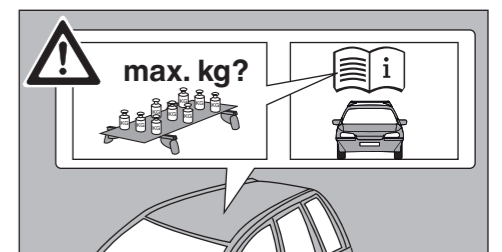

Atera
MADE IN GERMANY

Atera GmbH
Im Herrach 1
D-88299 Leutkirch
Internet: www.atera.de

© ATERA GmbH
Ref.-Nr.: 044 178_096434417800_992570050200
Ref.-Nr.: 045 178_096434517800_992570050200
Ref.-Nr.: 047 178_096434717800_992570050200
Stand/State: 18/12/2017 – Rev 00 Ver 04