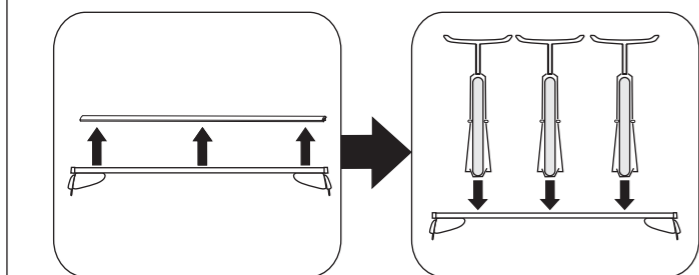

Atera SIGNO

VW
Amarok Double Cab 09/2010–

6

7

nur bei / only for Part-No.: 045 178

8

9

nur bei Art.Nr.: 045 178
only for part no.: 045 178
A- 9919700065
B- 9945700112
C- 9918700253

nur bei Art.Nr.: 047 178
only for part no.: 047 178
D- 9919700163
E- 9945700223
F1- 8828700062
F2- 8828700063

1- 9945700092
2- 9919700062
3- 9945700105
4- 9912700051
5a- 9918700526
5b- 9918700527
6- 9918700250
7- 9918700249
8- 9910700004
9- 9908700231
10- 9908700244
11- 9910700004
12- 9908700010
13- 9918700731
14- 9918700286
15a- 9949700614
15b- 9949700614
15c- 9949700614
15d- 9949700614