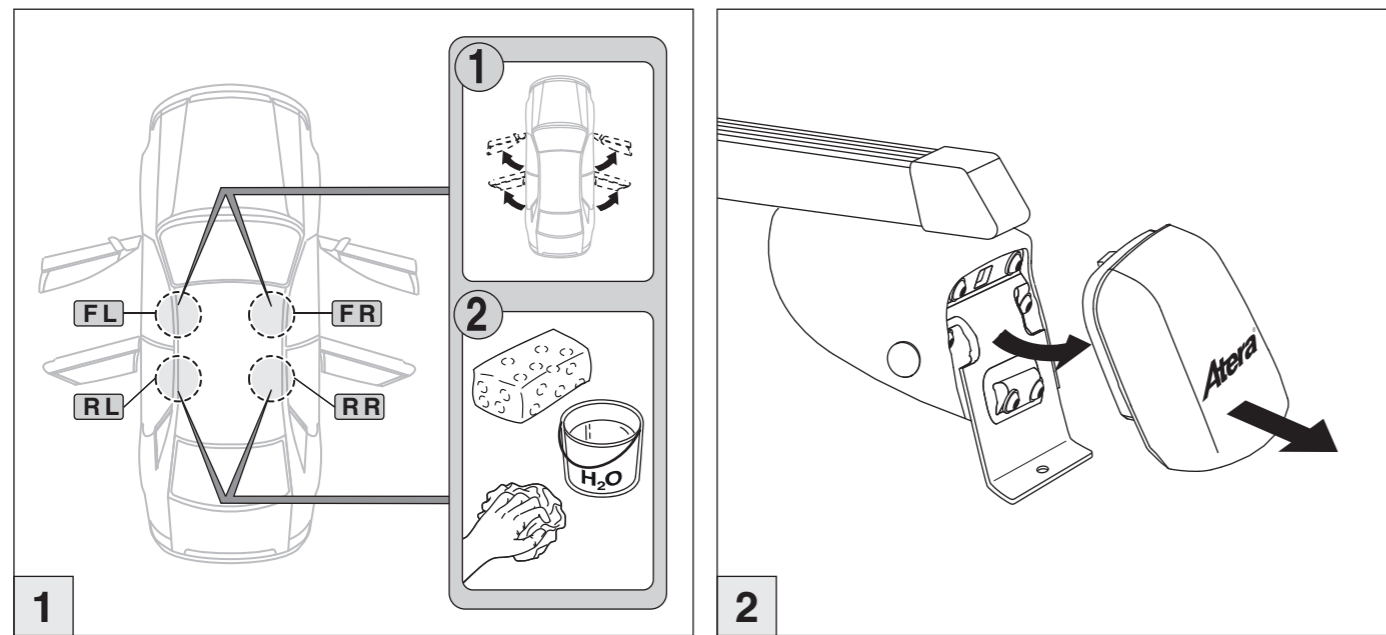

Atera SIGNO

VW
Amarok Double Cab 09/2010-