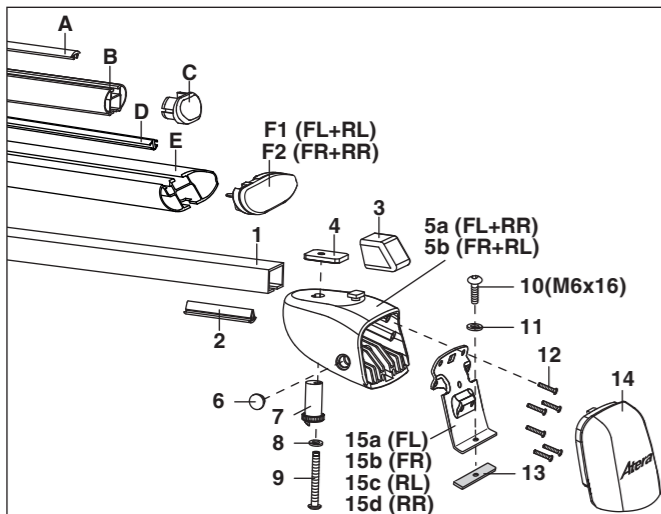

Atera SIGNO

VW
Amarok Double Cab 09/2010–

6

7

nur bei / only for Part-No.: 045 178

8

9

nur bei Art.Nr.: 045 178
only for part no.: 045 178
A- 9919700065
B- 9945700112
C- 9918700253

nur bei Art.Nr.: 047 178
only for part no.: 047 178
D- 9919700163
E- 9945700223
F1- 8828700062
F2- 8828700063

1- 9945700092
2- 9919700062
3- 9945700105
4- 9912700051
5a- 9918700526
5b- 9918700527
6- 9918700250
7- 9918700249
8- 9910700004
9- 9908700231
10- 9908700244
11- 9910700004
12- 9908700010
13- 9918700731
14- 9918700286
15a- 9949700614
15b- 9949700614
15c- 9949700614
15d- 9949700614

9904700324
(TX30)

Atera SIGNO

VW
Amarok Double Cab 09/2010 –

Art.-Nr. / Part-No. : 044 178
Art.-Nr. / Part-No. : 045 178
Art.-Nr. / Part-No. : 047 178

Art.-Nr. / Part-No. : 045 178 (Alu)

Art.-Nr. / Part-No.: 047 178 (Alu Aero)

Art.-Nr. / Part-No. : 047 178 (Stahl / Steel)

Atera
MADE IN GERMANY

Atera GmbH
Im Herrach 1
D-88299 Leutkirch
Internet: www.atera.de

© ATERA GmbH
Ref.-Nr.: 044 178_096434417800_992570050200
Ref.-Nr.: 045 178_096434517800_992570050200
Ref.-Nr.: 047 178_096434717800_992570050200
Stand/State: 18/12/2017 – Rev 00 Ver 04