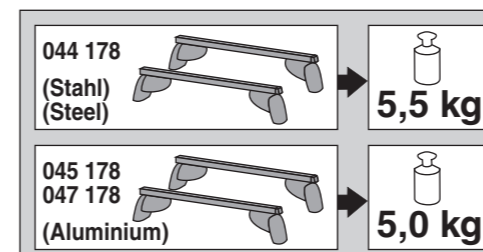

Atera
MADE IN GERMANY

Atera GmbH
Im Herrach 1
D-88299 Leutkirch
Internet: www.atera.de

© ATERA GmbH
Ref.-Nr.: 044 178_096434417800_992570050200
Ref.-Nr.: 045 178_096434517800_992570050200
Ref.-Nr.: 047 178_096434717800_992570050200
Stand/State: 18/12/2017 – Rev 00 Ver 04