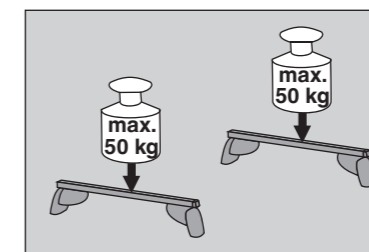

Atera
MADE IN GERMANY

Atera GmbH
Im Herrach 1
D-88299 Leutkirch
Internet: www.atera.de

© ATERA GmbH
Ref.-Nr.: 044 178_096434417800_992570050200
Ref.-Nr.: 045 178_096434517800_992570050200
Ref.-Nr.: 047 178_096434717800_992570050200
Stand/State: 18/12/2017 – Rev 00 Ver 04