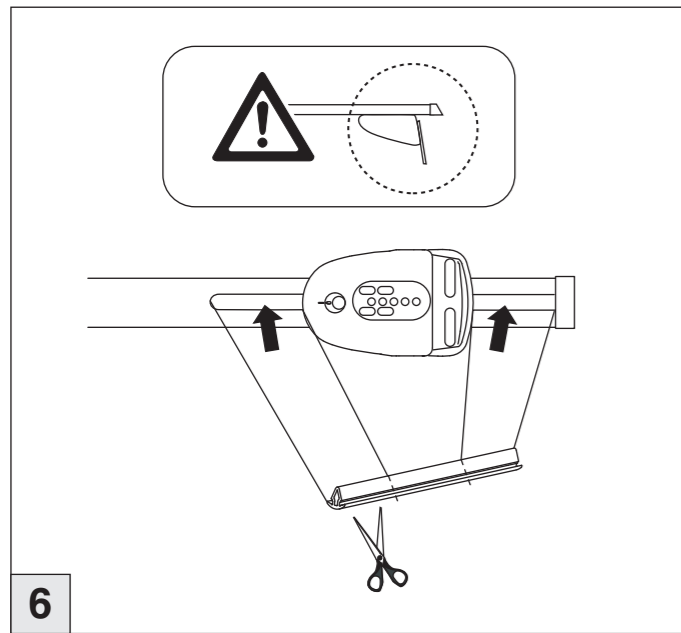

Atera SIGNO

Mazda 3 2003-10/2013
(4+5-türig/doors/portes)

nur bei / only for Part-No.: 045 180

Atera GmbH
Im Herrach 1
D-88299 Leutkirch
Internet: www.atera.de

Atera SIGNO

Mazda
3 2003 – 10/2013
(4+5-türig/doors/portes)
Part-No. : 044 180
Part-No. : 045 180

Atera SIGNO

Mazda 3 2003-10/2013
(4+5-türig/doors/portes)

Atera SIGNO

Mazda 3 2003-10/2013
(4+5-türig/doors/portes)

INFO