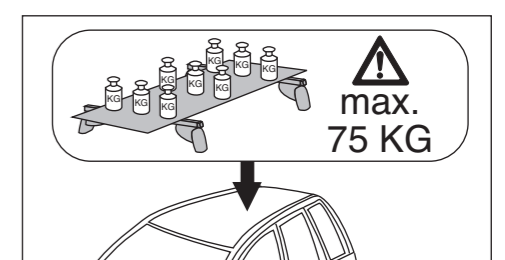

Atera SIGNO

Mazda 3 2003-10/2013
(4+5-türig/doors/portes)

nur bei / only for Part-No.: 045 180

Atera GmbH
Im Herrach 1
D-88299 Leutkirch
Internet: www.atera.de

Atera SIGNO

Mazda
3 2003 – 10/2013
(4+5-türig/doors/portes)
Part-No. : 044 180
Part-No. : 045 180