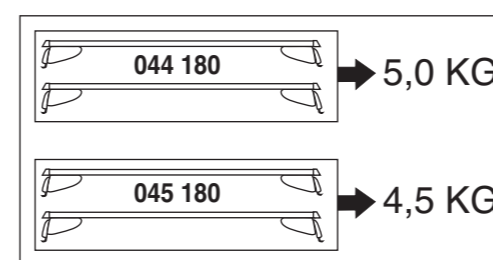

Atera SIGNO

Mazda 3 2003-10/2013
(4+5-türig/doors/portes)

nur bei / only for Part-No.: 045 180

Atera GmbH
Im Herrach 1
D-88299 Leutkirch
Internet: www.atera.de

Atera SIGNO

Mazda
3 2003 – 10/2013
(4+5-türig/doors/portes)
Part-No. : 044 180
Part-No. : 045 180

Atera SIGNO

Mazda 3 2003-10/2013
(4+5-türig/doors/portes)

Atera SIGNO

Mazda 3 2003-10/2013
(4+5-türig/doors/portes)

INFO