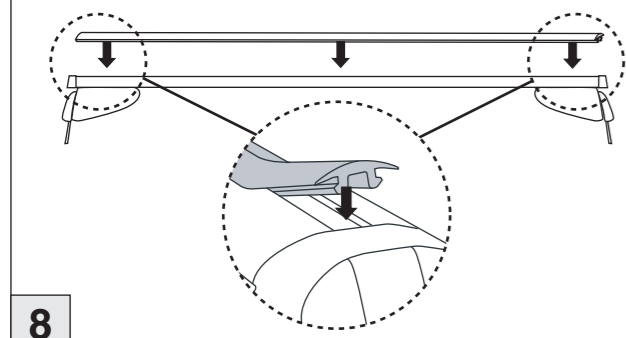

Atera SIGNO

Mazda 3 2003-10/2013
(4+5-türig/doors/portes)

nur bei / only for Part-No.: 045 180

Atera GmbH
Im Herrach 1
D-88299 Leutkirch
Internet: www.atera.de

Atera SIGNO

Mazda
3 2003 – 10/2013
(4+5-türig/doors/portes)
Part-No. : 044 180
Part-No. : 045 180