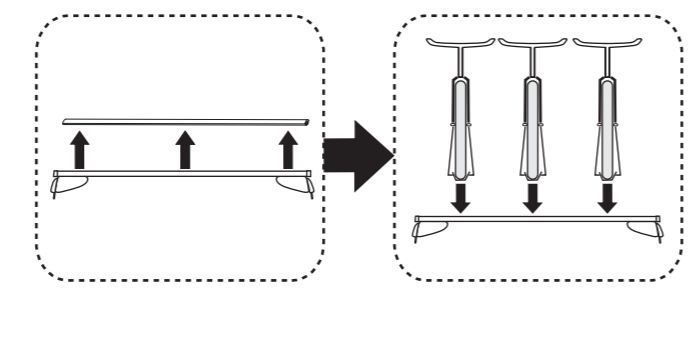

Atera SIGNO

Mazda 3 2003-10/2013
(4+5-türig/doors/portes)

nur bei / only for Part-No.: 045 180

Atera GmbH
Im Herrach 1
D-88299 Leutkirch
Internet: www.atera.de

Atera SIGNO

Mazda
3 2003 – 10/2013
(4+5-türig/doors/portes)
Part-No. : 044 180
Part-No. : 045 180

Atera SIGNO

Mazda 3 2003-10/2013
(4+5-türig/doors/portes)

Atera SIGNO

Mazda 3 2003-10/2013
(4+5-türig/doors/portes)

INFO