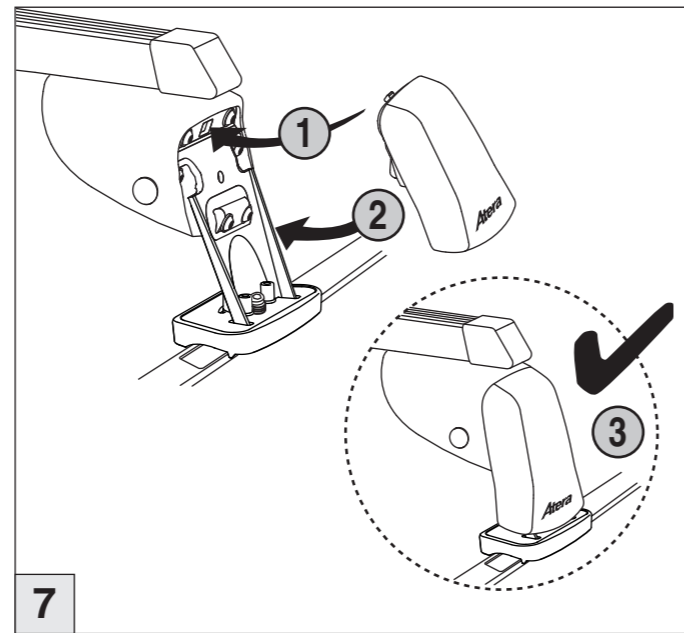

Atera SIGNO

Mazda 3 2003-10/2013
(4+5-türig/doors/portes)

nur bei / only for Part-No.: 045 180

Atera GmbH
Im Herrach 1
D-88299 Leutkirch
Internet: www.atera.de

Atera SIGNO

Mazda
3 2003 – 10/2013
(4+5-türig/doors/portes)
Part-No. : 044 180
Part-No. : 045 180