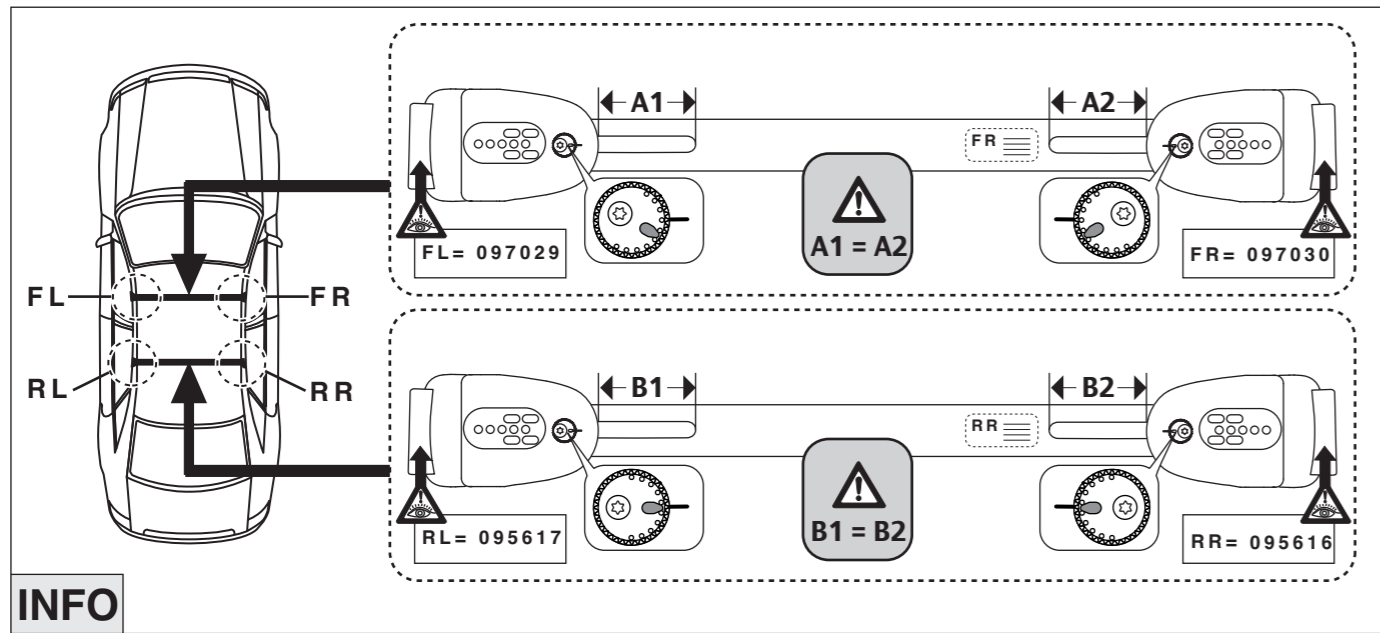

Atera SIGNO

Mazda 3 2003-10/2013
(4+5-türig/doors/portes)

nur bei / only for Part-No.: 045 180

Atera GmbH
Im Herrach 1
D-88299 Leutkirch
Internet: www.atera.de

Atera SIGNO

Mazda
3 2003 – 10/2013
(4+5-türig/doors/portes)
Part-No. : 044 180
Part-No. : 045 180

Atera SIGNO

Mazda 3 2003-10/2013
(4+5-türig/doors/portes)

Atera SIGNO

Mazda 3 2003-10/2013
(4+5-türig/doors/portes)

INFO