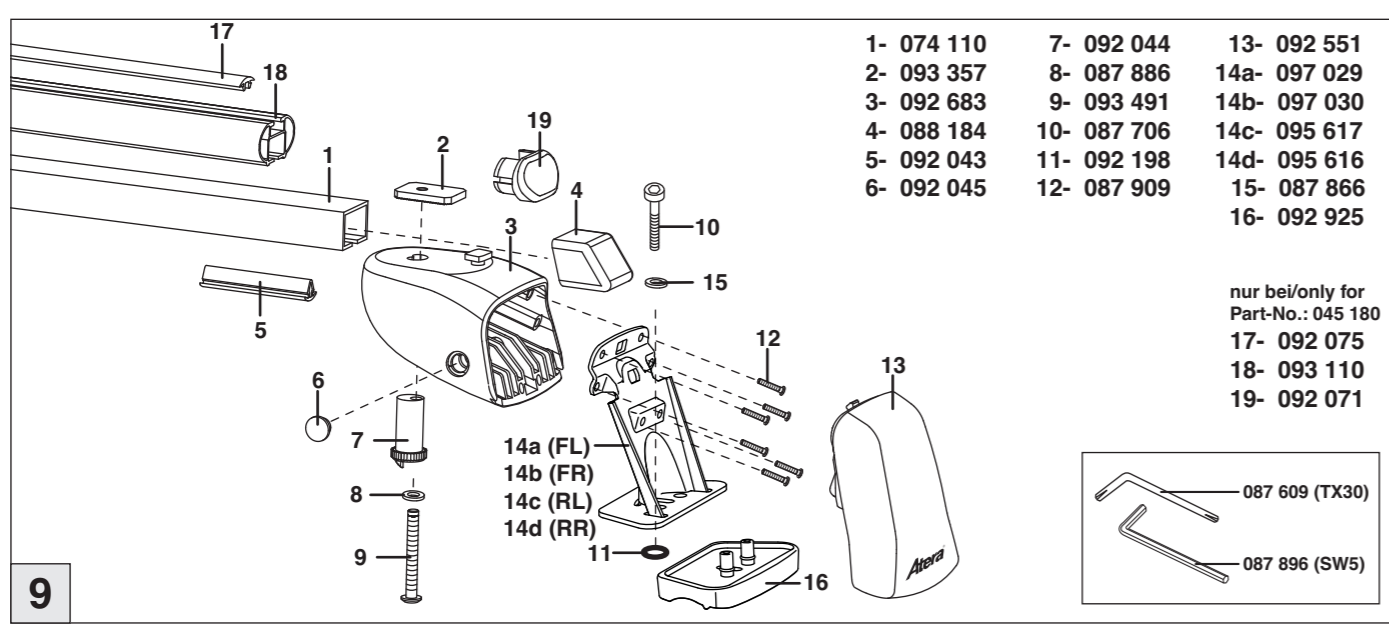

Atera SIGNO

Mazda 3 2003-10/2013
(4+5-türig/doors/portes)

nur bei / only for Part-No.: 045 180

Atera GmbH
Im Herrach 1
D-88299 Leutkirch
Internet: www.atera.de

Atera SIGNO

Mazda
3 2003 – 10/2013
(4+5-türig/doors/portes)
Part-No. : 044 180
Part-No. : 045 180

Atera SIGNO

Mazda 3 2003-10/2013
(4+5-türig/doors/portes)

Atera SIGNO

Mazda 3 2003-10/2013
(4+5-türig/doors/portes)

INFO