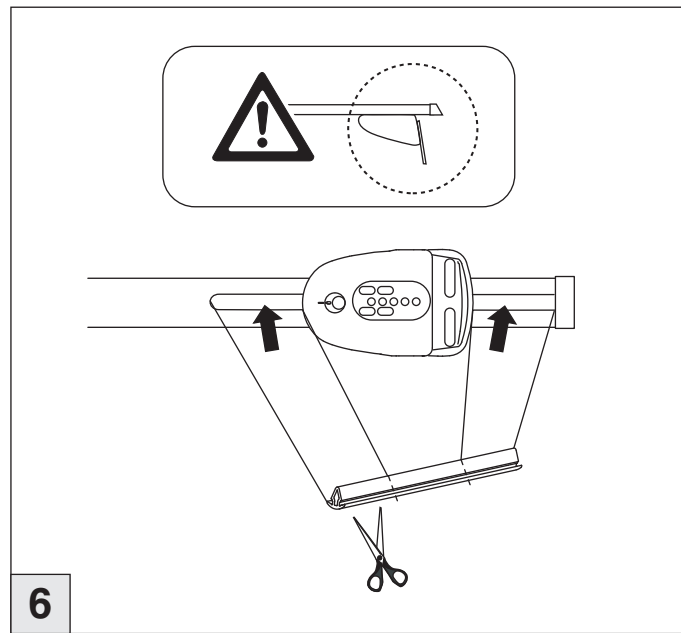

Atera SIGNO

Mazda
CX 7 09/2007-

6

7

nur bei / only for Part-No.: 045 183

8

9

Atera SIGNO