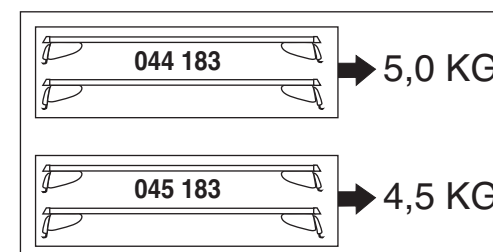

Atera
MADE IN GERMANY

Atera GmbH
Im Herrach 1
D-88299 Leutkirch
Internet: www.atera.de