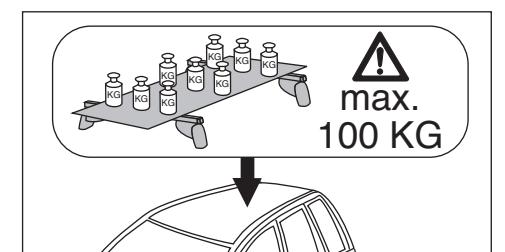

Atera
MADE IN GERMANY

Atera GmbH
Im Herrach 1
D-88299 Leutkirch
Internet: www.atera.de