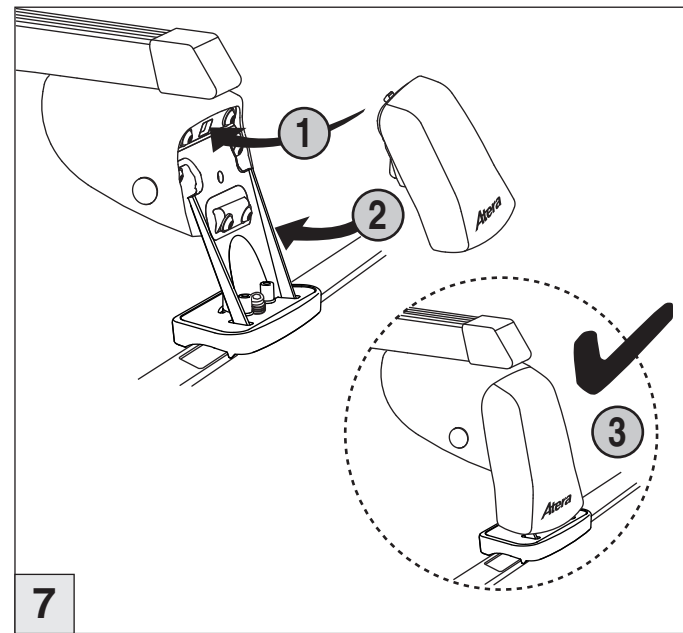

Atera SIGNO

Mazda
CX 7 09/2007-

6

7

nur bei / only for Part-No.: 045 183

8

9

Atera SIGNO