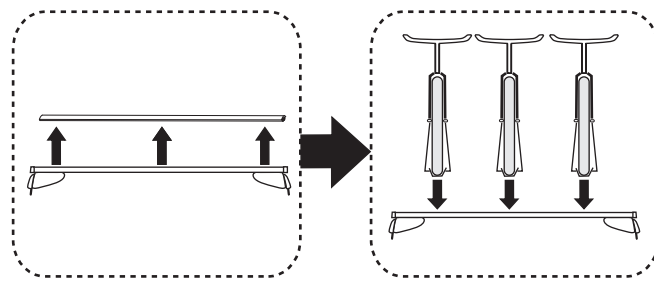

Atera SIGNO

Mazda
CX 7 09/2007-

6

7

nur bei / only for Part-No.: 045 183

8

9

Atera SIGNO