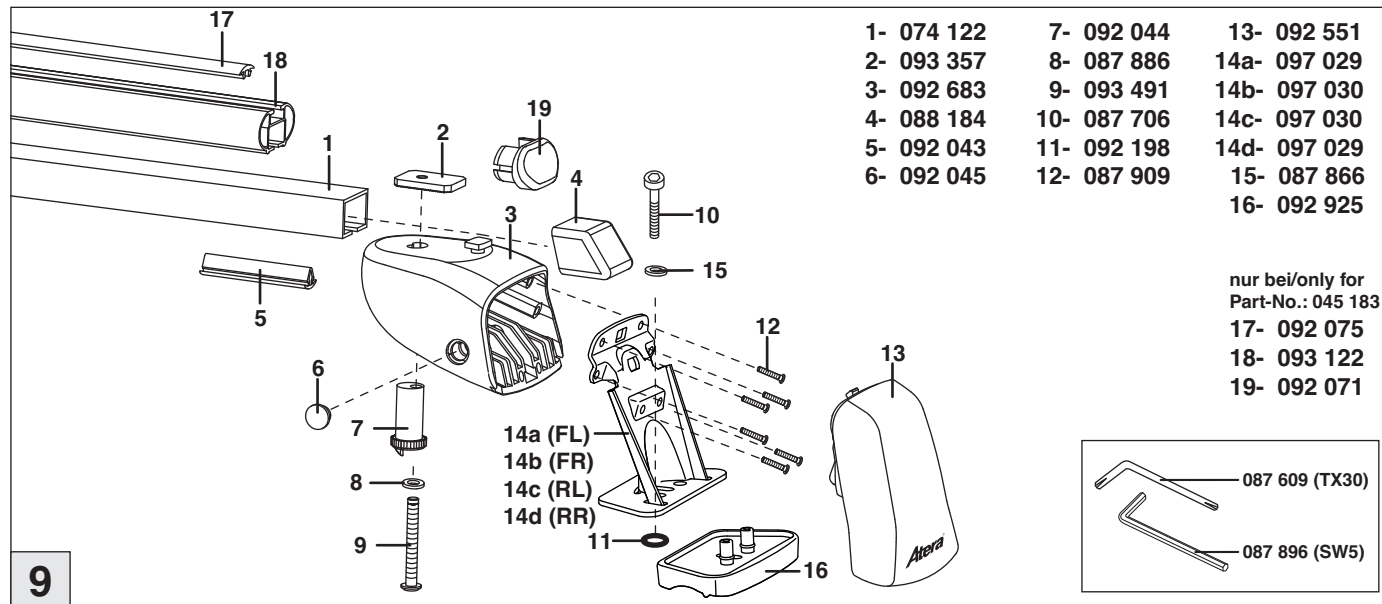

Atera SIGNO

Mazda
CX 7 09/2007-

6

7

nur bei / only for Part-No.: 045 183

8

9

Atera SIGNO

Mazda
CX7 09/2007-

Part-No. : 044 183
Part-No. : 045 183

Part-No. : 044 183

Atera
MADE IN GERMANY

Atera GmbH
Im Herrach 1
D-88299 Leutkirch
Internet: www.atera.de

Atera SIGNO

Mazda
CX 7 09/2007-

Atera SIGNO