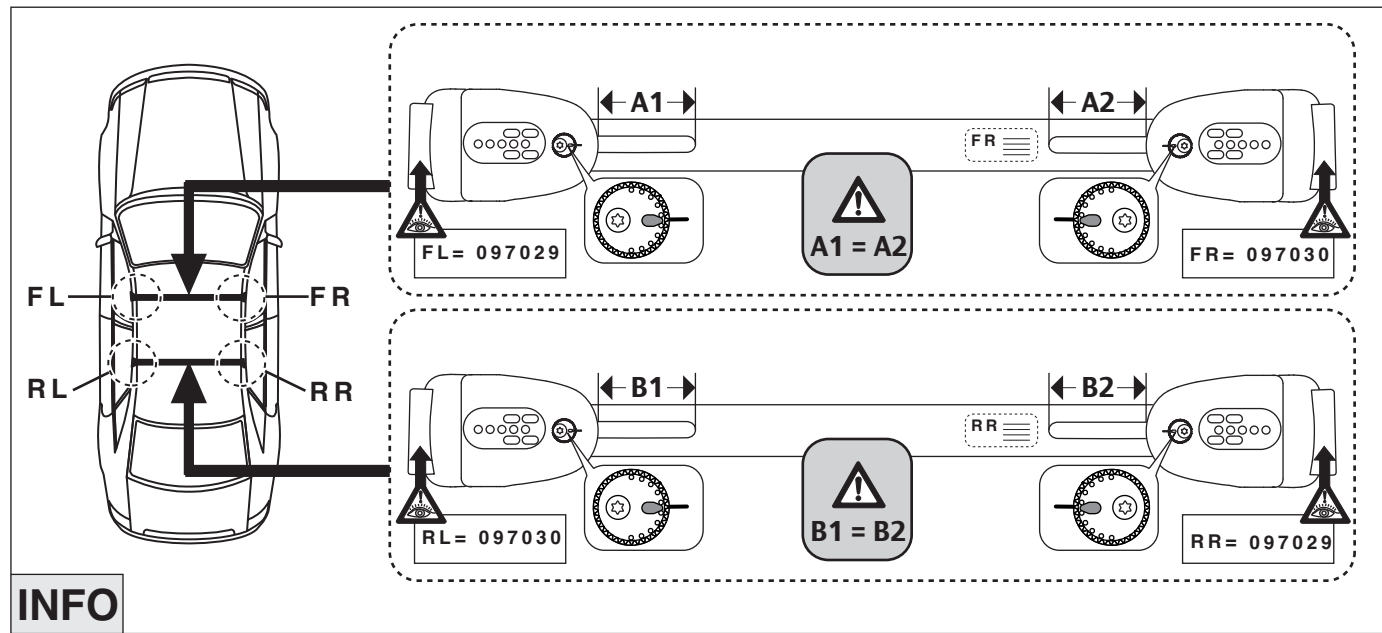

Mazda
CX7 09/2007-

Part-No. : 044 183
Part-No. : 045 183

Part-No. : 044 183

Atera
MADE IN GERMANY

Atera GmbH
Im Herrach 1
D-88299 Leutkirch
Internet: www.atera.de

Atera SIGNO

Mazda
CX 7 09/2007-

Atera SIGNO