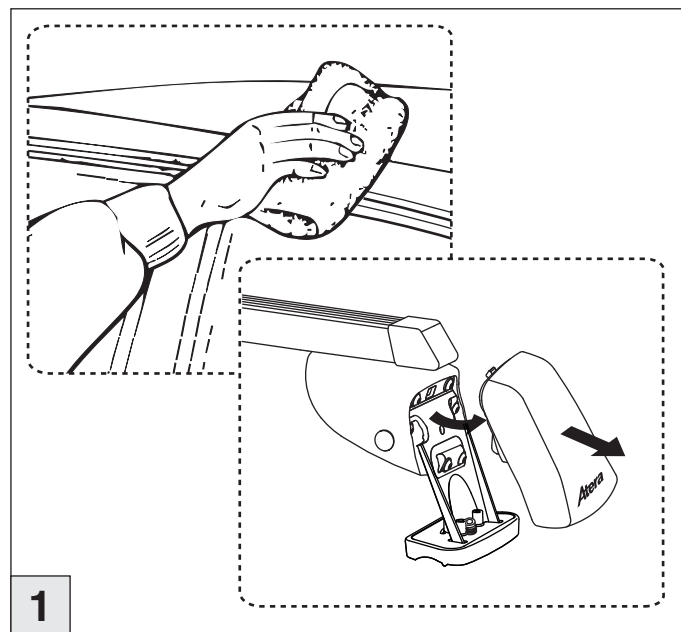

Mazda
CX7 09/2007-

Part-No. : 044 183
Part-No. : 045 183

Part-No. : 044 183

Atera
MADE IN GERMANY

Atera GmbH
Im Herrach 1
D-88299 Leutkirch
Internet: www.atera.de

Atera SIGNO

Mazda
CX 7 09/2007-

Atera SIGNO