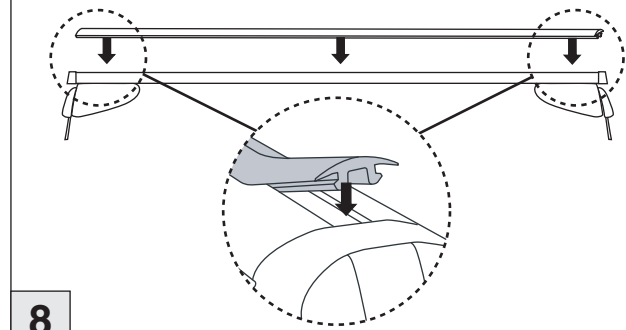

Atera SIGNO

Mazda
CX 7 09/2007-

6

7

nur bei / only for Part-No.: 045 183

8

9

Atera SIGNO