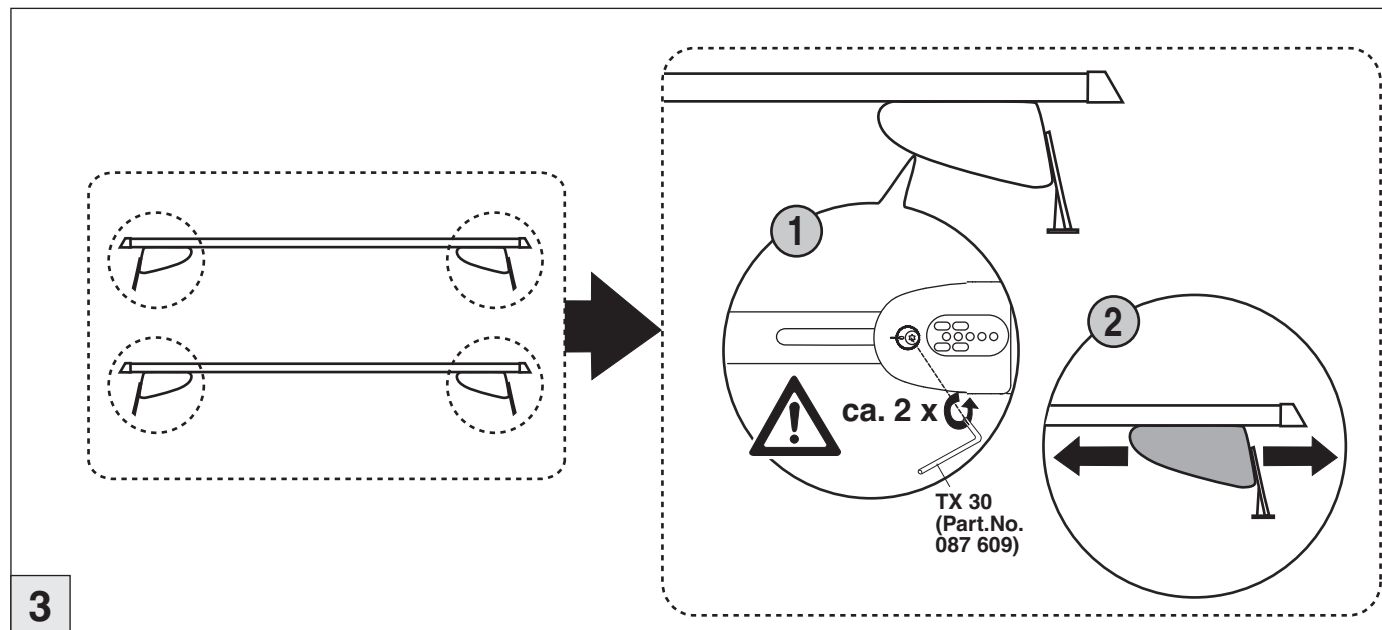

Mazda
CX7 09/2007-

Part-No. : 044 183
Part-No. : 045 183

Part-No. : 044 183

Atera
MADE IN GERMANY

Atera GmbH
Im Herrach 1
D-88299 Leutkirch
Internet: www.atera.de

Atera SIGNO

Mazda
CX 7 09/2007-

Atera SIGNO