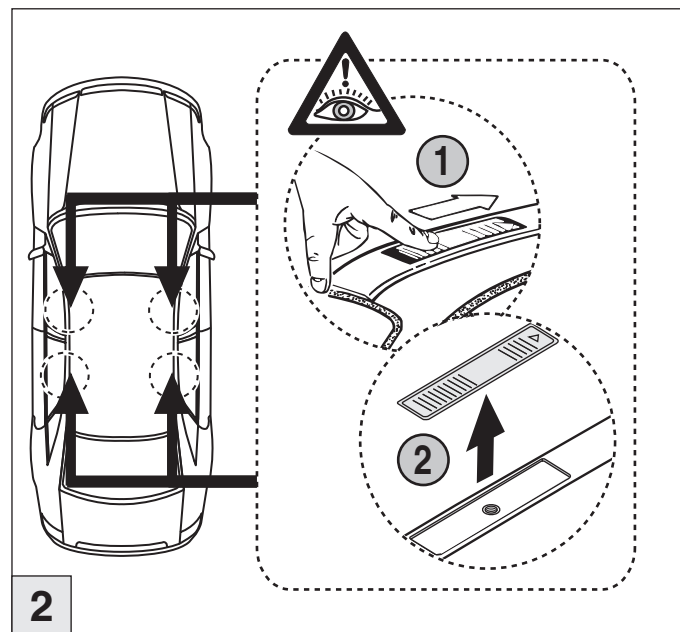

Mazda
CX7 09/2007-

Part-No. : 044 183
Part-No. : 045 183

Part-No. : 044 183

Atera
MADE IN GERMANY

Atera GmbH
Im Herrach 1
D-88299 Leutkirch
Internet: www.atera.de

Atera SIGNO

Mazda
CX 7 09/2007-

Atera SIGNO