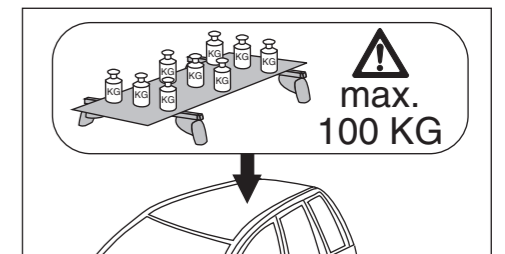

Atera
Atera GmbH
Im Herrach 1
D-88299 Leutkirch
Internet: www.atera.de