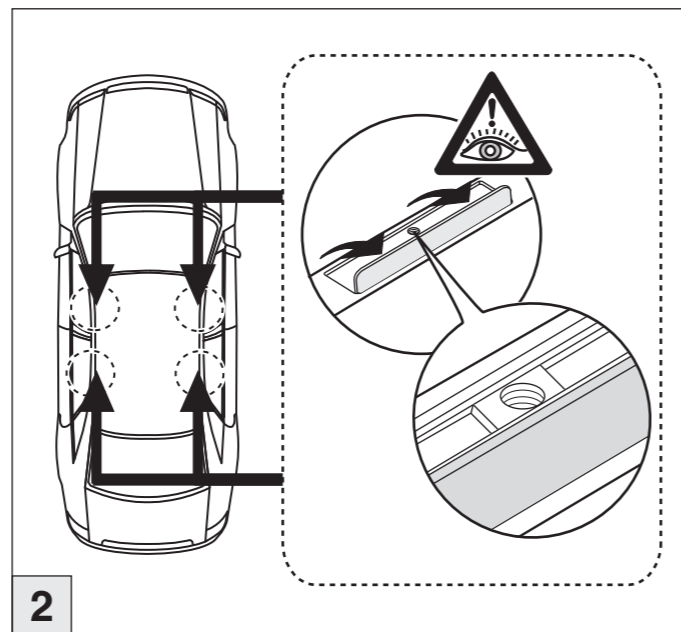

Atera SIGNO

Mercedes Benz
CLS 01/2011-03/2018

INFO

Atera SIGNO

Mercedes Benz
CLS 01/2011-03/2018