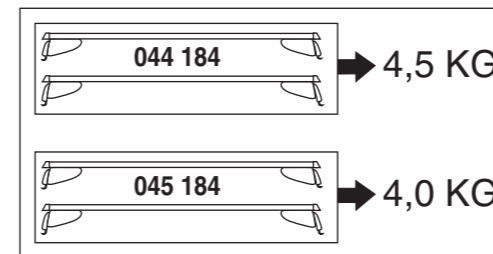

Atera
Atera GmbH
Im Herrach 1
D-88299 Leutkirch
Internet: www.atera.de