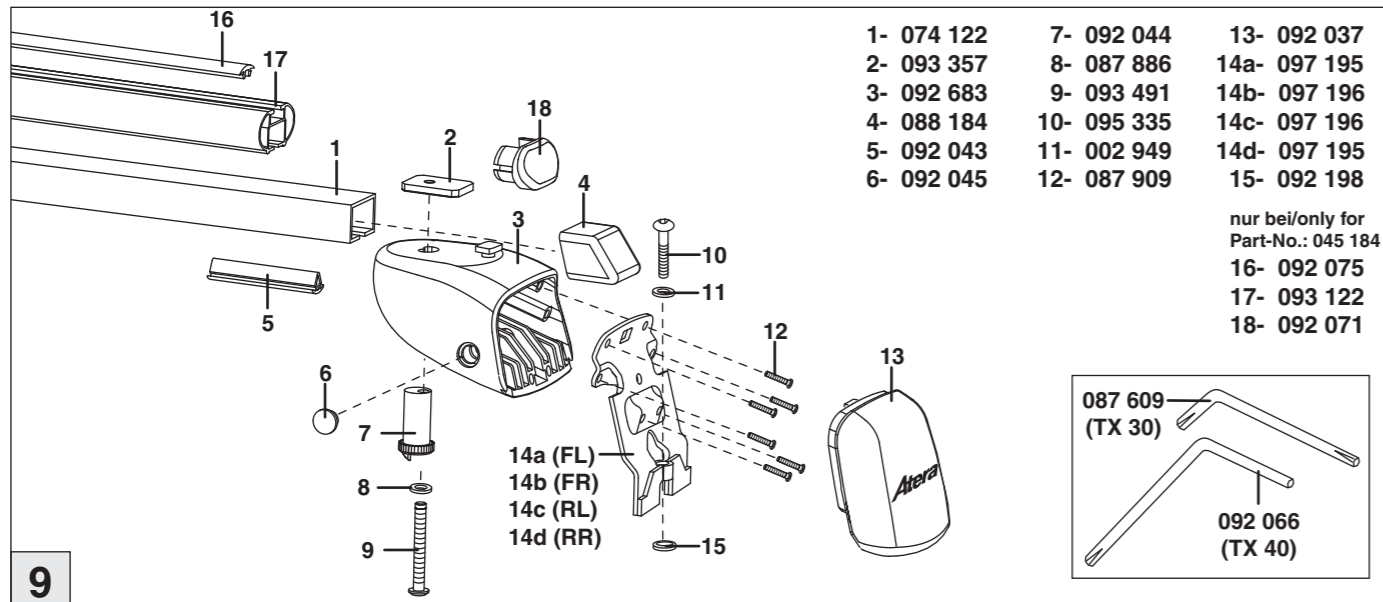

Atera SIGNO

Mercedes Benz
CLS 01/2011-03/2018

Atera SIGNO

Mercedes Benz

CLS (C218)

01/2011 - 03/2018

Part-No. : 044 184

Part-No. : 045 184

6

7

nur bei / only for Part-No.: 045 184

8

9

Atera
Atera GmbH
Im Herrach 1
D-88299 Leutkirch
Internet: www.atera.de