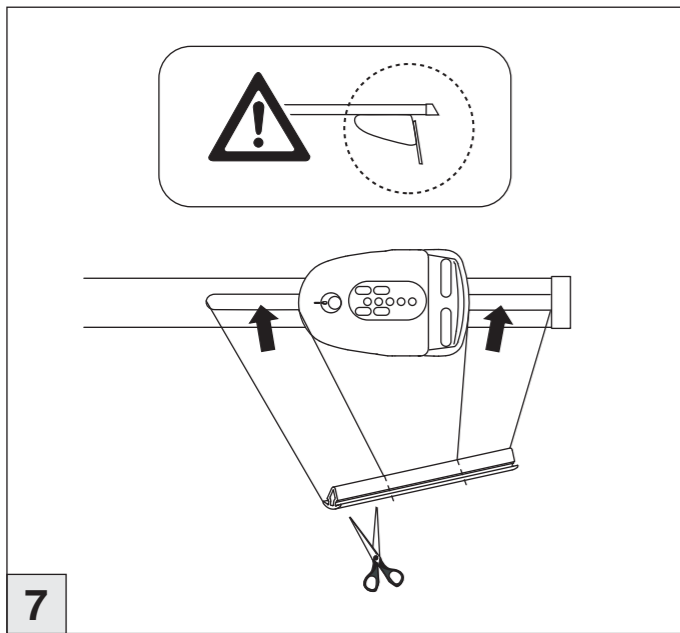

Atera SIGNO

Infinity Q30
Mercedes Benz CLA Shooting Brake (X117)

01/2016 –
03/2015 –

Mercedes Benz A-Klasse (W176)
Mercedes Benz A-Klasse (W177)

09/2012 – 05/2018
05/2018 –

Atera SIGNO

Mercedes Benz
A-Klasse (W176) 09/2012 – 05/2018
A-Klasse (W177) 05/2018 –
CLA Shooting Brake (X117) 03/2015 –
Infinity
Q30 01/2016 –
Art. Nr. / Part-No. : 044 188
Art. Nr. / Part-No. : 045 188

nur bei / only for Part-No.: 045 188

Atera
Atera GmbH
Im Herrach 1
D-88299 Leutkirch
Internet: www.atera.de

Atera SIGNO

Infinity Q30
Mercedes Benz CLA Shooting Brake (X117)

01/2016 –
03/2015 –

Mercedes Benz A-Klasse (W176)
Mercedes Benz A-Klasse (W177)