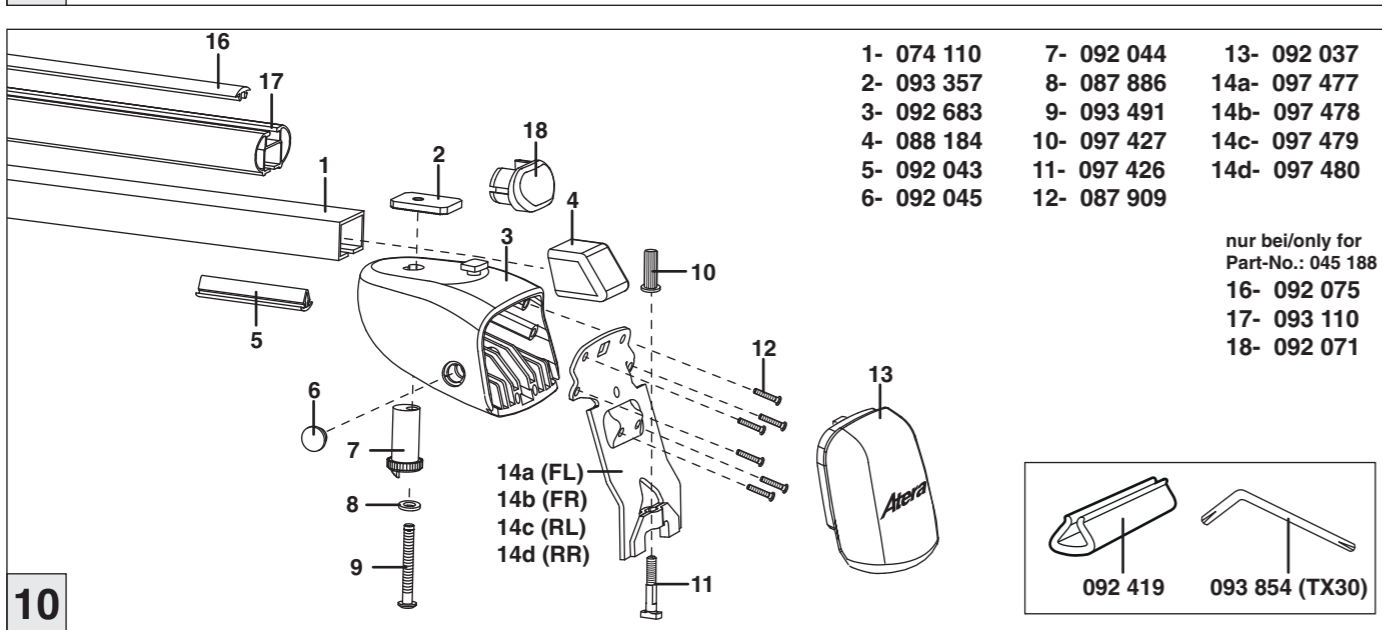

Atera SIGNO

Infinity Q30
Mercedes Benz CLA Shooting Brake (X117)

01/2016 –
03/2015 –

Mercedes Benz A-Klasse (W176)
Mercedes Benz A-Klasse (W177)

09/2012 – 05/2018
05/2018 –

Atera SIGNO

Mercedes Benz
A-Klasse (W176) 09/2012 – 05/2018
A-Klasse (W177) 05/2018 –
CLA Shooting Brake (X117) 03/2015 –
Infinity
Q30 01/2016 –
Art. Nr. / Part-No. : 044 188
Art. Nr. / Part-No. : 045 188

nur bei / only for Part-No.: 045 188

Atera
Atera GmbH
Im Herrach 1
D-88299 Leutkirch
Internet: www.atera.de

Atera SIGNO

Infinity Q30
Mercedes Benz CLA Shooting Brake (X117)

01/2016 –
03/2015 –

Mercedes Benz A-Klasse (W176)
Mercedes Benz A-Klasse (W177)