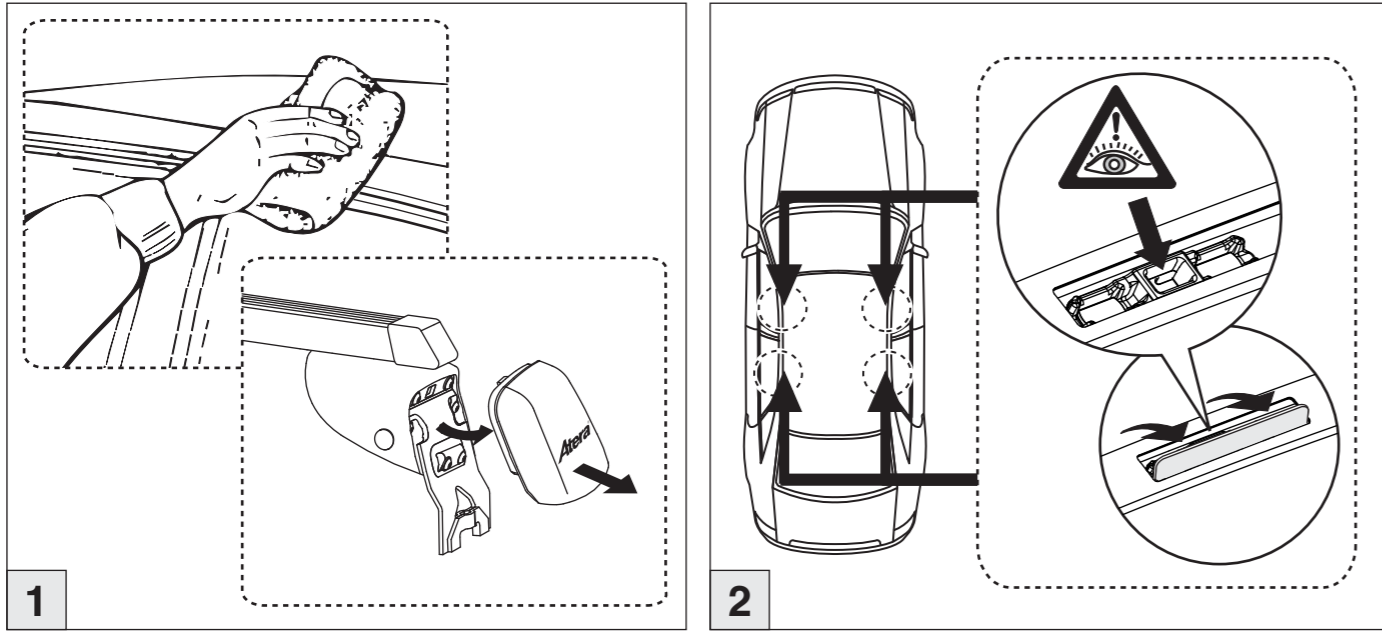

Atera SIGNO

Infinity Q30
Mercedes Benz CLA Shooting Brake (X117)

01/2016 –
03/2015 –

Mercedes Benz A-Klasse (W176)
Mercedes Benz A-Klasse (W177)

09/2012 – 05/2018
05/2018 –