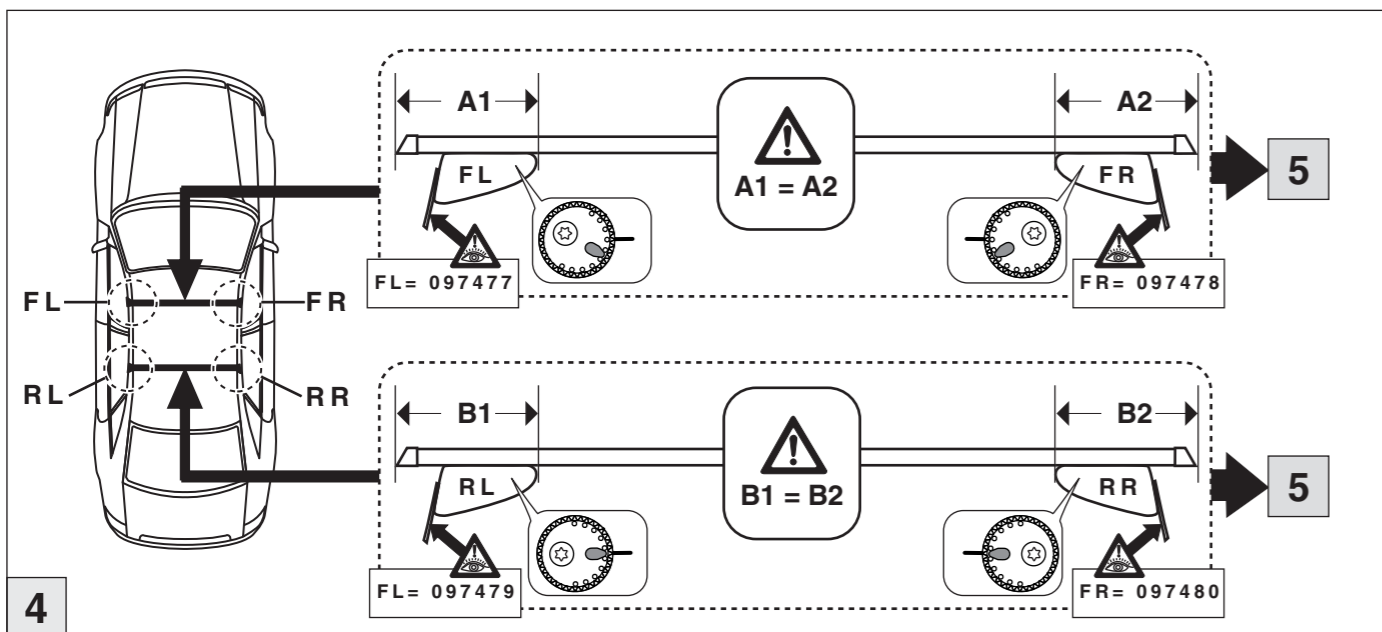

Atera SIGNO

Infinity Q30
Mercedes Benz CLA Shooting Brake (X117)

01/2016 –
03/2015 –

Mercedes Benz A-Klasse (W176)
Mercedes Benz A-Klasse (W177)

09/2012 – 05/2018
05/2018 –