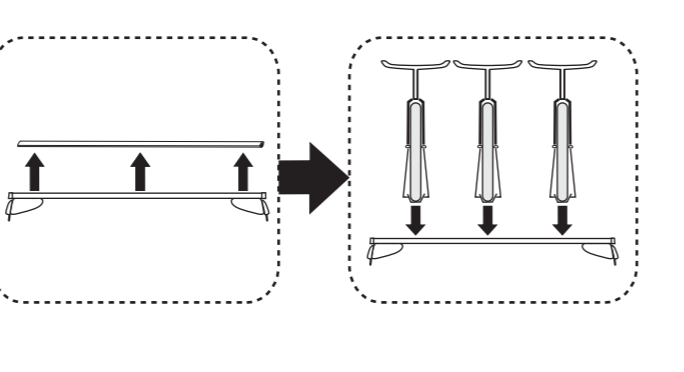

Atera SIGNO

Infinity Q30
Mercedes Benz CLA Shooting Brake (X117)

01/2016 –
03/2015 –

Mercedes Benz A-Klasse (W176)
Mercedes Benz A-Klasse (W177)

09/2012 – 05/2018
05/2018 –

Atera SIGNO

Mercedes Benz
A-Klasse (W176) 09/2012 – 05/2018
A-Klasse (W177) 05/2018 –
CLA Shooting Brake (X117) 03/2015 –
Infinity
Q30 01/2016 –
Art. Nr. / Part-No. : 044 188
Art. Nr. / Part-No. : 045 188

nur bei / only for Part-No.: 045 188

Atera
Atera GmbH
Im Herrach 1
D-88299 Leutkirch
Internet: www.atera.de

Atera SIGNO

Infinity Q30
Mercedes Benz CLA Shooting Brake (X117)

01/2016 –
03/2015 –

Mercedes Benz A-Klasse (W176)
Mercedes Benz A-Klasse (W177)