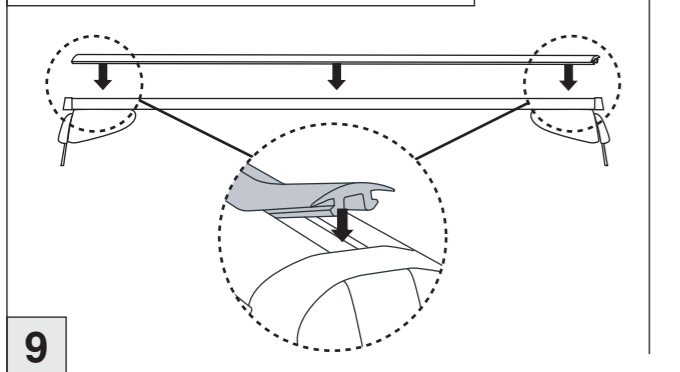

Atera SIGNO

Infinity Q30
Mercedes Benz CLA Shooting Brake (X117)

01/2016 –
03/2015 –

Mercedes Benz A-Klasse (W176)
Mercedes Benz A-Klasse (W177)

09/2012 – 05/2018
05/2018 –

Atera SIGNO

Mercedes Benz
A-Klasse (W176) 09/2012 – 05/2018
A-Klasse (W177) 05/2018 –
CLA Shooting Brake (X117) 03/2015 –
Infinity
Q30 01/2016 –
Art. Nr. / Part-No. : 044 188
Art. Nr. / Part-No. : 045 188

nur bei / only for Part-No.: 045 188

Atera
Atera GmbH
Im Herrach 1
D-88299 Leutkirch
Internet: www.atera.de

Atera SIGNO

Infinity Q30
Mercedes Benz CLA Shooting Brake (X117)

01/2016 –
03/2015 –

Mercedes Benz A-Klasse (W176)
Mercedes Benz A-Klasse (W177)