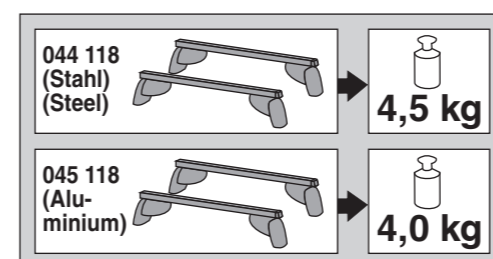

Atera SIGNO

Infinity Q30
Mercedes Benz CLA Shooting Brake (X117)

01/2016 –
03/2015 –

Mercedes Benz A-Klasse (W176)
Mercedes Benz A-Klasse (W177)

09/2012 – 05/2018
05/2018 –

Atera SIGNO

Mercedes Benz
A-Klasse (W176) 09/2012 – 05/2018
A-Klasse (W177) 05/2018 –
CLA Shooting Brake (X117) 03/2015 –
Infinity
Q30 01/2016 –
Art. Nr. / Part-No. : 044 188
Art. Nr. / Part-No. : 045 188

nur bei / only for Part-No.: 045 188

Atera
Atera GmbH
Im Herrach 1
D-88299 Leutkirch
Internet: www.atera.de

Atera SIGNO

Infinity Q30
Mercedes Benz CLA Shooting Brake (X117)

01/2016 –
03/2015 –

Mercedes Benz A-Klasse (W176)
Mercedes Benz A-Klasse (W177)