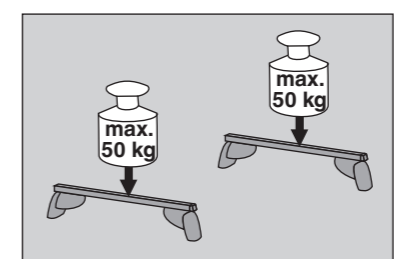

nur bei / only for Part-No.: 045 188