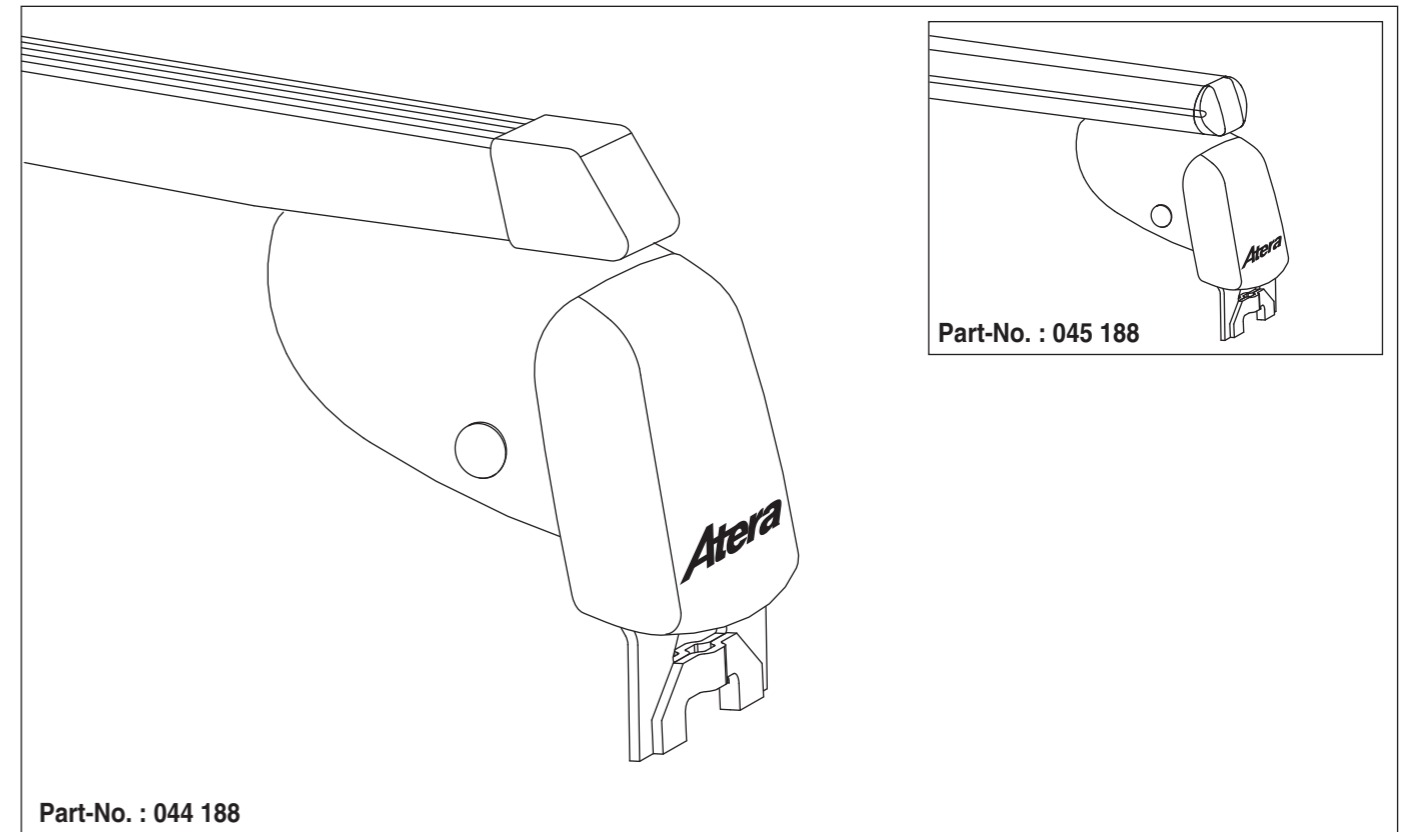

Atera SIGNO

Infinity Q30
Mercedes Benz CLA Shooting Brake (X117)

01/2016 –
03/2015 –

Mercedes Benz A-Klasse (W176)
Mercedes Benz A-Klasse (W177)

09/2012 – 05/2018
05/2018 –

Atera SIGNO

Mercedes Benz
A-Klasse (W176) 09/2012 – 05/2018
A-Klasse (W177) 05/2018 –
CLA Shooting Brake (X117) 03/2015 –
Infinity
Q30 01/2016 –
Art. Nr. / Part-No. : 044 188
Art. Nr. / Part-No. : 045 188

nur bei / only for Part-No.: 045 188

Atera
Atera GmbH
Im Herrach 1
D-88299 Leutkirch
Internet: www.atera.de

Atera SIGNO

Infinity Q30
Mercedes Benz CLA Shooting Brake (X117)

01/2016 –
03/2015 –

Mercedes Benz A-Klasse (W176)
Mercedes Benz A-Klasse (W177)