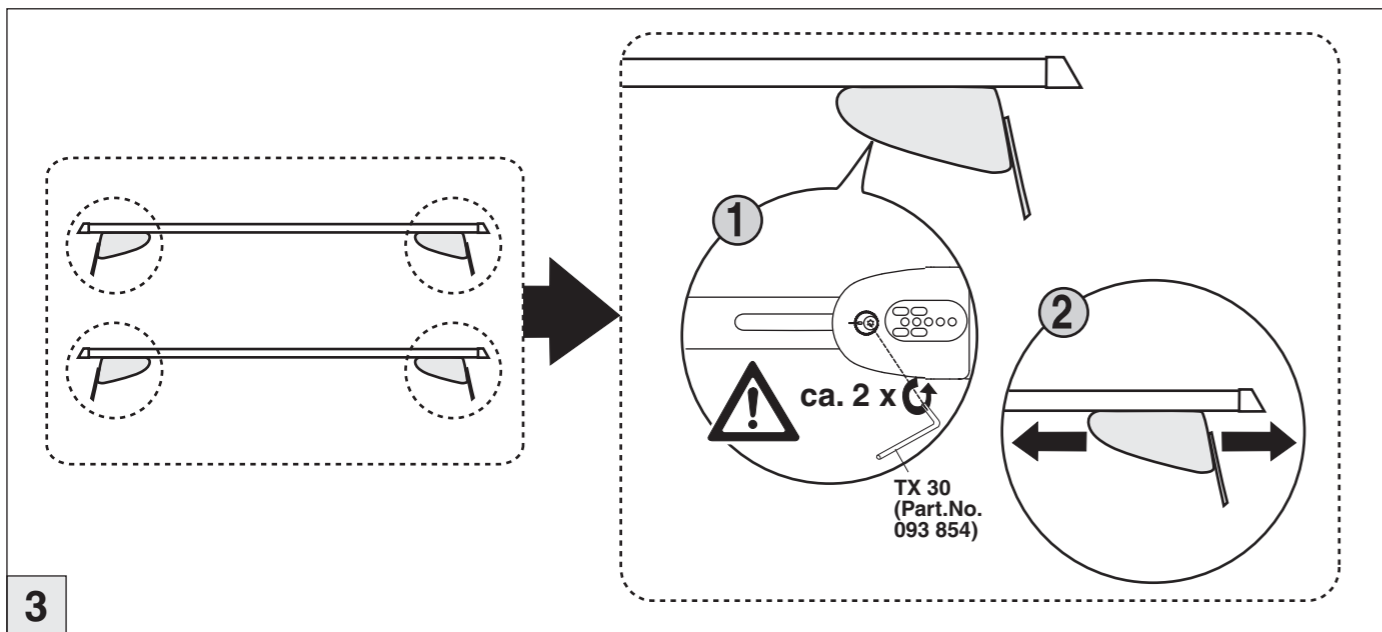

Atera SIGNO

Infinity Q30
Mercedes Benz CLA Shooting Brake (X117)

01/2016 –
03/2015 –

Mercedes Benz A-Klasse (W176)
Mercedes Benz A-Klasse (W177)

09/2012 – 05/2018
05/2018 –