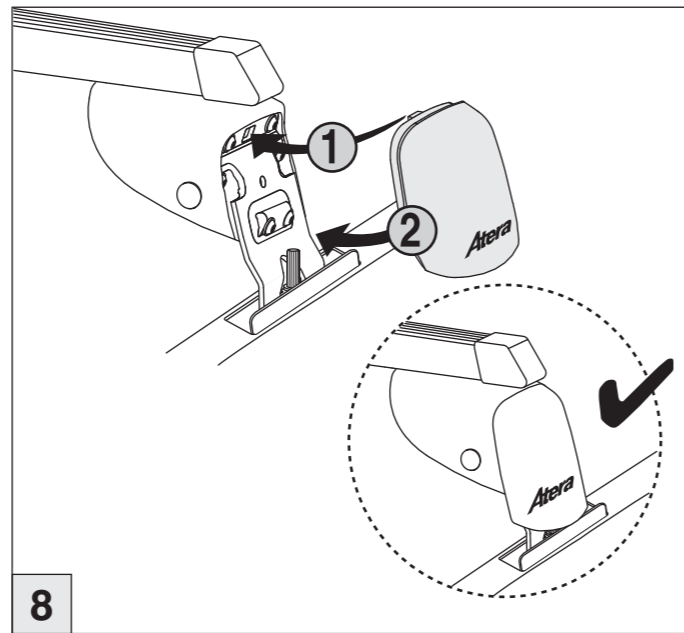

Atera SIGNO

Infinity Q30
Mercedes Benz CLA Shooting Brake (X117)

01/2016 –
03/2015 –

Mercedes Benz A-Klasse (W176)
Mercedes Benz A-Klasse (W177)

09/2012 – 05/2018
05/2018 –

Atera SIGNO

Mercedes Benz
A-Klasse (W176) 09/2012 – 05/2018
A-Klasse (W177) 05/2018 –
CLA Shooting Brake (X117) 03/2015 –
Infinity
Q30 01/2016 –
Art. Nr. / Part-No. : 044 188
Art. Nr. / Part-No. : 045 188

nur bei / only for Part-No.: 045 188

Atera
Atera GmbH
Im Herrach 1
D-88299 Leutkirch
Internet: www.atera.de

Atera SIGNO

Infinity Q30
Mercedes Benz CLA Shooting Brake (X117)

01/2016 –
03/2015 –

Mercedes Benz A-Klasse (W176)
Mercedes Benz A-Klasse (W177)