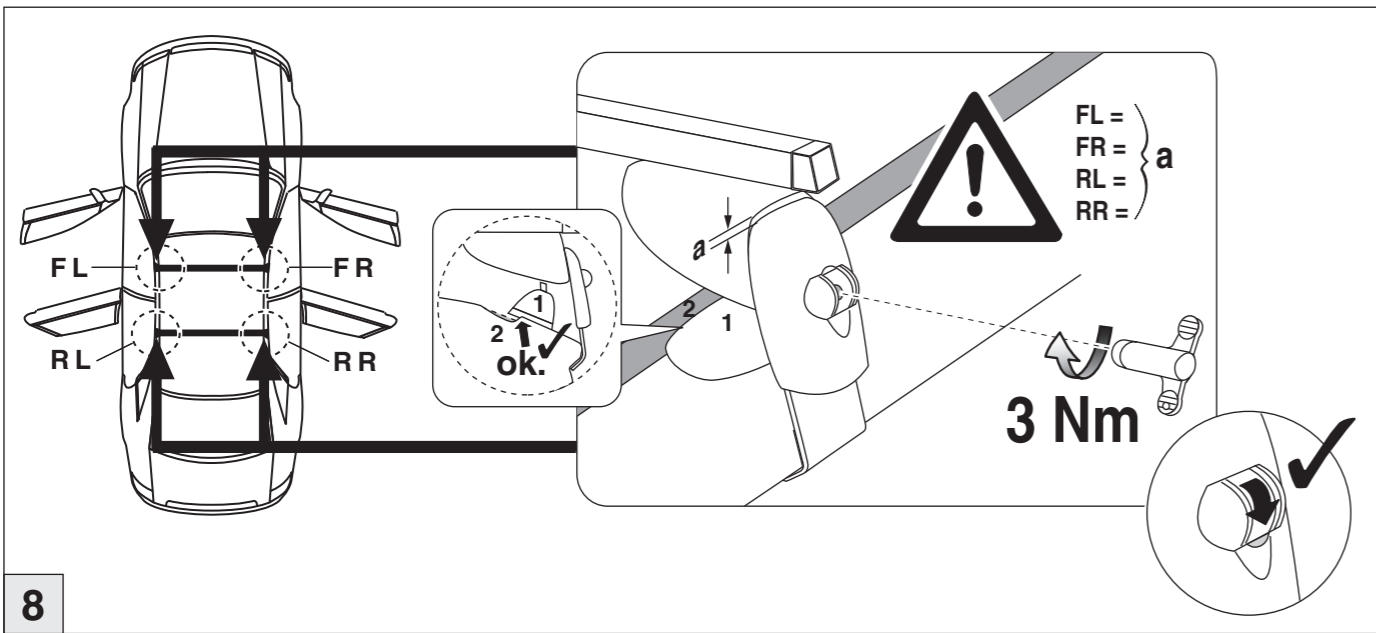

# Atera SIGNO

Nissan  
Qashqai 02/2007-02/2014

8

nur bei / only for Part-No.: 045 200

9

10