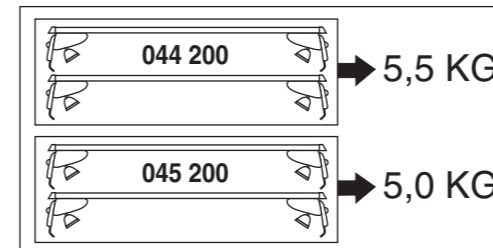

# Atera SIGNO

Nissan  
Qashqai 02/2007-02/2014

Part-No. : 044 200  
Part-No. : 045 200

**Atera**  
Atera GmbH  
Im Herrach 1  
D-88299 Leutkirch  
Internet: www.atera.de