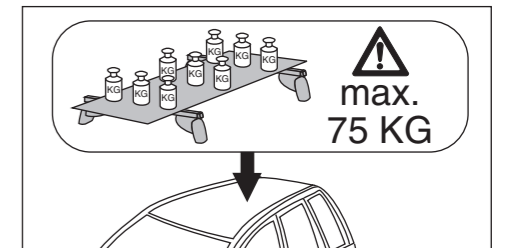

Atera SIGNO

Nissan
Qashqai 02/2007-02/2014

Part-No. : 044 200
Part-No. : 045 200

Atera
Atera GmbH
Im Herrach 1
D-88299 Leutkirch
Internet: www.atera.de