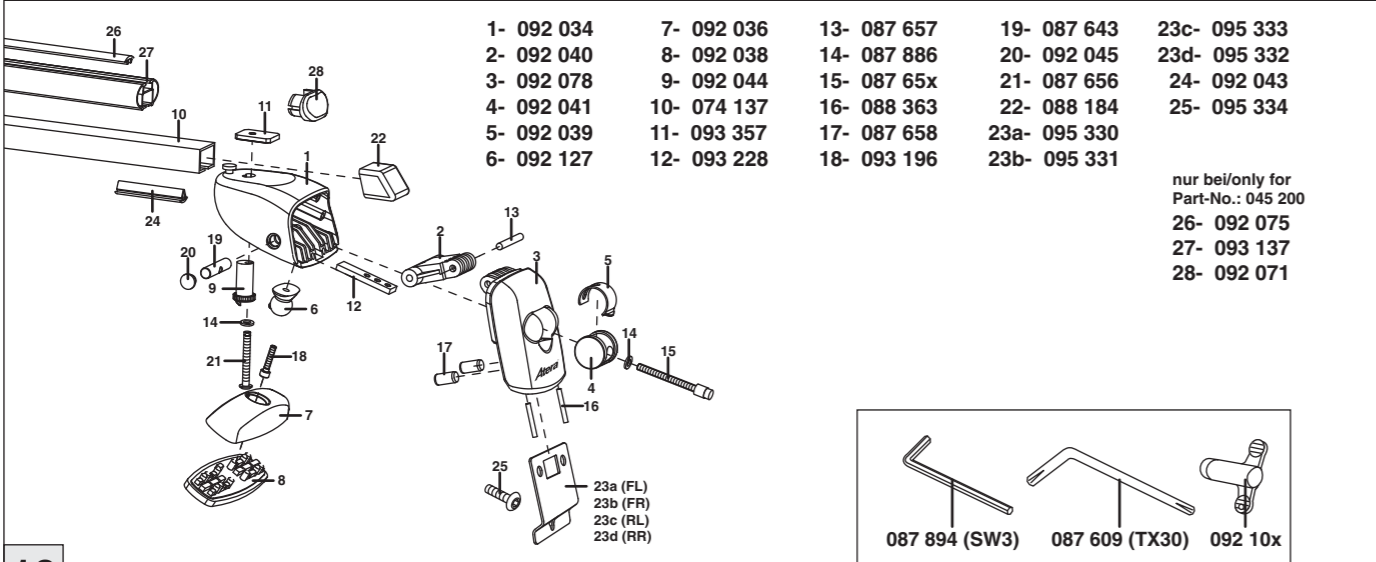

# Atera SIGNO

Nissan  
Qashqai 02/2007-02/2014

8

nur bei / only for Part-No.: 045 200

9

10

# Atera SIGNO

Nissan  
Qashqai 02/2007-02/2014

Part-No. : 044 200  
Part-No. : 045 200

**Atera**  
Atera GmbH  
Im Herrach 1  
D-88299 Leutkirch  
Internet: www.atera.de