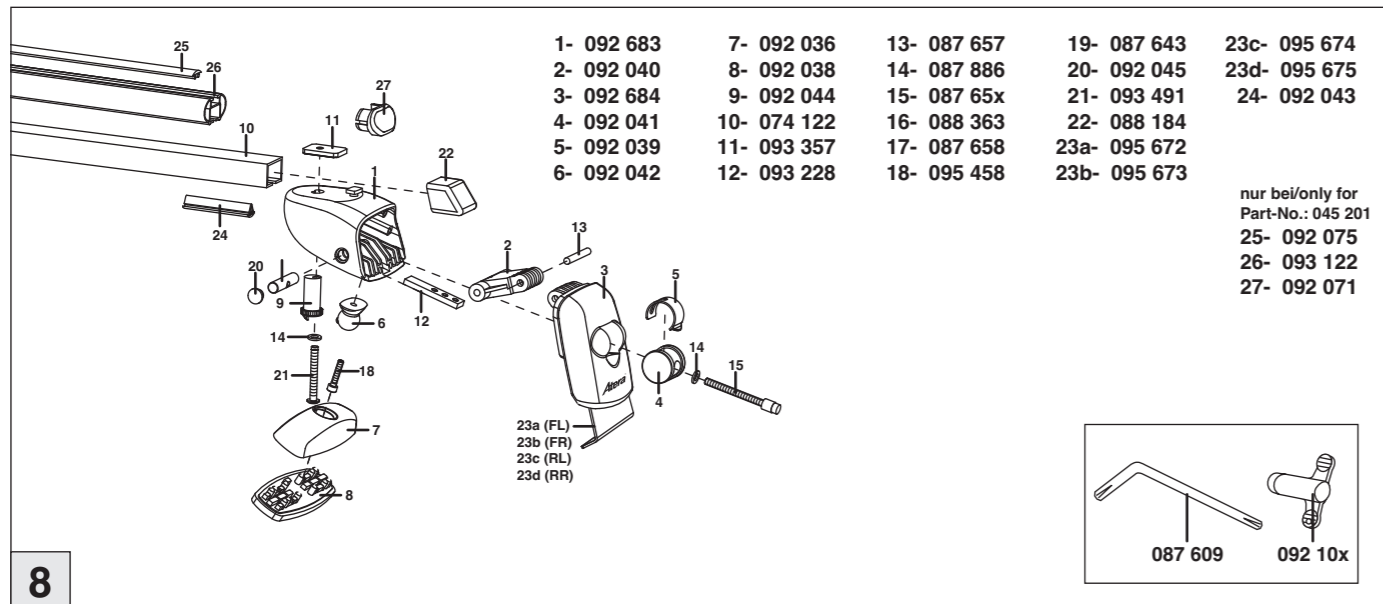

Atera SIGNO

Ford Mondeo Limousine 06/2007–07/2015
4/5-türig/doors/portes

6

nur bei / only for Part-No.: 045 201

7

8

Atera SIGNO

Ford
Mondeo Limousine 06/2007 – 07/2015
4/5-türig/doors/portes

Part-No. : 044 201
Part-No. : 045 201

Atera
MADE IN GERMANY
Atera GmbH
Im Herrach 1
D-88299 Leutkirch
Internet: www.atera.de

Atera SIGNO

Ford Mondeo Limousine 06/2007–07/2015
4/5-türig/doors/portes

Atera SIGNO