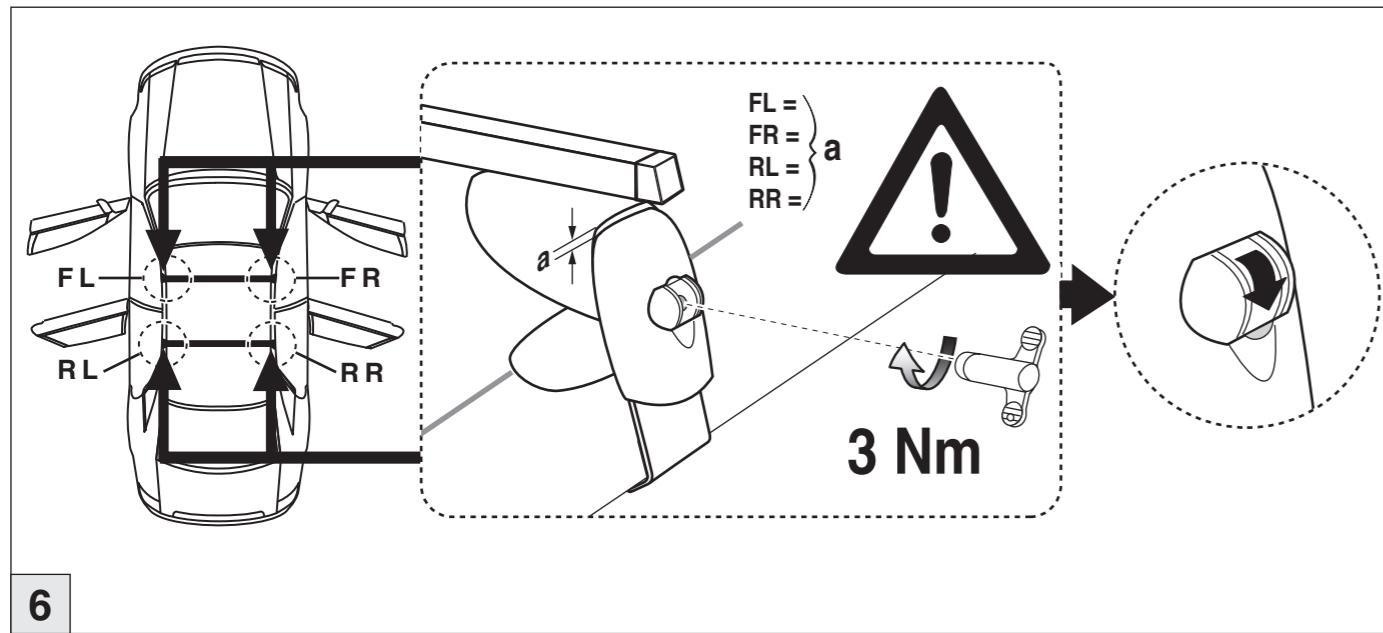

Atera SIGNO

Ford Mondeo Limousine 06/2007–07/2015
4/5-türig/doors/portes

6

nur bei / only for Part-No.: 045 201

7

8

Atera SIGNO

Ford
Mondeo Limousine 06/2007 – 07/2015
4/5-türig/doors/portes

Part-No. : 044 201
Part-No. : 045 201

Atera
MADE IN GERMANY
Atera GmbH
Im Herrach 1
D-88299 Leutkirch
Internet: www.atera.de

Atera SIGNO

Ford Mondeo Limousine 06/2007–07/2015
4/5-türig/doors/portes

Atera SIGNO