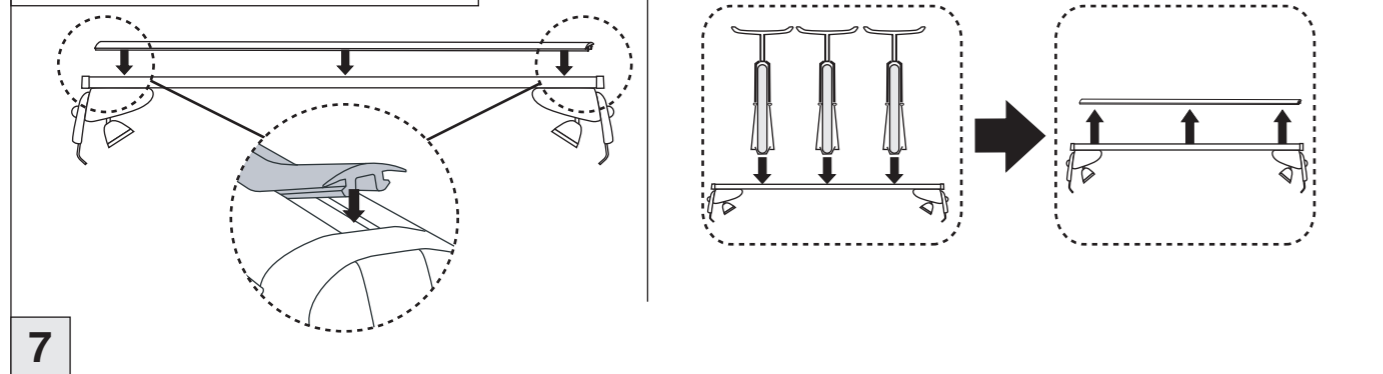

Atera SIGNO

Ford Mondeo Limousine 06/2007–07/2015
4/5-türig/doors/portes

6

nur bei / only for Part-No.: 045 201

7

8

Atera SIGNO

Ford
Mondeo Limousine 06/2007 – 07/2015
4/5-türig/doors/portes