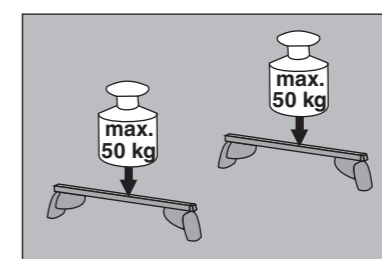

Atera
MADE IN GERMANY
Atera GmbH
Im Herrach 1
D-88299 Leutkirch
Internet: www.atera.de