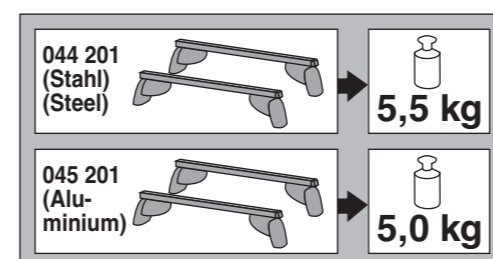

Atera
MADE IN GERMANY
Atera GmbH
Im Herrach 1
D-88299 Leutkirch
Internet: www.atera.de