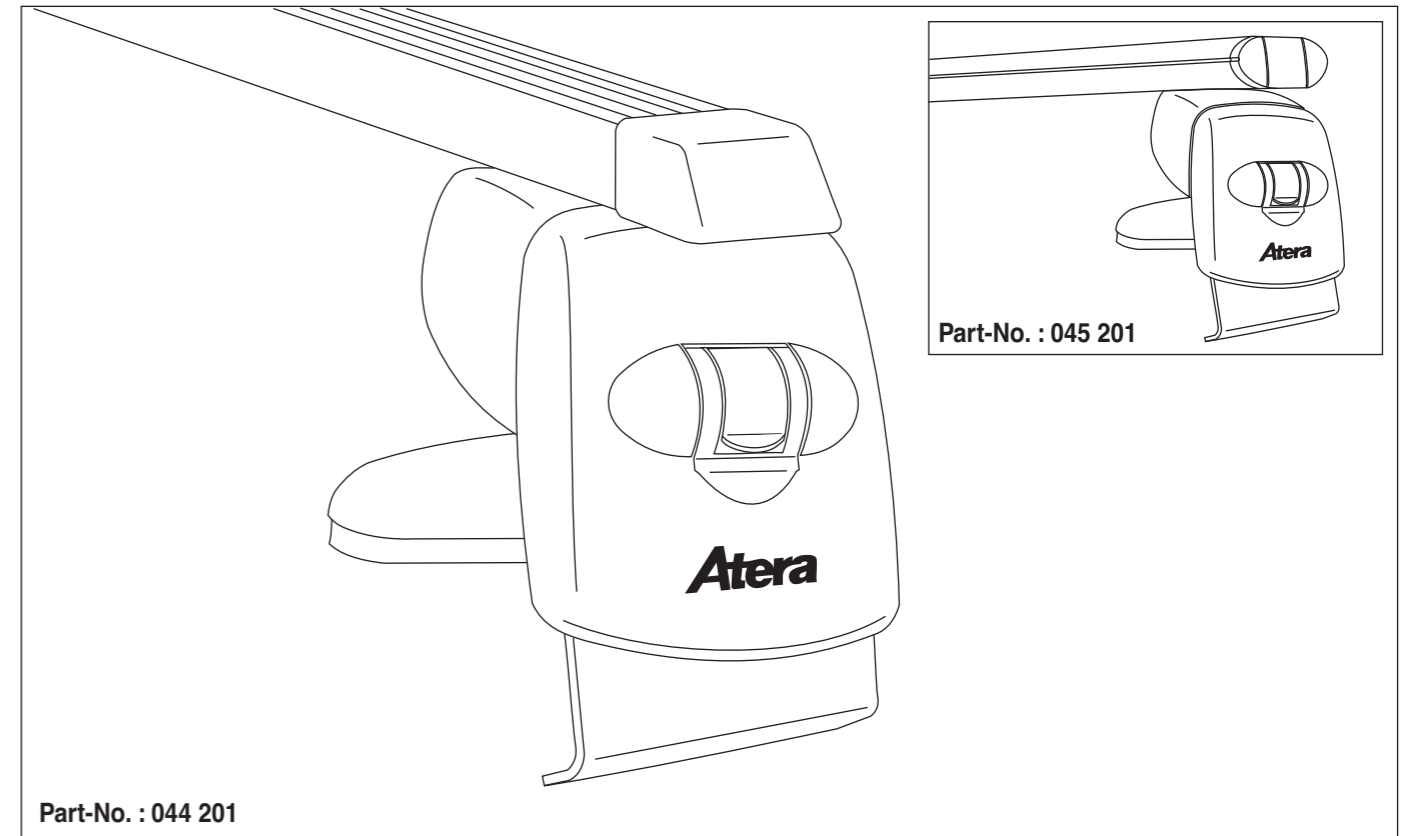

Atera SIGNO

Ford Mondeo Limousine 06/2007–07/2015
4/5-türig/doors/portes

6

nur bei / only for Part-No.: 045 201

7

8

Atera SIGNO

Ford
Mondeo Limousine 06/2007 – 07/2015
4/5-türig/doors/portes

Part-No. : 044 201
Part-No. : 045 201

Atera
MADE IN GERMANY
Atera GmbH
Im Herrach 1
D-88299 Leutkirch
Internet: www.atera.de

Atera SIGNO

Ford Mondeo Limousine 06/2007–07/2015
4/5-türig/doors/portes

Atera SIGNO