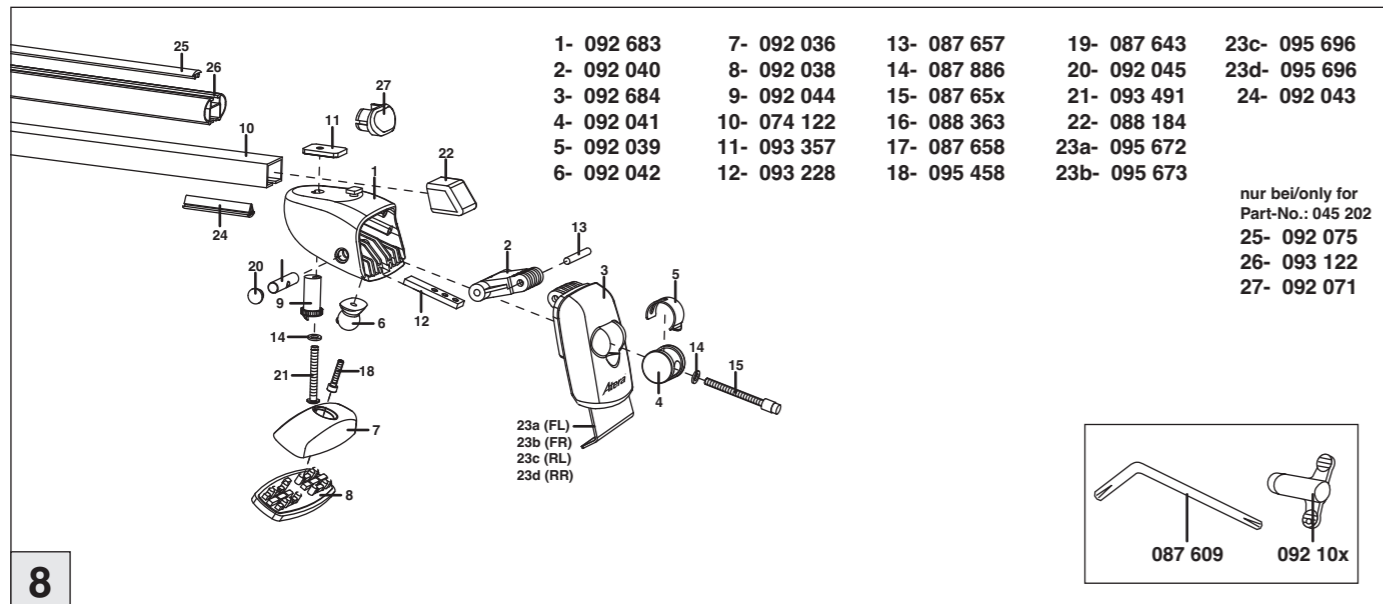

Atera SIGNO

Ford Mondeo Turnier 06/2007–01/2015
(ohne Reling/without rail/sans barres)

6

nur bei / only for Part-No.: 045 202

7

8

Atera SIGNO

Ford
Mondeo Turnier 06/2007–01/2015
(ohne Reling/without rail/sans barres de toit)

Part-No. : 044 202
Part-No. : 045 202

Atera
MADE IN GERMANY
Atera GmbH
Im Herrach 1
D-88299 Leutkirch
Internet: www.atera.de

Atera SIGNO

Ford Mondeo Turnier 06/2007–01/2015
(ohne Reling/without rail/sans barres)

Atera SIGNO

Ford Mondeo Turnier 06/2007–01/2015
(ohne Reling/without rail/sans barres)

INFO