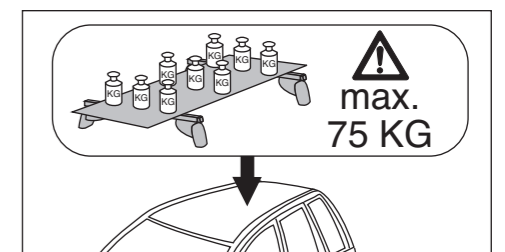

Atera
MADE IN GERMANY
Atera GmbH
Im Herrach 1
D-88299 Leutkirch
Internet: www.atera.de