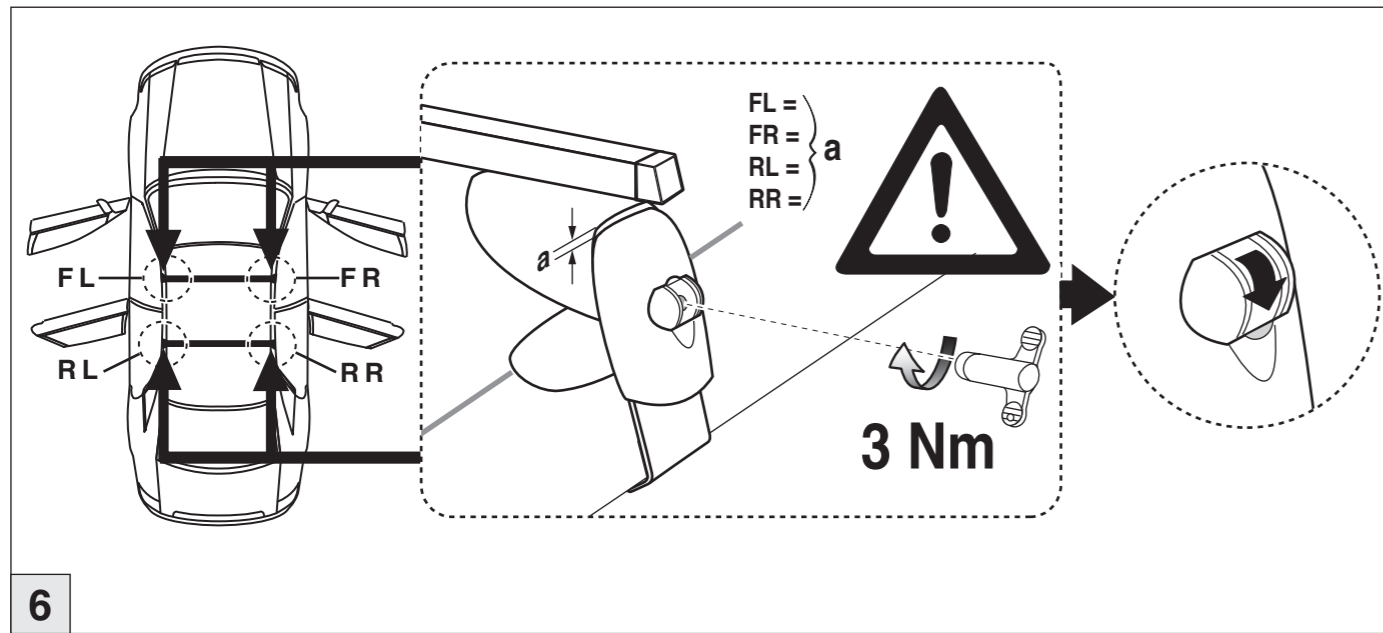

Atera SIGNO

Ford Mondeo Turnier 06/2007–01/2015
(ohne Reling/without rail/sans barres)

6

nur bei / only for Part-No.: 045 202

7

8

Atera SIGNO

Ford
Mondeo Turnier 06/2007–01/2015
(ohne Reling/without rail/sans barres de toit)

Part-No. : 044 202
Part-No. : 045 202

Atera
MADE IN GERMANY
Atera GmbH
Im Herrach 1
D-88299 Leutkirch
Internet: www.atera.de

Atera SIGNO

Ford Mondeo Turnier 06/2007–01/2015
(ohne Reling/without rail/sans barres)