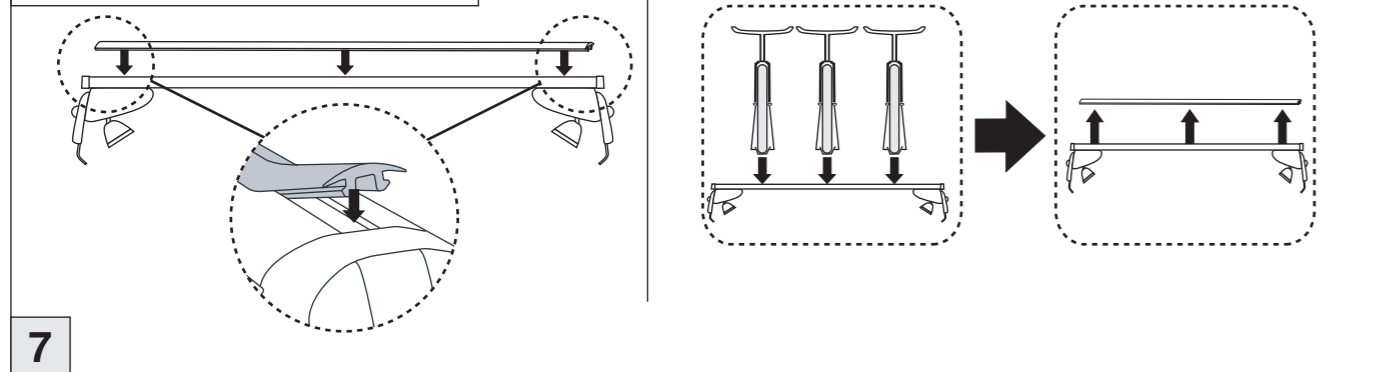

Atera SIGNO

Ford Mondeo Turnier 06/2007–01/2015
(ohne Reling/without rail/sans barres)

6

nur bei / only for Part-No.: 045 202

7

8

Atera SIGNO

Ford
Mondeo Turnier 06/2007–01/2015
(ohne Reling/without rail/sans barres de toit)