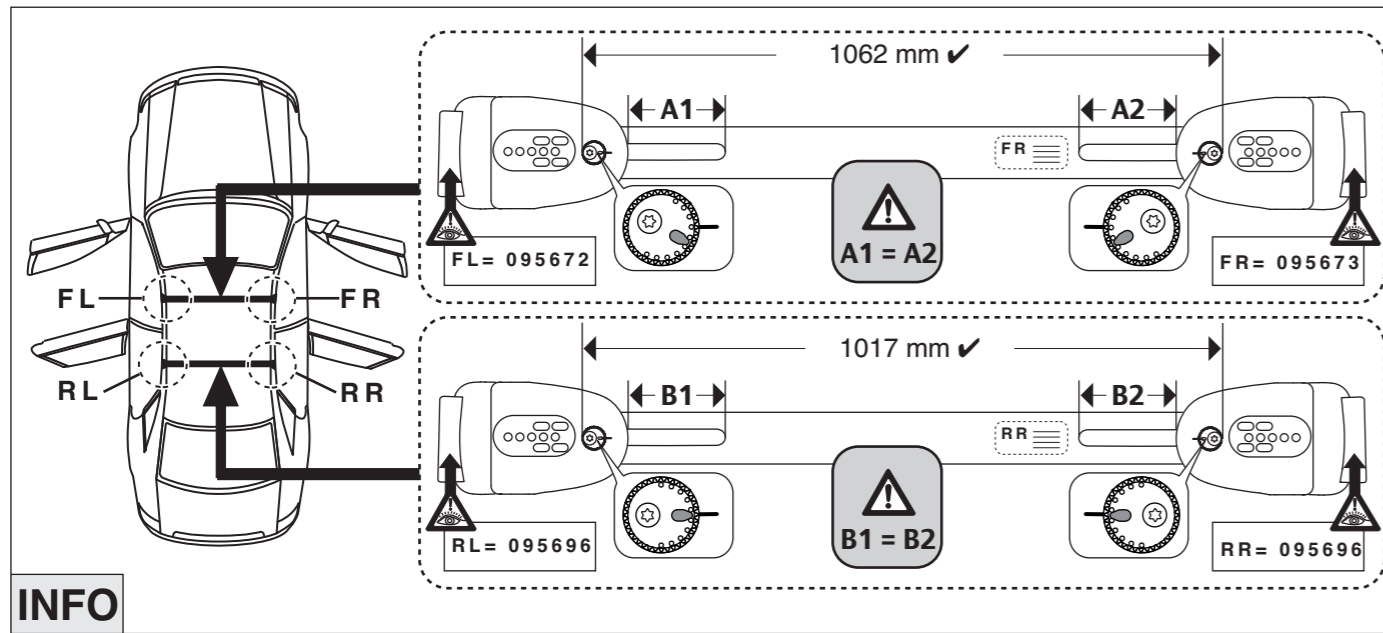

Part-No. : 044 202
Part-No. : 045 202

Atera
MADE IN GERMANY
Atera GmbH
Im Herrach 1
D-88299 Leutkirch
Internet: www.atera.de

Atera SIGNO

Ford Mondeo Turnier 06/2007–01/2015
(ohne Reling/without rail/sans barres)

Atera SIGNO

Ford Mondeo Turnier 06/2007–01/2015
(ohne Reling/without rail/sans barres)

INFO