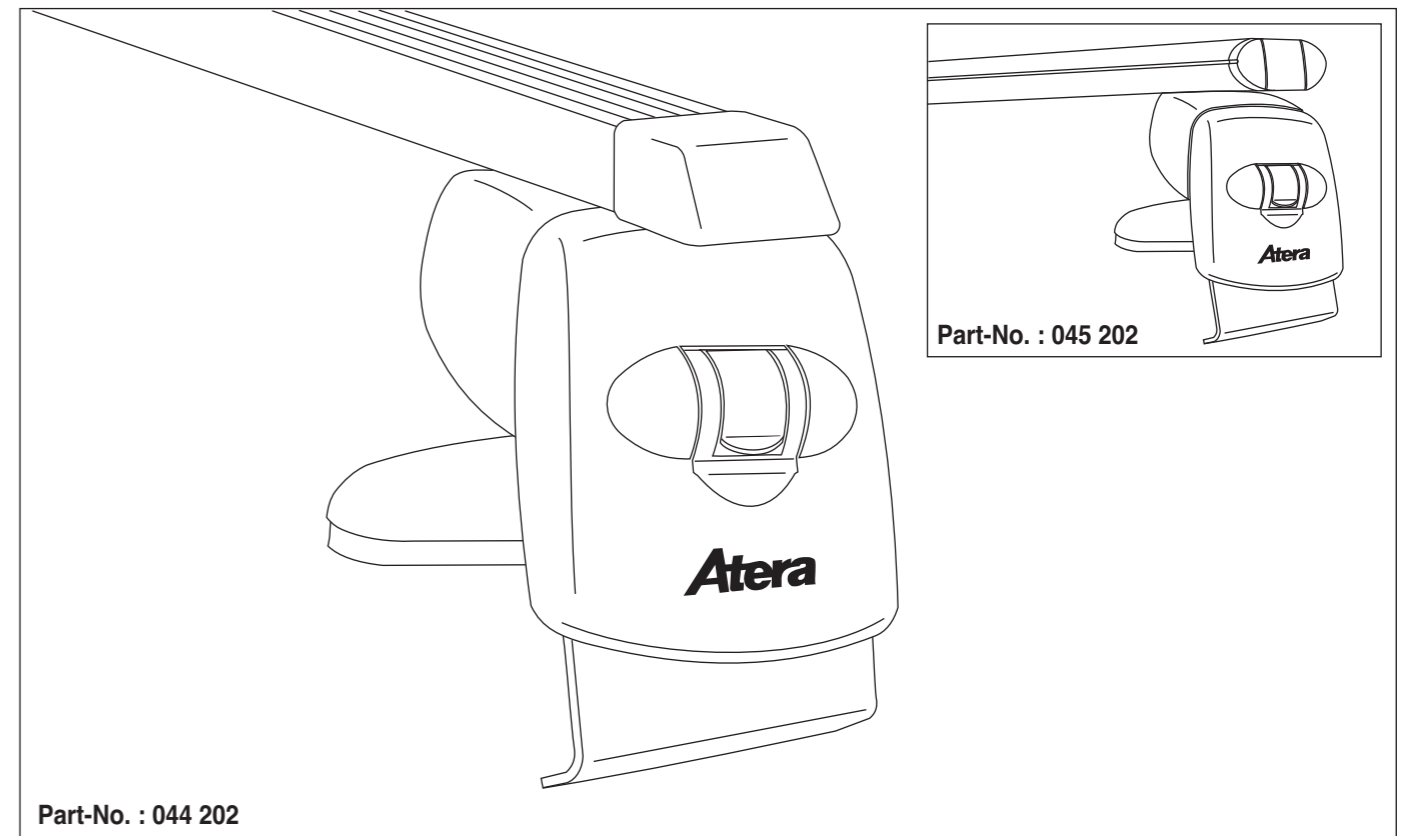

Atera SIGNO

Ford Mondeo Turnier 06/2007–01/2015
(ohne Reling/without rail/sans barres)

6

nur bei / only for Part-No.: 045 202

7

8

Atera SIGNO

Ford
Mondeo Turnier 06/2007–01/2015
(ohne Reling/without rail/sans barres de toit)

Part-No. : 044 202
Part-No. : 045 202

Atera
MADE IN GERMANY
Atera GmbH
Im Herrach 1
D-88299 Leutkirch
Internet: www.atera.de

Atera SIGNO

Ford Mondeo Turnier 06/2007–01/2015
(ohne Reling/without rail/sans barres)

Atera SIGNO

Ford Mondeo Turnier 06/2007–01/2015
(ohne Reling/without rail/sans barres)

INFO