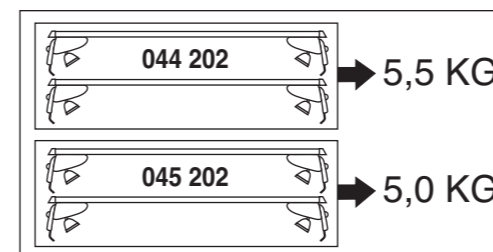

Atera
MADE IN GERMANY
Atera GmbH
Im Herrach 1
D-88299 Leutkirch
Internet: www.atera.de