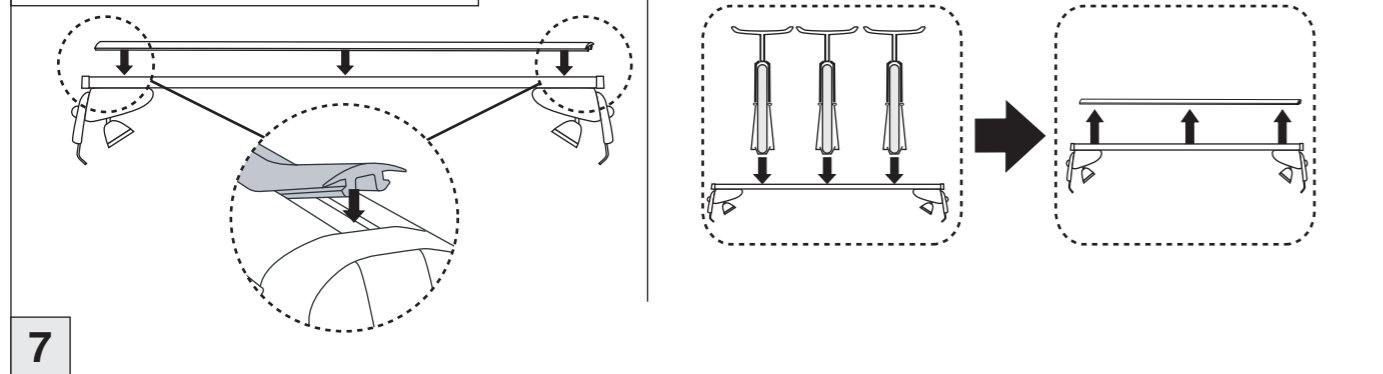

Atera SIGNO

Audi
A4 Limousine 12/2007–11/2015

6

nur bei / only for Part-No.: 045 205

7

8

Atera SIGNO

Audi
A4 Limousine (B8) 12/2007 – 11/2015