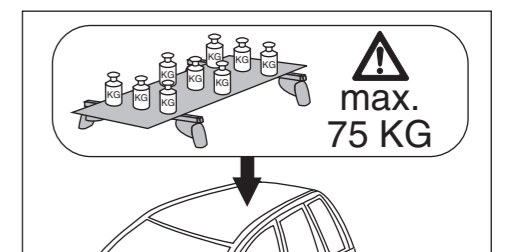

Atera SIGNO

Audi
A4 Limousine (B8) 12/2007 – 11/2015

Part-No. : 044 205
Part-No. : 045 205

Atera
MADE IN GERMANY

Atera GmbH
Im Herrach 1
D-88299 Leutkirch
Internet: www.atera.de