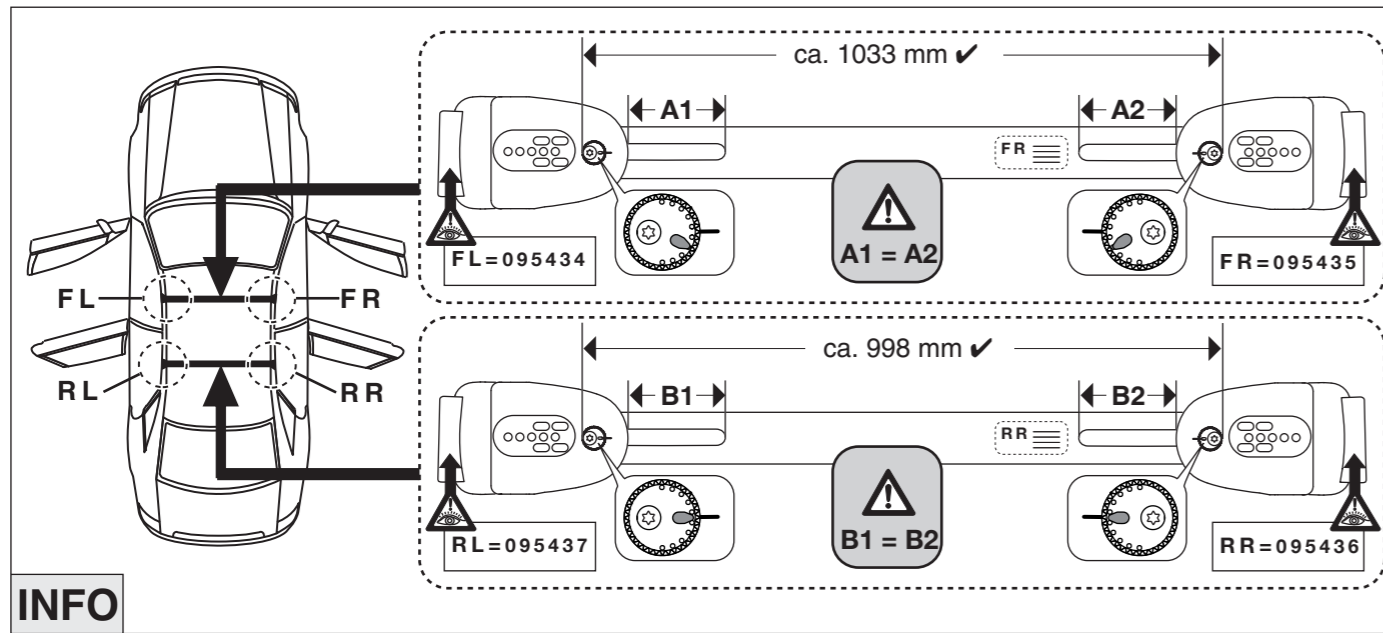

Part-No. : 044 205
Part-No. : 045 205

Atera
MADE IN GERMANY

Atera GmbH
Im Herrach 1
D-88299 Leutkirch
Internet: www.atera.de

Atera SIGNO

Audi
A4 Limousine 12/2007–11/2015

Atera SIGNO

Audi
A4 Limousine 12/2007–11/2015