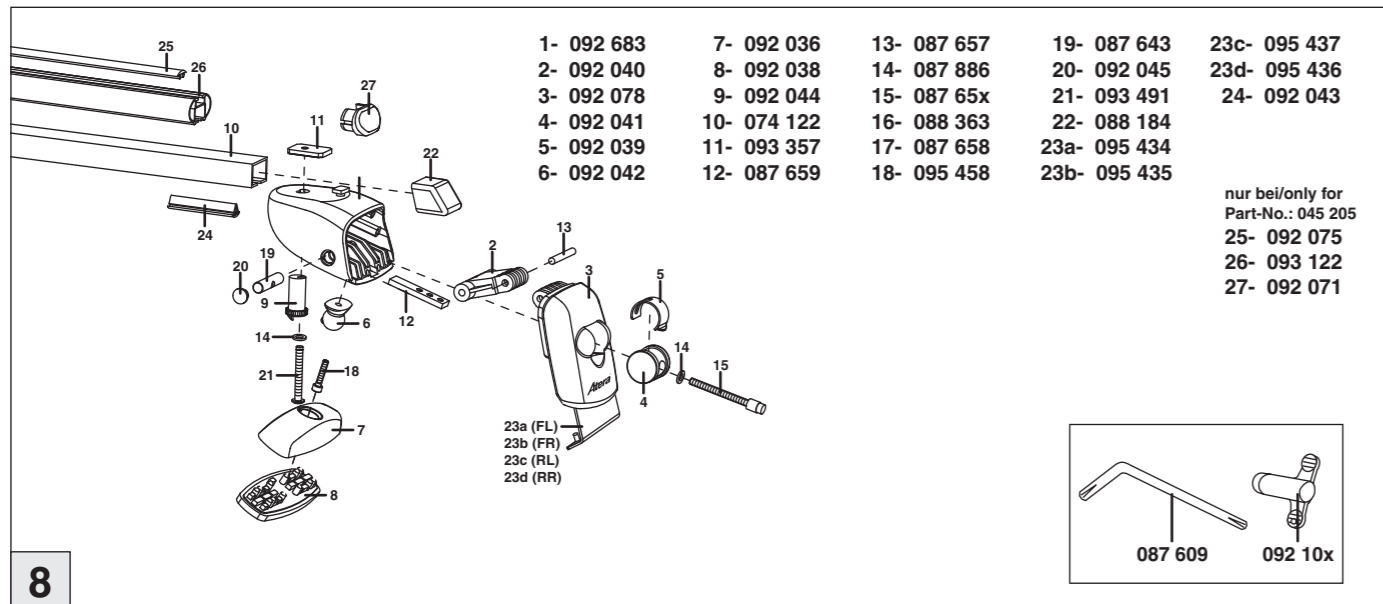

Atera SIGNO

Audi
A4 Limousine 12/2007–11/2015

6

nur bei / only for Part-No.: 045 205

7

8

Atera SIGNO

Audi
A4 Limousine (B8) 12/2007 – 11/2015

Part-No. : 044 205
Part-No. : 045 205

Atera
MADE IN GERMANY

Atera GmbH
Im Herrach 1
D-88299 Leutkirch
Internet: www.atera.de

Atera SIGNO

Audi
A4 Limousine 12/2007–11/2015

Atera SIGNO

Audi
A4 Limousine 12/2007–11/2015