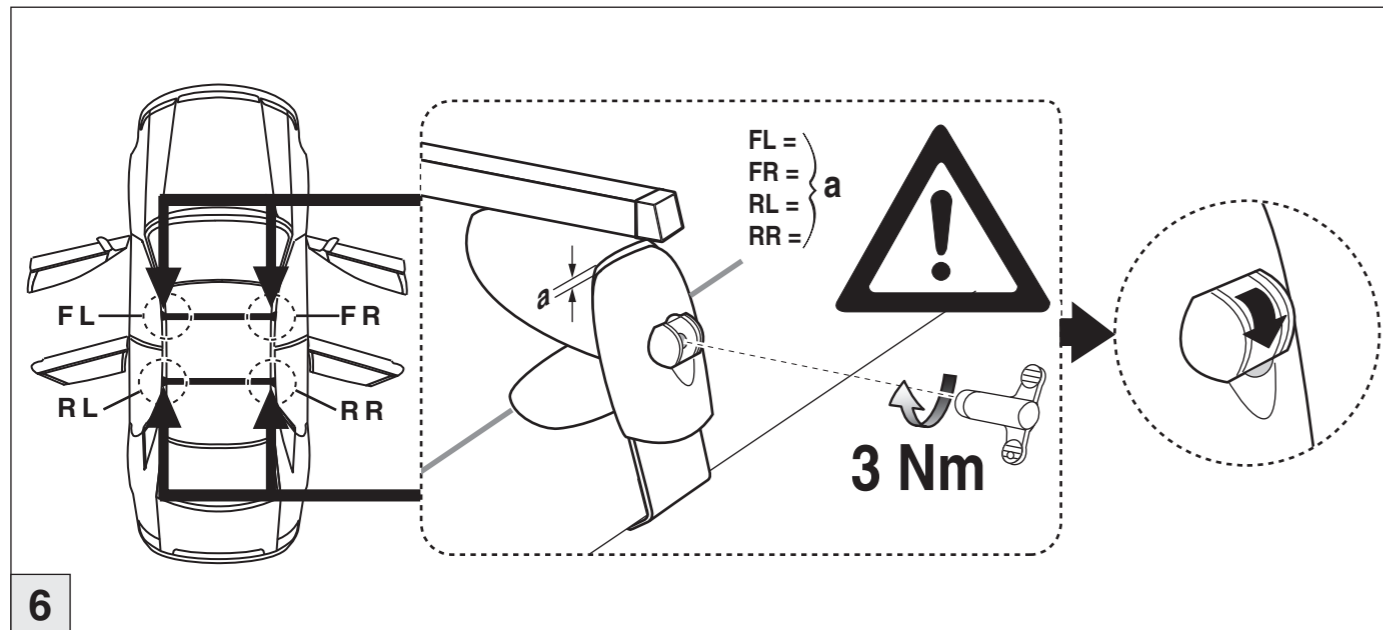

Atera SIGNO

Audi
A4 Limousine 12/2007–11/2015

6

nur bei / only for Part-No.: 045 205

7

8

Atera SIGNO

Audi
A4 Limousine (B8) 12/2007 – 11/2015