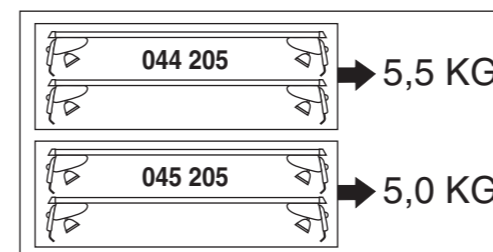

Atera SIGNO

Audi
A4 Limousine (B8) 12/2007 – 11/2015

Part-No. : 044 205
Part-No. : 045 205

Atera
MADE IN GERMANY

Atera GmbH
Im Herrach 1
D-88299 Leutkirch
Internet: www.atera.de