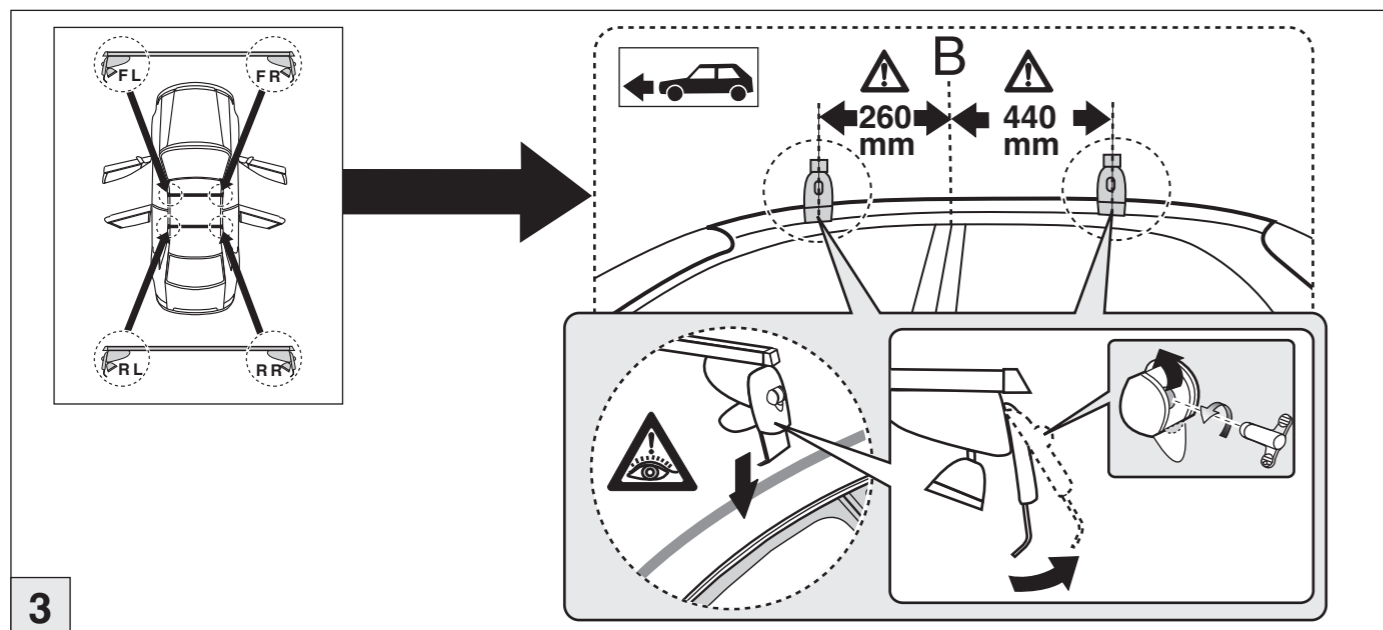

Part-No. : 044 206
Part-No. : 045 206

Atera
MADE IN GERMANY

Atera GmbH
Im Herrach 1
D-88299 Leutkirch
Internet: www.atera.de

Atera SIGNO

Opel Agila 2008–
Suzuki Splash 2008–

INFO

Atera SIGNO

Opel Agila 2008–
Suzuki Splash 2008–