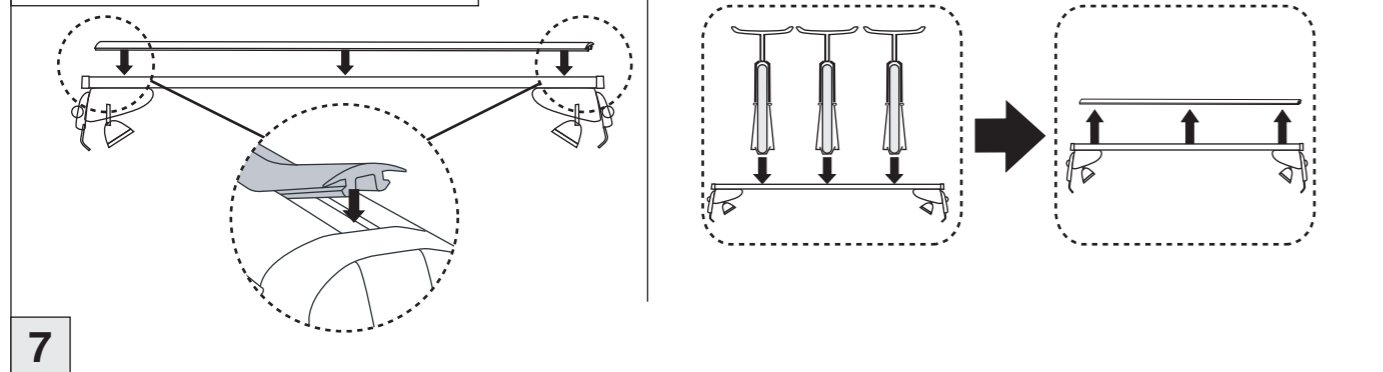

Atera SIGNO

Opel Agila 2008–
Suzuki Splash 2008–

6

nur bei / only for Part-No.: 045 206

7

8

Atera SIGNO

Opel Agila 2008–
Suzuki Splash 2008–