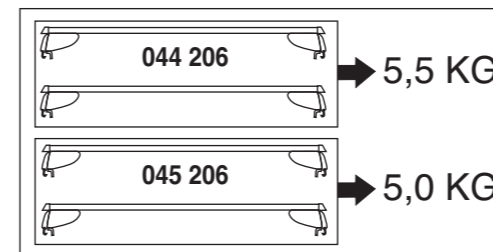

Atera SIGNO

Opel Agila 2008–
Suzuki Splash 2008–

Part-No. : 044 206
Part-No. : 045 206

Atera
MADE IN GERMANY

Atera GmbH
Im Herrach 1
D-88299 Leutkirch
Internet: www.atera.de