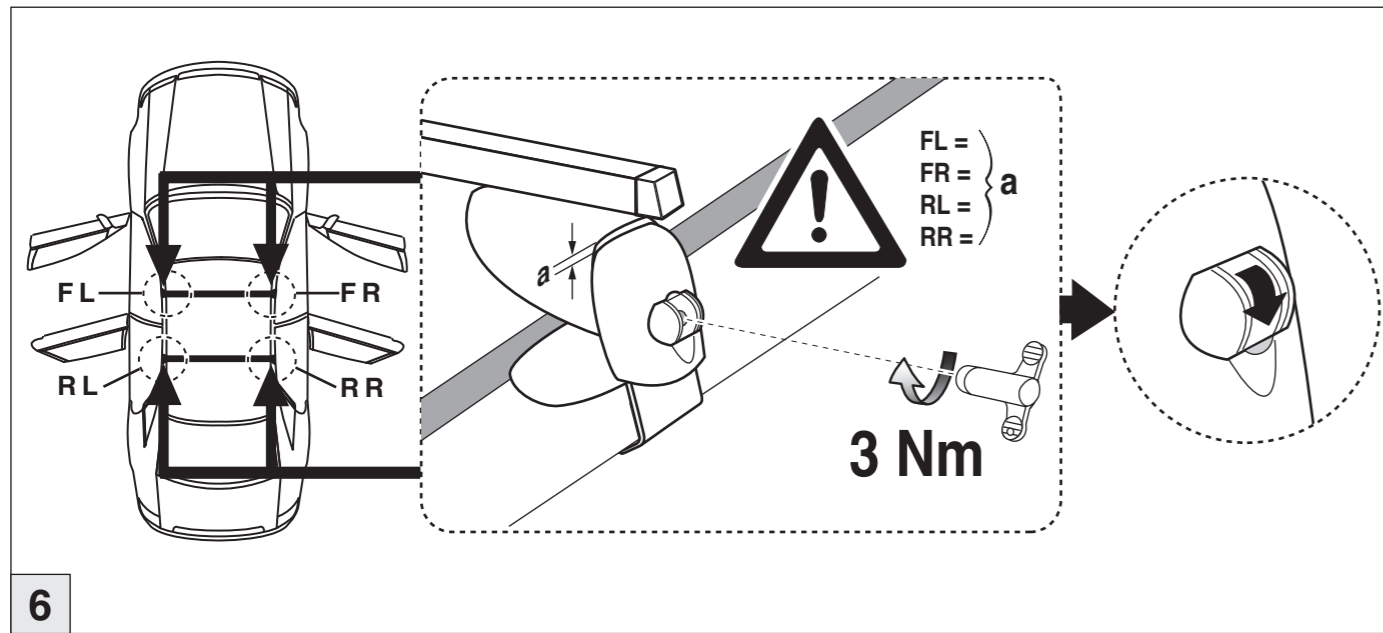

Atera SIGNO

Opel Agila 2008–
Suzuki Splash 2008–

6

nur bei / only for Part-No.: 045 206

7

8

Atera SIGNO

Opel Agila 2008–
Suzuki Splash 2008–

Part-No. : 044 206
Part-No. : 045 206

Atera
MADE IN GERMANY

Atera GmbH
Im Herrach 1
D-88299 Leutkirch
Internet: www.atera.de

Atera SIGNO

Opel Agila 2008–
Suzuki Splash 2008–

INFO

Atera SIGNO

Opel Agila 2008–
Suzuki Splash 2008–