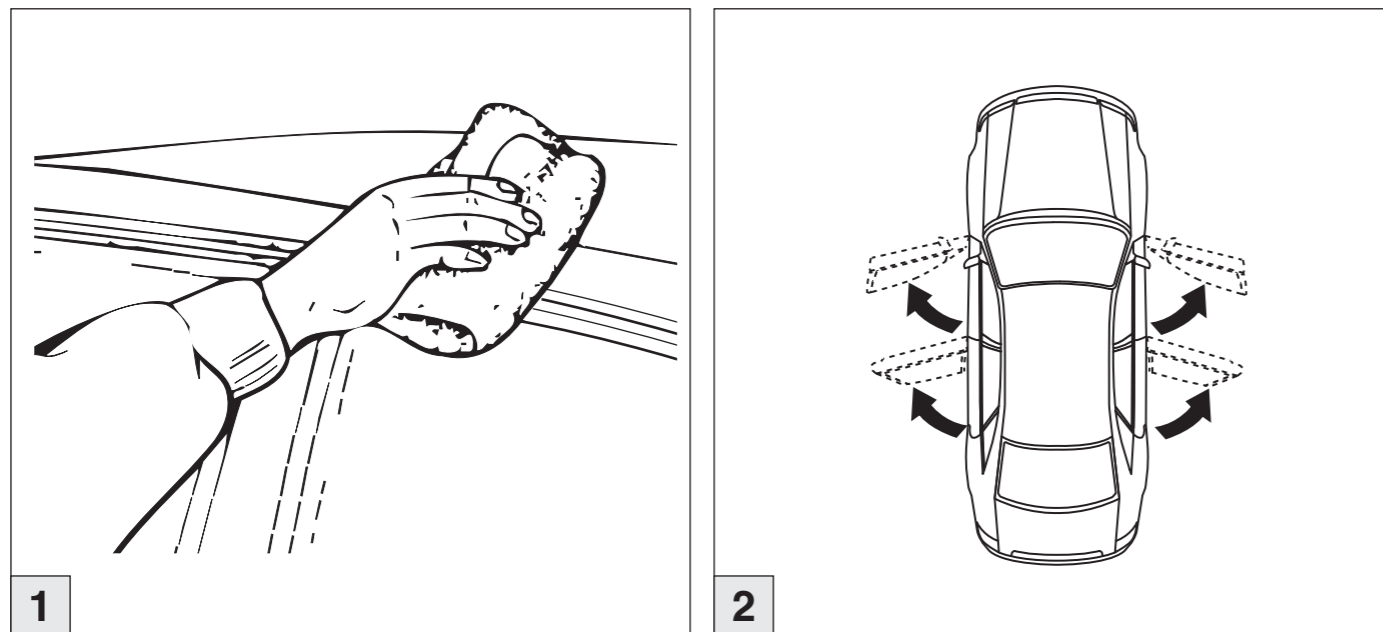

Part-No. : 044 206
Part-No. : 045 206

Atera
MADE IN GERMANY

Atera GmbH
Im Herrach 1
D-88299 Leutkirch
Internet: www.atera.de

Atera SIGNO

Opel Agila 2008–
Suzuki Splash 2008–

INFO

Atera SIGNO

Opel Agila 2008–
Suzuki Splash 2008–