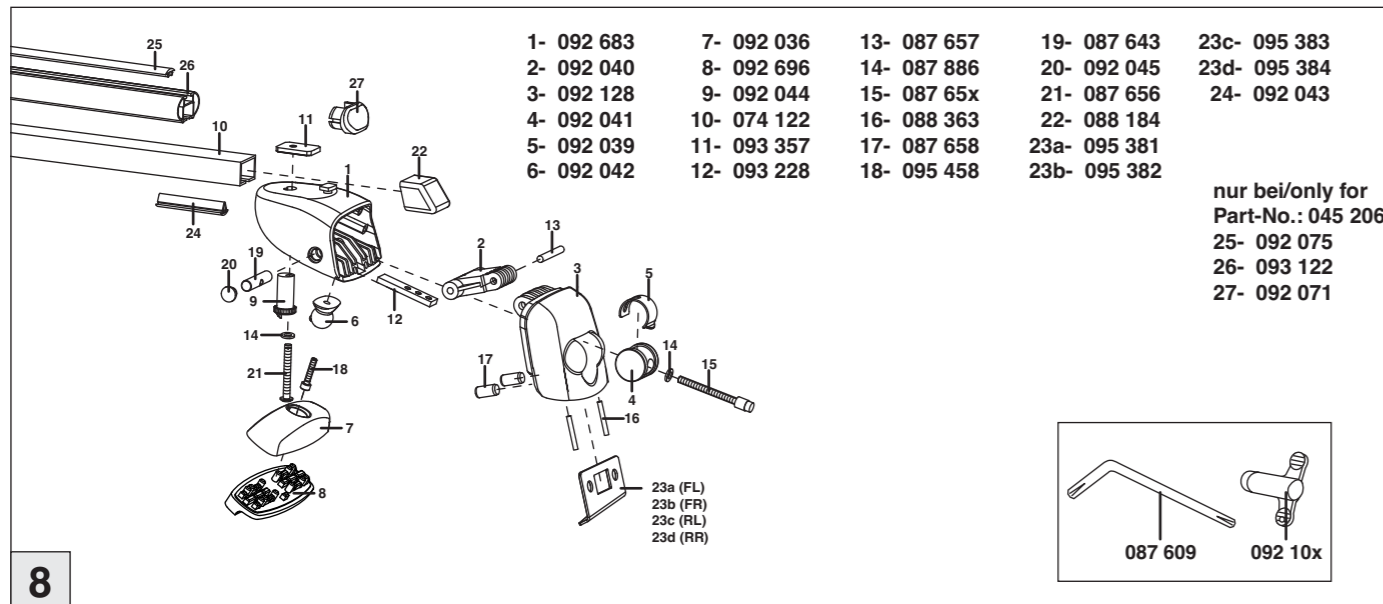

Atera SIGNO

Opel Agila 2008–
Suzuki Splash 2008–

6

nur bei / only for Part-No.: 045 206

7

8

Atera SIGNO

Opel Agila 2008–
Suzuki Splash 2008–

Part-No. : 044 206
Part-No. : 045 206

Atera
MADE IN GERMANY

Atera GmbH
Im Herrach 1
D-88299 Leutkirch
Internet: www.atera.de

Atera SIGNO

Opel Agila 2008–
Suzuki Splash 2008–

INFO

Atera SIGNO

Opel Agila 2008–
Suzuki Splash 2008–