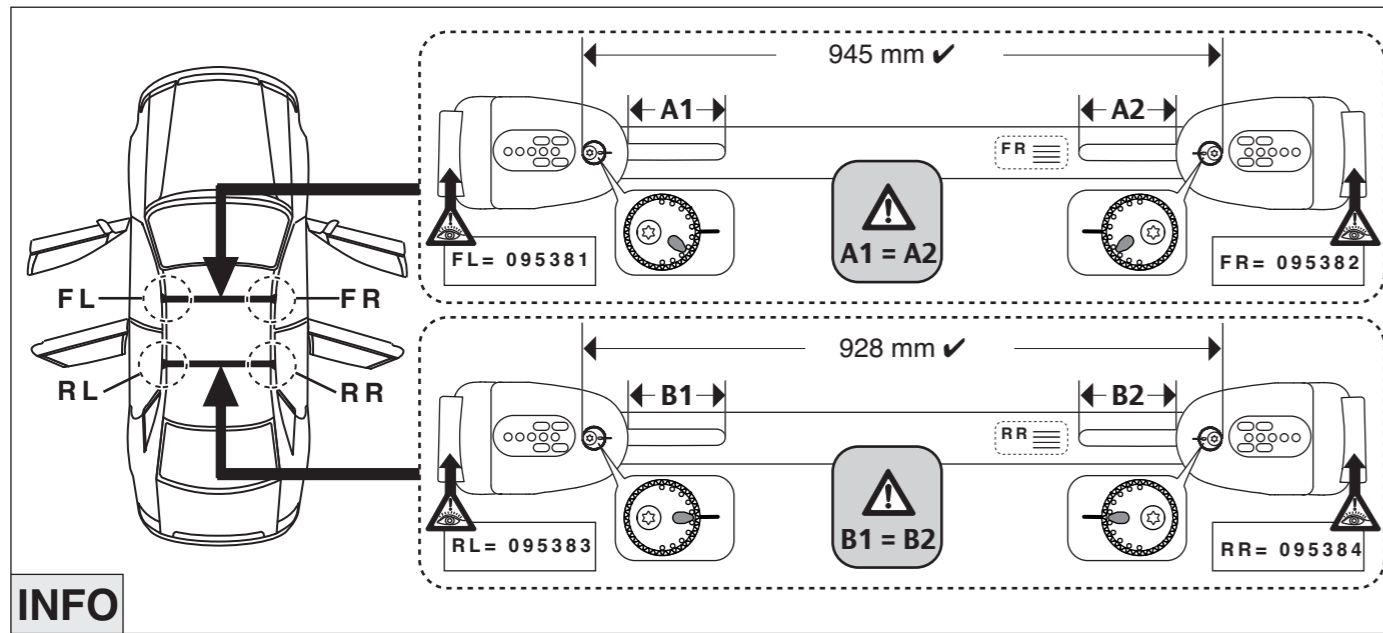

Atera SIGNO

Opel Agila 2008–
Suzuki Splash 2008–

6

nur bei / only for Part-No.: 045 206

7

8

Atera SIGNO

Opel Agila 2008–
Suzuki Splash 2008–

Part-No. : 044 206
Part-No. : 045 206

Atera
MADE IN GERMANY

Atera GmbH
Im Herrach 1
D-88299 Leutkirch
Internet: www.atera.de

Atera SIGNO

Opel Agila 2008–
Suzuki Splash 2008–

INFO

Atera SIGNO

Opel Agila 2008–
Suzuki Splash 2008–