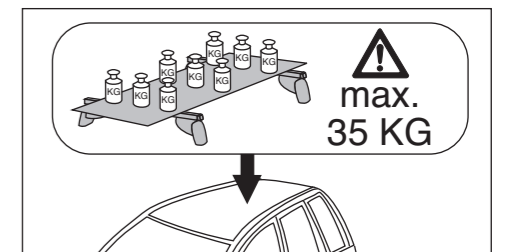

Atera SIGNO

Opel Agila 2008–
Suzuki Splash 2008–

Part-No. : 044 206
Part-No. : 045 206

Atera
MADE IN GERMANY

Atera GmbH
Im Herrach 1
D-88299 Leutkirch
Internet: www.atera.de