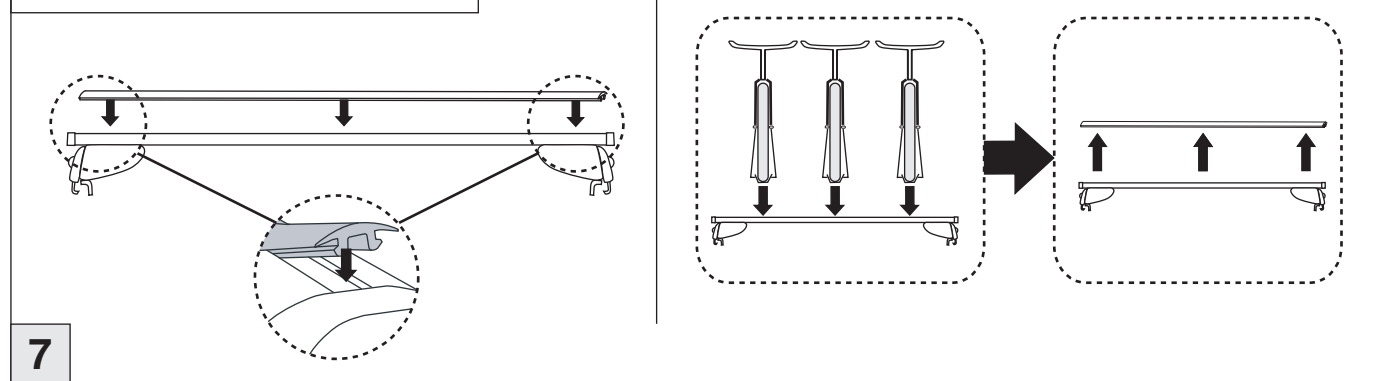

Atera SIGNO

Subaru Forester 04/2008-

nur bei / only for Part-No.: 045 209

Atera SIGNO

Subaru Forester

04/2008-03/2013

Part-No. : 044 209
 Part-No. : 045 209

Atera
 MADE IN GERMANY