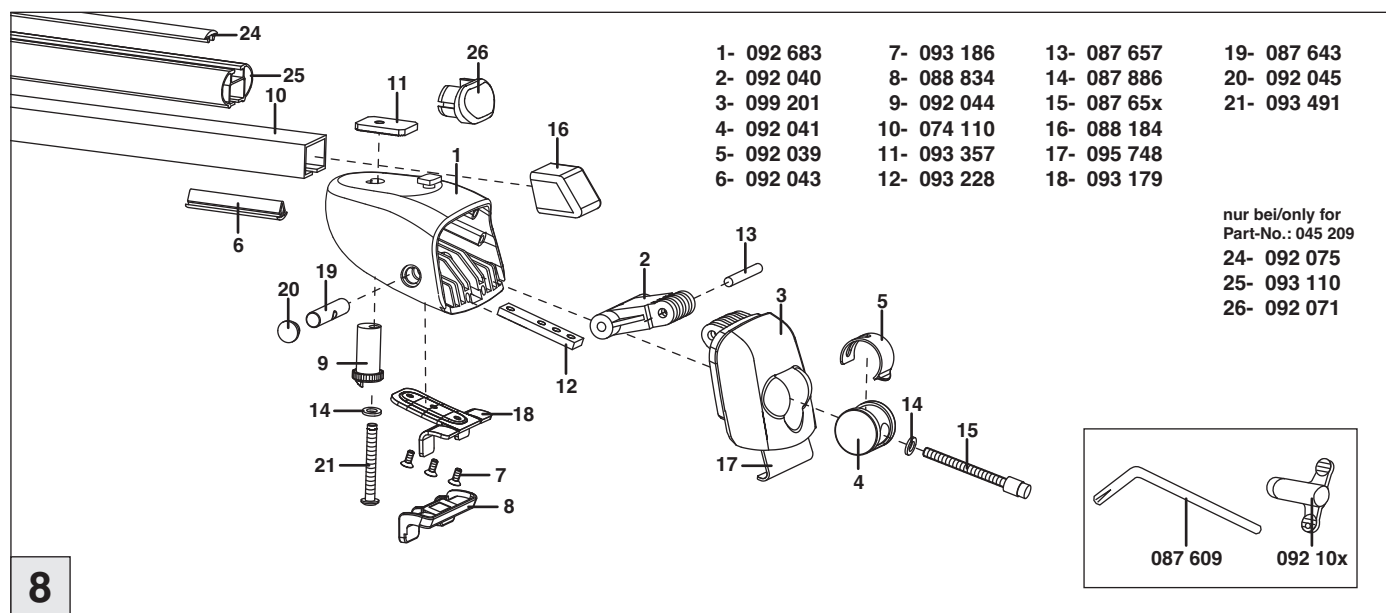

Atera SIGNO

Subaru Forester 04/2008-

nur bei / only for Part-No.: 045 209

Atera SIGNO

Subaru Forester

04/2008-03/2013

Part-No. : 044 209
 Part-No. : 045 209

Atera
 MADE IN GERMANY