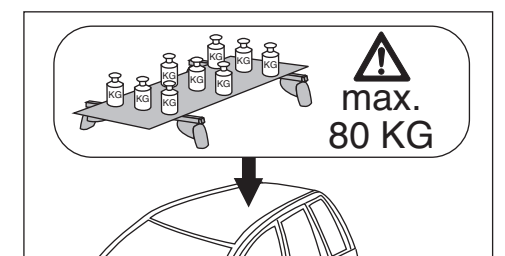

Atera SIGNO

Subaru Forester 04/2008-

nur bei / only for Part-No.: 045 209

Atera SIGNO

Subaru Forester

04/2008-03/2013

Part-No. : 044 209
 Part-No. : 045 209

Atera
 MADE IN GERMANY