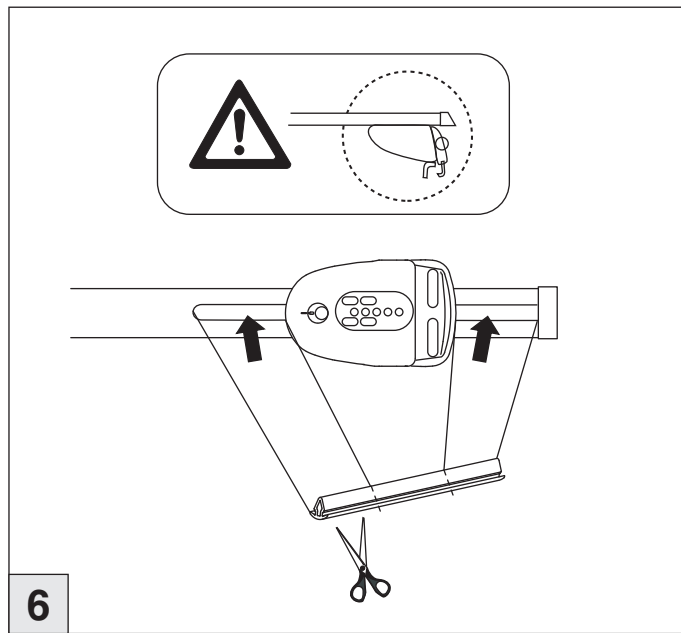

Atera SIGNO

Subaru Forester 04/2008-

nur bei / only for Part-No.: 045 209

Atera SIGNO

Subaru Forester

04/2008-03/2013

Part-No. : 044 209
 Part-No. : 045 209

Atera
 MADE IN GERMANY