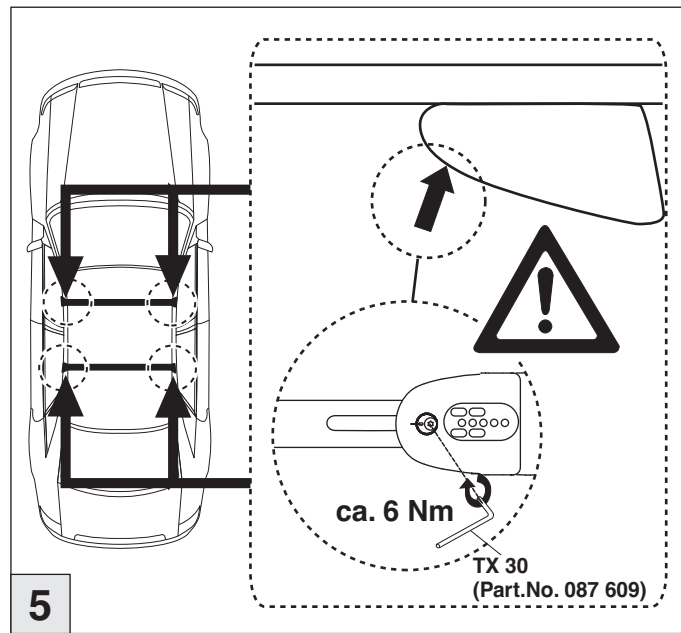

Atera SIGNO

Subaru Forester 04/2008-

nur bei / only for Part-No.: 045 209

Atera SIGNO

Subaru Forester

04/2008-03/2013

Part-No. : 044 209
 Part-No. : 045 209

Atera
 MADE IN GERMANY