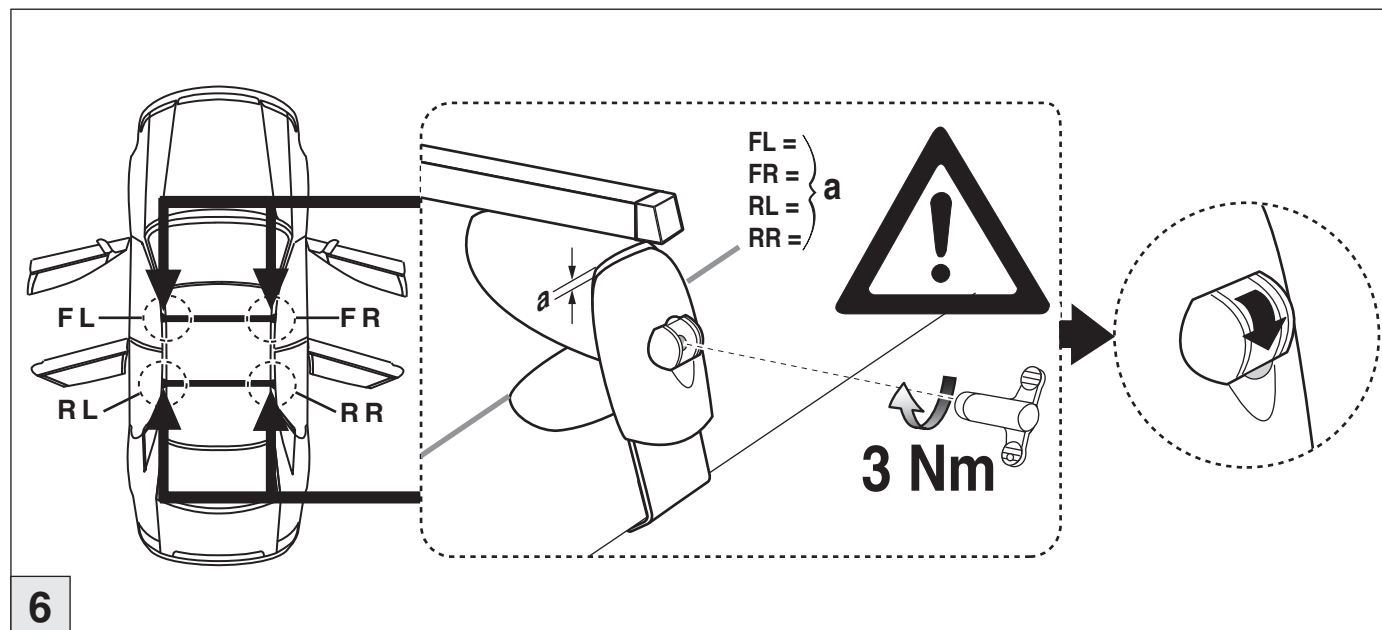

Atera SIGNO

Skoda
Superb 7/2008-06/2015

6

nur bei / only for Part-No.: 045 210

7

8

Atera SIGNO

Skoda
Superb 7/2008 - 06/2015

Part-No. : 044 210
Part-No. : 045 210

Atera
MADE IN GERMANY

Atera GmbH
Im Herrach 1
D-88299 Leutkirch
Internet: www.atera.de

Atera SIGNO

Skoda
Superb 7/2008–06/2015

INFO

Atera SIGNO

Skoda
Superb 7/2008–06/2015