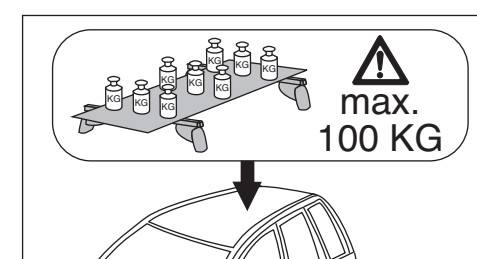

Atera SIGNO

Skoda
Superb 7/2008 - 06/2015

Part-No. : 044 210
Part-No. : 045 210

Atera
MADE IN GERMANY

Atera GmbH
Im Herrach 1
D-88299 Leutkirch
Internet: www.atera.de