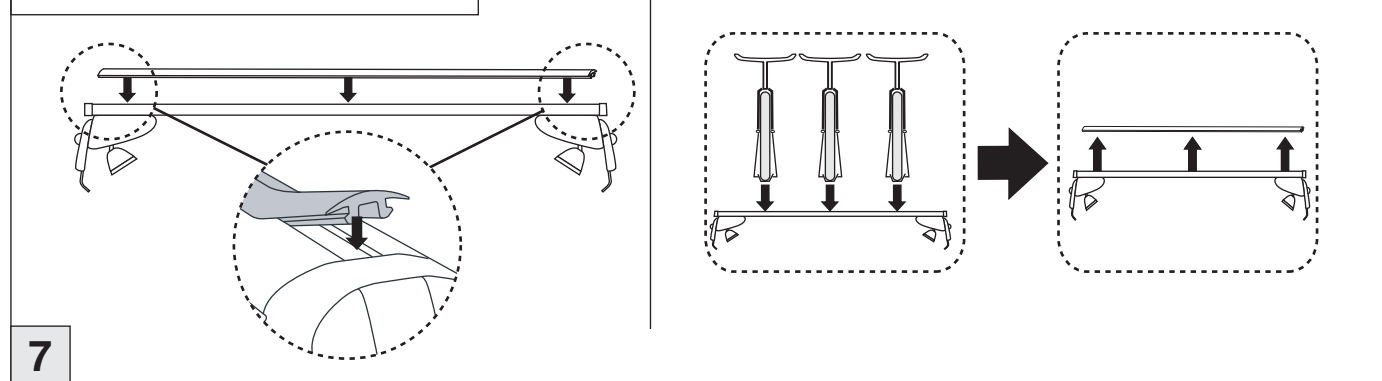

Atera SIGNO

Skoda
Superb 7/2008-06/2015

6

nur bei / only for Part-No.: 045 210

7

8

Atera SIGNO

Skoda
Superb 7/2008 - 06/2015

Part-No. : 044 210
Part-No. : 045 210

Atera
MADE IN GERMANY

Atera GmbH
Im Herrach 1
D-88299 Leutkirch
Internet: www.atera.de

Atera SIGNO

Skoda
Superb 7/2008–06/2015

INFO

Atera SIGNO

Skoda
Superb 7/2008–06/2015