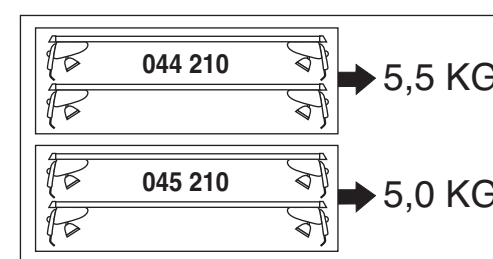

Atera SIGNO

Skoda
Superb 7/2008-06/2015

6

nur bei / only for Part-No.: 045 210

7

8

Atera SIGNO

Skoda
Superb 7/2008 - 06/2015

Part-No. : 044 210
Part-No. : 045 210

Atera
MADE IN GERMANY

Atera GmbH
Im Herrach 1
D-88299 Leutkirch
Internet: www.atera.de

Atera SIGNO

Skoda
Superb 7/2008–06/2015

INFO

Atera SIGNO

Skoda
Superb 7/2008–06/2015