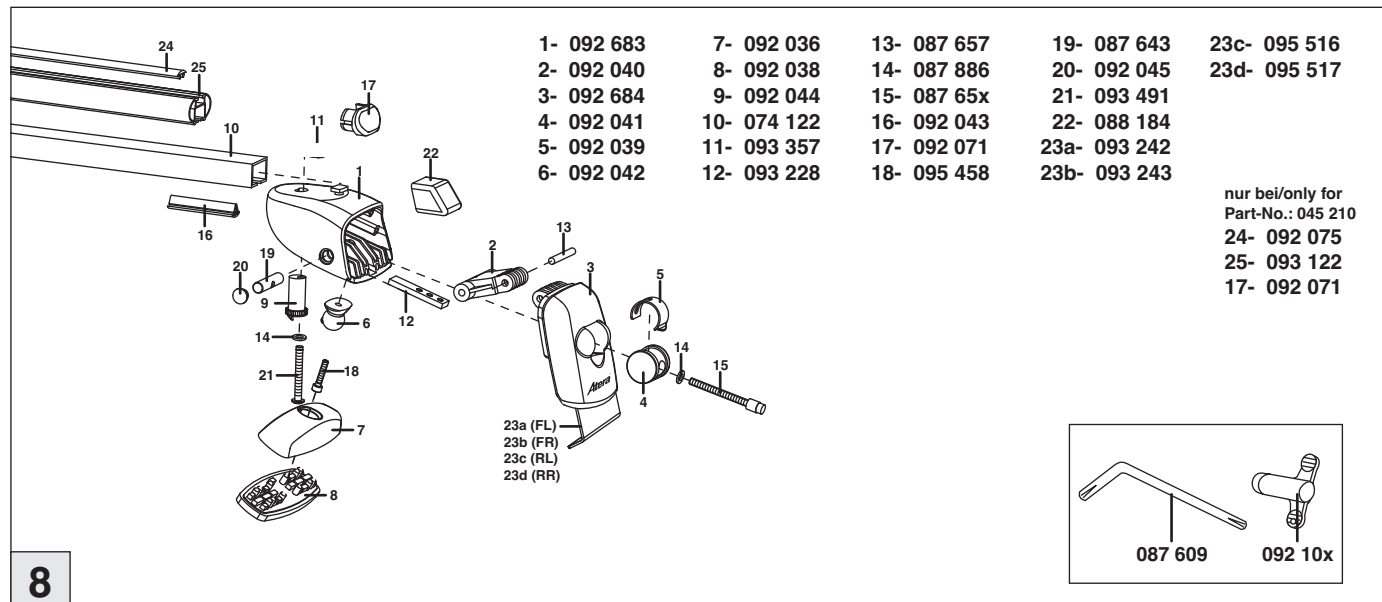

Atera SIGNO

Skoda
Superb 7/2008-06/2015

6

nur bei / only for Part-No.: 045 210

7

8

Atera SIGNO

Skoda
Superb 7/2008 - 06/2015

Part-No. : 044 210
Part-No. : 045 210

Atera
MADE IN GERMANY

Atera GmbH
Im Herrach 1
D-88299 Leutkirch
Internet: www.atera.de

Atera SIGNO

Skoda
Superb 7/2008–06/2015

INFO

Atera SIGNO

Skoda
Superb 7/2008–06/2015