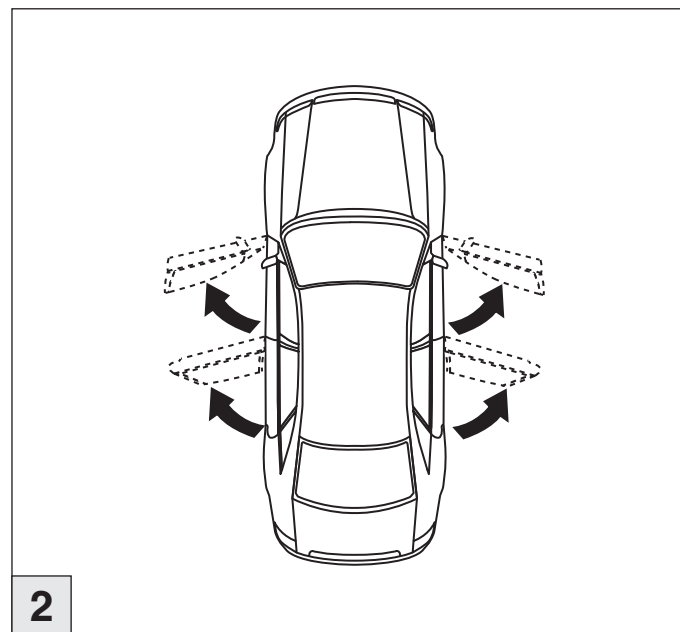

Part-No. : 044 210
Part-No. : 045 210

Atera
MADE IN GERMANY

Atera GmbH
Im Herrach 1
D-88299 Leutkirch
Internet: www.atera.de

Atera SIGNO

Skoda
Superb 7/2008–06/2015

INFO

Atera SIGNO

Skoda
Superb 7/2008–06/2015