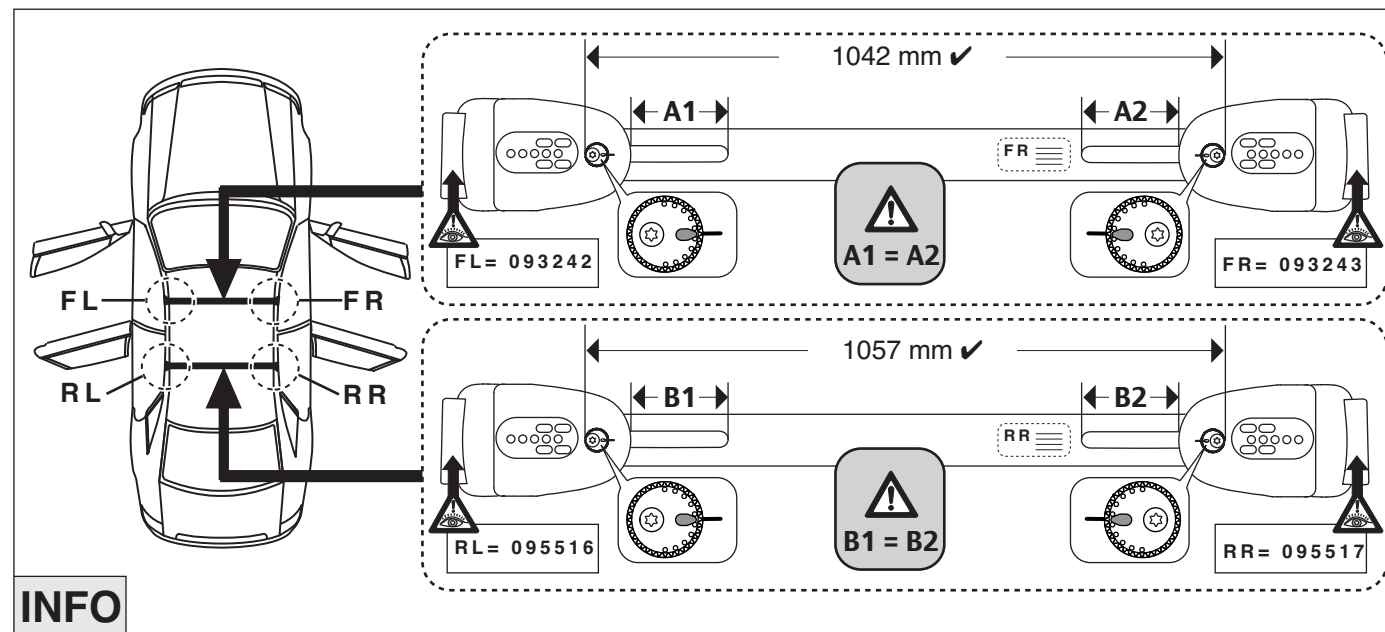

Atera SIGNO

Skoda
Superb 7/2008-06/2015

6

nur bei / only for Part-No.: 045 210

7

8

Atera SIGNO

Skoda
Superb 7/2008 - 06/2015

Part-No. : 044 210
Part-No. : 045 210

Atera
MADE IN GERMANY

Atera GmbH
Im Herrach 1
D-88299 Leutkirch
Internet: www.atera.de

Atera SIGNO

Skoda
Superb 7/2008–06/2015

INFO

Atera SIGNO

Skoda
Superb 7/2008–06/2015