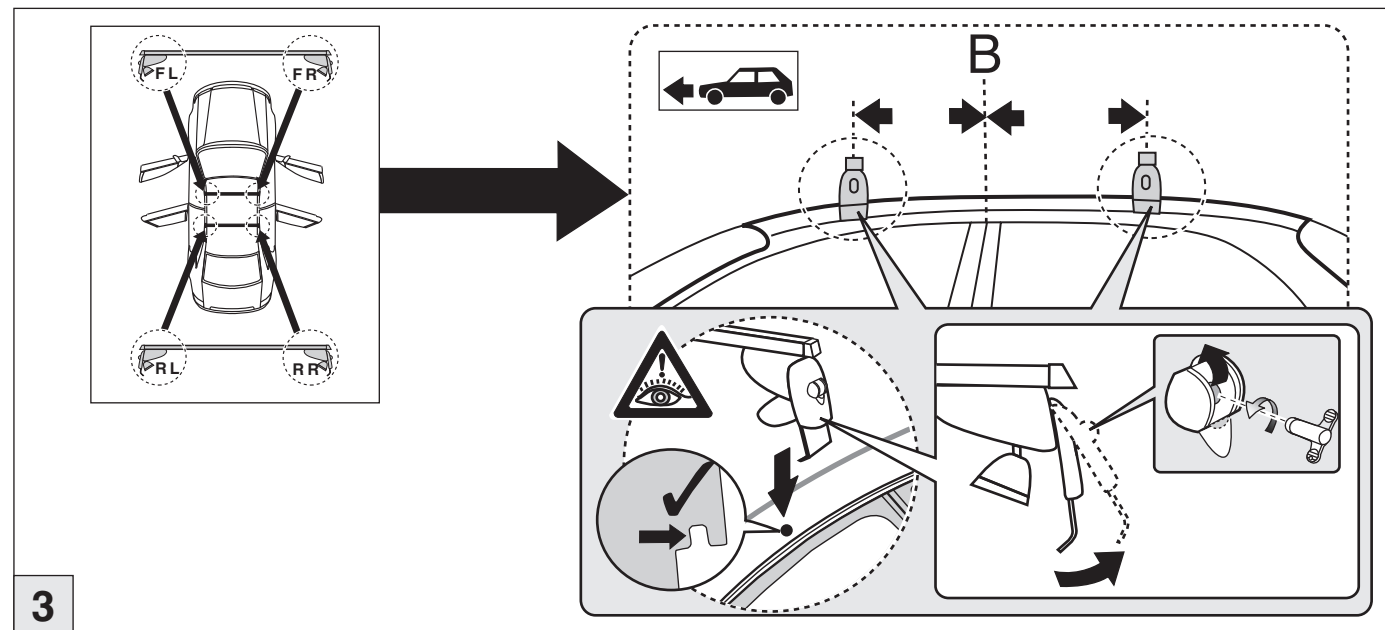

Atera SIGNO

Skoda
Superb 7/2008-06/2015

6

nur bei / only for Part-No.: 045 210

7

8

Atera SIGNO

Skoda
Superb 7/2008 - 06/2015

Part-No. : 044 210
Part-No. : 045 210

Atera
MADE IN GERMANY

Atera GmbH
Im Herrach 1
D-88299 Leutkirch
Internet: www.atera.de

Atera SIGNO

Skoda
Superb 7/2008–06/2015

INFO

Atera SIGNO

Skoda
Superb 7/2008–06/2015