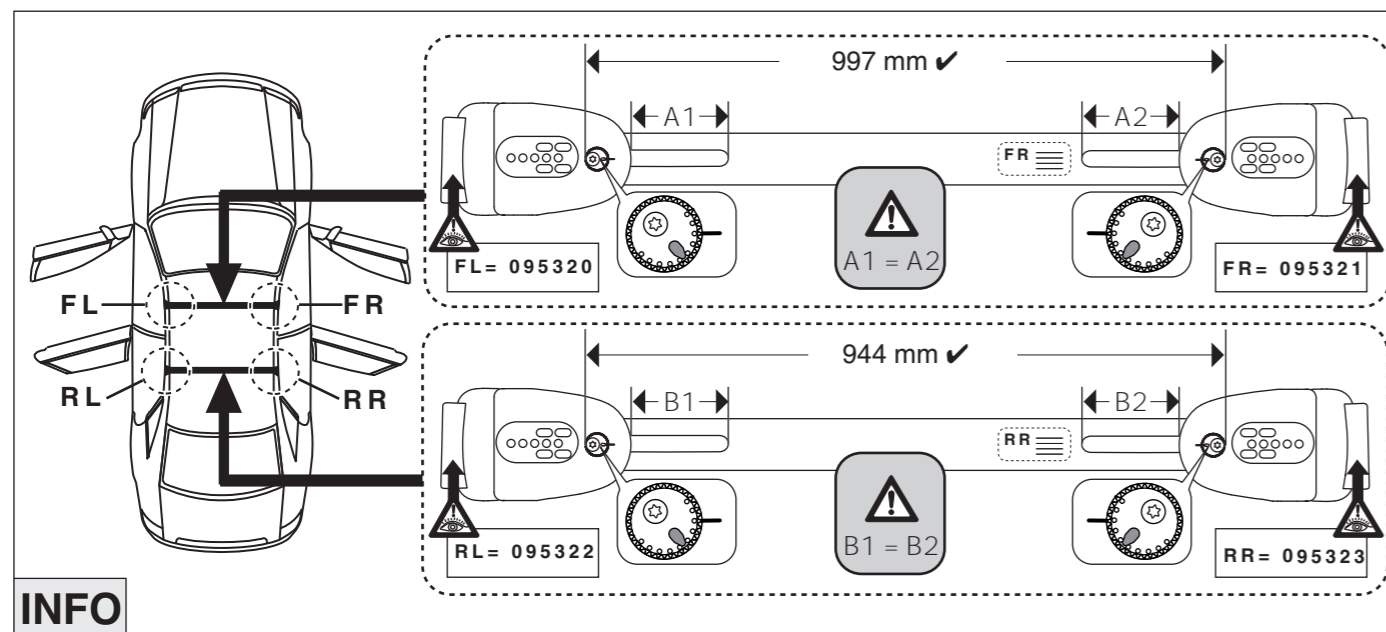

Atera SIGNO

Honda
Jazz 10/2008–10/2015

6

nur bei / only for Part-No.: 045 215

7

8

Atera SIGNO

Honda
Jazz 10/2008 – 10/2015

Part-No. : 044 215
Part-No. : 045 215

Part-No. : 044 215

Atera
Atera GmbH
Im Herrach 1
D-88299 Leutkirch
Internet: www.atera.de

Atera SIGNO

Honda
Jazz 10/2008–10/2015

INFO

Atera SIGNO

Honda
Jazz 10/2008–10/2015