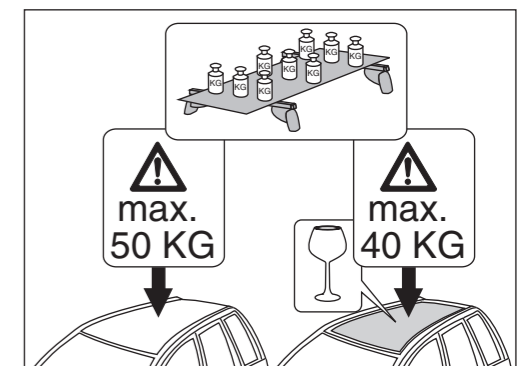

Atera
Atera GmbH
Im Herrach 1
D-88299 Leutkirch
Internet: www.atera.de