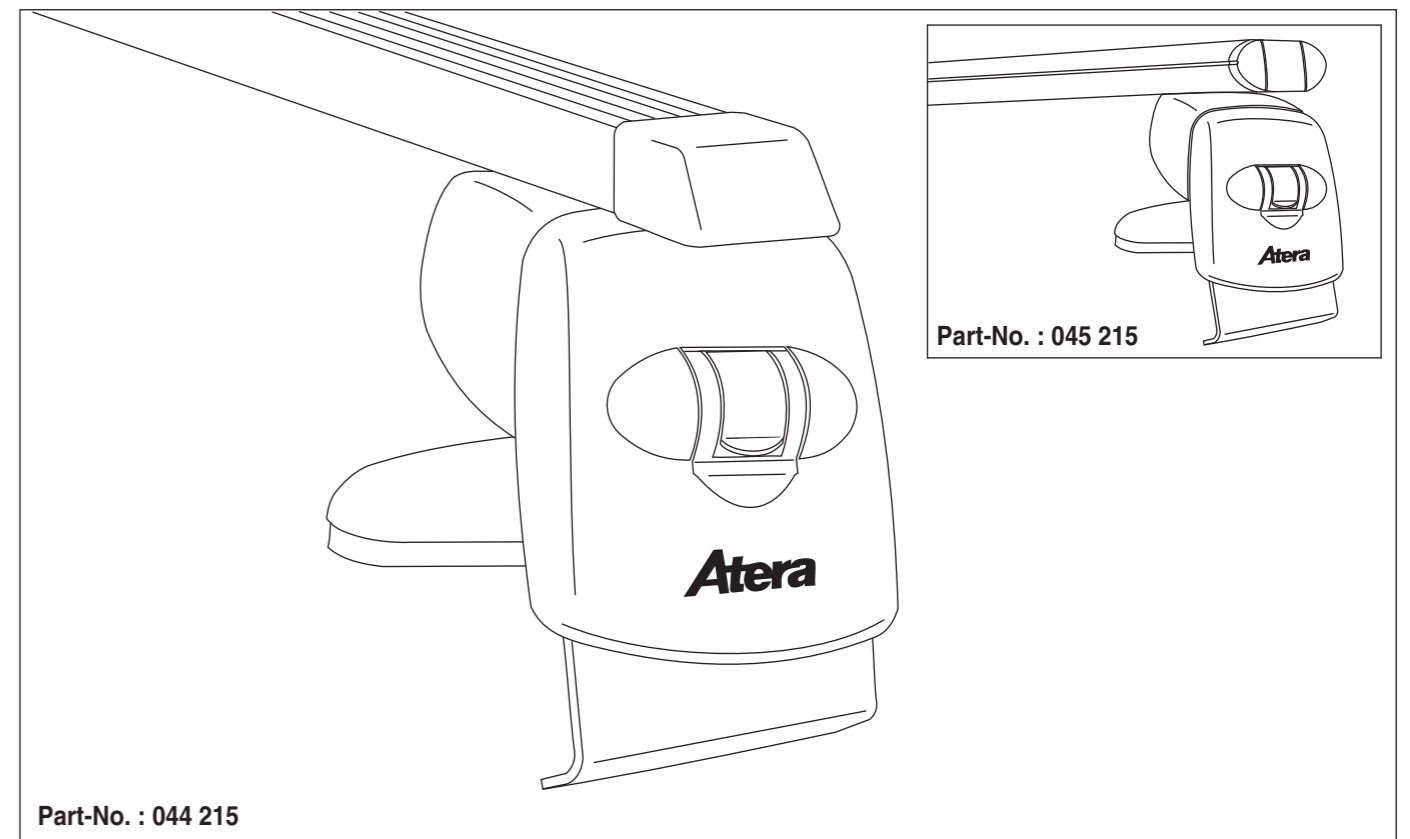

Atera SIGNO

Honda
Jazz 10/2008–10/2015

6

nur bei / only for Part-No.: 045 215

7

8

Atera SIGNO

Honda
Jazz 10/2008 – 10/2015

Part-No. : 044 215
Part-No. : 045 215

Part-No. : 044 215

Atera
Atera GmbH
Im Herrach 1
D-88299 Leutkirch
Internet: www.atera.de

Atera SIGNO

Honda
Jazz 10/2008–10/2015

INFO

Atera SIGNO

Honda
Jazz 10/2008–10/2015