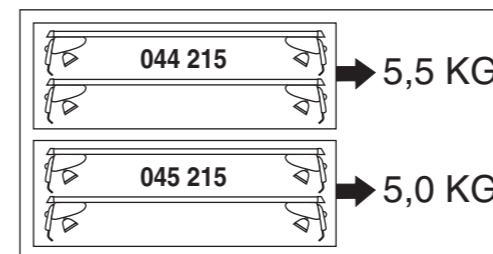

Atera SIGNO

Honda
Jazz 10/2008–10/2015

6

nur bei / only for Part-No.: 045 215

7

8

Atera SIGNO

Honda
Jazz 10/2008 – 10/2015

Part-No. : 044 215
Part-No. : 045 215

Part-No. : 044 215

Atera
Atera GmbH
Im Herrach 1
D-88299 Leutkirch
Internet: www.atera.de

Atera SIGNO

Honda
Jazz 10/2008–10/2015

INFO

Atera SIGNO

Honda
Jazz 10/2008–10/2015