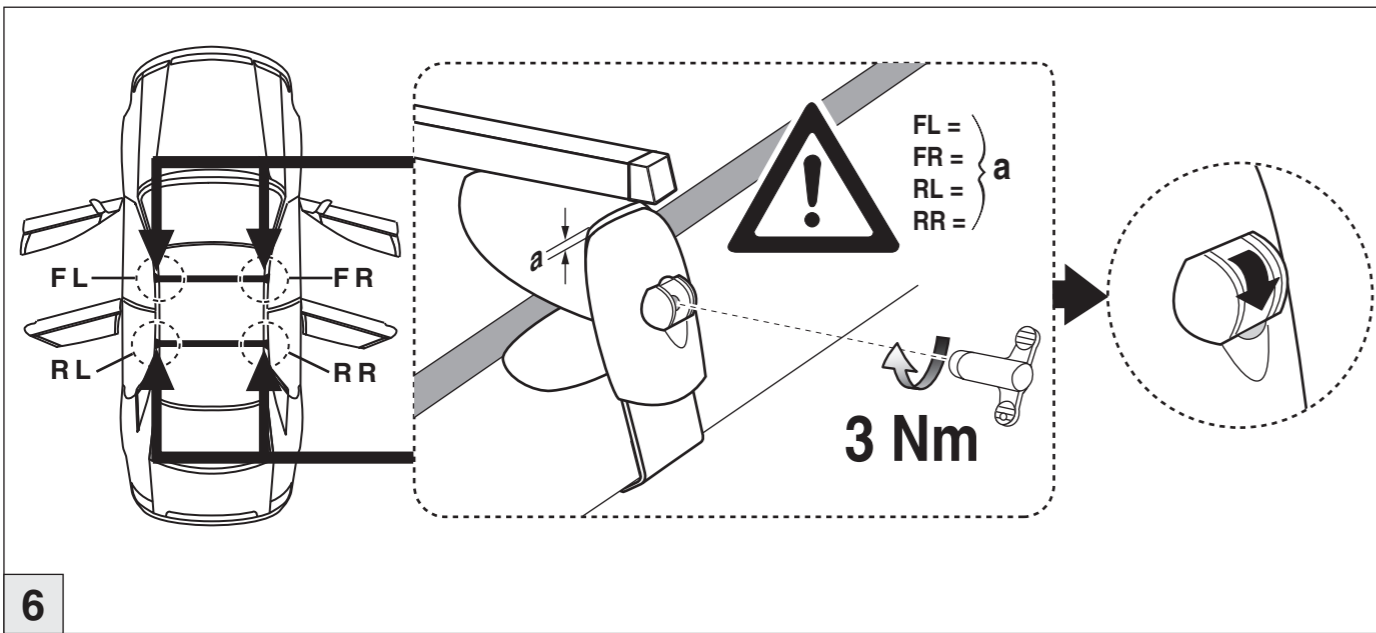

Atera SIGNO

Honda
Jazz 10/2008–10/2015

6

nur bei / only for Part-No.: 045 215

7

8

Atera SIGNO

Honda
Jazz 10/2008 – 10/2015

Part-No. : 044 215
Part-No. : 045 215

Part-No. : 044 215

Atera
Atera GmbH
Im Herrach 1
D-88299 Leutkirch
Internet: www.atera.de

Atera SIGNO

Honda
Jazz 10/2008–10/2015

INFO

Atera SIGNO

Honda
Jazz 10/2008–10/2015