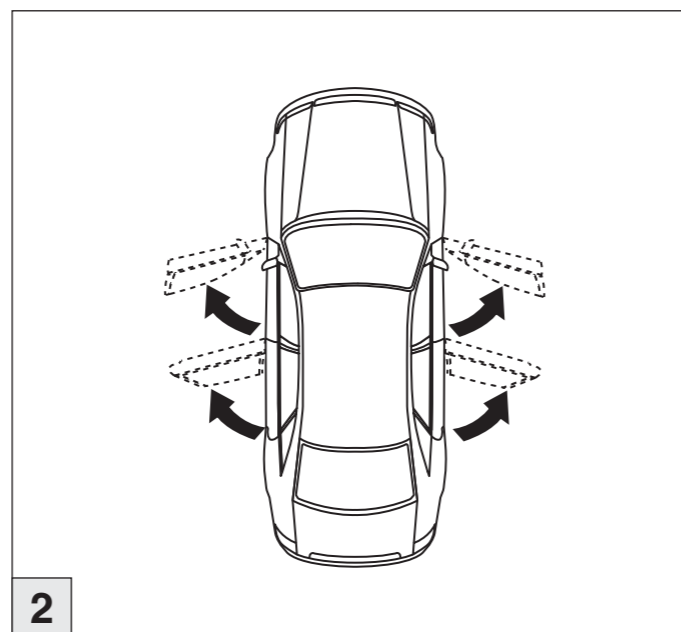

Part-No. : 044 215
Part-No. : 045 215

Part-No. : 044 215

Atera
Atera GmbH
Im Herrach 1
D-88299 Leutkirch
Internet: www.atera.de

Atera SIGNO

Honda
Jazz 10/2008–10/2015

INFO

Atera SIGNO

Honda
Jazz 10/2008–10/2015