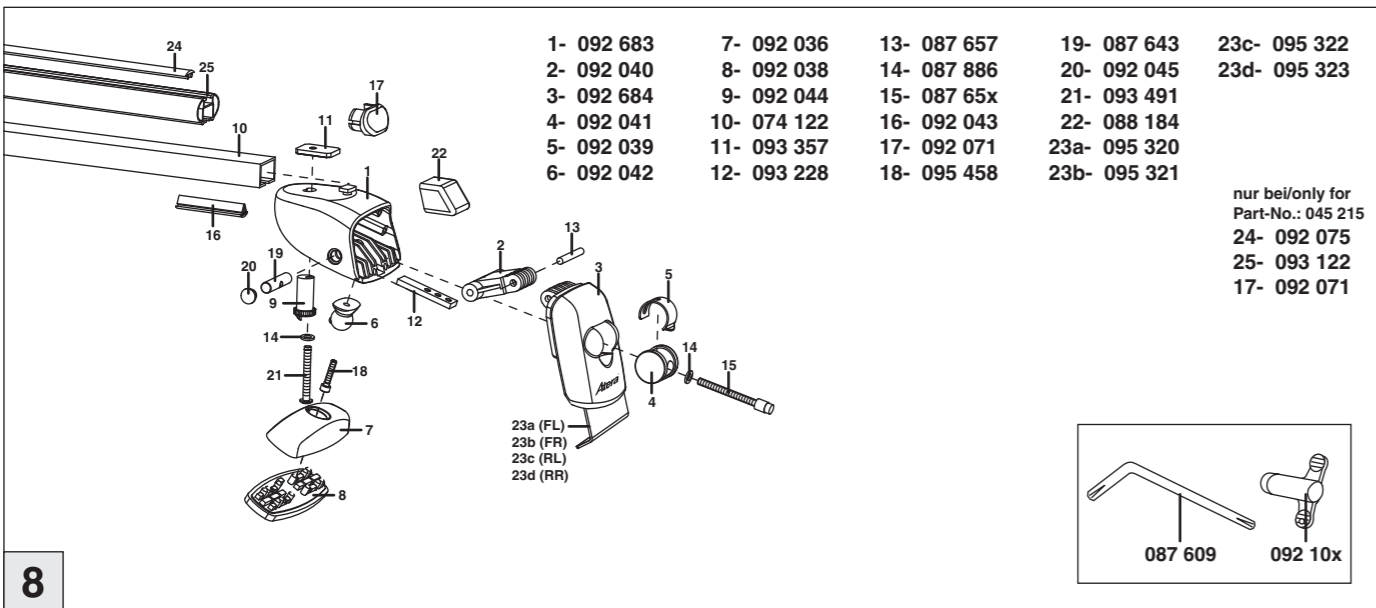

Atera SIGNO

Honda
Jazz 10/2008–10/2015

6

nur bei / only for Part-No.: 045 215

7

8

Atera SIGNO

Honda
Jazz 10/2008 – 10/2015

Part-No. : 044 215
Part-No. : 045 215

Part-No. : 044 215

Atera
Atera GmbH
Im Herrach 1
D-88299 Leutkirch
Internet: www.atera.de

Atera SIGNO

Honda
Jazz 10/2008–10/2015

INFO

Atera SIGNO

Honda
Jazz 10/2008–10/2015