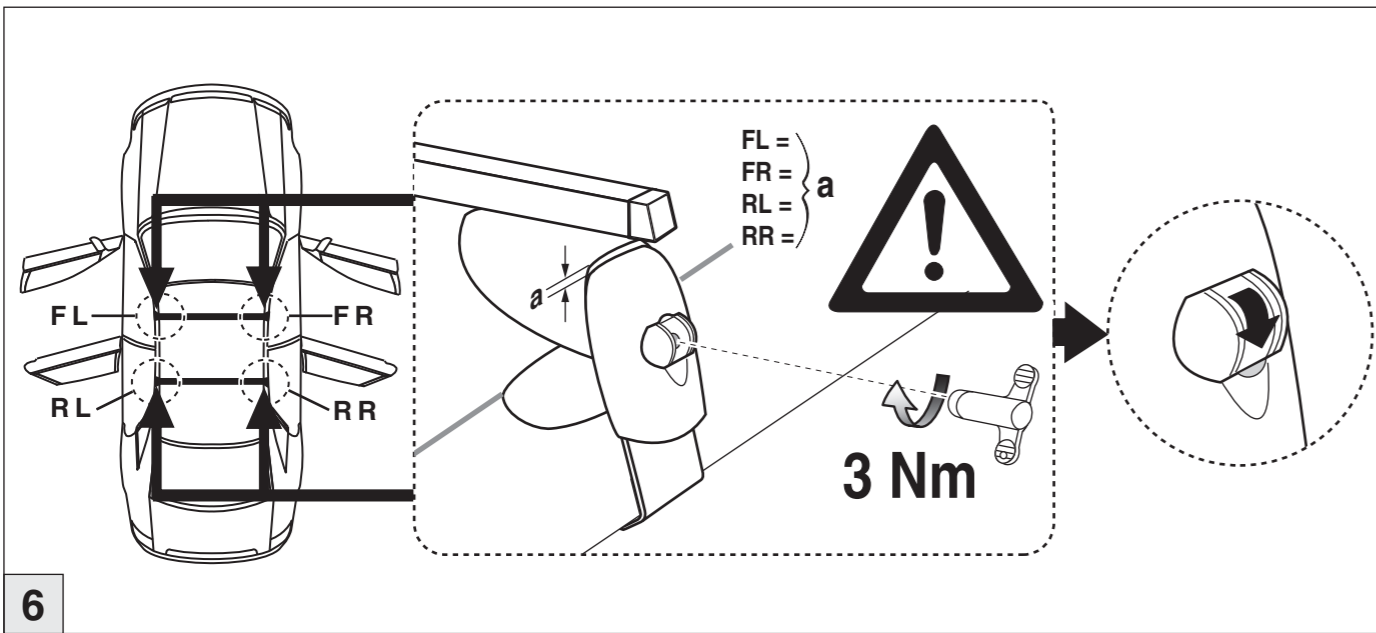

Atera SIGNO

Seat Ibiza 7/2008-07/2015
5-türig/doors/portes

Seat Ibiza 7/2015-06/2017
5-türig/doors/portes

6

nur bei / only for Part-No.: 045 217

7

8

Atera SIGNO

Seat
Ibiza 07/2008 - 07/2015
Ibiza 07/2015 - 06/2017
(5-türig/doors/portes)

Part-No. : 044 217
Part-No. : 045 217

Part-No. : 044 217

Atera
MADE IN GERMANY

Atera GmbH
Im Herrach 1
D-88299 Leutkirch
Internet: www.atera.de