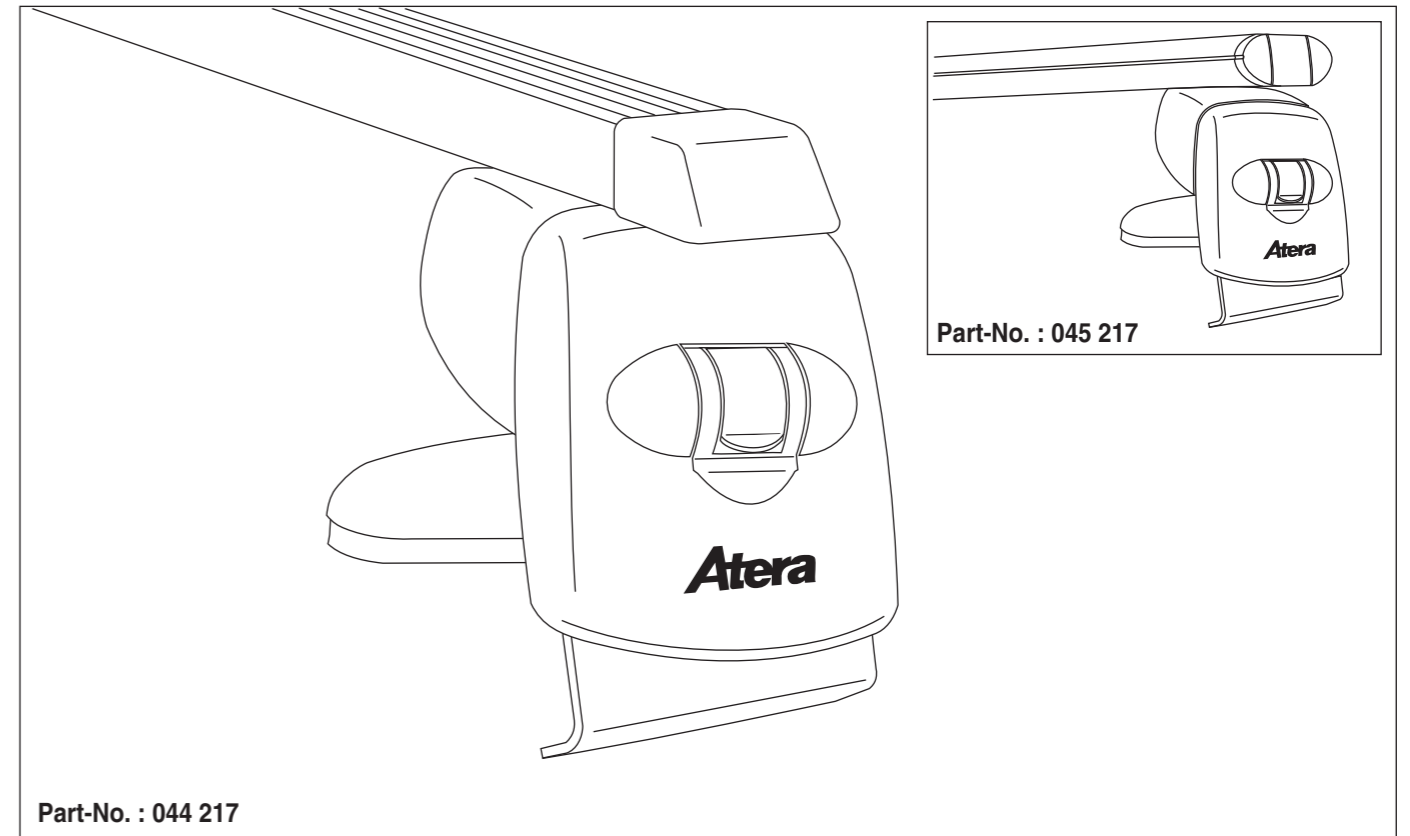

Atera SIGNO

Seat Ibiza 7/2008-07/2015
5-türig/doors/portes

Seat Ibiza 7/2015-06/2017
5-türig/doors/portes

6

nur bei / only for Part-No.: 045 217

7

8

Atera SIGNO

Seat
Ibiza 07/2008 - 07/2015
Ibiza 07/2015 - 06/2017
(5-türig/doors/portes)

Part-No. : 044 217
Part-No. : 045 217

Part-No. : 044 217

Atera
MADE IN GERMANY

Atera GmbH
Im Herrach 1
D-88299 Leutkirch
Internet: www.atera.de