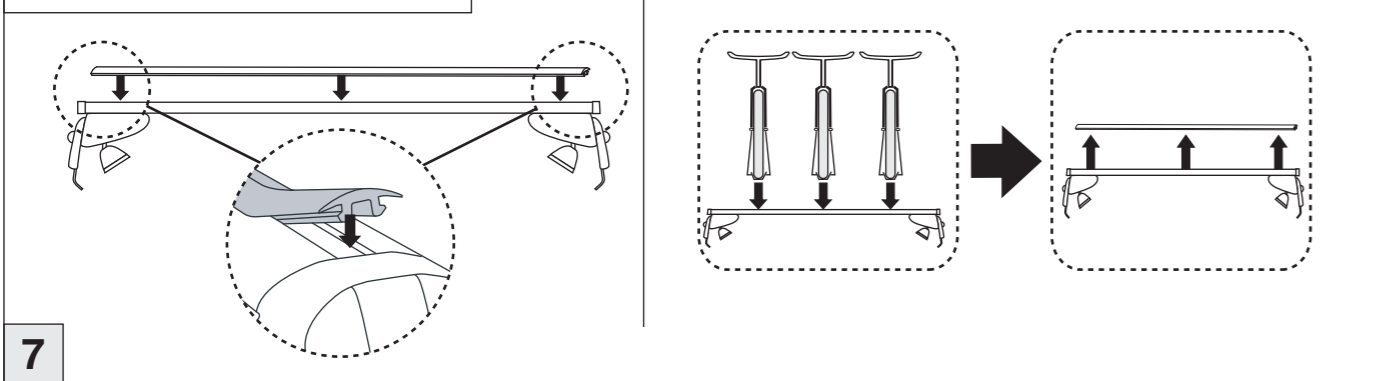

Atera SIGNO

Seat Ibiza 7/2008-07/2015
5-türig/doors/portes

Seat Ibiza 7/2015-06/2017
5-türig/doors/portes

6

nur bei / only for Part-No.: 045 217

7

8

Atera SIGNO

Seat
Ibiza 07/2008 - 07/2015
Ibiza 07/2015 - 06/2017
(5-türig/doors/portes)

Part-No. : 044 217
Part-No. : 045 217

Part-No. : 044 217

Atera
MADE IN GERMANY

Atera GmbH
Im Herrach 1
D-88299 Leutkirch
Internet: www.atera.de