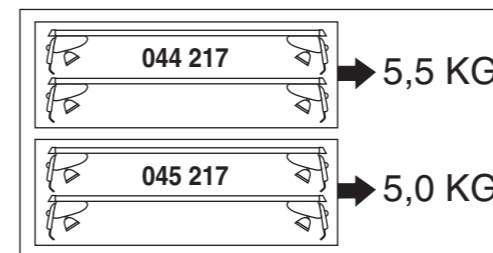

Atera SIGNO

Seat Ibiza 7/2008-07/2015
5-türig/doors/portes

Seat Ibiza 7/2015-06/2017
5-türig/doors/portes

6

nur bei / only for Part-No.: 045 217

7

8

Atera SIGNO

Seat
Ibiza 07/2008 - 07/2015
Ibiza 07/2015 - 06/2017
(5-türig/doors/portes)

Part-No. : 044 217
Part-No. : 045 217

Part-No. : 044 217

Atera
MADE IN GERMANY

Atera GmbH
Im Herrach 1
D-88299 Leutkirch
Internet: www.atera.de