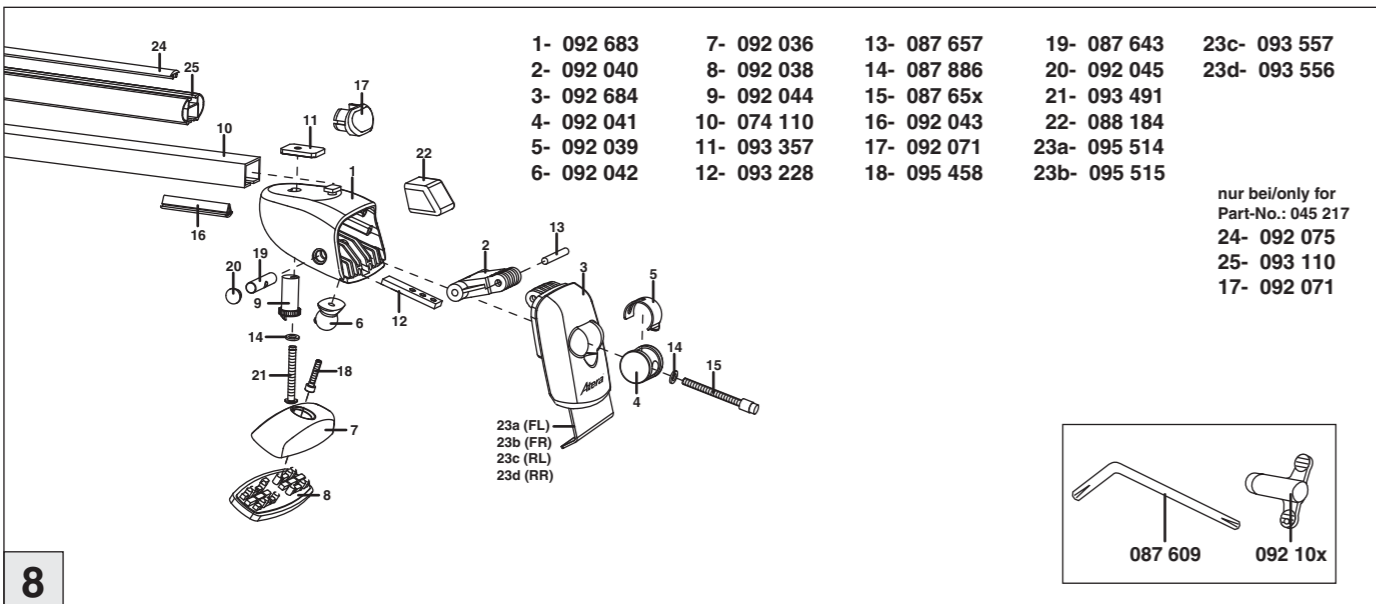

Atera SIGNO

Seat Ibiza 7/2008-07/2015
5-türig/doors/portes

Seat Ibiza 7/2015-06/2017
5-türig/doors/portes

6

nur bei / only for Part-No.: 045 217

7

8

Atera SIGNO

Seat
Ibiza 07/2008 - 07/2015
Ibiza 07/2015 - 06/2017
(5-türig/doors/portes)

Part-No. : 044 217
Part-No. : 045 217

Part-No. : 044 217

Atera
MADE IN GERMANY

Atera GmbH
Im Herrach 1
D-88299 Leutkirch
Internet: www.atera.de

Seat Ibiza 7/2008-07/2015
5-türig/doors/portes

Seat Ibiza 7/2015-06/2017
5-türig/doors/portes

4

5