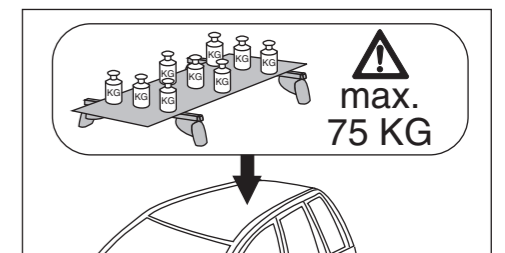

Atera
MADE IN GERMANY

Atera GmbH
Im Herrach 1
D-88299 Leutkirch
Internet: www.atera.de