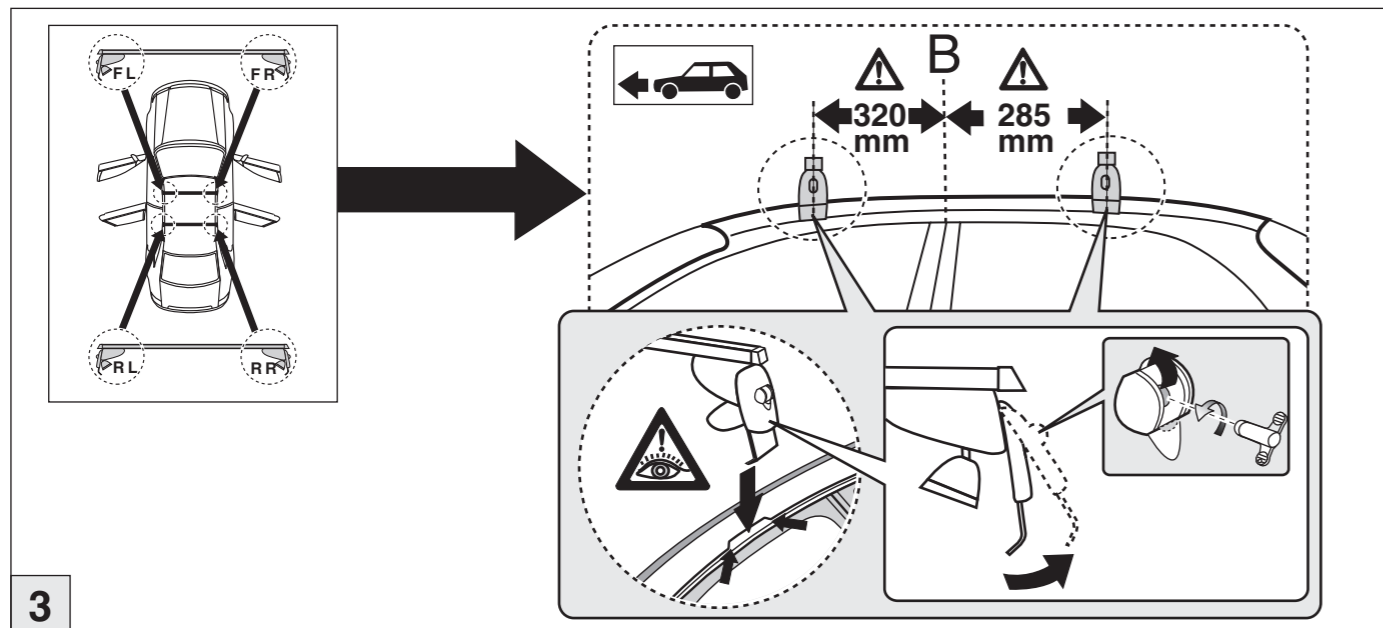

Part-No. : 044 224

Atera
Atera GmbH
Im Herrach 1
D-88299 Leutkirch
Internet: www.atera.de

Atera SIGNO

Hyundai i20 02/2009–01/2015
(5-türig/doors/portes)

INFO

1

2

3