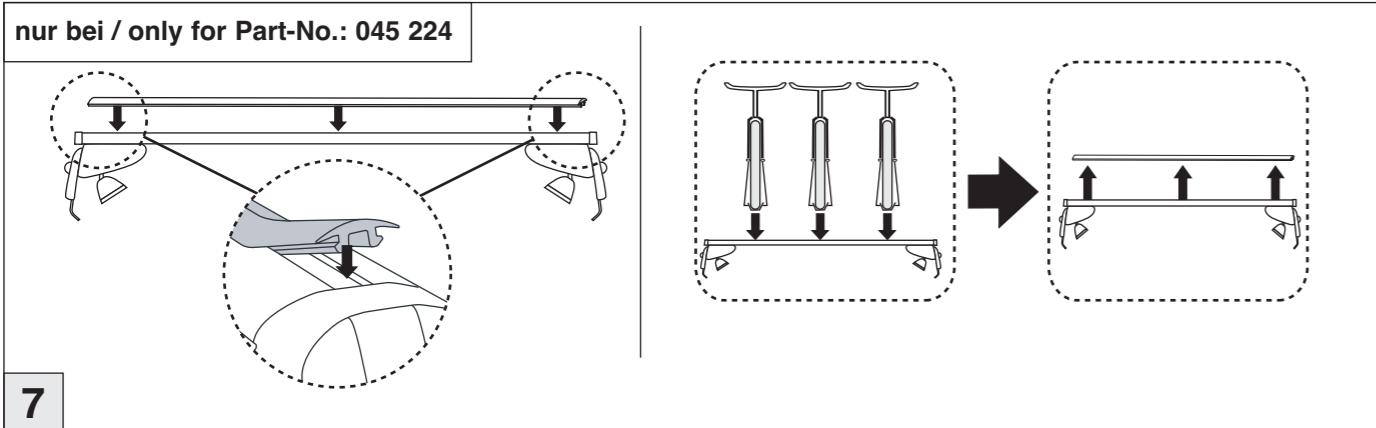

Atera SIGNO

Hyundai i20 02/2009-01/2015
(5-türig/doors/portes)

6

7

8

Atera SIGNO

Hyundai
i20 02/2009-01/2015
(5-türig/doors/portes)

Part-No. : 044 224
Part-No. : 045 224

Part-No. : 044 224

Atera
Atera GmbH
Im Herrach 1
D-88299 Leutkirch
Internet: www.atera.de

Atera SIGNO

Hyundai i20 02/2009–01/2015
(5-türig/doors/portes)

INFO

1

2

3