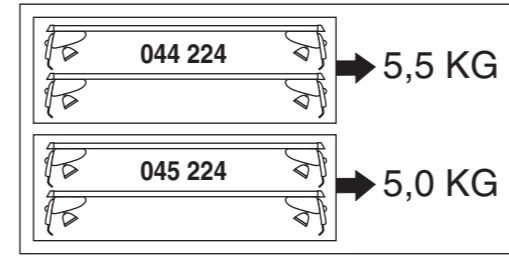

Atera SIGNO

Hyundai i20 02/2009-01/2015
(5-türig/doors/portes)

6

7

8

Atera SIGNO

Hyundai
i20 02/2009-01/2015
(5-türig/doors/portes)

Part-No. : 044 224
Part-No. : 045 224

Part-No. : 044 224

Atera
Atera GmbH
Im Herrach 1
D-88299 Leutkirch
Internet: www.atera.de

Atera SIGNO

Hyundai i20 02/2009–01/2015
(5-türig/doors/portes)

INFO

1

2

3