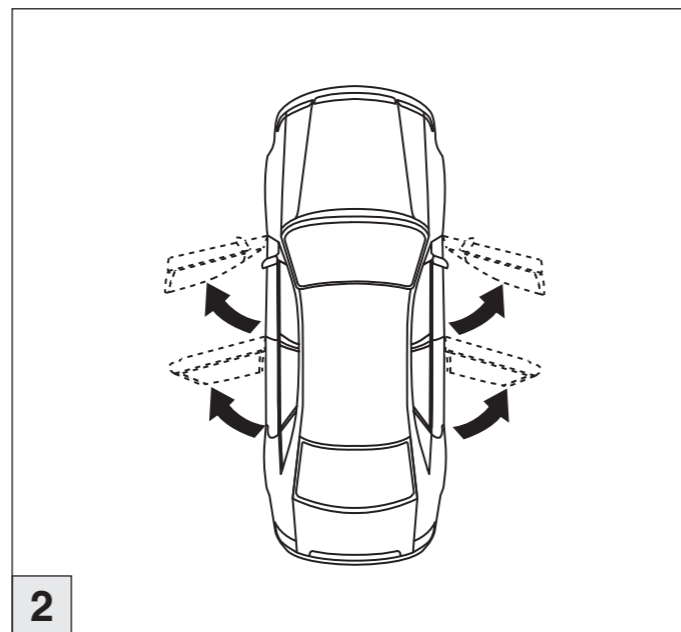

Part-No. : 044 224

Atera
Atera GmbH
Im Herrach 1
D-88299 Leutkirch
Internet: www.atera.de

Atera SIGNO

Hyundai i20 02/2009–01/2015
(5-türig/doors/portes)

INFO

1

2

3