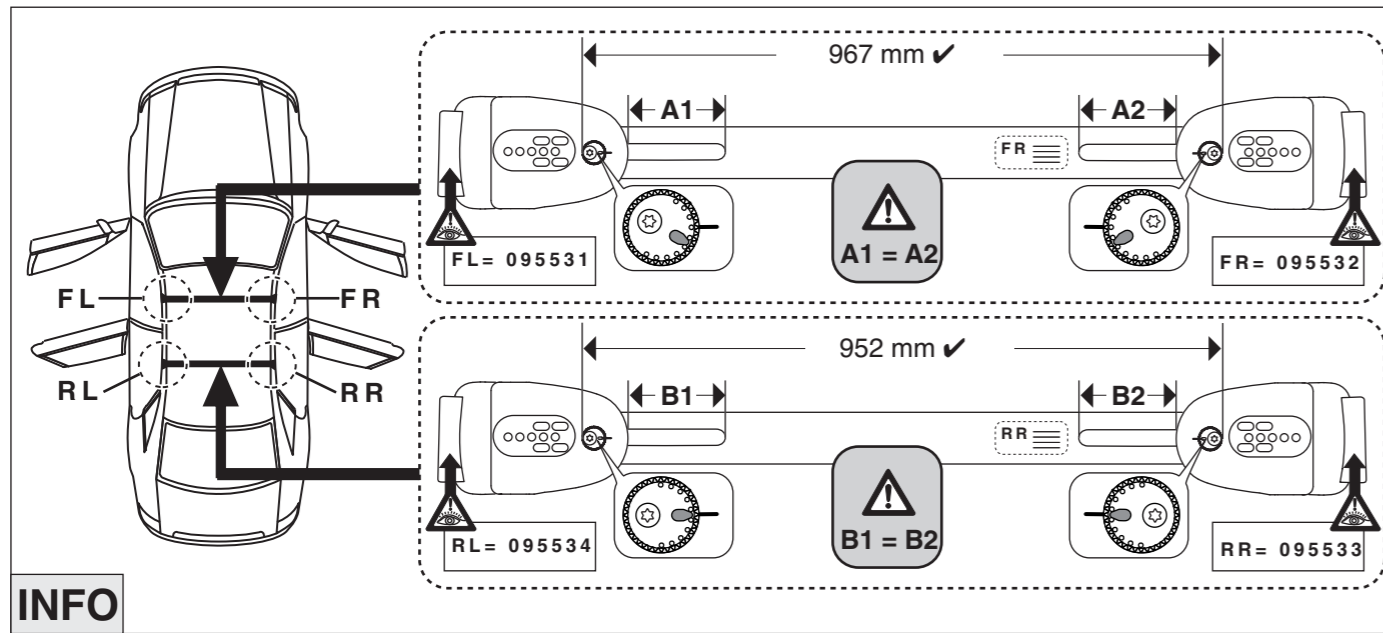

Atera SIGNO

Hyundai i20 02/2009-01/2015
(5-türig/doors/portes)

6

7

8

Atera SIGNO

Hyundai
i20 02/2009-01/2015
(5-türig/doors/portes)

Part-No. : 044 224
Part-No. : 045 224

Part-No. : 044 224

Atera
Atera GmbH
Im Herrach 1
D-88299 Leutkirch
Internet: www.atera.de

Atera SIGNO

Hyundai i20 02/2009–01/2015
(5-türig/doors/portes)

INFO

1

2

3

Atera SIGNO

Hyundai i20 02/2009–01/2015
(5-türig/doors/portes)

4

5