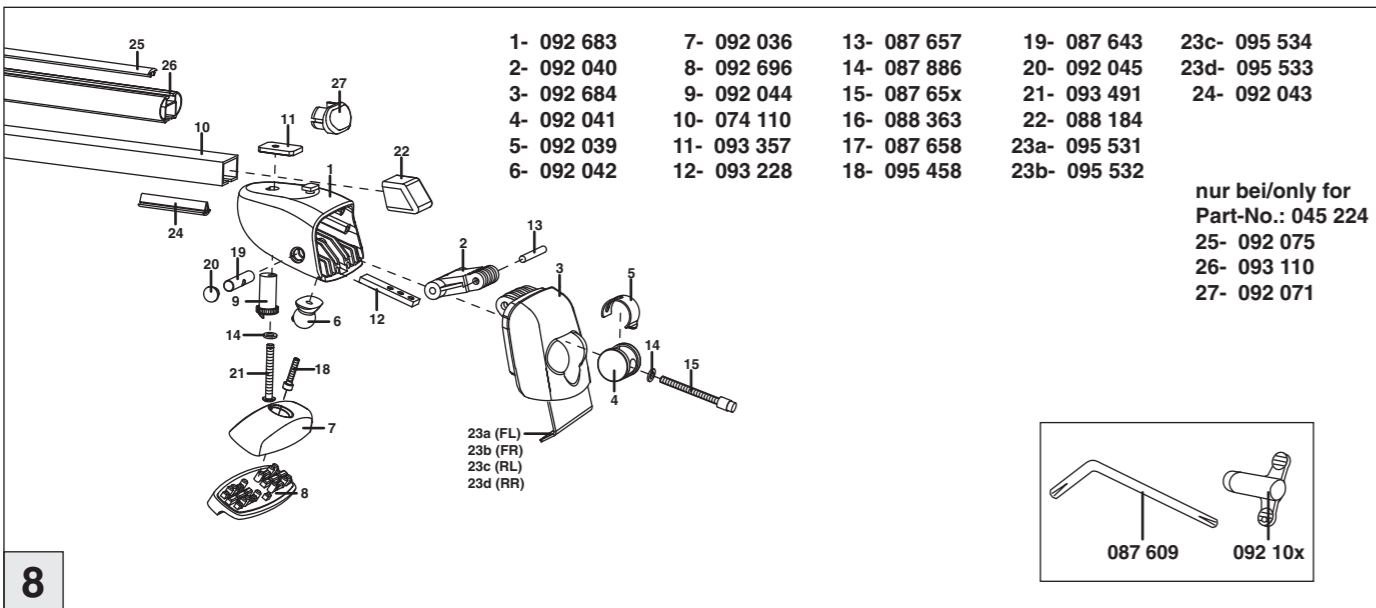

Atera SIGNO

Hyundai i20 02/2009-01/2015
(5-türig/doors/portes)

6

7

8

Atera SIGNO

Hyundai
i20 02/2009-01/2015
(5-türig/doors/portes)

Part-No. : 044 224
Part-No. : 045 224

Part-No. : 044 224

Atera
Atera GmbH
Im Herrach 1
D-88299 Leutkirch
Internet: www.atera.de

Atera SIGNO

Hyundai i20 02/2009–01/2015
(5-türig/doors/portes)

INFO

1

2

3

Atera SIGNO

Hyundai i20 02/2009–01/2015
(5-türig/doors/portes)

4

5