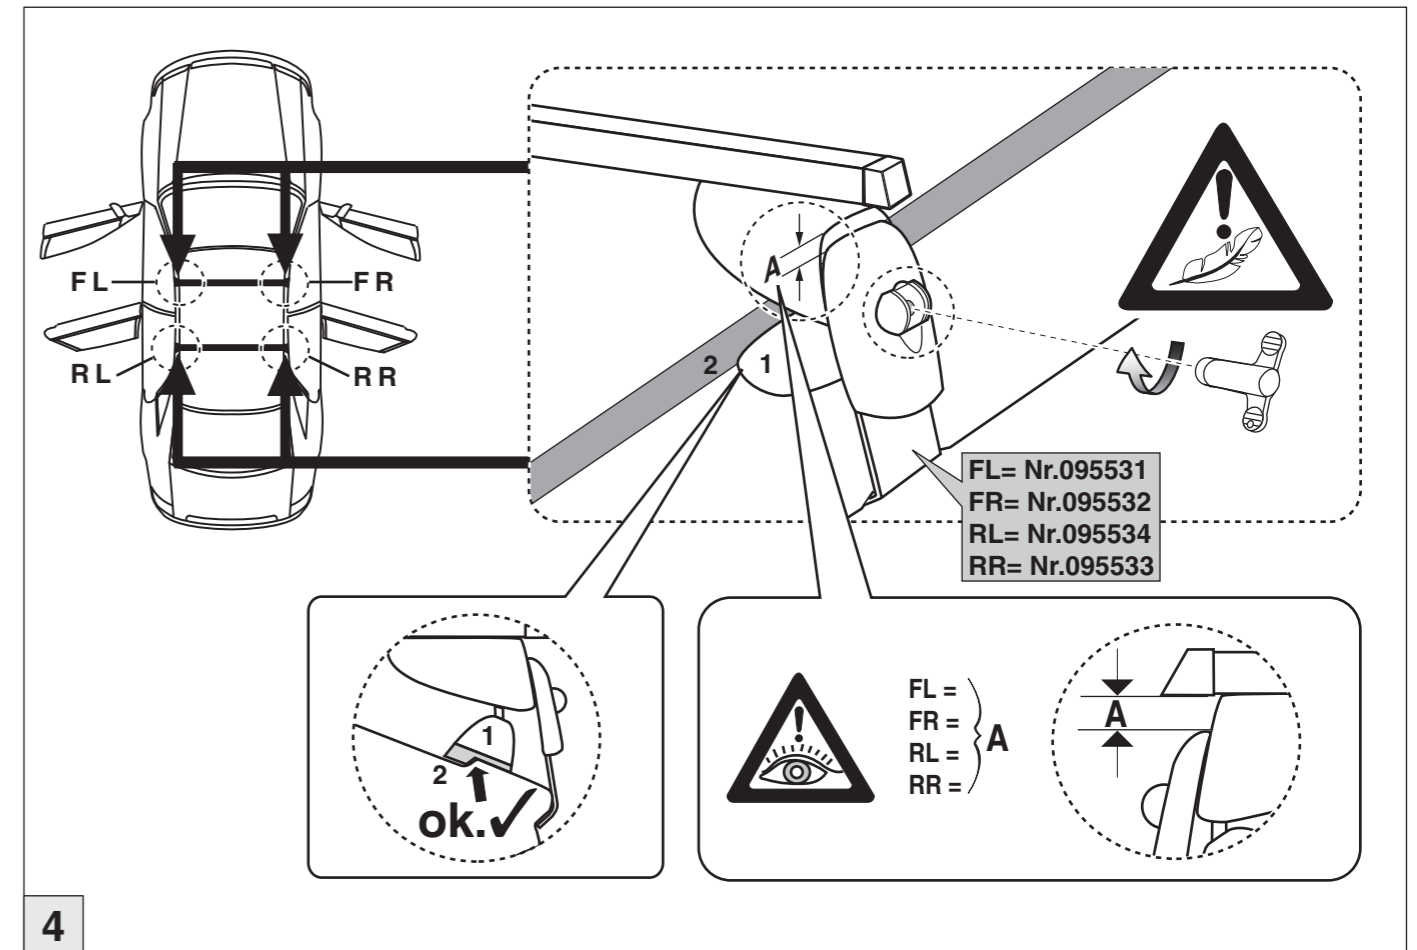

Part-No. : 044 224

Atera
Atera GmbH
Im Herrach 1
D-88299 Leutkirch
Internet: www.atera.de

Atera SIGNO

Hyundai i20 02/2009–01/2015
(5-türig/doors/portes)

INFO

1

2

3

Atera SIGNO

Hyundai i20 02/2009–01/2015
(5-türig/doors/portes)

4

5