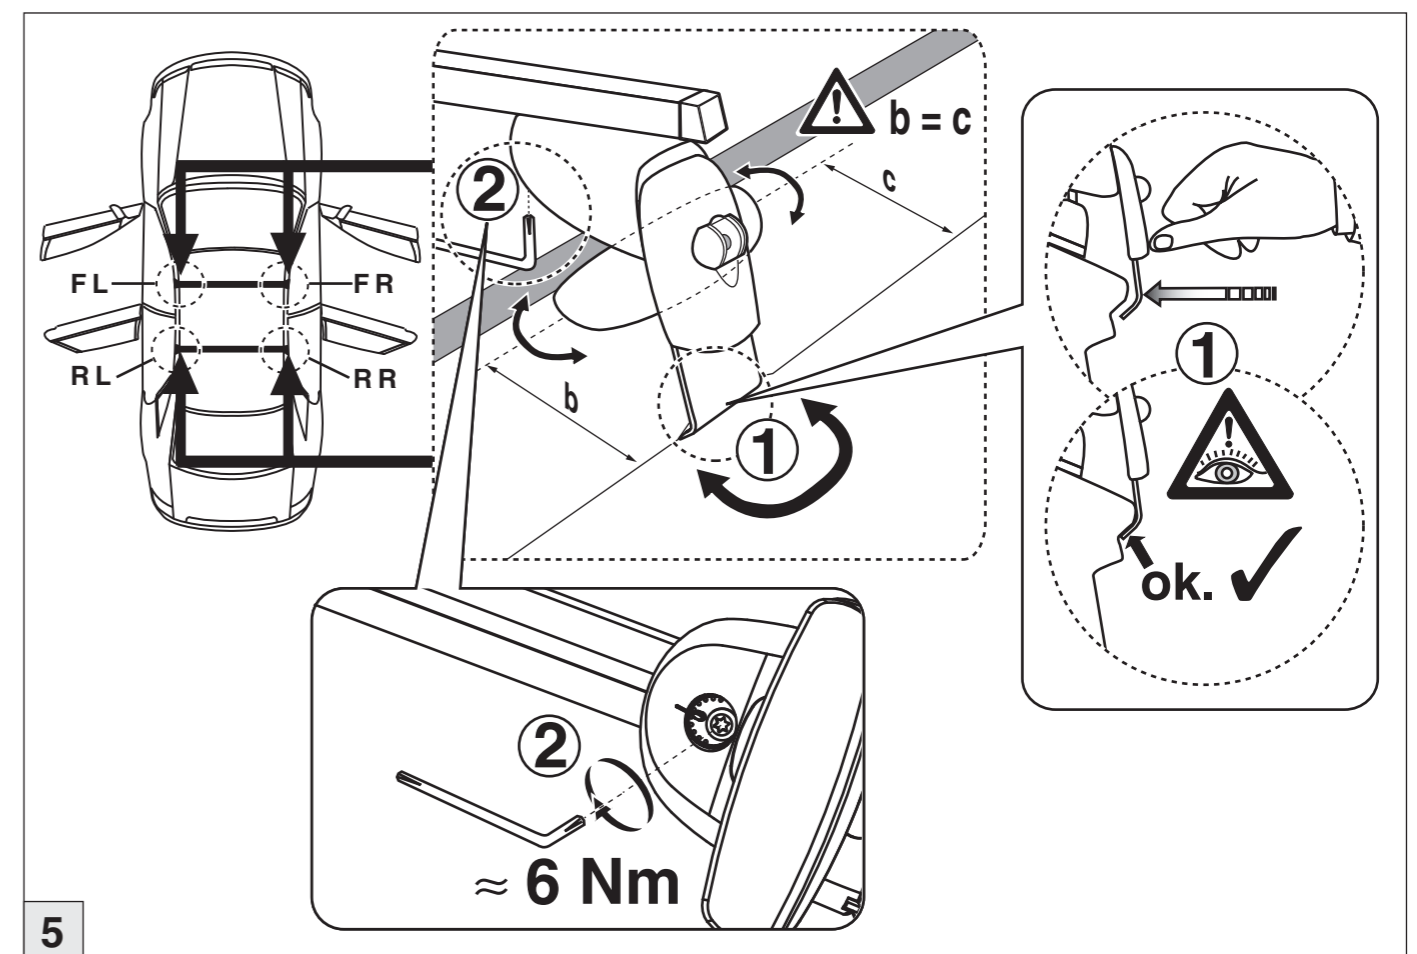

Atera SIGNO

Hyundai i20 02/2009–01/2015
(5-türig/doors/portes)

INFO

1

2

3

Atera SIGNO

Hyundai i20 02/2009–01/2015
(5-türig/doors/portes)

4

5