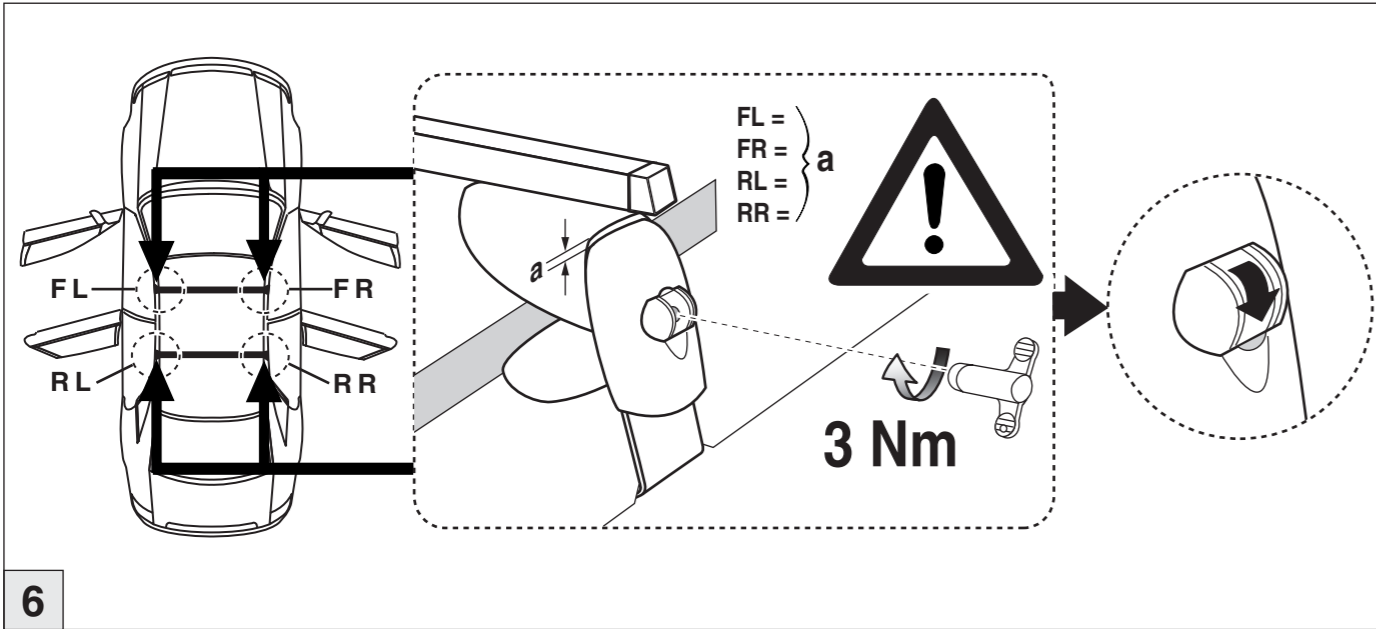

Atera SIGNO

Hyundai i20 02/2009-01/2015
(5-türig/doors/portes)

6

7

8

Atera SIGNO

Hyundai
i20 02/2009-01/2015
(5-türig/doors/portes)

Part-No. : 044 224
Part-No. : 045 224

Part-No. : 044 224

Atera
Atera GmbH
Im Herrach 1
D-88299 Leutkirch
Internet: www.atera.de

Atera SIGNO

Hyundai i20 02/2009–01/2015
(5-türig/doors/portes)

INFO

1

2

3