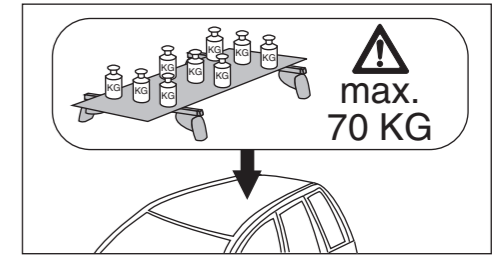

Atera
Atera GmbH
Im Herrach 1
D-88299 Leutkirch
Internet: www.atera.de