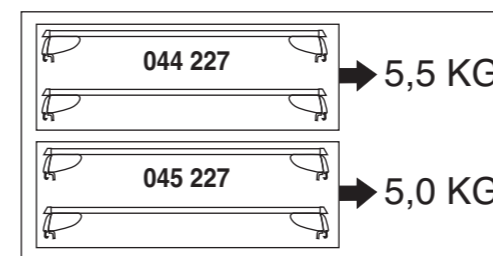

# Atera SIGNO

Citroën  
Berlingo XTR

04/2009–

Part-No. : 044 227  
Part-No. : 045 227

**Atera**  
MADE IN GERMANY

Atera GmbH  
Im Herrach 1  
D-88299 Leutkirch  
Internet: www.atera.de