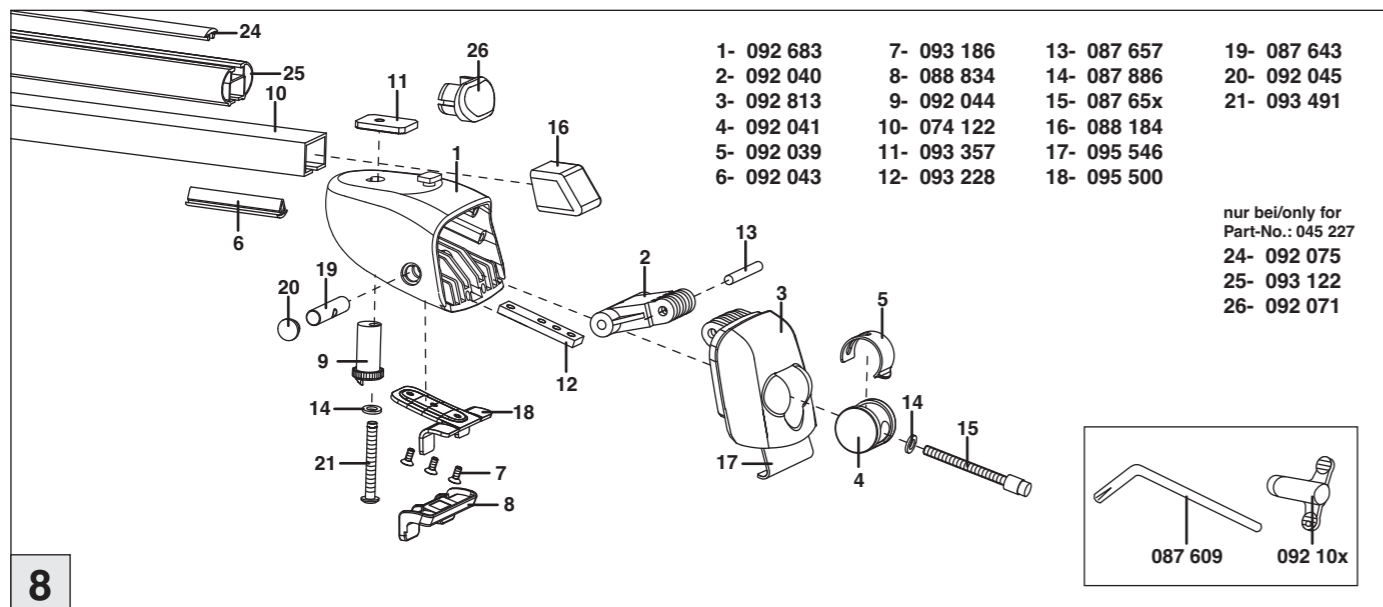

# Atera SIGNO

Peugeot Partner Tepee 05/2008–  
(ohne Tenithdach/without Zenith roof)

Citroën Berlingo XTR 04/2009–

nur bei / only for Part-No.: 045 227

# Atera SIGNO

Citroën  
Berlingo XTR

04/2009–

Part-No. : 044 227  
Part-No. : 045 227

**Atera**  
MADE IN GERMANY

Atera GmbH  
Im Herrach 1  
D-88299 Leutkirch  
Internet: www.atera.de