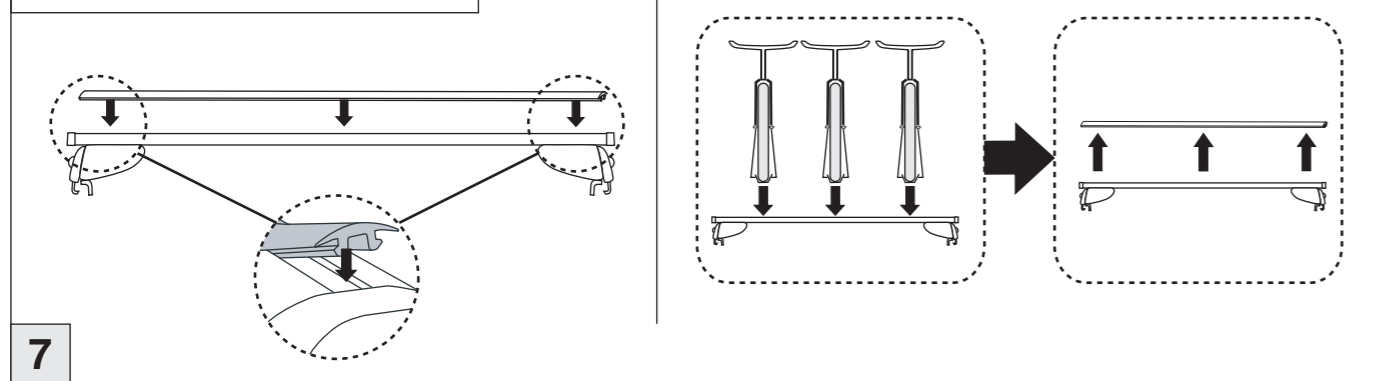

# Atera SIGNO

Citroën  
Berlingo XTR

04/2009–

Part-No. : 044 227  
Part-No. : 045 227

**Atera**  
MADE IN GERMANY

Atera GmbH  
Im Herrach 1  
D-88299 Leutkirch  
Internet: www.atera.de