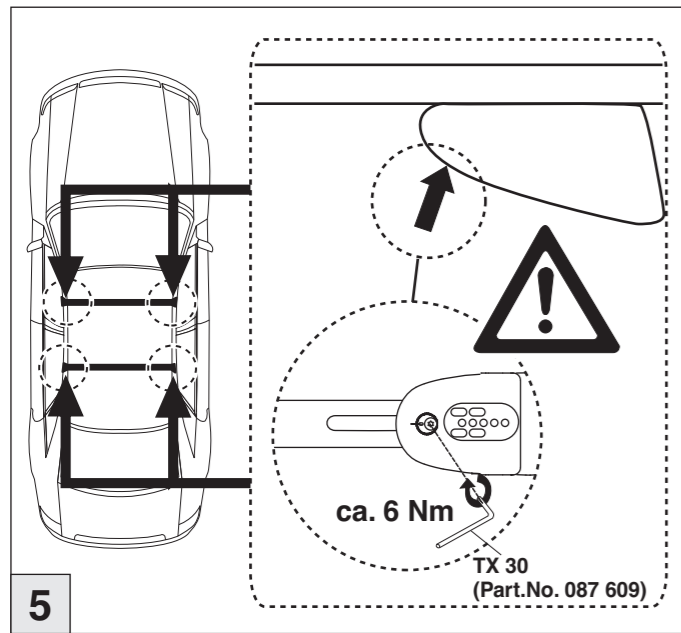

# Atera SIGNO

Peugeot Partner Tepee 05/2008–  
(ohne Tenithdach/without Zenith roof)

Citroën Berlingo XTR 04/2009–

nur bei / only for Part-No.: 045 227

# Atera SIGNO

Citroën  
Berlingo XTR

04/2009–

Part-No. : 044 227  
Part-No. : 045 227

**Atera**  
MADE IN GERMANY

Atera GmbH  
Im Herrach 1  
D-88299 Leutkirch  
Internet: www.atera.de