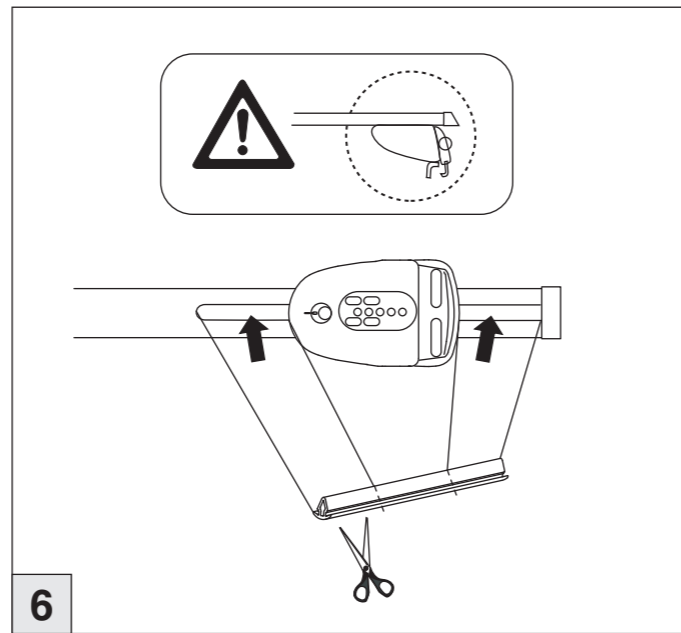

# Atera SIGNO

Peugeot Partner Tepee 05/2008–  
(ohne Tenithdach/without Zenith roof)

Citroën Berlingo XTR 04/2009–

nur bei / only for Part-No.: 045 227

# Atera SIGNO

Citroën  
Berlingo XTR

04/2009–

Part-No. : 044 227  
Part-No. : 045 227

**Atera**  
MADE IN GERMANY

Atera GmbH  
Im Herrach 1  
D-88299 Leutkirch  
Internet: www.atera.de