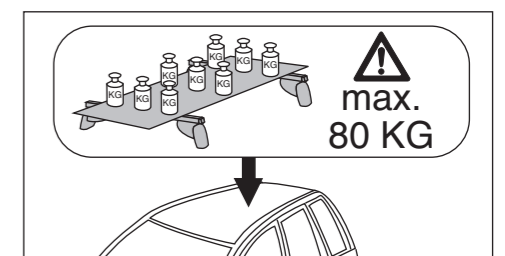

# Atera SIGNO

Citroën  
Berlingo XTR

04/2009–

Part-No. : 044 227  
Part-No. : 045 227

**Atera**  
MADE IN GERMANY

Atera GmbH  
Im Herrach 1  
D-88299 Leutkirch  
Internet: www.atera.de