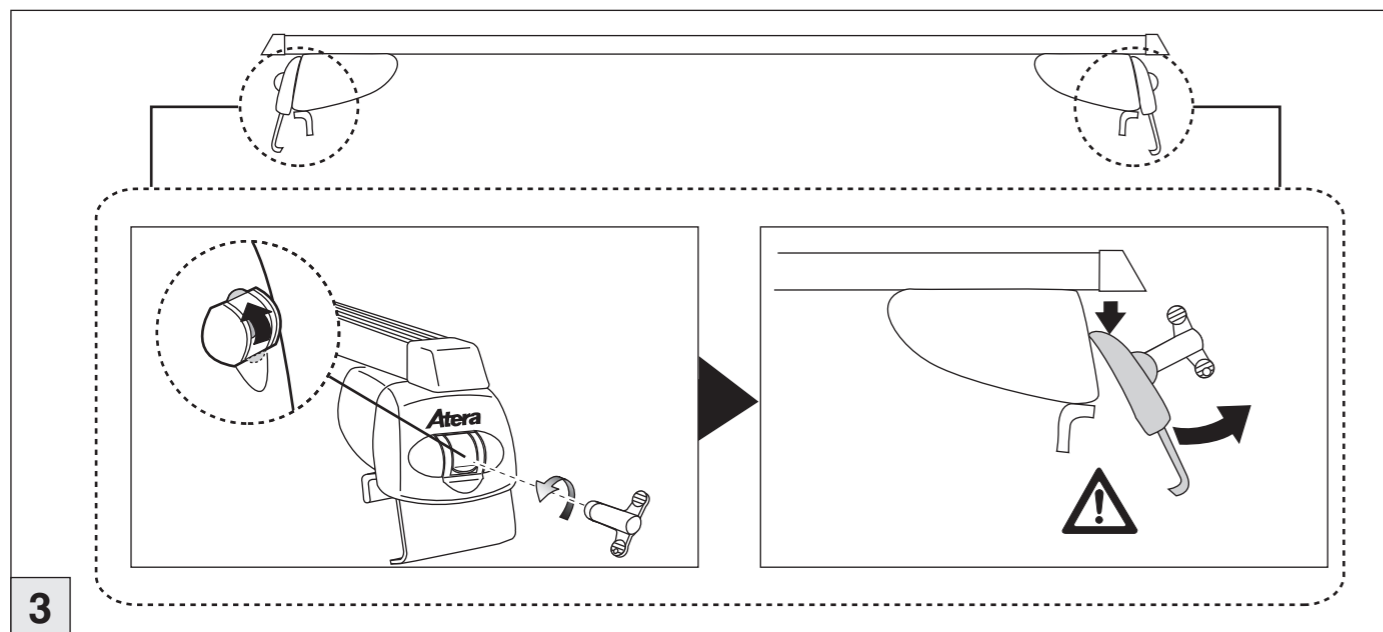

Atera SIGNO

Peugeot Partner Tepee 05/2008–
(ohne Tenithdach/without Zenith roof)

Citroën Berlingo XTR 04/2009–