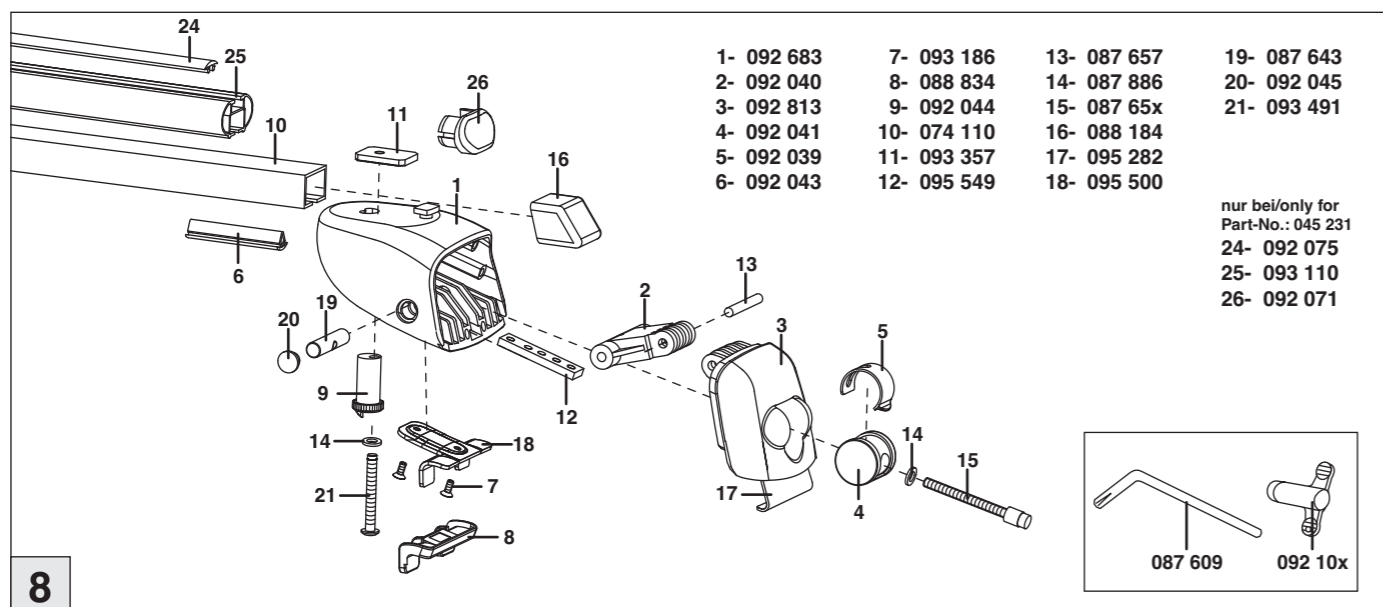

Atera® SIGNO

Skoda
Yeti 08/2009–

nur bei / only for Part-No.: 045 231

Atera® SIGNO

Skoda
Yeti 08/2009–

Part-No. : 044 231
Part-No. : 045 231

Atera
MADE IN GERMANY
Atera GmbH
Im Herrach 1
D-88299 Leutkirch
Internet: www.atera.de