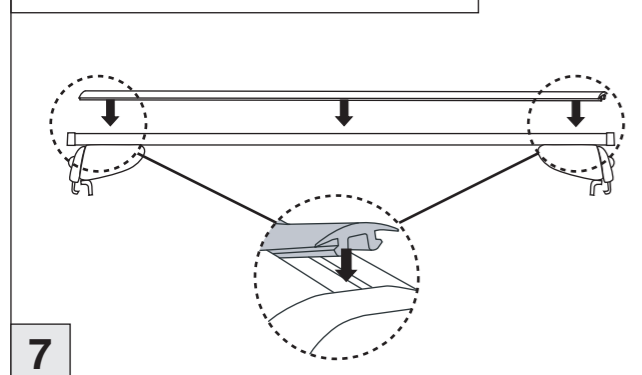

Atera® SIGNO

Skoda
Yeti 08/2009–

nur bei / only for Part-No.: 045 231

Atera® SIGNO

Skoda
Yeti 08/2009–

Part-No. : 044 231
Part-No. : 045 231

Atera
MADE IN GERMANY
Atera GmbH
Im Herrach 1
D-88299 Leutkirch
Internet: www.atera.de