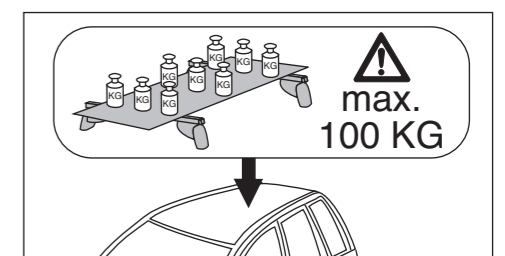

Atera® SIGNO

Skoda
Yeti 08/2009–

nur bei / only for Part-No.: 045 231

Atera® SIGNO

Skoda
Yeti 08/2009–

Part-No. : 044 231
Part-No. : 045 231

Atera
MADE IN GERMANY
Atera GmbH
Im Herrach 1
D-88299 Leutkirch
Internet: www.atera.de