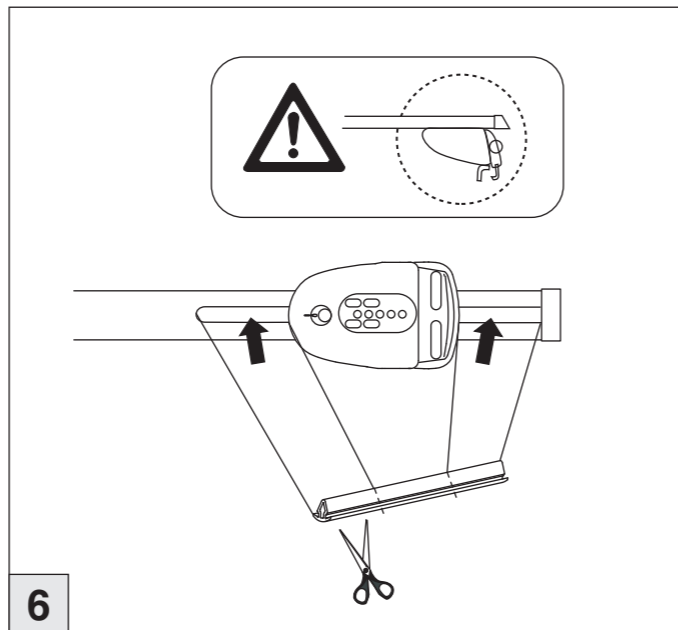

Atera® SIGNO

Skoda
Yeti 08/2009–

nur bei / only for Part-No.: 045 231

Atera® SIGNO

Skoda
Yeti 08/2009–

Part-No. : 044 231
Part-No. : 045 231

Atera
MADE IN GERMANY
Atera GmbH
Im Herrach 1
D-88299 Leutkirch
Internet: www.atera.de