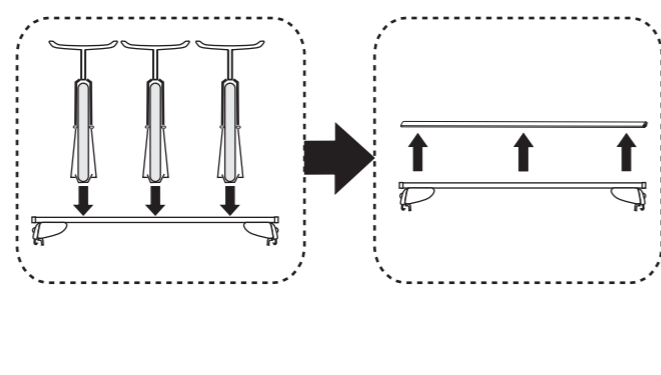

Atera® SIGNO

Skoda
Yeti 08/2009–

nur bei / only for Part-No.: 045 231

Atera® SIGNO

Skoda
Yeti 08/2009–

Part-No. : 044 231
Part-No. : 045 231

Atera
MADE IN GERMANY
Atera GmbH
Im Herrach 1
D-88299 Leutkirch
Internet: www.atera.de