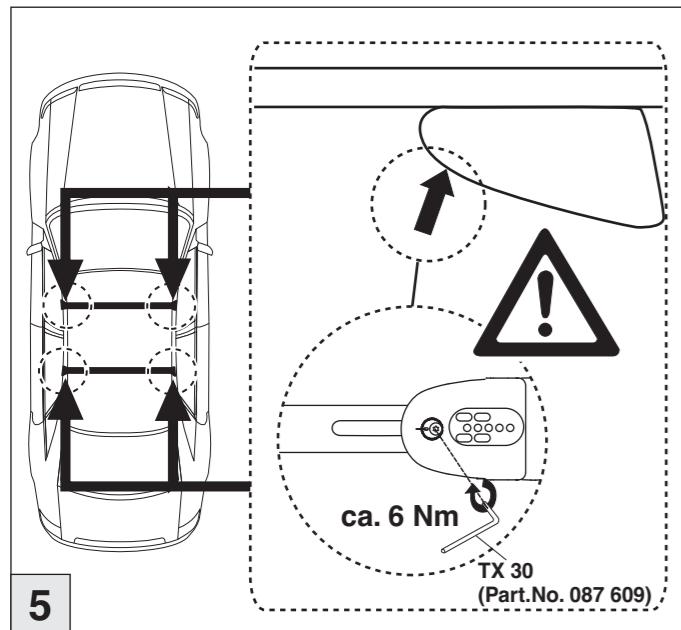

Atera® SIGNO

Skoda
Yeti 08/2009–

nur bei / only for Part-No.: 045 231

Atera® SIGNO

Skoda
Yeti 08/2009–

Part-No. : 044 231
Part-No. : 045 231

Atera
MADE IN GERMANY
Atera GmbH
Im Herrach 1
D-88299 Leutkirch
Internet: www.atera.de