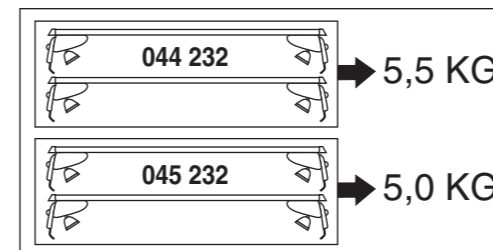

# Atera SIGNO

Audi  
A5 Sportback

09/2009 – 02/2017

Part-No. : 044 232  
Part-No. : 045 232

Part-No. : 044 232

Part-No. : 045 232

**Atera**  
MADE IN GERMANY

Atera GmbH  
Im Herrach 1  
D-88299 Leutkirch  
Internet: www.atera.de