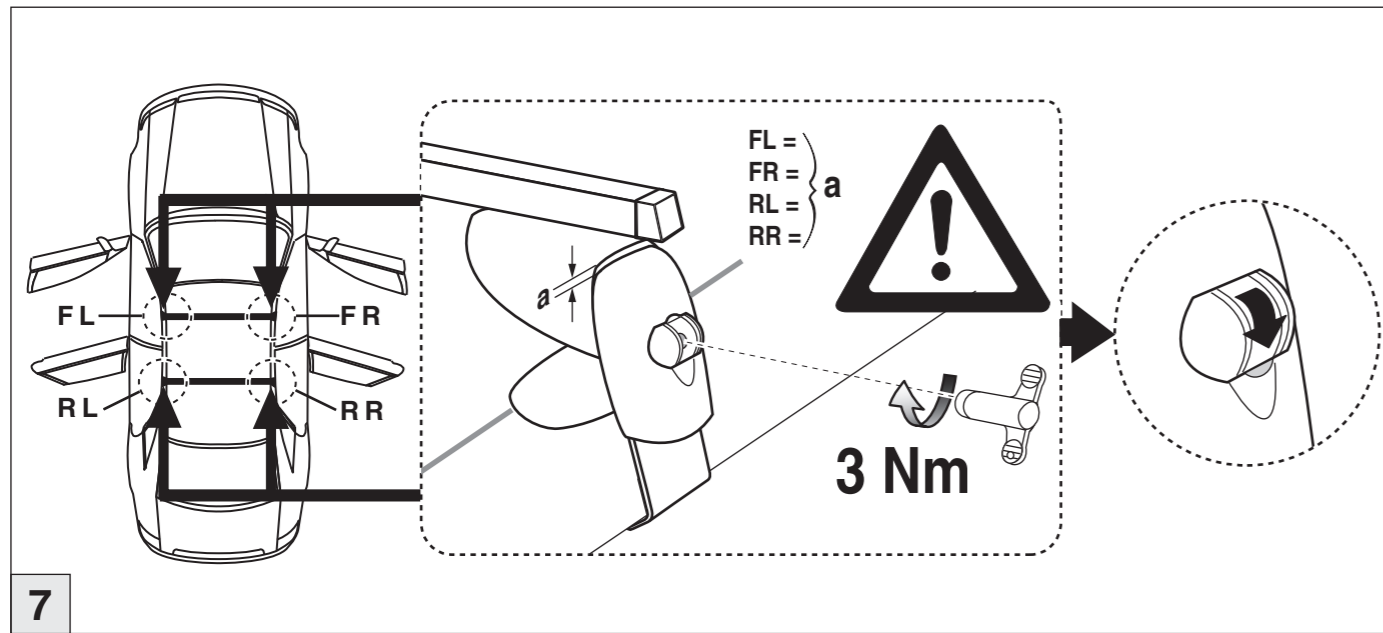

# Atera SIGNO

Audi  
A5 Sportback 09/2009–02/2017

7

nur bei / only for Part-No.: 045 232

8

9