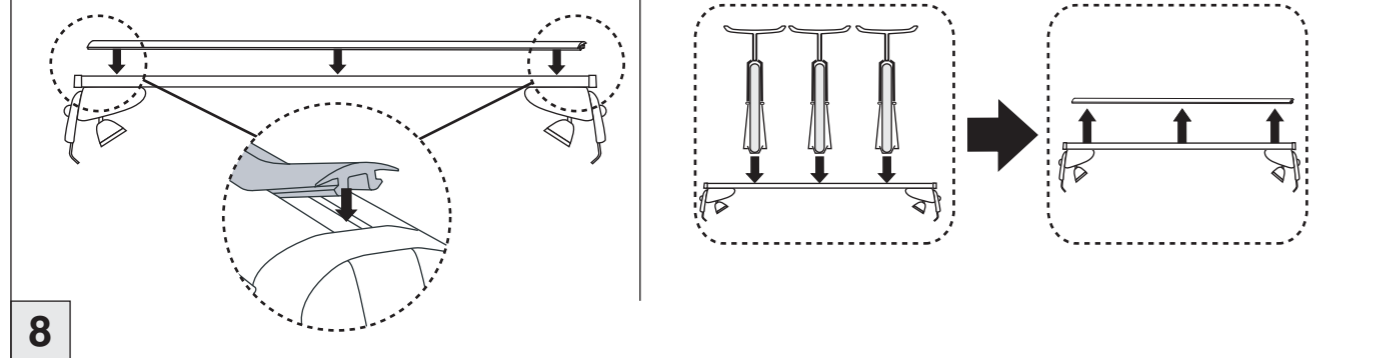

# Atera SIGNO

Audi  
A5 Sportback 09/2009–02/2017

7

nur bei / only for Part-No.: 045 232

8

9