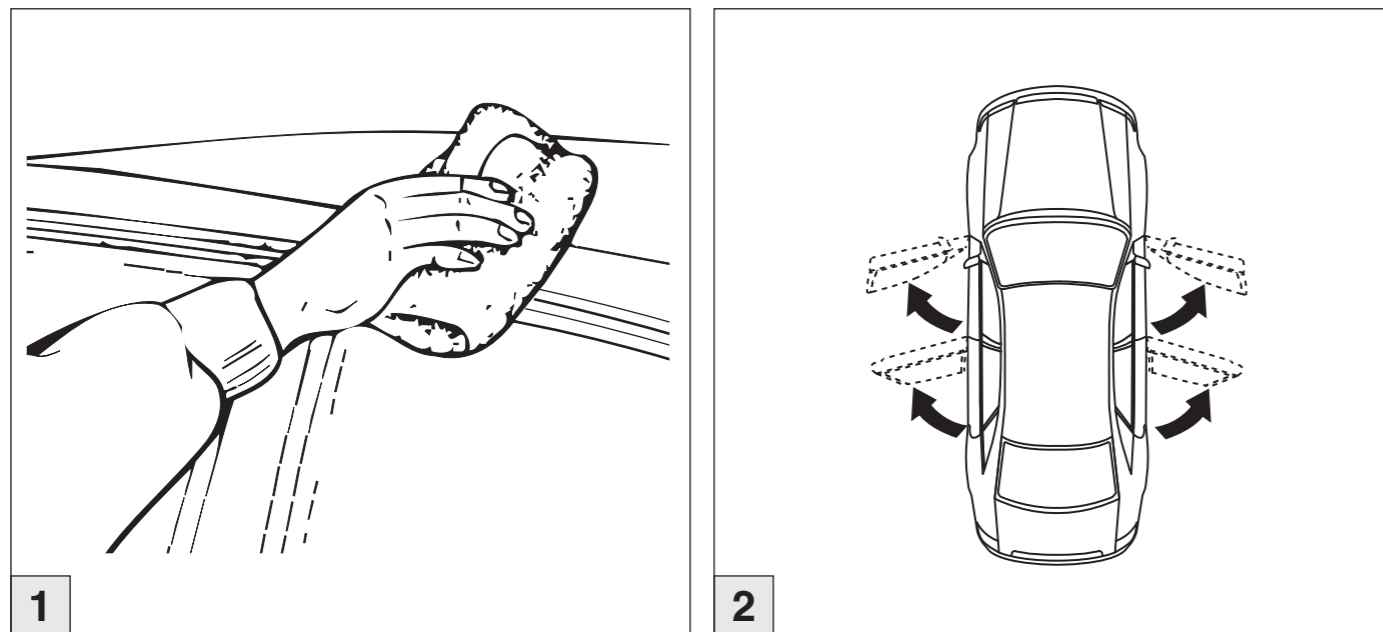

Atera SIGNO

Audi
A5 Sportback 09/2009–02/2017