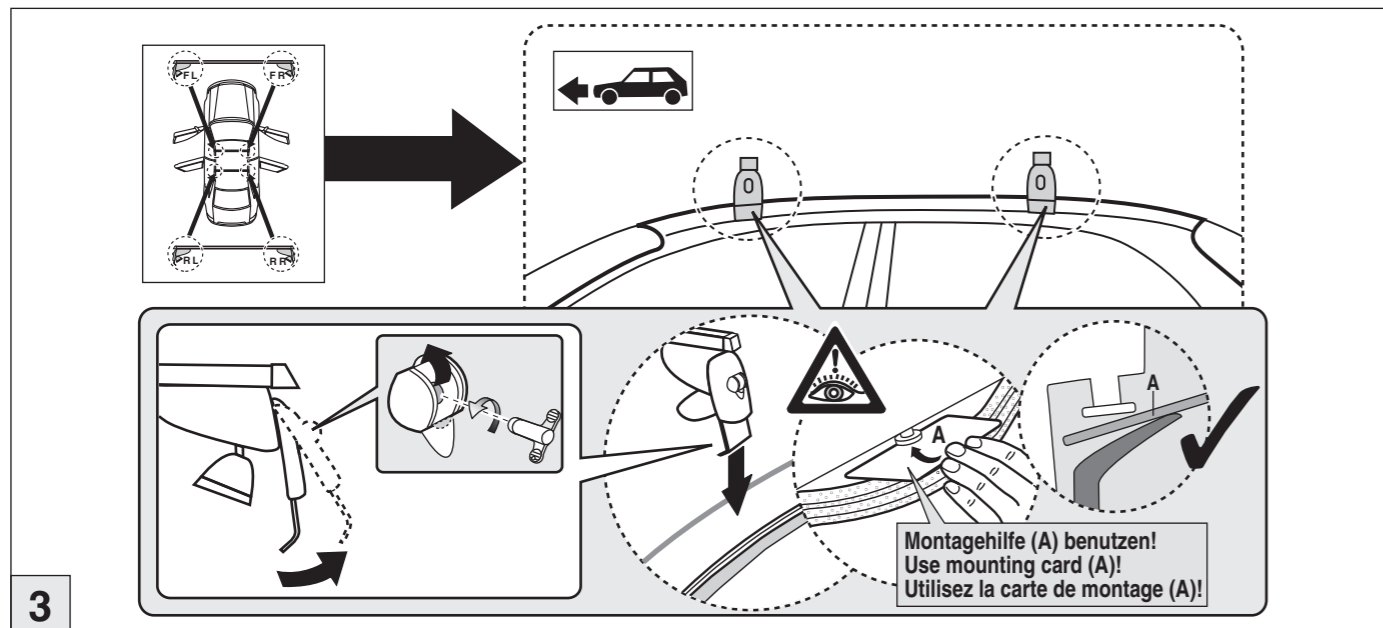

Atera SIGNO

Audi
A5 Sportback 09/2009–02/2017