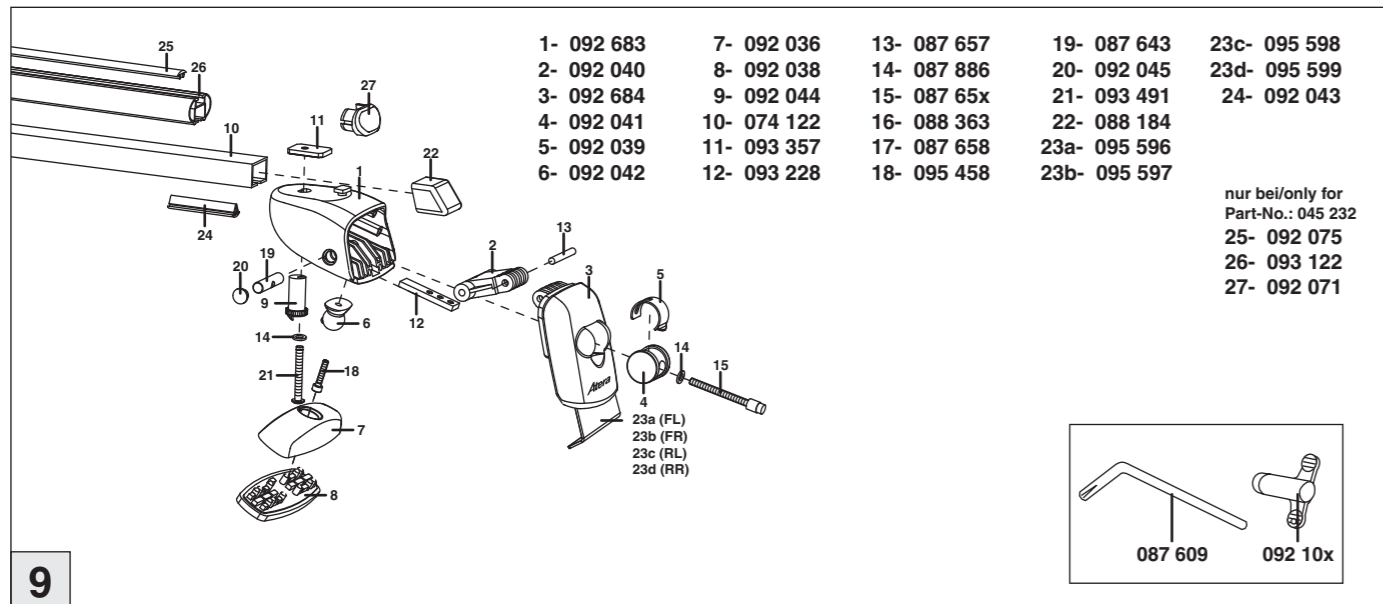

# Atera SIGNO

Audi  
A5 Sportback 09/2009–02/2017

7

nur bei / only for Part-No.: 045 232

8

9

# Atera SIGNO

Audi  
A5 Sportback

09/2009 – 02/2017

Part-No. : 044 232  
Part-No. : 045 232

Part-No. : 044 232

Part-No. : 045 232

**Atera**  
MADE IN GERMANY

Atera GmbH  
Im Herrach 1  
D-88299 Leutkirch  
Internet: www.atera.de