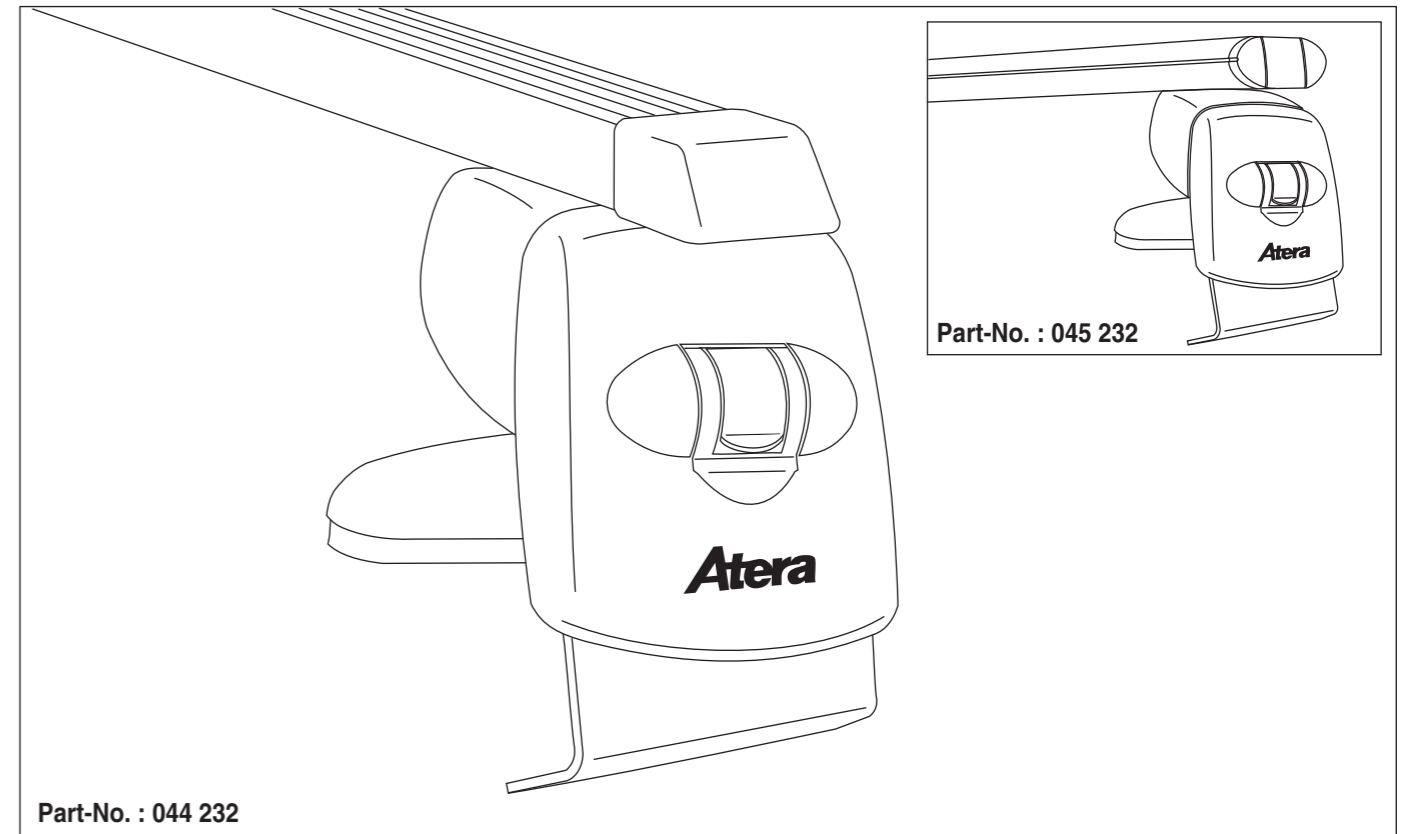

# Atera SIGNO

Audi  
A5 Sportback 09/2009–02/2017

7

nur bei / only for Part-No.: 045 232

8

9

# Atera SIGNO

Audi  
A5 Sportback

09/2009 – 02/2017

Part-No. : 044 232  
Part-No. : 045 232

Part-No. : 044 232

Part-No. : 045 232

**Atera**  
MADE IN GERMANY

Atera GmbH  
Im Herrach 1  
D-88299 Leutkirch  
Internet: www.atera.de