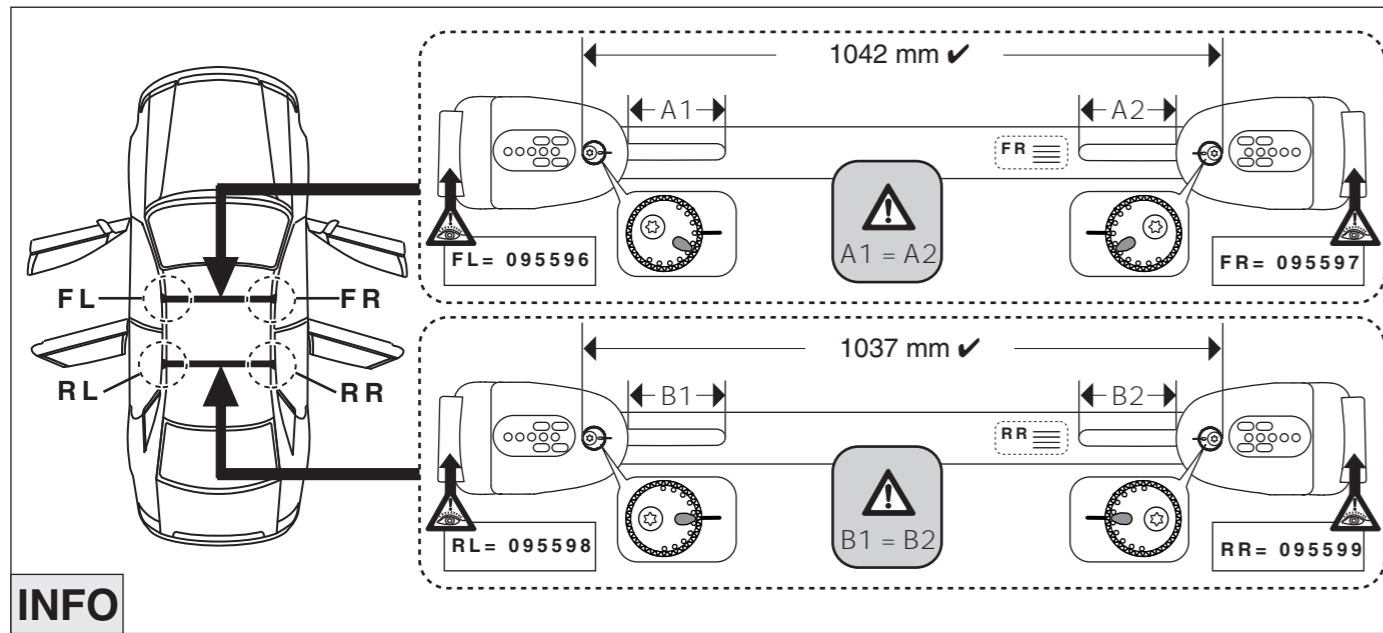

Atera SIGNO

Audi
A5 Sportback 09/2009–02/2017