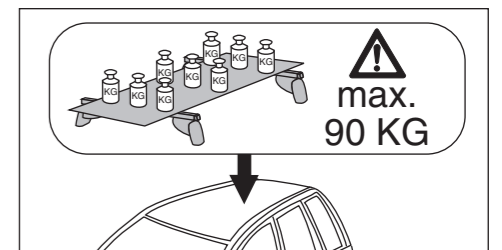

# Atera SIGNO

Audi  
A5 Sportback

09/2009 – 02/2017

Part-No. : 044 232  
Part-No. : 045 232

Part-No. : 044 232

Part-No. : 045 232

**Atera**  
MADE IN GERMANY

Atera GmbH  
Im Herrach 1  
D-88299 Leutkirch  
Internet: www.atera.de