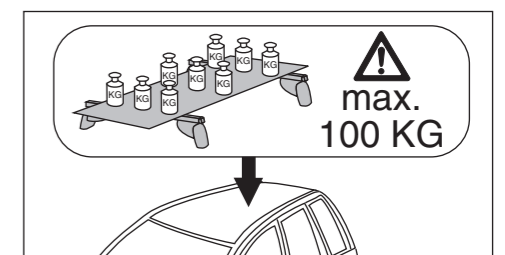

Atera SIGNO

VW
Caddy 3 mit Reling 09/2010–06/2015

nur bei / only for Part-No.: 045 237

Atera SIGNO

VW
Caddy 3 09/2010 – 06/2015
(mit Reling / with rails / avec barres de toit)

Part-No. : 044 237
Part-No. : 045 237