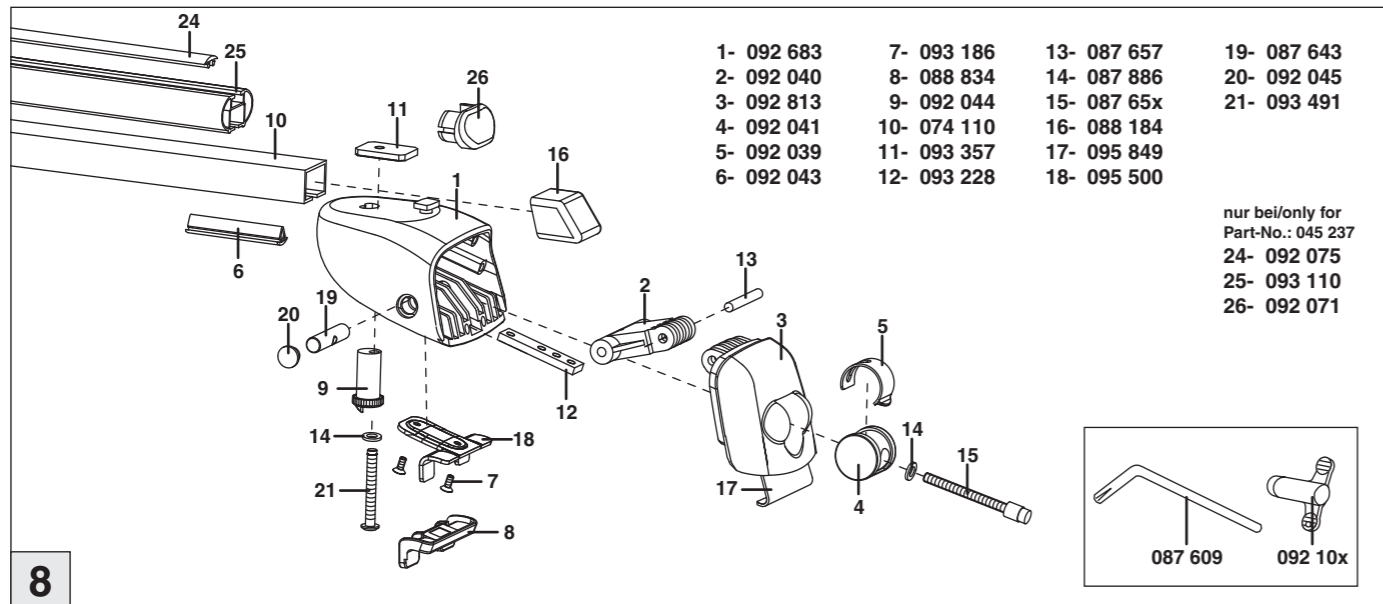

Atera SIGNO

VW
Caddy 3 mit Reling 09/2010–06/2015

nur bei / only for Part-No.: 045 237

Atera SIGNO

VW
Caddy 3 09/2010 – 06/2015
(mit Reling / with rails / avec barres de toit)

Part-No. : 044 237
Part-No. : 045 237

Atera
Atera GmbH
Im Herrach 1
D-88299 Leutkirch
Internet: www.atera.de

Atera SIGNO

VW
Caddy 3 mit Reling 09/2010–06/2015

Atera SIGNO

VW
Caddy 3 mit Reling 09/2010–06/2015