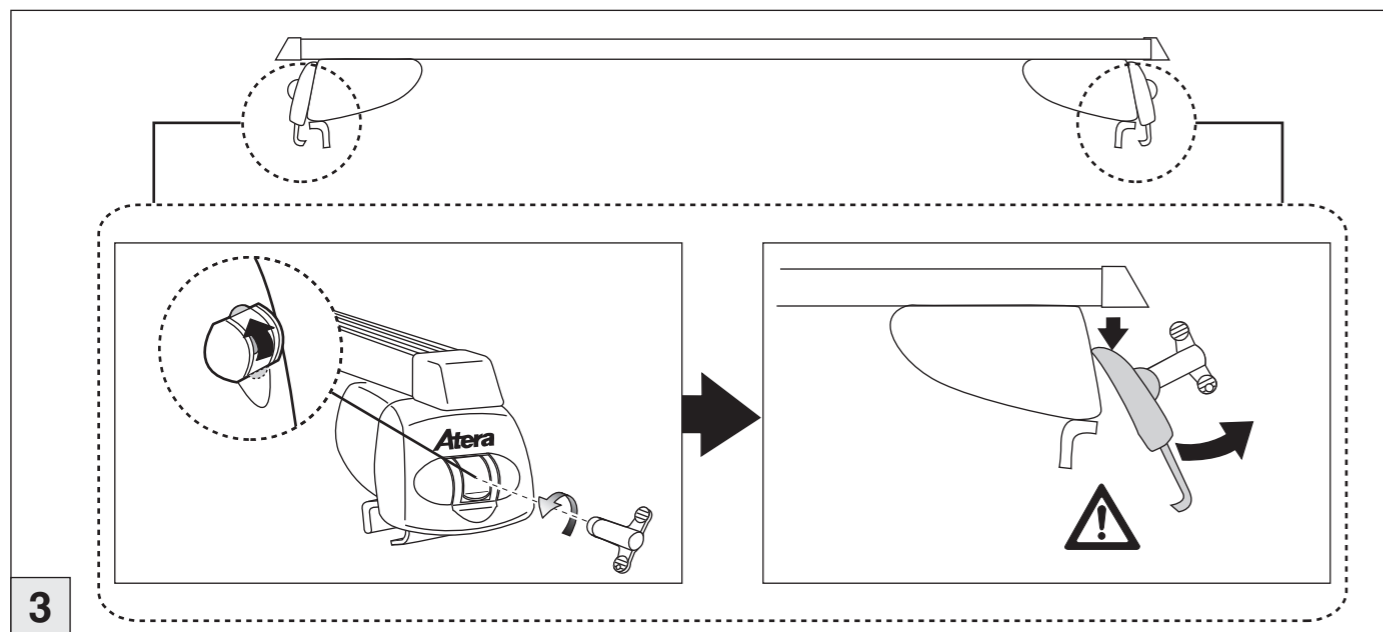

Atera SIGNO

VW
Caddy 3 mit Reling 09/2010–06/2015