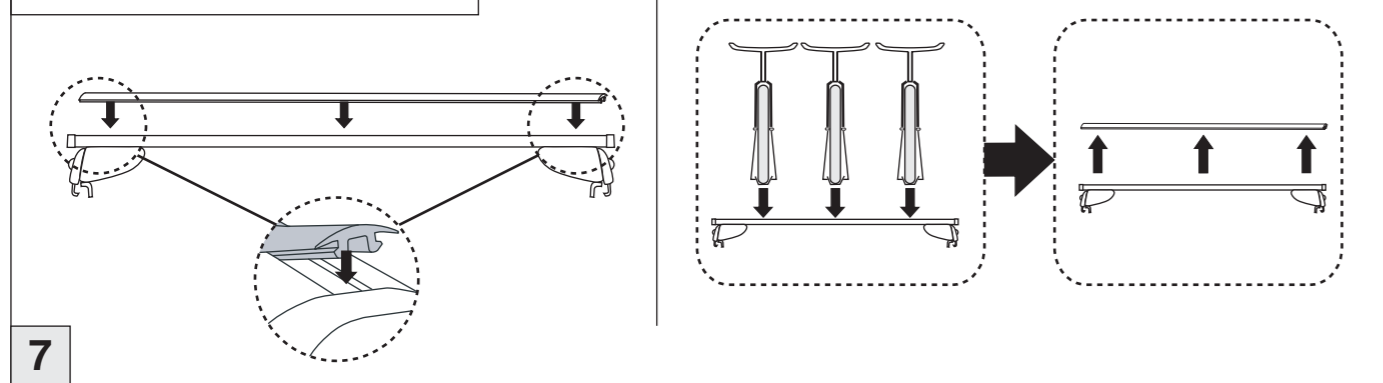

Atera SIGNO

VW
Caddy 3 mit Reling 09/2010–06/2015

nur bei / only for Part-No.: 045 237

Atera SIGNO

VW
Caddy 3 09/2010 – 06/2015
(mit Reling / with rails / avec barres de toit)

Part-No. : 044 237
Part-No. : 045 237