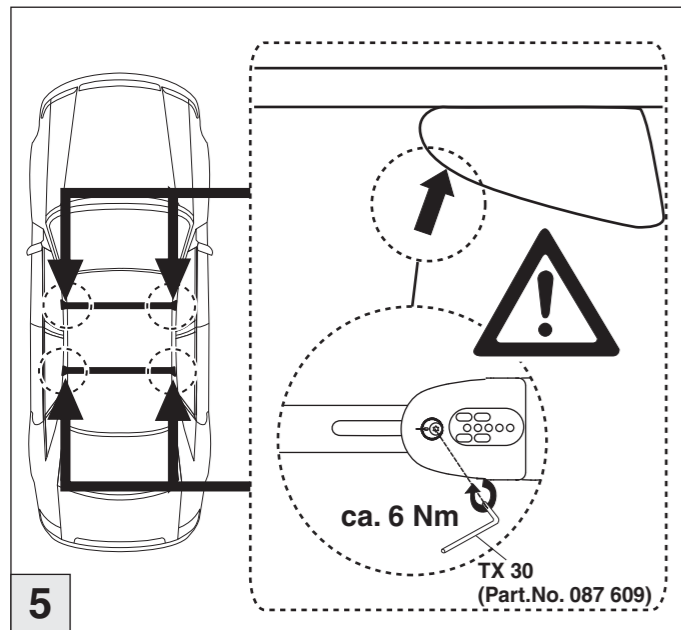

Atera SIGNO

VW
Caddy 3 mit Reling 09/2010–06/2015

nur bei / only for Part-No.: 045 237

Atera SIGNO

VW
Caddy 3 09/2010 – 06/2015
(mit Reling / with rails / avec barres de toit)

Part-No. : 044 237
Part-No. : 045 237

Atera
Atera GmbH
Im Herrach 1
D-88299 Leutkirch
Internet: www.atera.de

Atera SIGNO

VW
Caddy 3 mit Reling 09/2010–06/2015

Atera SIGNO

VW
Caddy 3 mit Reling 09/2010–06/2015