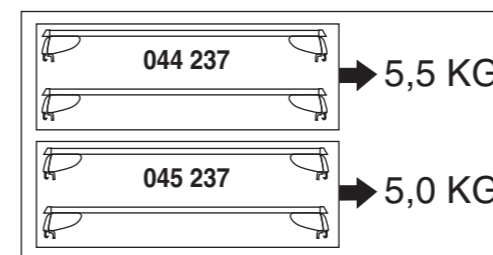

Atera SIGNO

VW
Caddy 3 mit Reling 09/2010–06/2015

nur bei / only for Part-No.: 045 237

Atera SIGNO

VW
Caddy 3 09/2010 – 06/2015
(mit Reling / with rails / avec barres de toit)

Part-No. : 044 237
Part-No. : 045 237