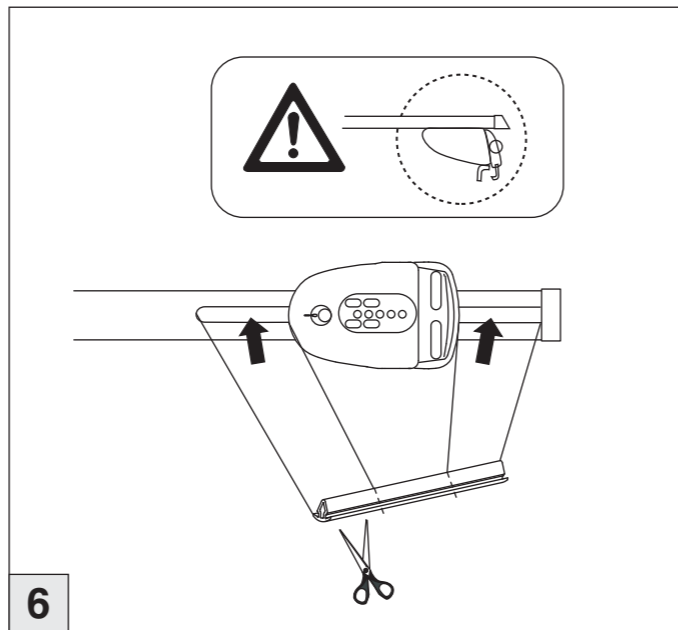

Atera SIGNO

VW
Caddy 3 mit Reling 09/2010–06/2015

nur bei / only for Part-No.: 045 237

Atera SIGNO

VW
Caddy 3 09/2010 – 06/2015
(mit Reling / with rails / avec barres de toit)

Part-No. : 044 237
Part-No. : 045 237