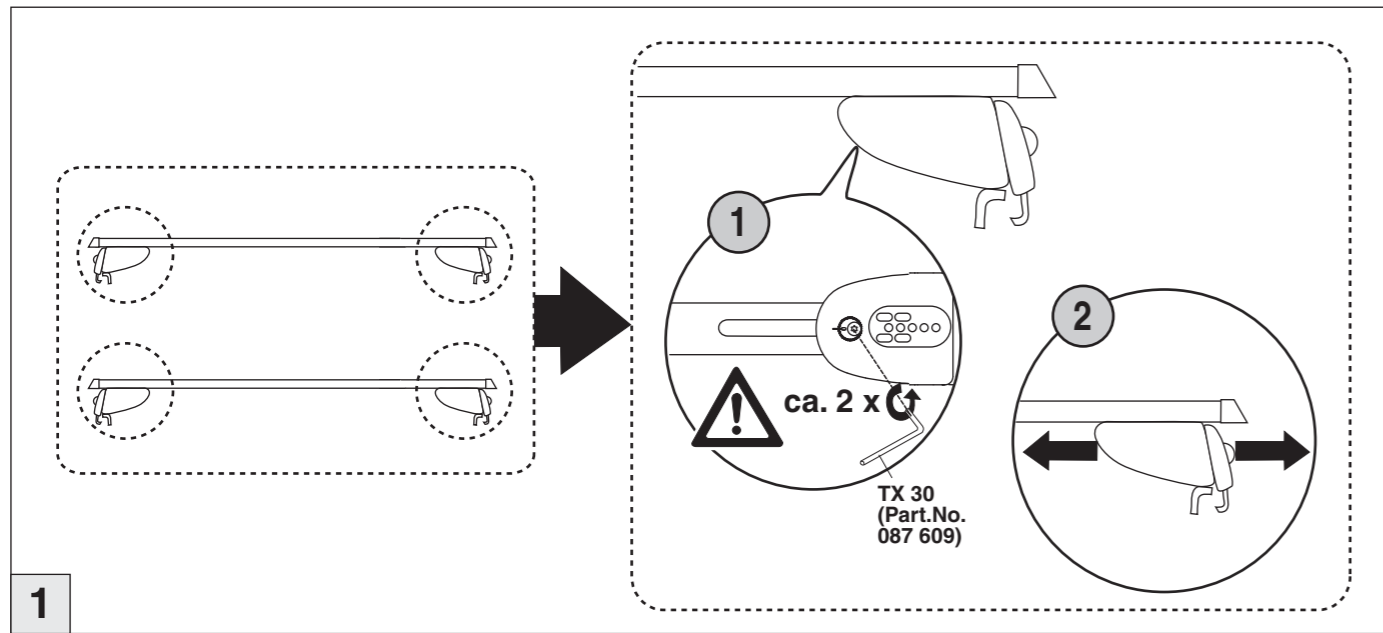

Atera SIGNO

VW
Caddy 3 mit Reling 09/2010–06/2015