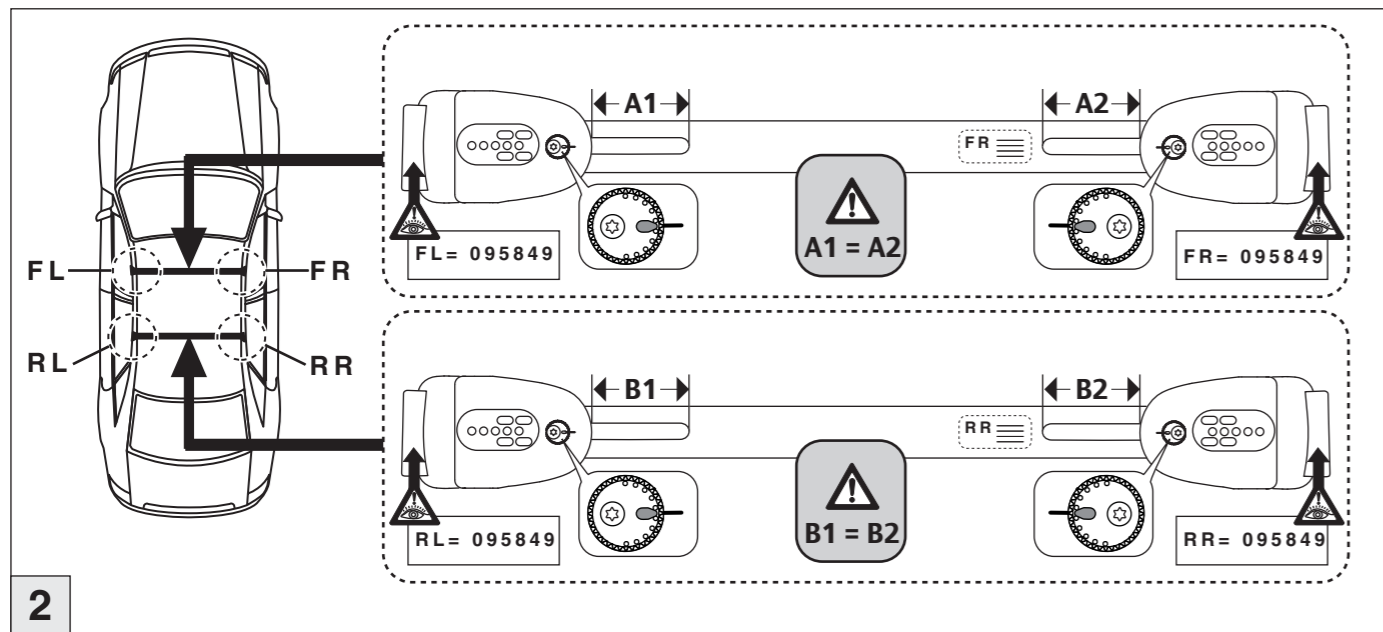

Atera SIGNO

VW
Caddy 3 mit Reling 09/2010–06/2015

nur bei / only for Part-No.: 045 237

Atera SIGNO

VW
Caddy 3 09/2010 – 06/2015
(mit Reling / with rails / avec barres de toit)

Part-No. : 044 237
Part-No. : 045 237

Atera
Atera GmbH
Im Herrach 1
D-88299 Leutkirch
Internet: www.atera.de

Atera SIGNO

VW
Caddy 3 mit Reling 09/2010–06/2015

Atera SIGNO

VW
Caddy 3 mit Reling 09/2010–06/2015