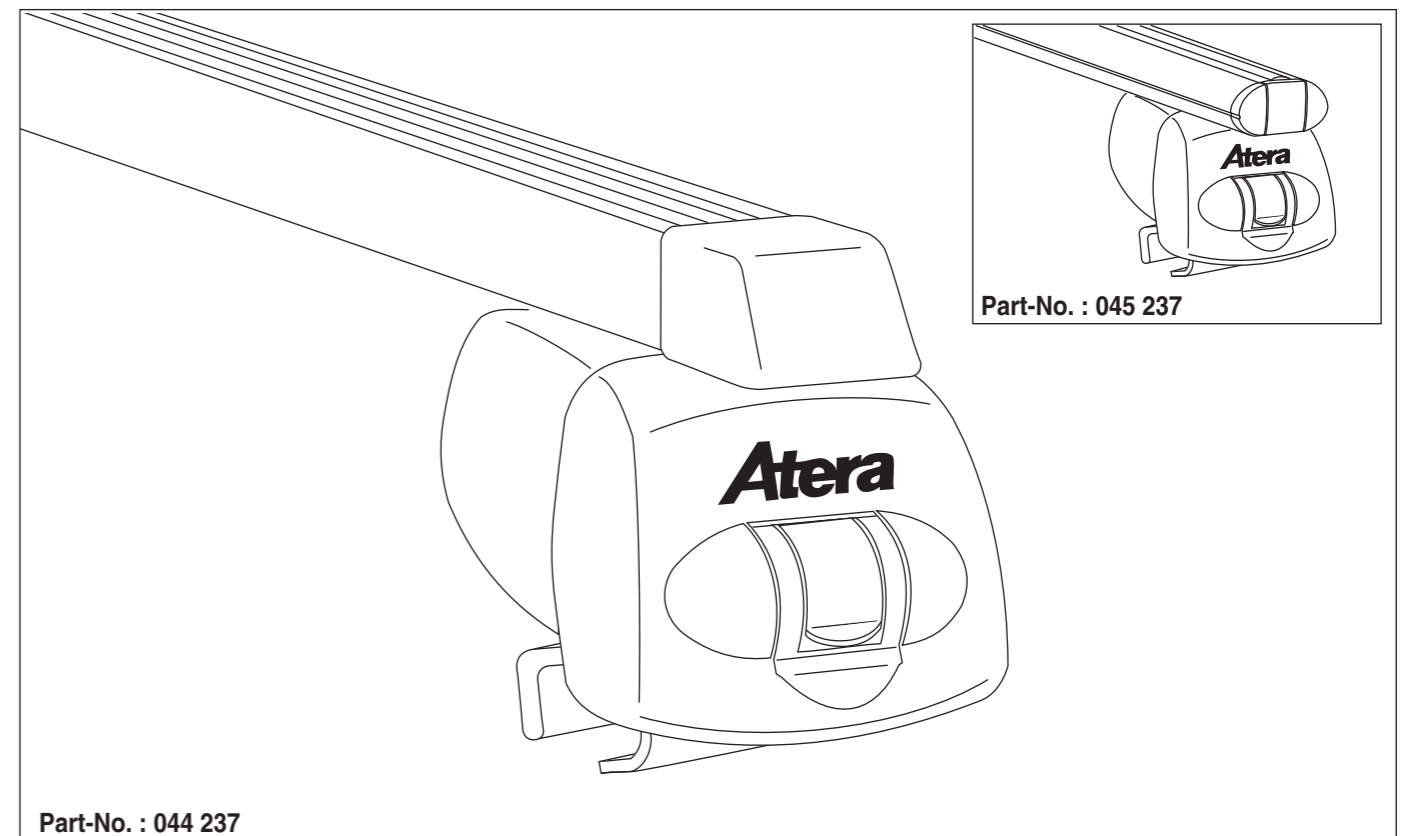

Atera SIGNO

VW
Caddy 3 mit Reling 09/2010–06/2015

nur bei / only for Part-No.: 045 237

Atera SIGNO

VW
Caddy 3 09/2010 – 06/2015
(mit Reling / with rails / avec barres de toit)

Part-No. : 044 237
Part-No. : 045 237

Atera
Atera GmbH
Im Herrach 1
D-88299 Leutkirch
Internet: www.atera.de

Atera SIGNO

VW
Caddy 3 mit Reling 09/2010–06/2015

Atera SIGNO

VW
Caddy 3 mit Reling 09/2010–06/2015