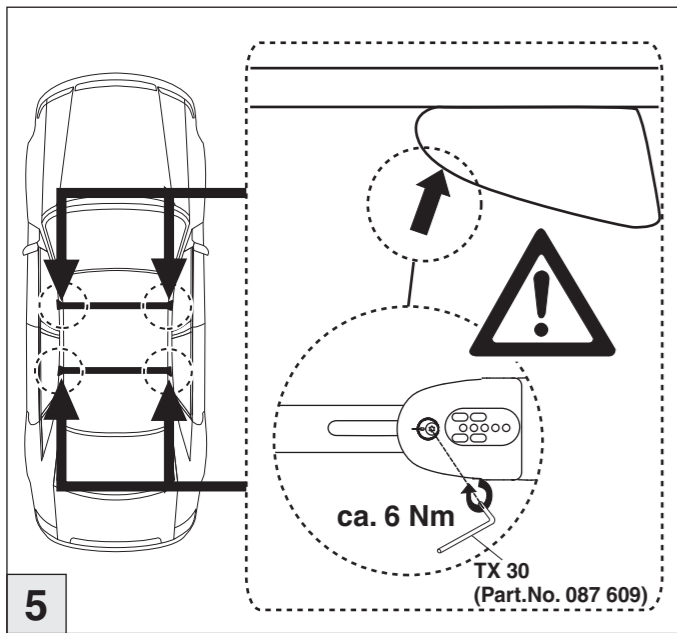

Porsche

Cayenne 04/2010 – 11/2017

Part-No. : 044 239

Part-No. : 045 239

nur bei / only for Part-No.: 045 239

Atera
MADE IN GERMANY

Atera GmbH
Im Herrach 1
D-88299 Leutkirch
Internet: www.atera.de

Atera SIGNO