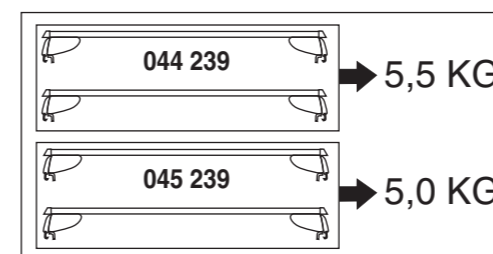

Porsche

Cayenne 04/2010 – 11/2017

Part-No. : 044 239

Part-No. : 045 239

nur bei / only for Part-No.: 045 239

Atera
MADE IN GERMANY

Atera GmbH
Im Herrach 1
D-88299 Leutkirch
Internet: www.atera.de

Atera SIGNO