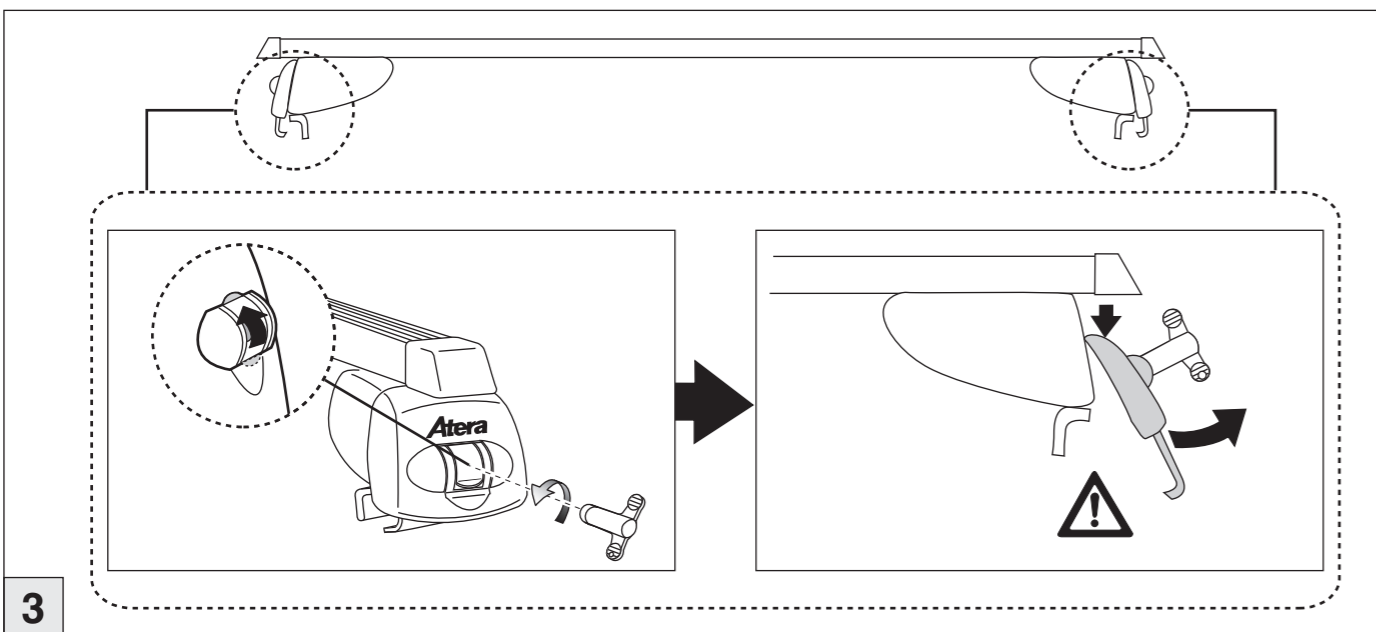

Atera SIGNO

VW Touareg
VW Touareg

04/2010 – 06/2018
06/2018 –

Porsche Cayenne

04/2010 – 11/2017