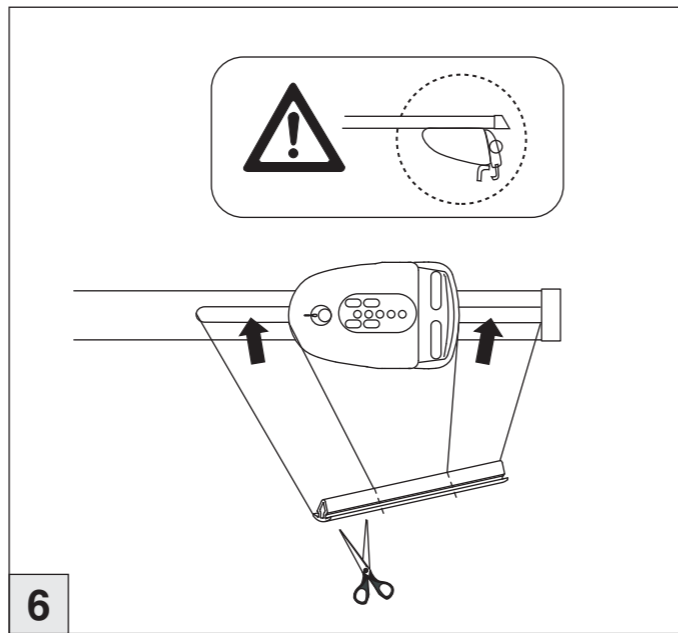

Porsche

Cayenne 04/2010 – 11/2017

Part-No. : 044 239

Part-No. : 045 239

nur bei / only for Part-No.: 045 239

Atera
MADE IN GERMANY

Atera GmbH
Im Herrach 1
D-88299 Leutkirch
Internet: www.atera.de

Atera SIGNO