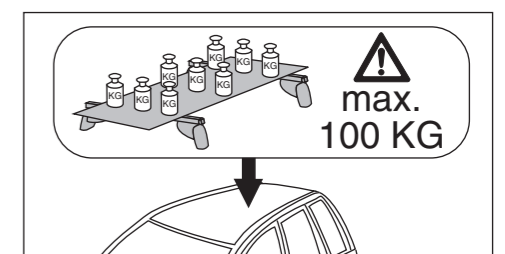

Porsche

Cayenne 04/2010 – 11/2017

Part-No. : 044 239

Part-No. : 045 239

nur bei / only for Part-No.: 045 239

Atera
MADE IN GERMANY

Atera GmbH
Im Herrach 1
D-88299 Leutkirch
Internet: www.atera.de

Atera SIGNO