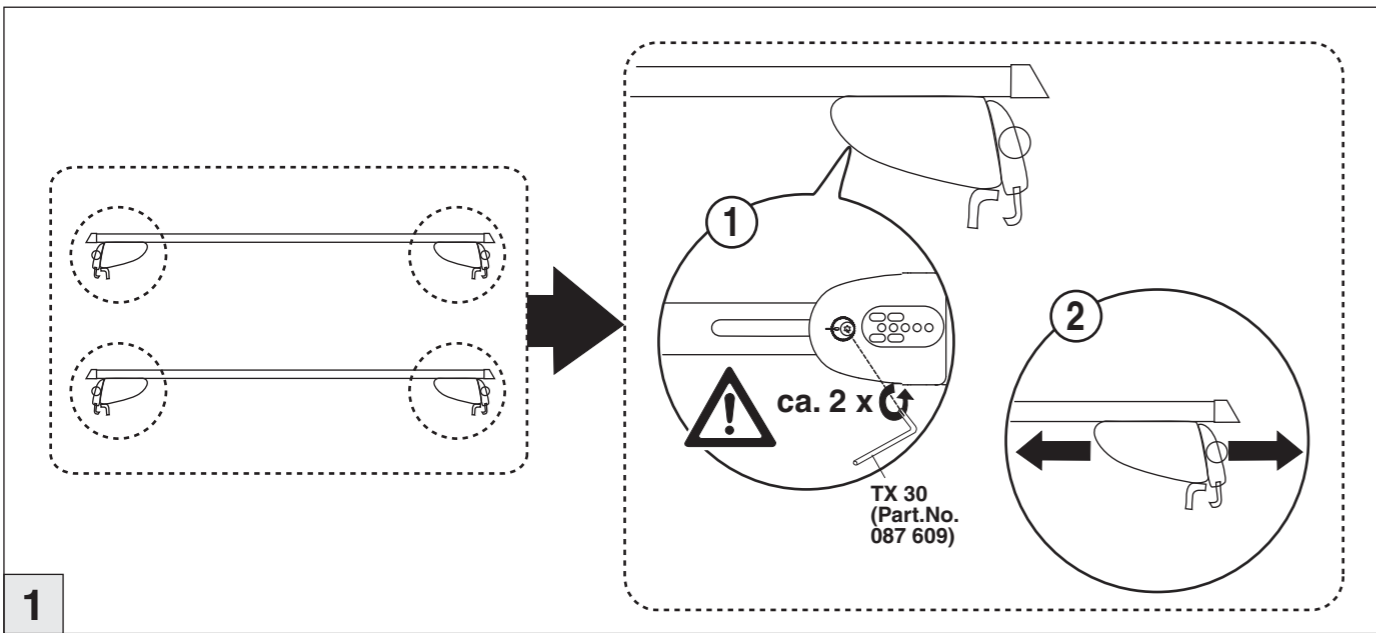

Atera SIGNO

VW Touareg
VW Touareg

04/2010 – 06/2018
06/2018 –

Porsche Cayenne

04/2010 – 11/2017