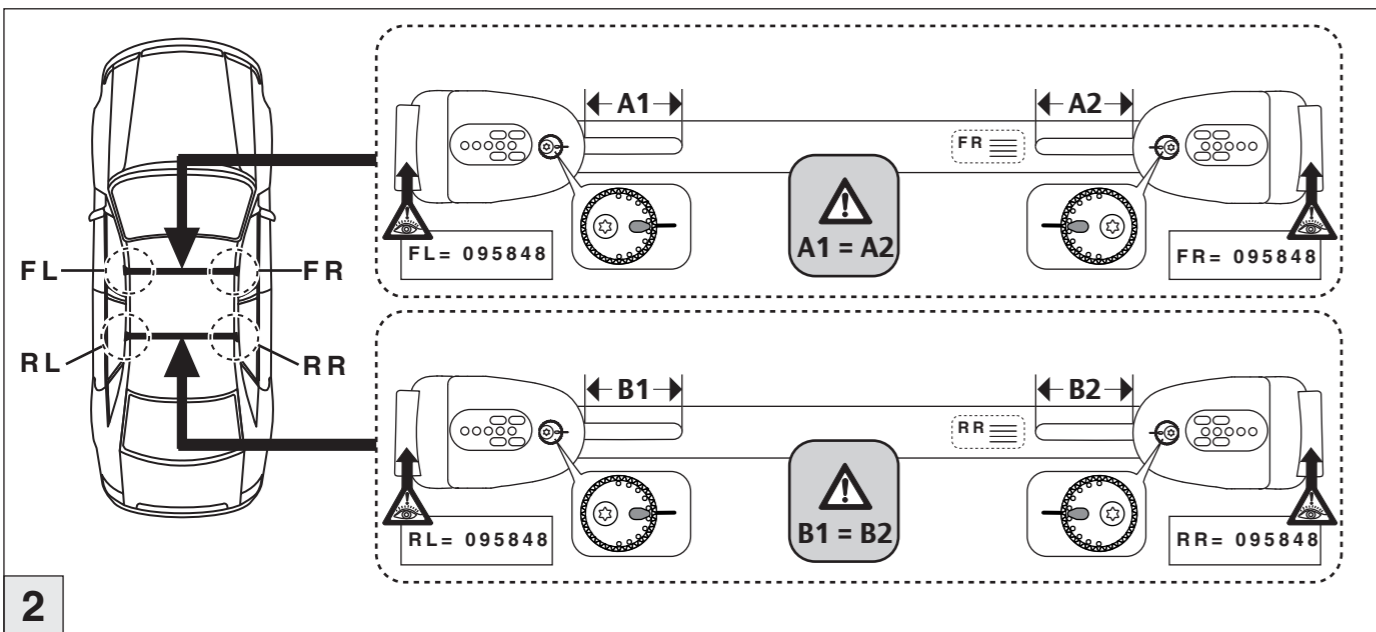

Atera SIGNO

VW Touareg
VW Touareg

04/2010 – 06/2018
06/2018 –

Porsche Cayenne

04/2010 – 11/2017