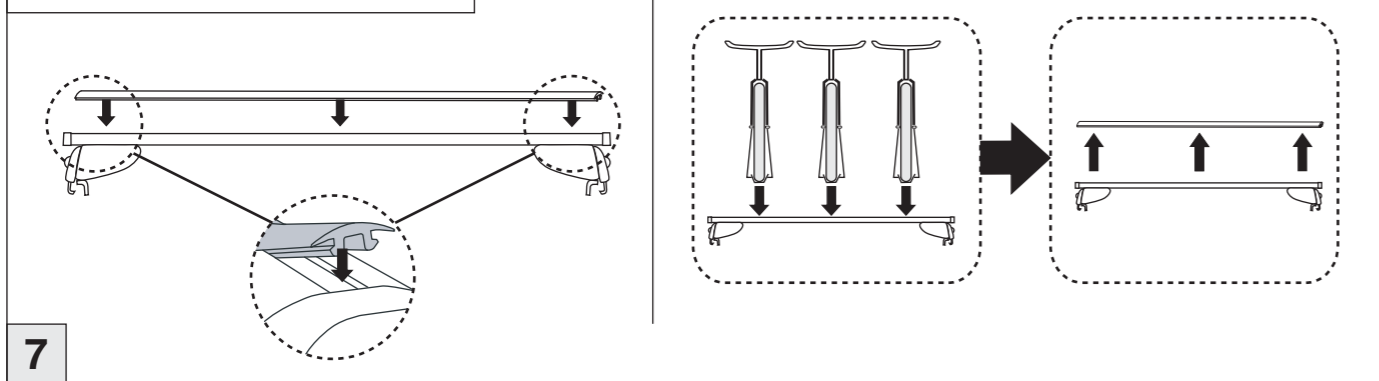

Porsche

Cayenne 04/2010 – 11/2017

Part-No. : 044 239

Part-No. : 045 239

nur bei / only for Part-No.: 045 239

Atera
MADE IN GERMANY

Atera GmbH
Im Herrach 1
D-88299 Leutkirch
Internet: www.atera.de

Atera SIGNO