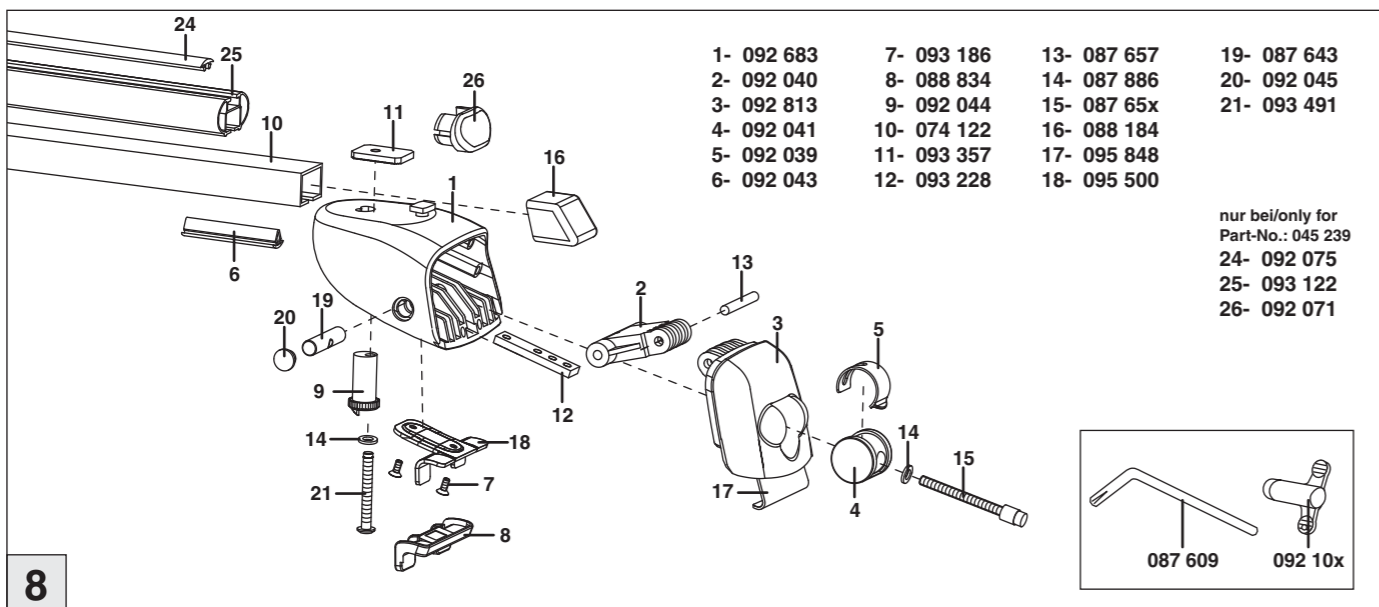

Porsche

Cayenne 04/2010 – 11/2017

Part-No. : 044 239

Part-No. : 045 239

nur bei / only for Part-No.: 045 239

Atera
MADE IN GERMANY

Atera GmbH
Im Herrach 1
D-88299 Leutkirch
Internet: www.atera.de

Atera SIGNO