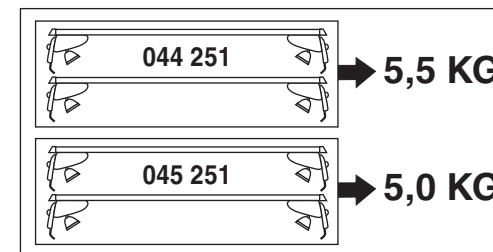

# Atera SIGNO

Ford  
C-Max 11/2010-  
(auch für Fahrzeuge mit Panoramadach / also for vehicles with panoramic roof)

Part-No. : 044 251  
Part-No. : 045 251

Part-No. : 044 251

Part-No. : 045 251

**Atera**  
MADE IN GERMANY