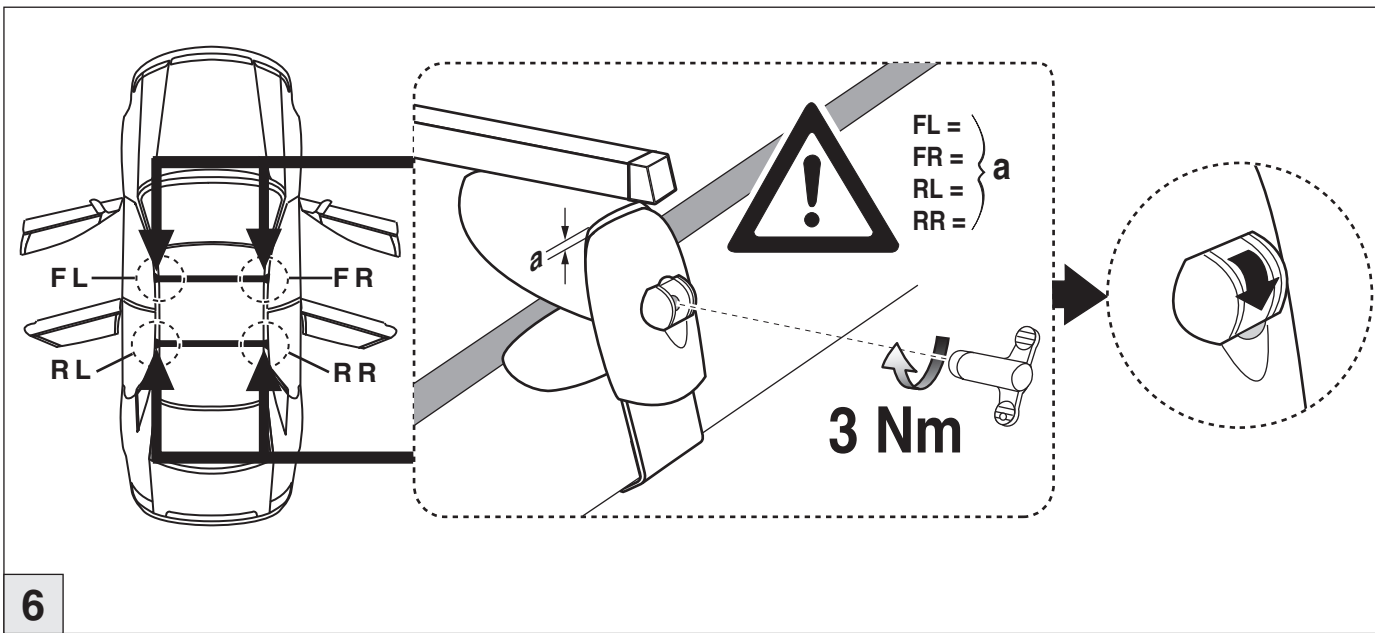

Atera SIGNO

Ford
C-Max 11/2010-

6

nur bei / only for Part-No.: 045 251