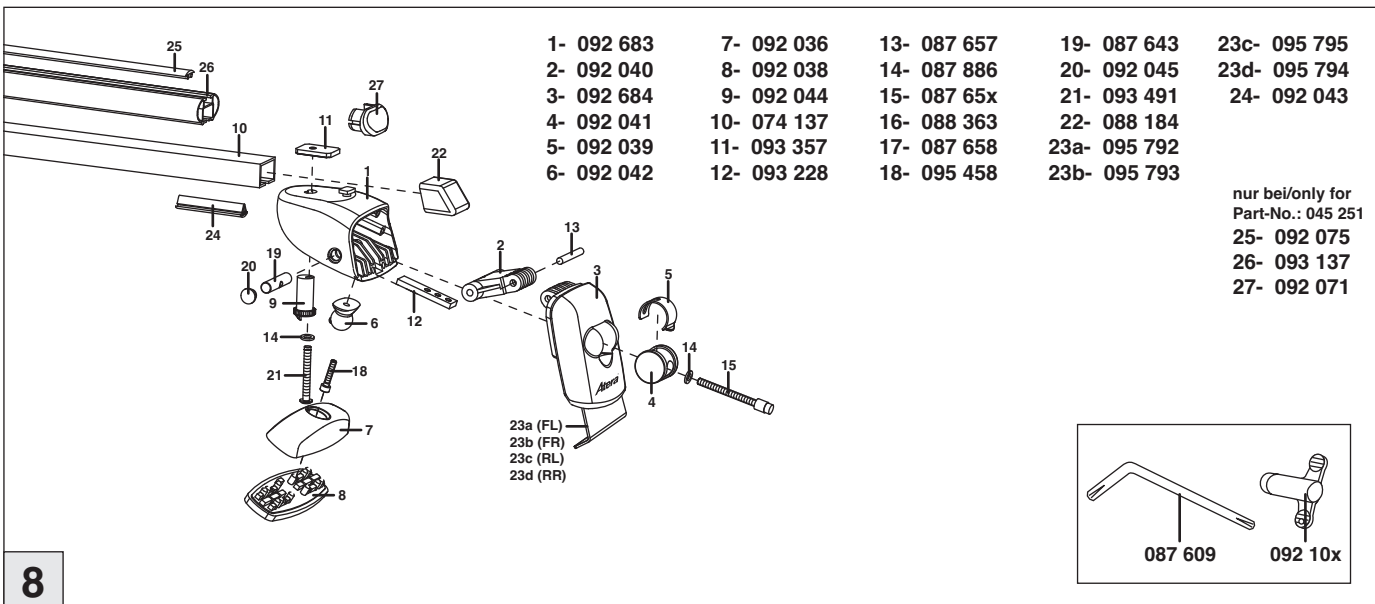

# Atera SIGNO

Ford  
C-Max 11/2010-

6

nur bei / only for Part-No.: 045 251

7

8

# Atera SIGNO

Ford  
C-Max 11/2010-  
(auch für Fahrzeuge mit Panoramadach / also for vehicles with panoramic roof)

Part-No. : 044 251  
Part-No. : 045 251

Part-No. : 044 251

Part-No. : 045 251

**Atera**  
MADE IN GERMANY