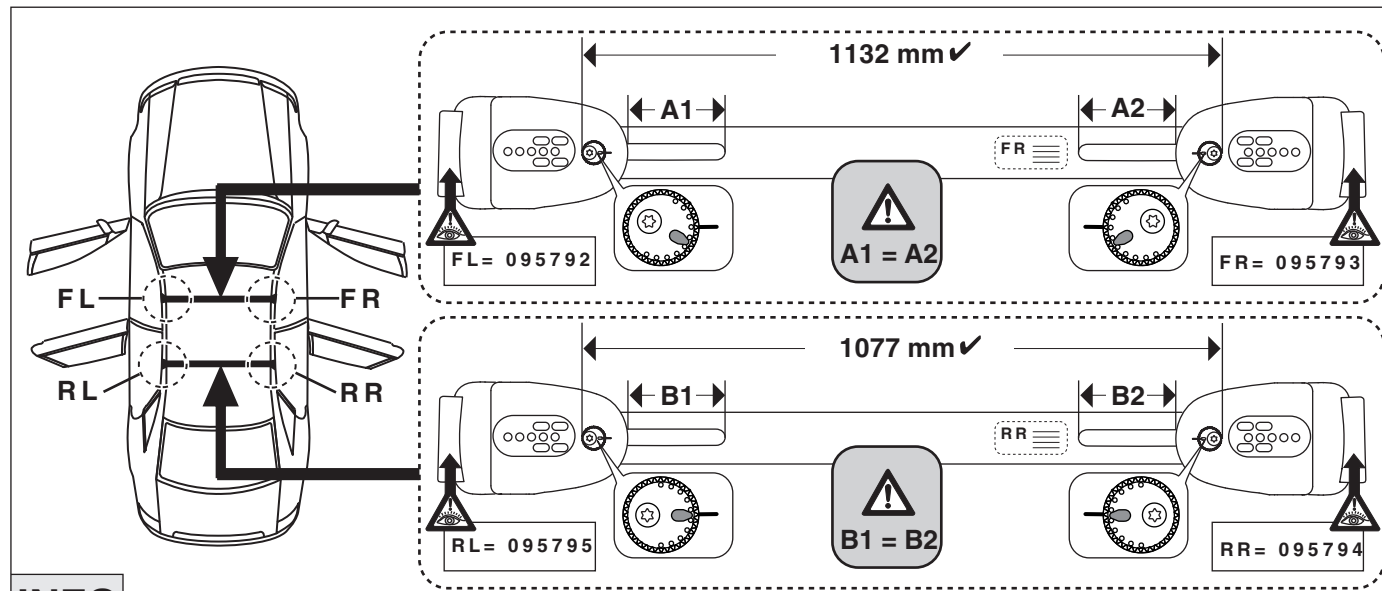

Atera SIGNO

Ford
C-Max 11/2010-

Atera SIGNO

Ford
C-Max 11/2010-