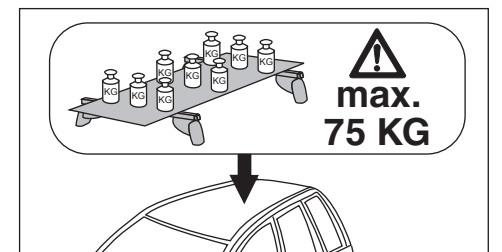

# Atera SIGNO

Ford  
C-Max 11/2010-  
(auch für Fahrzeuge mit Panoramadach / also for vehicles with panoramic roof)

Part-No. : 044 251  
Part-No. : 045 251

Part-No. : 044 251

Part-No. : 045 251

**Atera**  
MADE IN GERMANY