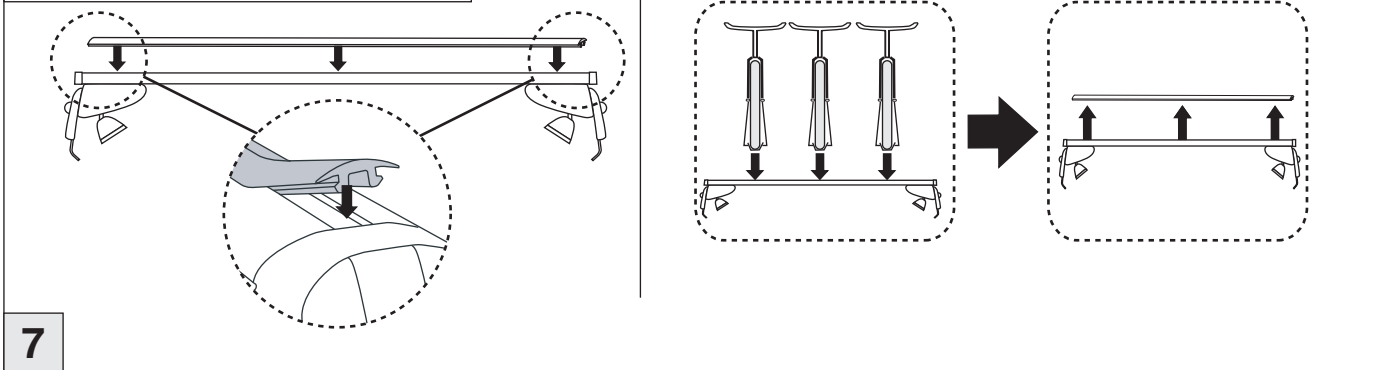

Atera SIGNO

Ford
C-Max 11/2010-

6

nur bei / only for Part-No.: 045 251

7

8

Atera SIGNO

Ford
C-Max 11/2010-
(auch für Fahrzeuge mit Panoramadach / also for vehicles with panoramic roof)

Part-No. : 044 251
Part-No. : 045 251

Part-No. : 044 251

Part-No. : 045 251

Atera
MADE IN GERMANY

Atera GmbH
Im Herrach 1
D-88299 Leutkirch
Internet: www.atera.de