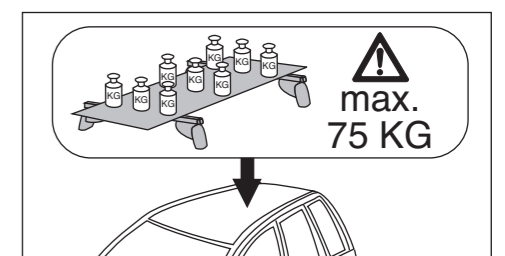

Atera SIGNO

Skoda Fabia Combi 12/2007–01/2015
(ohne Reling/without rail/sans barres de toit)

Atera SIGNO

Skoda
Fabia Combi 12/2007–01/2015
(ohne Reling/without rail/sans barres de toit)

Part-No. : 044 253
Part-No. : 045 253