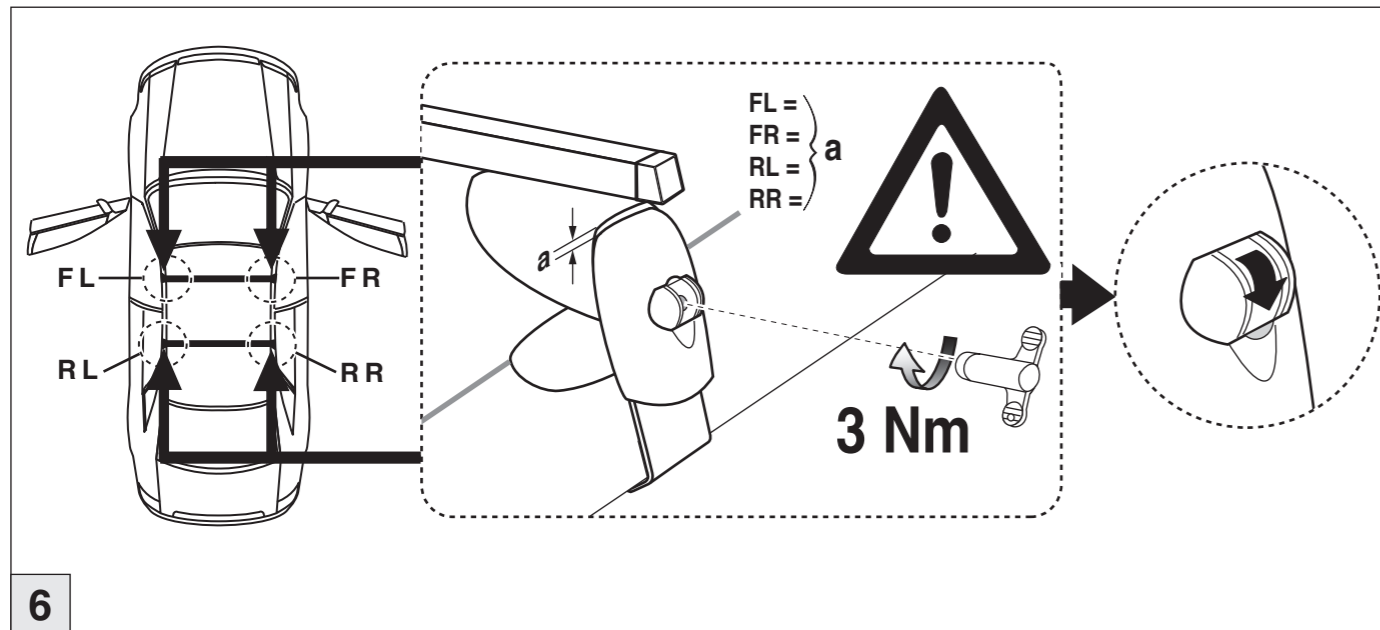

Atera SIGNO

Skoda Fabia Combi 12/2007–01/2015
(ohne Reling/without rail/sans barres de toit)

Atera SIGNO

Skoda
Fabia Combi 12/2007–01/2015
(ohne Reling/without rail/sans barres de toit)

Part-No. : 044 253
Part-No. : 045 253

Atera
MADE IN GERMANY

Atera GmbH
Im Herrach 1
D-88299 Leutkirch
Internet: www.atera.de

Atera SIGNO

Skoda Fabia Combi 12/2007–01/2015
(ohne Reiling/without rail/sans barres de toit)

Atera SIGNO

Skoda Fabia Combi 12/2007–01/2015
(ohne Reiling/without rail/sans barres de toit)