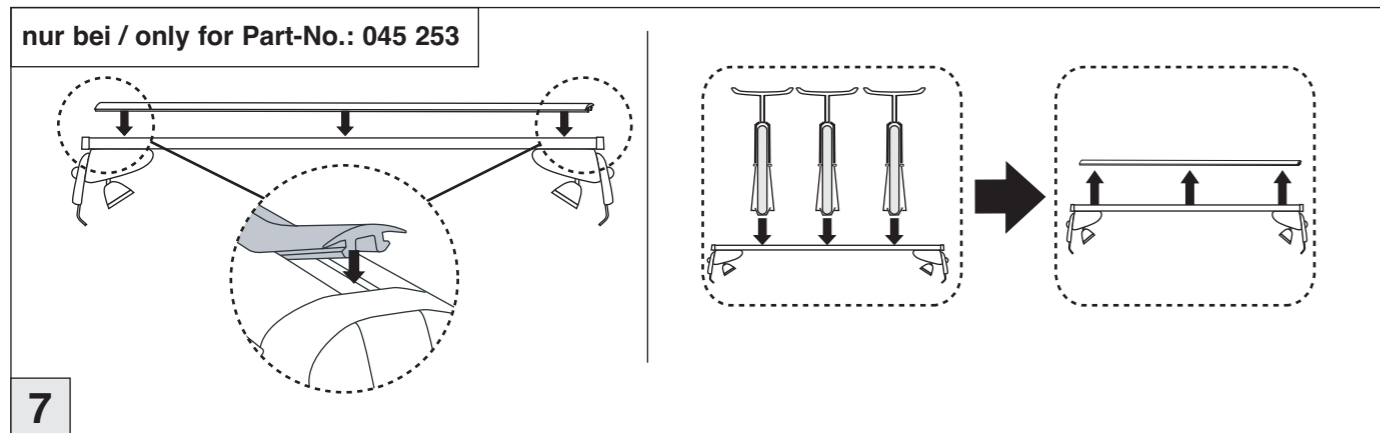

Atera SIGNO

Skoda Fabia Combi 12/2007–01/2015
(ohne Reling/without rail/sans barres de toit)

Atera SIGNO

Skoda
Fabia Combi 12/2007–01/2015
(ohne Reling/without rail/sans barres de toit)

Part-No. : 044 253
Part-No. : 045 253

Atera
MADE IN GERMANY

Atera GmbH
Im Herrach 1
D-88299 Leutkirch
Internet: www.atera.de

Atera SIGNO

Skoda Fabia Combi 12/2007–01/2015
(ohne Reiling/without rail/sans barres de toit)

Atera SIGNO

Skoda Fabia Combi 12/2007–01/2015
(ohne Reiling/without rail/sans barres de toit)