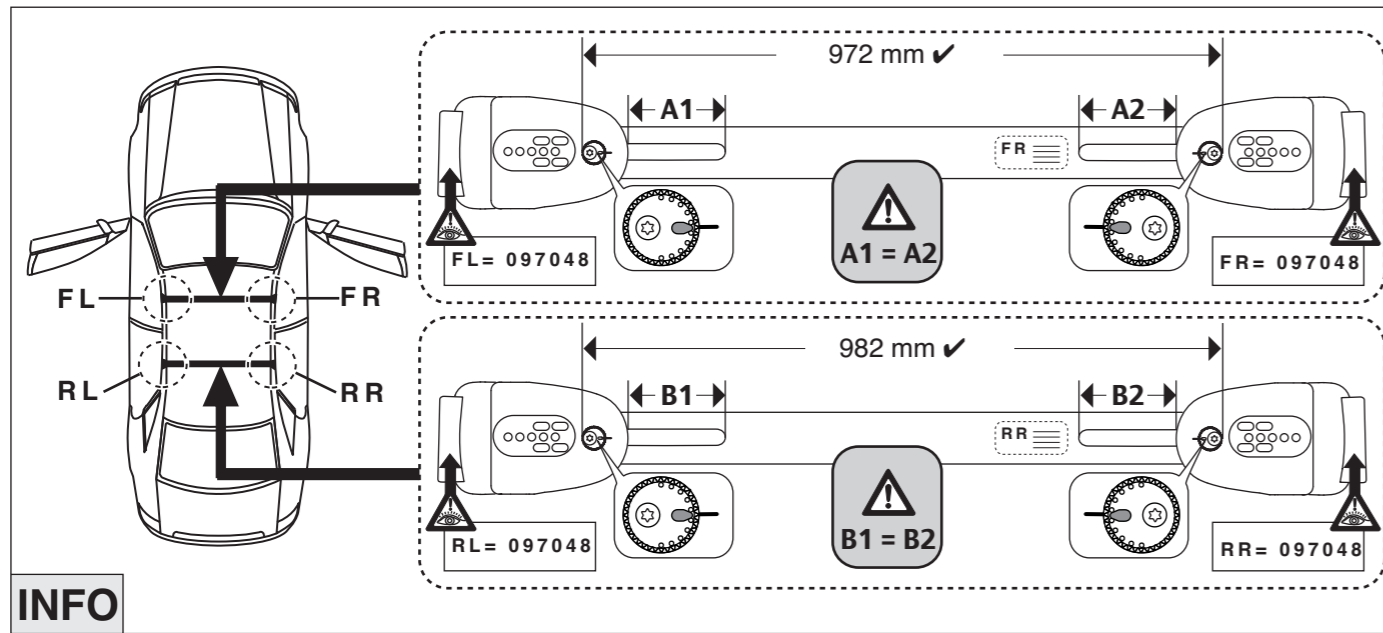

Atera SIGNO

Skoda Fabia Combi 12/2007–01/2015
(ohne Reling/without rail/sans barres de toit)

Atera SIGNO

Skoda
Fabia Combi 12/2007–01/2015
(ohne Reling/without rail/sans barres de toit)

Part-No. : 044 253
Part-No. : 045 253

Atera
MADE IN GERMANY

Atera GmbH
Im Herrach 1
D-88299 Leutkirch
Internet: www.atera.de

Atera SIGNO

Skoda Fabia Combi 12/2007–01/2015
(ohne Reiling/without rail/sans barres de toit)

Atera SIGNO

Skoda Fabia Combi 12/2007–01/2015
(ohne Reiling/without rail/sans barres de toit)