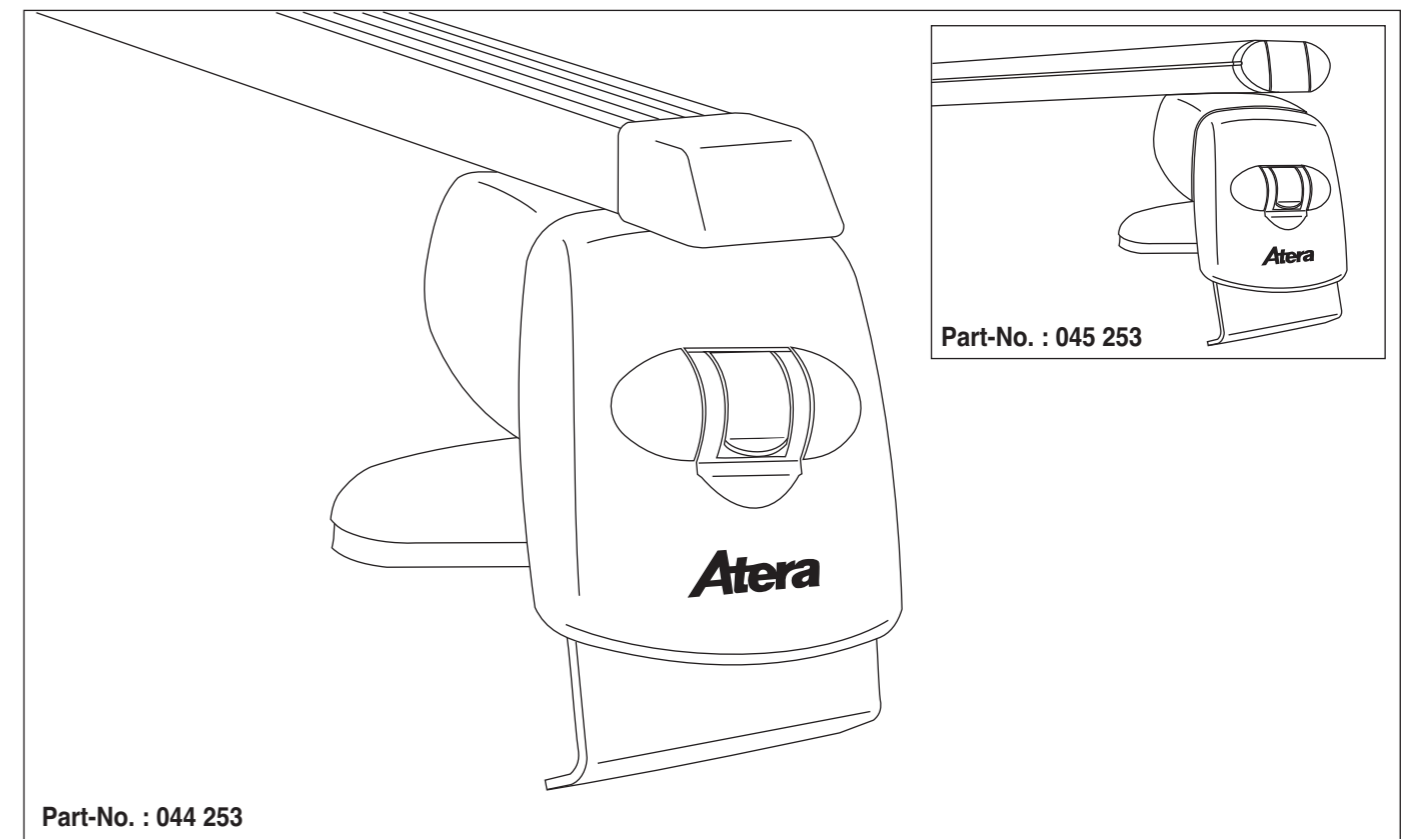

Atera SIGNO

Skoda Fabia Combi 12/2007–01/2015
(ohne Reling/without rail/sans barres de toit)

Atera SIGNO

Skoda
Fabia Combi 12/2007–01/2015
(ohne Reling/without rail/sans barres de toit)

Part-No. : 044 253
Part-No. : 045 253

Atera
MADE IN GERMANY

Atera GmbH
Im Herrach 1
D-88299 Leutkirch
Internet: www.atera.de

Atera SIGNO

Skoda Fabia Combi 12/2007–01/2015
(ohne Reiling/without rail/sans barres de toit)

Atera SIGNO

Skoda Fabia Combi 12/2007–01/2015
(ohne Reiling/without rail/sans barres de toit)