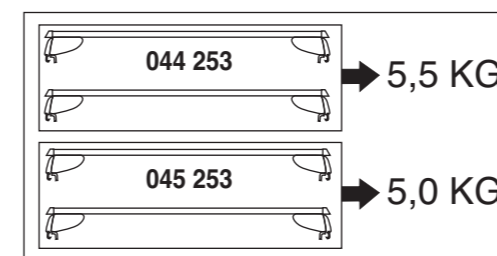

Atera SIGNO

Skoda Fabia Combi 12/2007–01/2015
(ohne Reling/without rail/sans barres de toit)

Atera SIGNO

Skoda
Fabia Combi 12/2007–01/2015
(ohne Reling/without rail/sans barres de toit)

Part-No. : 044 253
Part-No. : 045 253