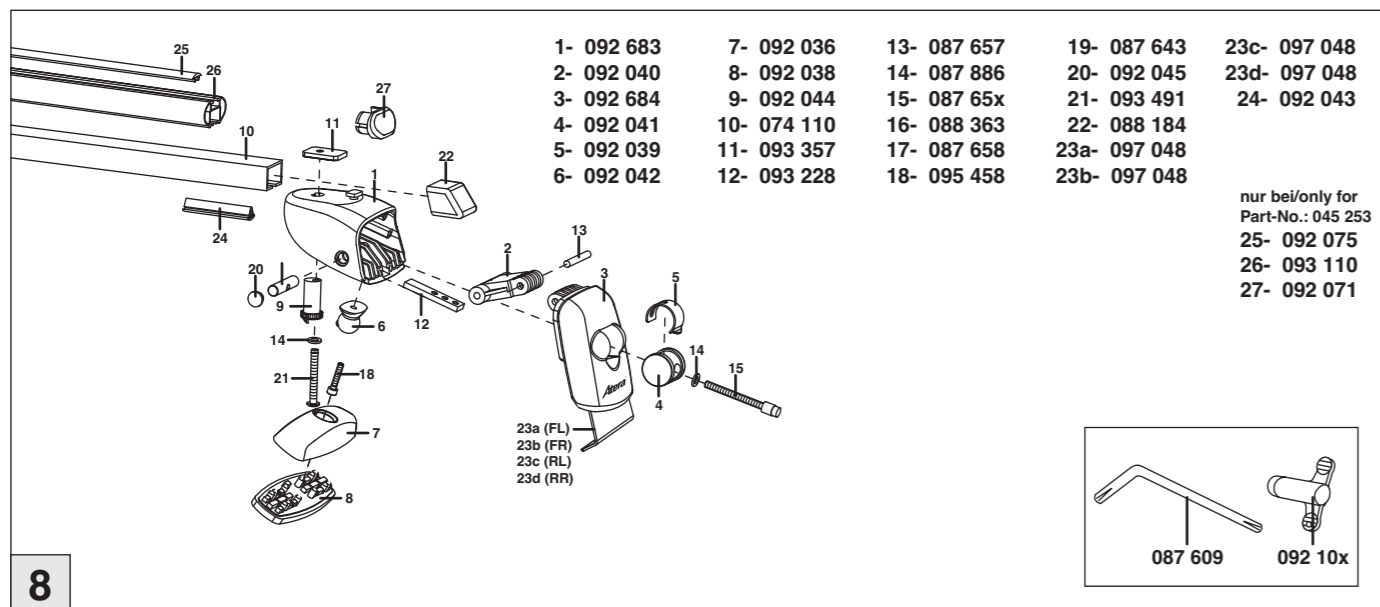

Atera SIGNO

Skoda Fabia Combi 12/2007–01/2015
(ohne Reling/without rail/sans barres de toit)

Atera SIGNO

Skoda
Fabia Combi 12/2007–01/2015
(ohne Reling/without rail/sans barres de toit)

Part-No. : 044 253
Part-No. : 045 253

Atera
MADE IN GERMANY

Atera GmbH
Im Herrach 1
D-88299 Leutkirch
Internet: www.atera.de

Atera SIGNO

Skoda Fabia Combi 12/2007–01/2015
(ohne Reiling/without rail/sans barres de toit)

Atera SIGNO

Skoda Fabia Combi 12/2007–01/2015
(ohne Reiling/without rail/sans barres de toit)