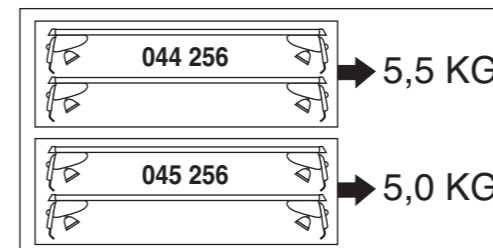

Atera SIGNO

Audi
A6 Limousine 03/2011-

Part-No. : 044 256
Part-No. : 045 256

Atera
MADE IN GERMANY

Atera GmbH
Im Herrach 1
D-88299 Leutkirch
Internet: www.atera.de