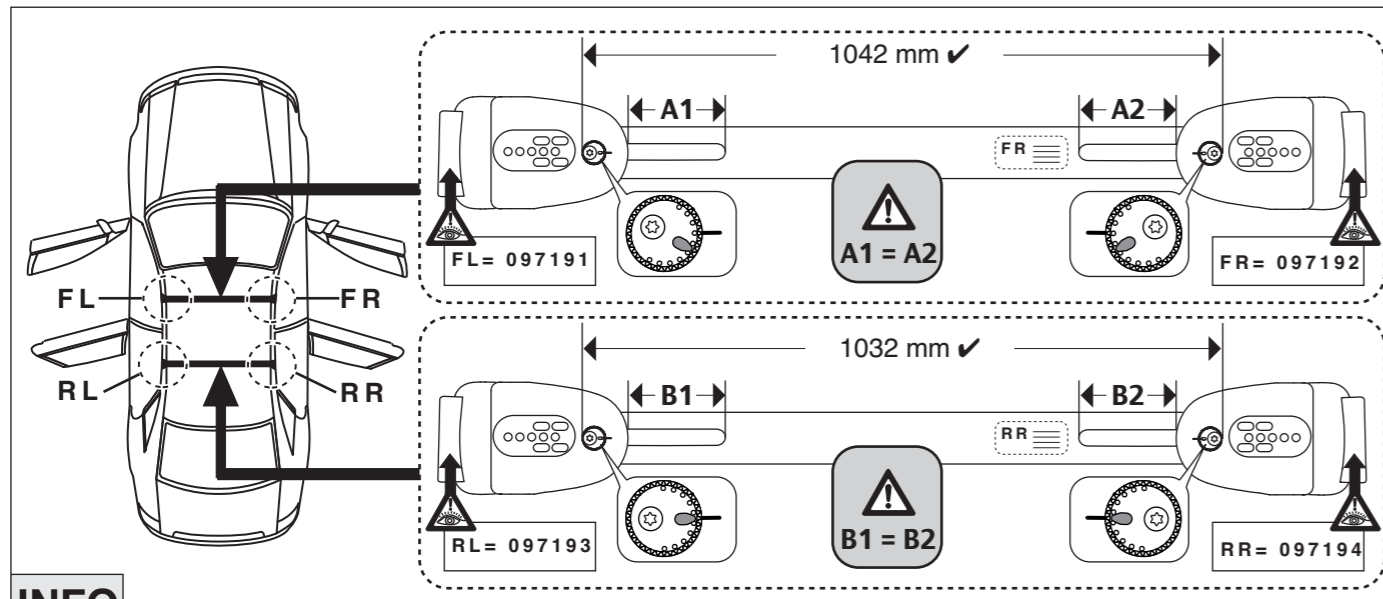

Part-No. : 044 256
Part-No. : 045 256

Atera
MADE IN GERMANY

Atera GmbH
Im Herrach 1
D-88299 Leutkirch
Internet: www.atera.de

Atera SIGNO

Audi
A6 Limousine 03/2011-

INFO

1

2