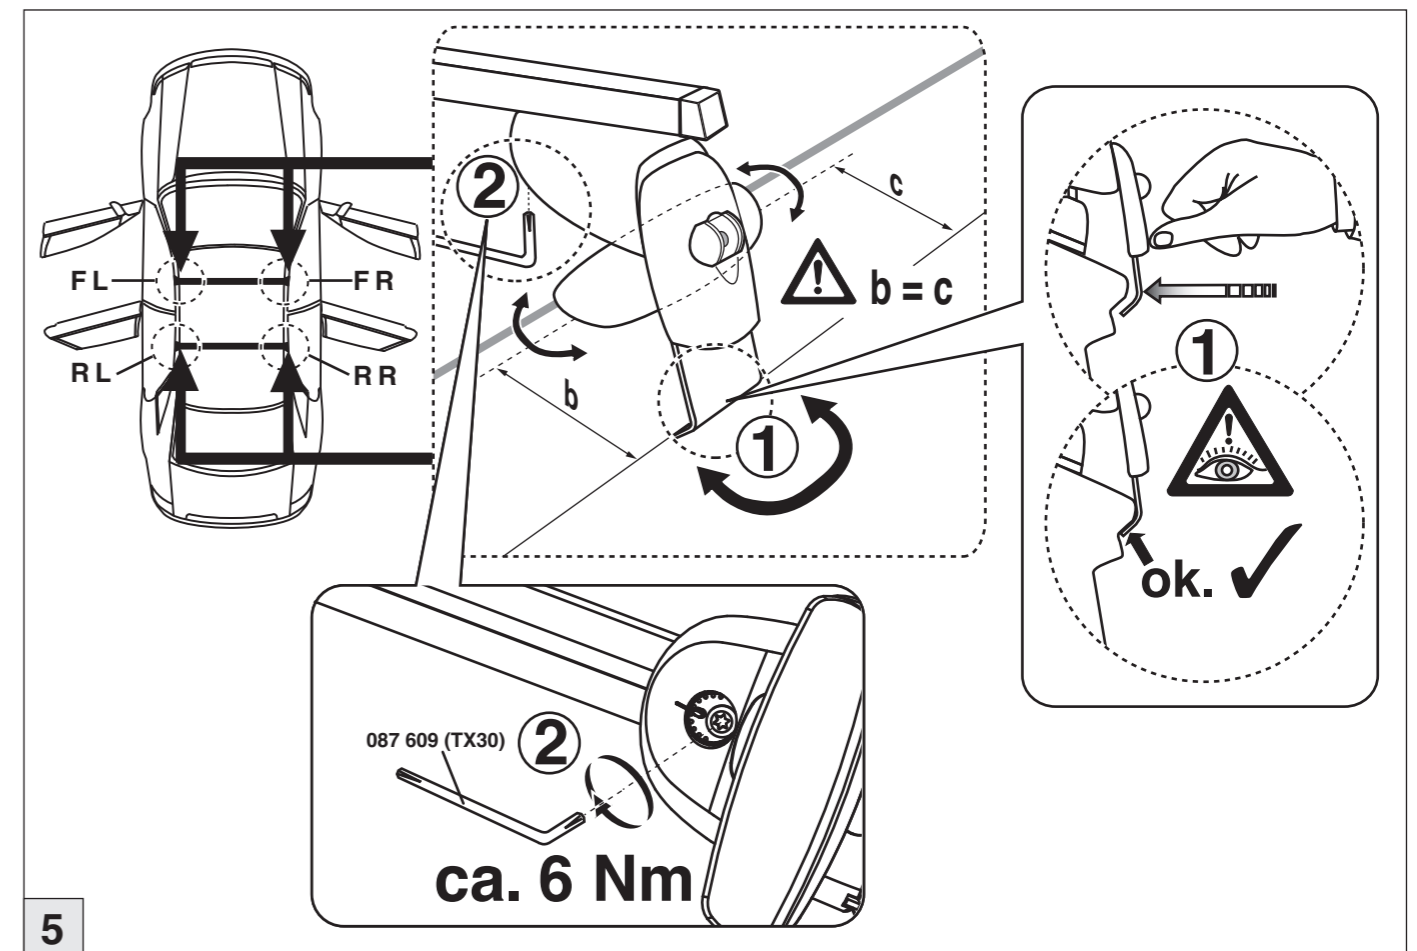

Atera SIGNO

Audi
A6 Limousine 03/2011-

INFO

1

2

3

Atera SIGNO

Audi
A6 Limousine 03/2011-

4

5