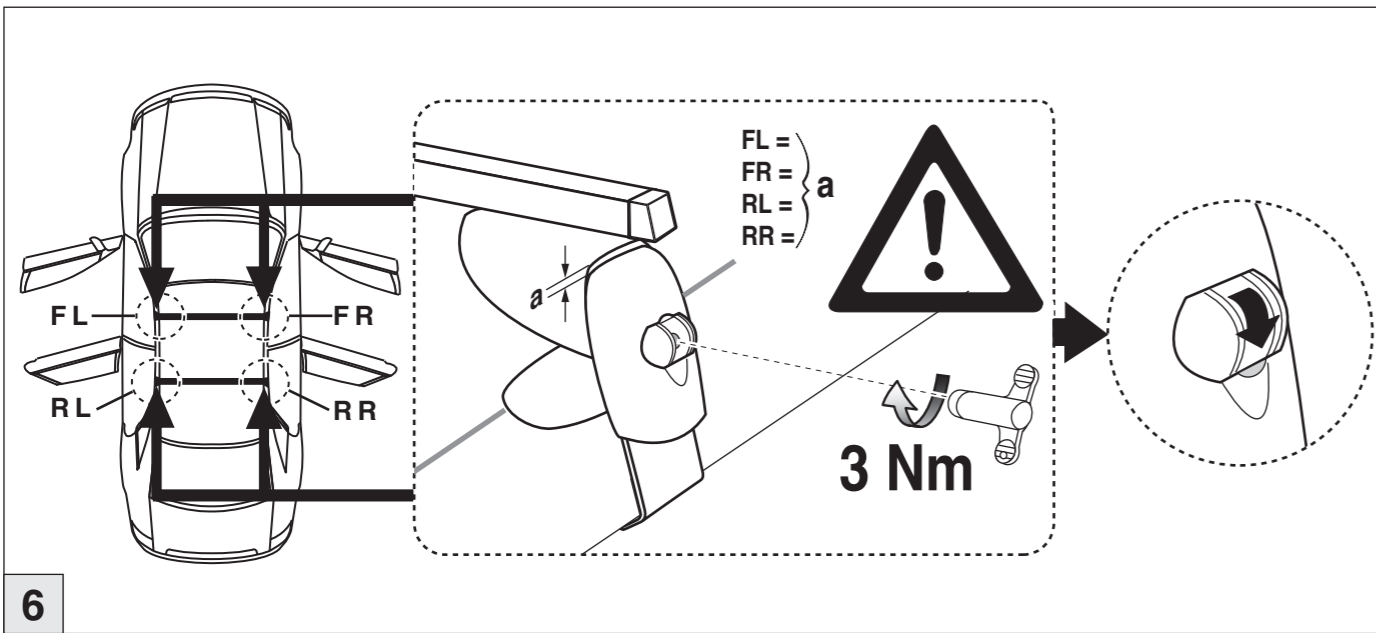

Atera SIGNO

Audi
A6 Limousine 03/2011-

6

nur bei / only for Part-No.: 045 256

7

8

Atera SIGNO

Audi
A6 Limousine 03/2011-