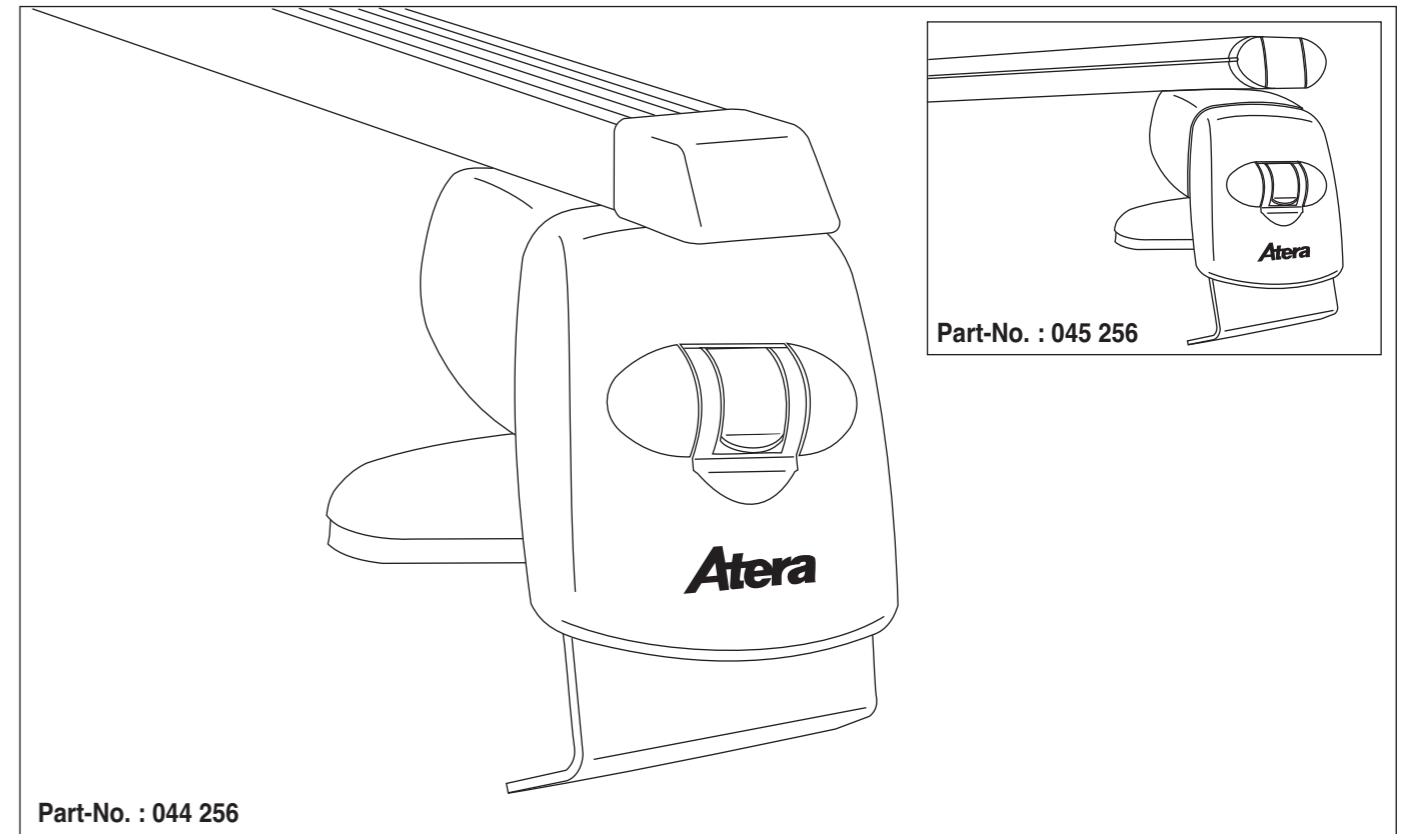

Atera SIGNO

Audi
A6 Limousine 03/2011-

6

nur bei / only for Part-No.: 045 256

7

8

Atera SIGNO

Audi
A6 Limousine 03/2011-

Part-No. : 044 256
Part-No. : 045 256

Atera
MADE IN GERMANY

Atera GmbH
Im Herrach 1
D-88299 Leutkirch
Internet: www.atera.de

Atera SIGNO

Audi
A6 Limousine 03/2011-

INFO

1

2