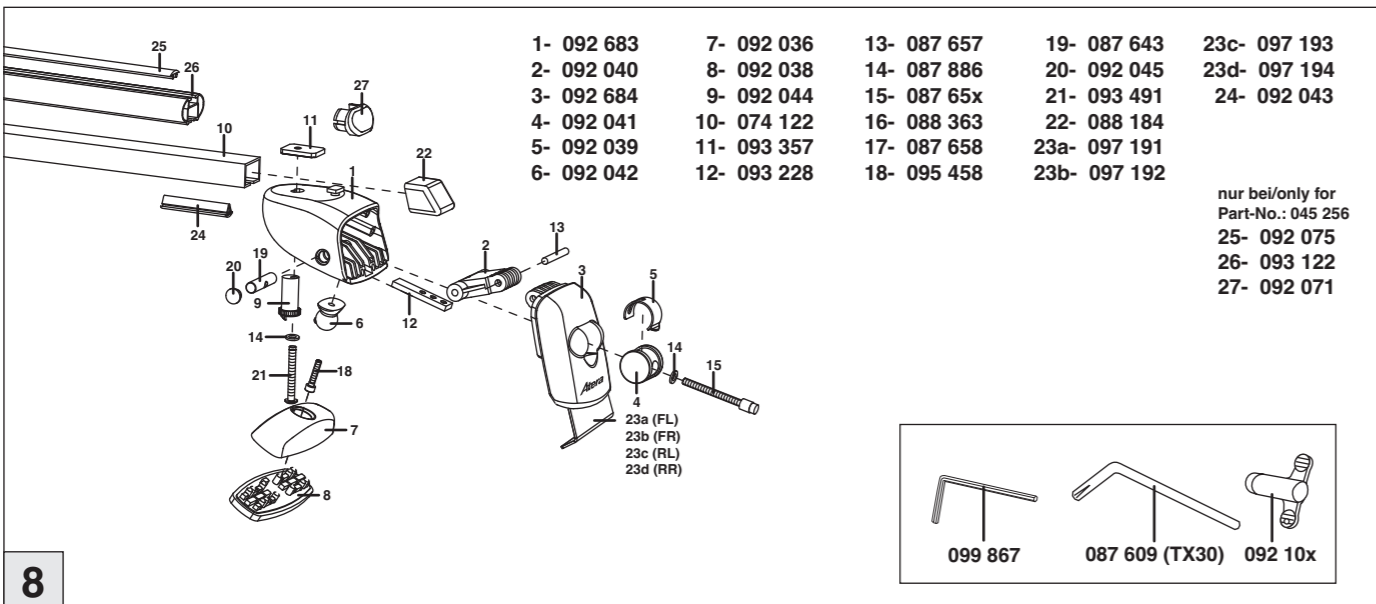

Atera SIGNO

Audi
A6 Limousine 03/2011-

6

nur bei / only for Part-No.: 045 256

7

8

Atera SIGNO

Audi
A6 Limousine 03/2011-

Part-No. : 044 256
Part-No. : 045 256

Atera
MADE IN GERMANY

Atera GmbH
Im Herrach 1
D-88299 Leutkirch
Internet: www.atera.de

Atera SIGNO

Audi
A6 Limousine 03/2011-

INFO

1

2