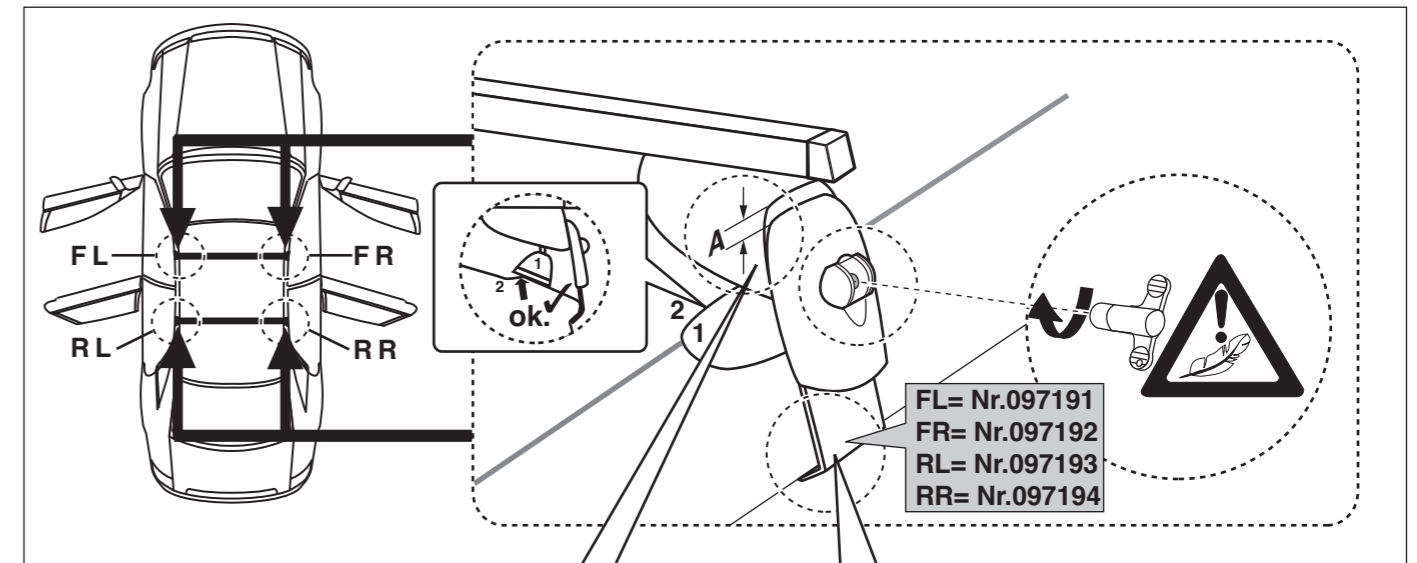

Atera SIGNO

Audi
A6 Limousine 03/2011-