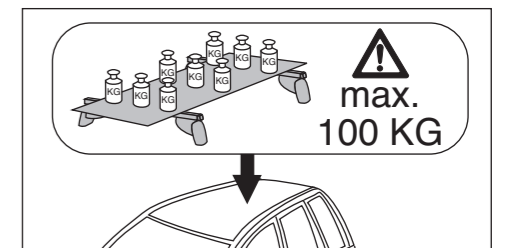

Atera SIGNO

Audi
A6 Limousine 03/2011-

Part-No. : 044 256
Part-No. : 045 256

Atera
MADE IN GERMANY

Atera GmbH
Im Herrach 1
D-88299 Leutkirch
Internet: www.atera.de