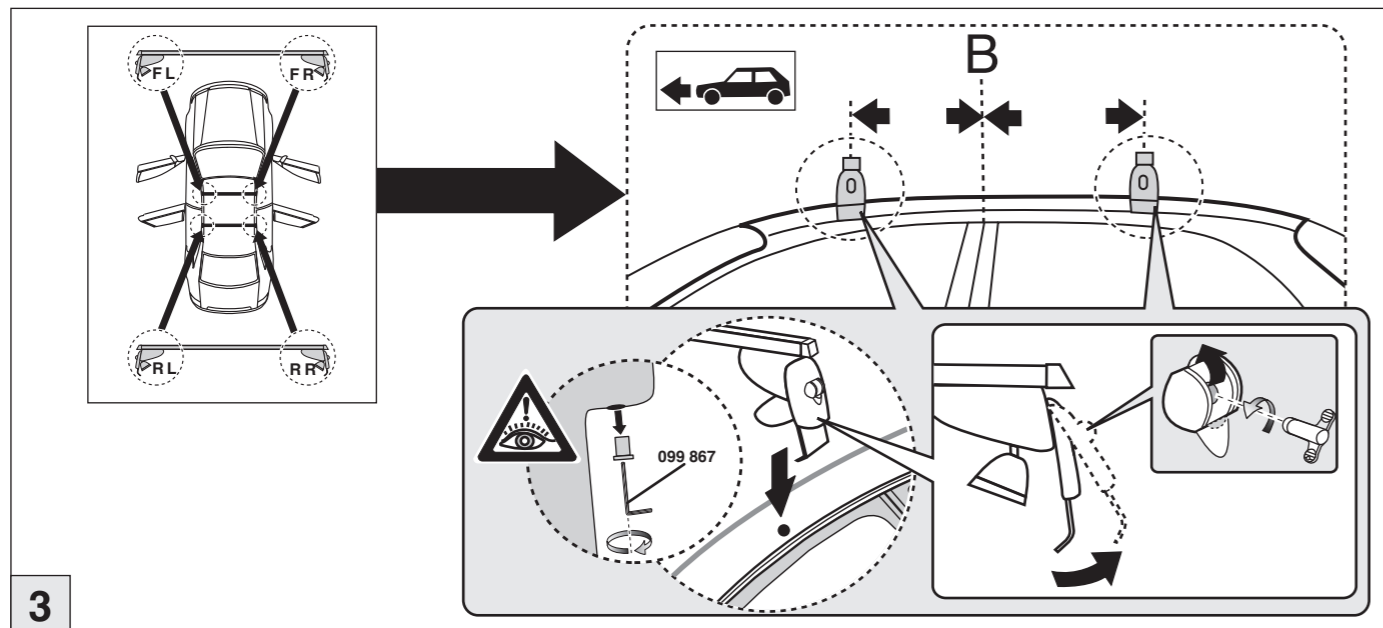

Part-No. : 044 256
Part-No. : 045 256

Atera
MADE IN GERMANY

Atera GmbH
Im Herrach 1
D-88299 Leutkirch
Internet: www.atera.de

Atera SIGNO

Audi
A6 Limousine 03/2011-

INFO

1

2