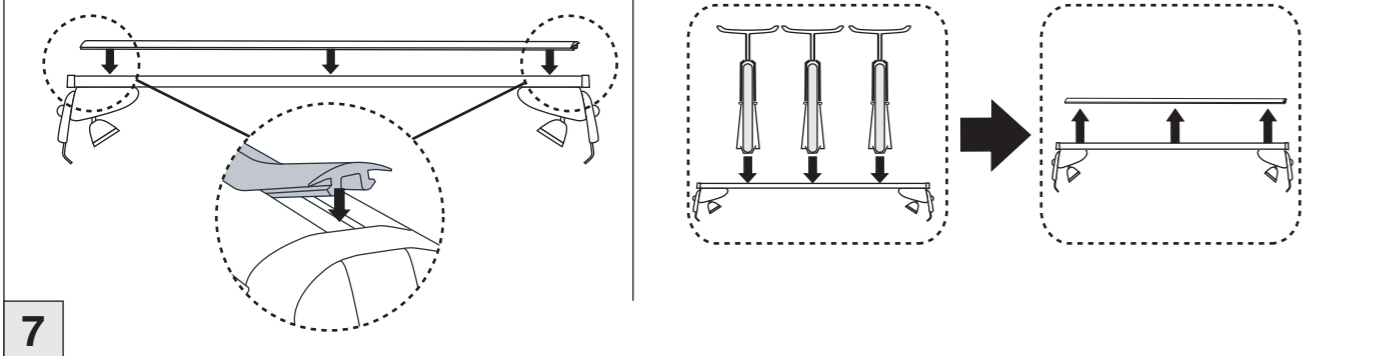

Atera SIGNO

Audi
A6 Limousine 03/2011-

6

nur bei / only for Part-No.: 045 256

7

8

Atera SIGNO

Audi
A6 Limousine 03/2011-