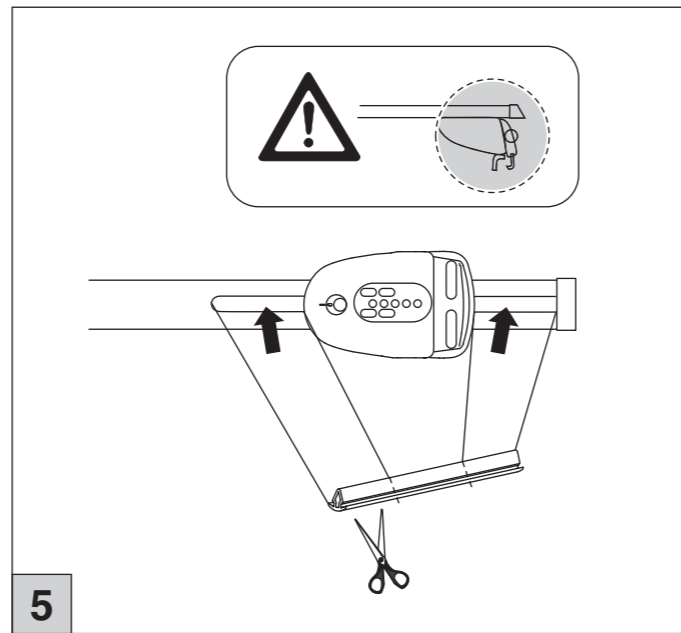

# Atera SIGNO

Audi A6 Allroad 05/2012–  
Audi A6 Avant 09/2011–  
Audi Q3 10/2011–

VW Sharan 09/2010–  
Seat Alhambra 10/2010–  
Peugeot 308 SW 05/2014–

nur bei / only for Part-No.: 045 261