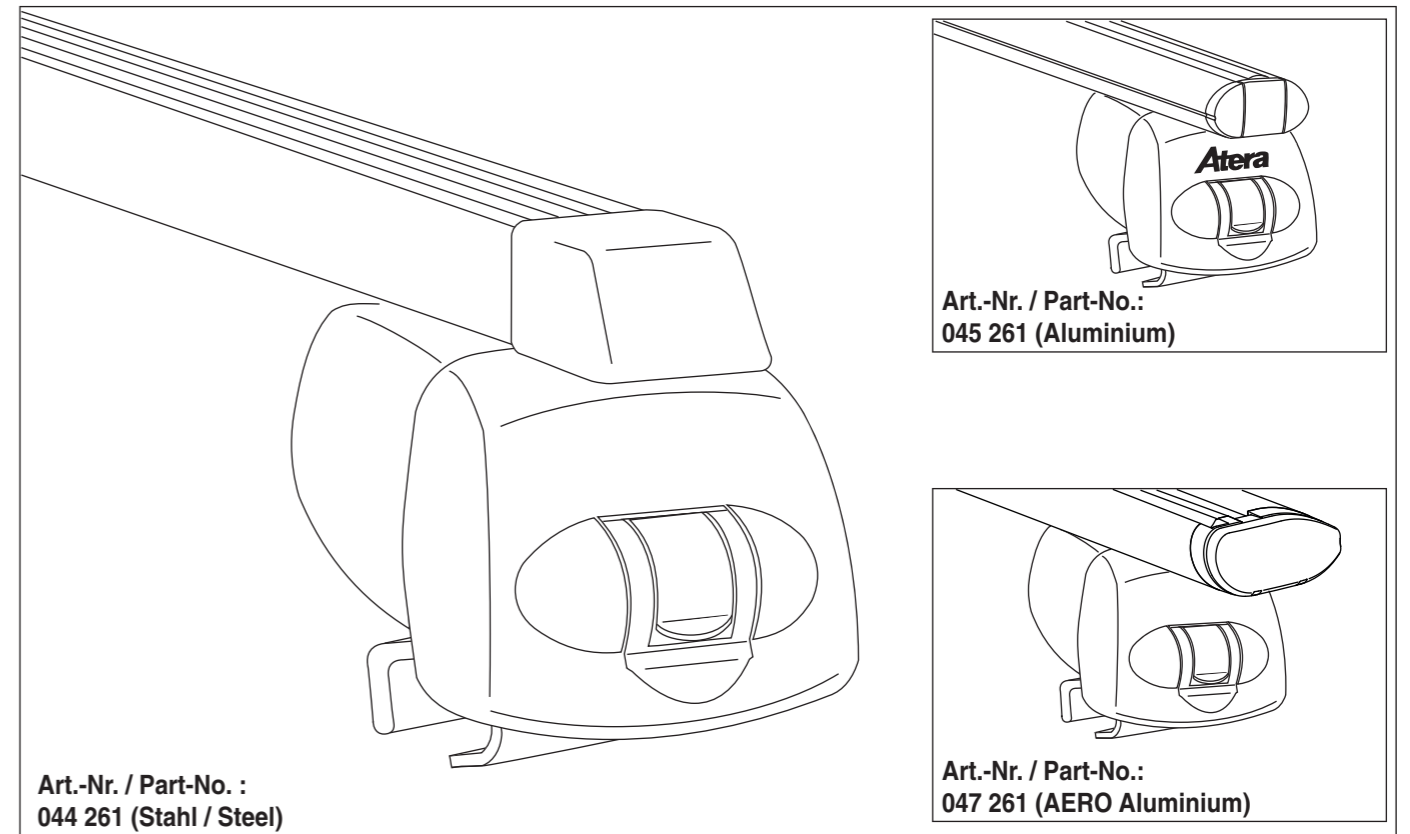

Atera SIGNO

Audi A6 Avant 09/2011–
Audi Q3 10/2011–
Audi A6 Allroad 05/2012–
VW Sharan 09/2010–
Seat Alhambra 10/2010–
Peugeot 308 SW 05/2014–

Art.-Nr. / Part-No. : 044 261
Art.-Nr. / Part-No. : 045 261
Art.-Nr. / Part-No. : 047 261