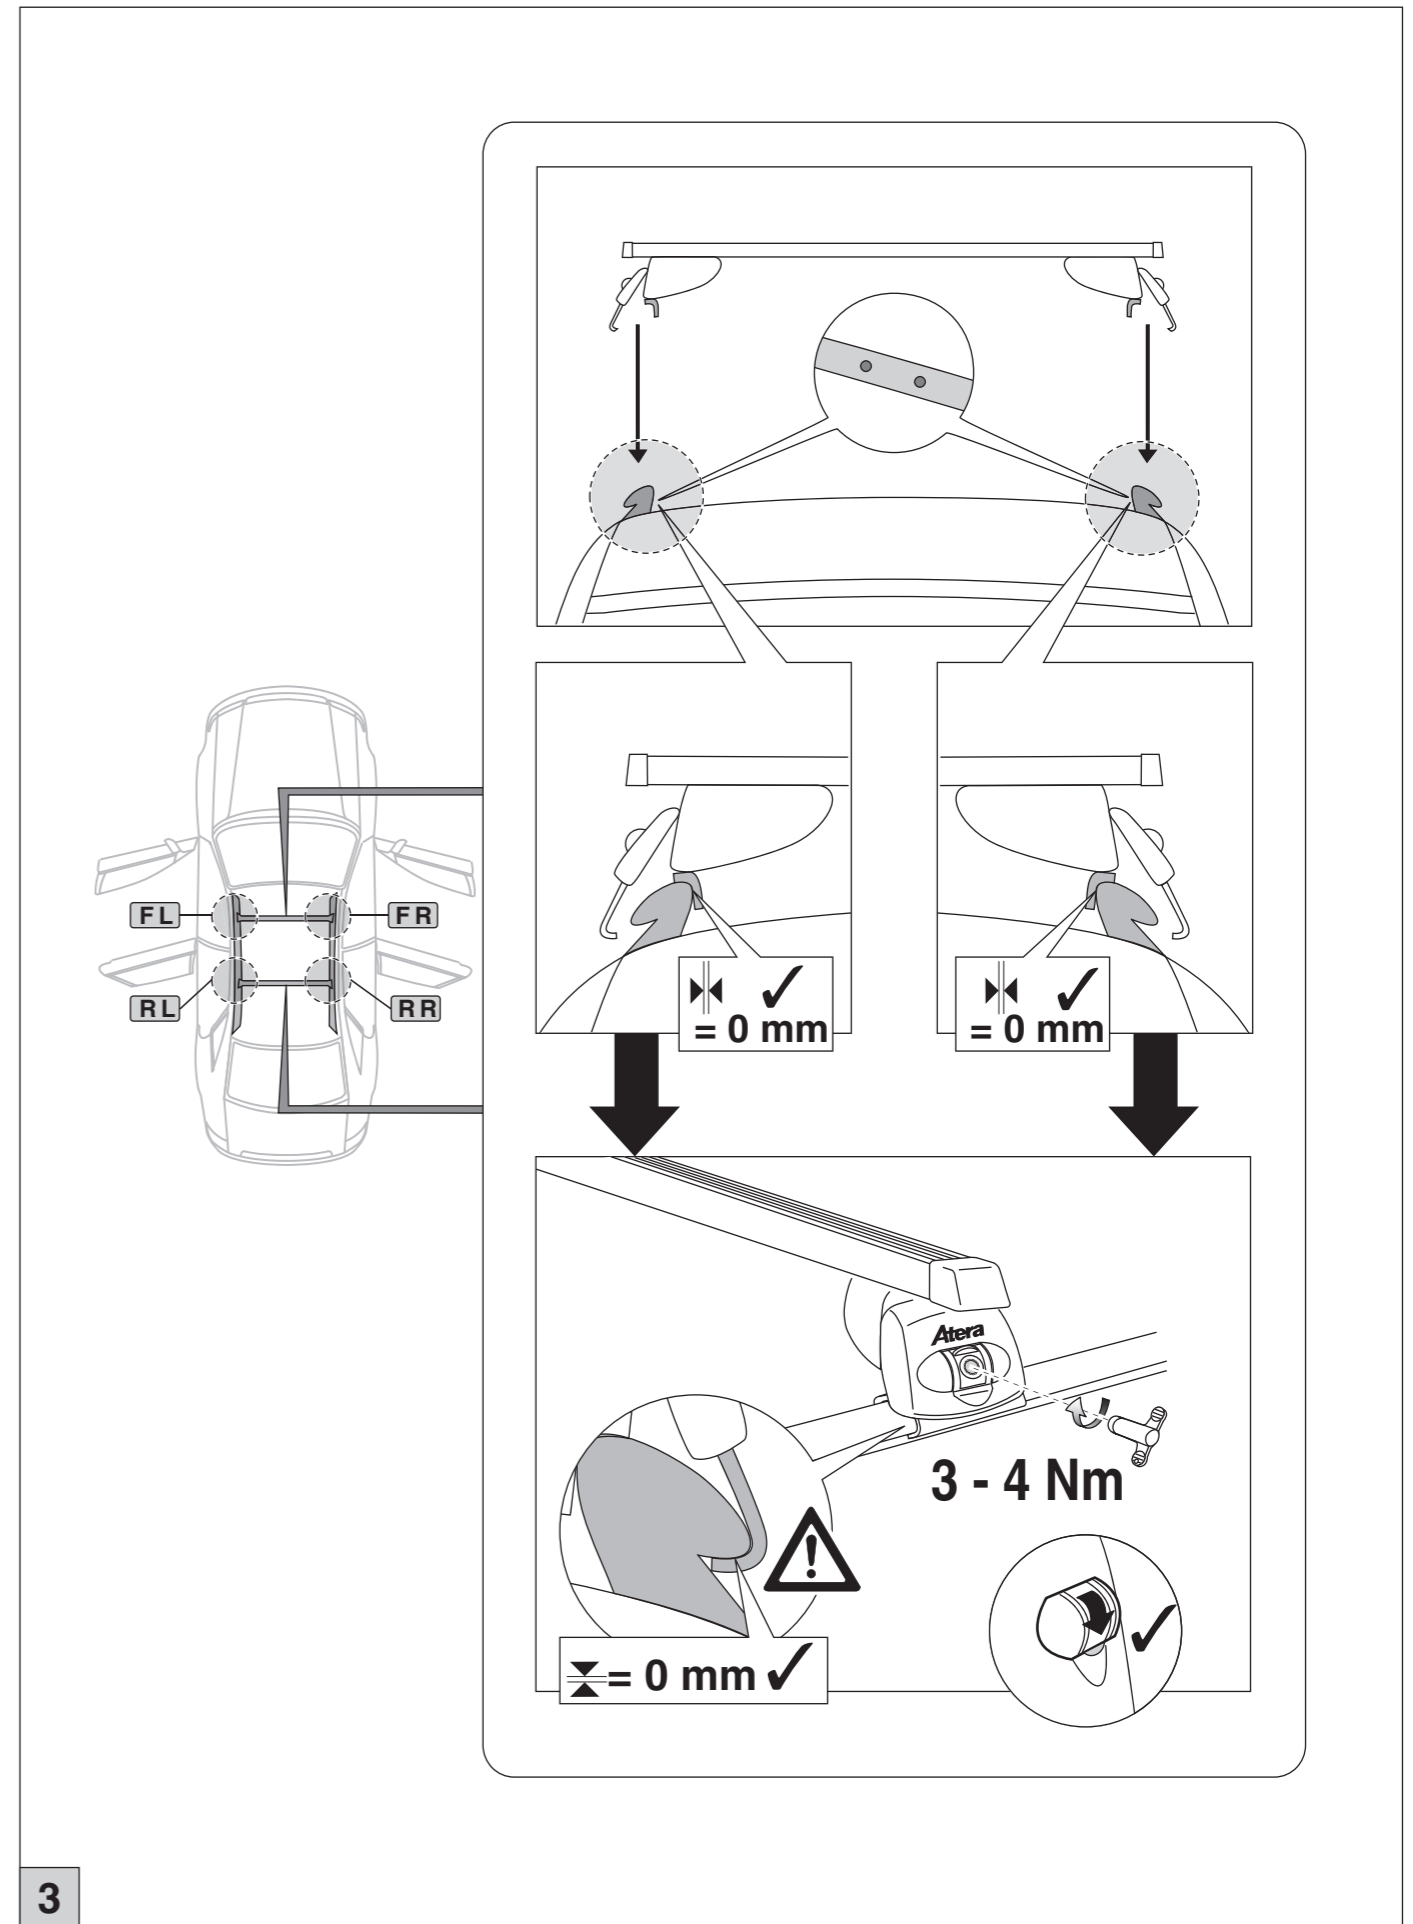

Atera SIGNO

Audi A6 Allroad 05/2012–
Audi A6 Avant 09/2011–
Audi Q3 10/2011–

VW Sharan 09/2010–
Seat Alhambra 10/2010–
Peugeot 308 SW 05/2014–