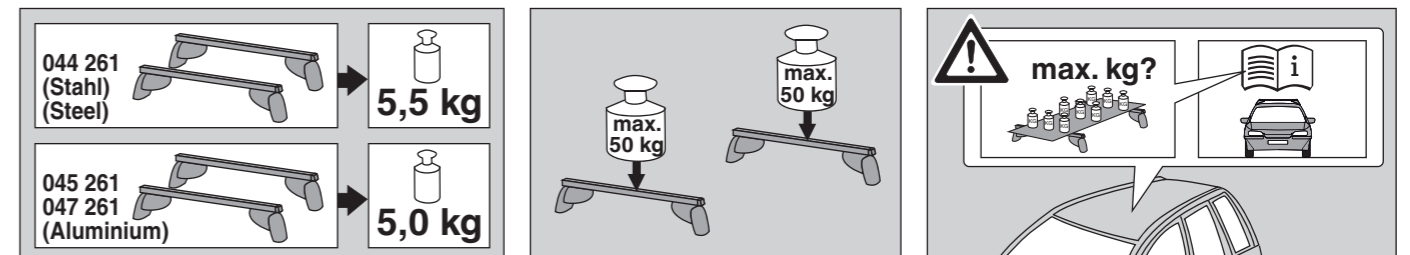

Atera SIGNO

Audi A6 Avant 09/2011–
Audi Q3 10/2011–
Audi A6 Allroad 05/2012–
VW Sharan 09/2010–
Seat Alhambra 10/2010–
Peugeot 308 SW 05/2014–

Art.-Nr. / Part-No. : 044 261
Art.-Nr. / Part-No. : 045 261
Art.-Nr. / Part-No. : 047 261