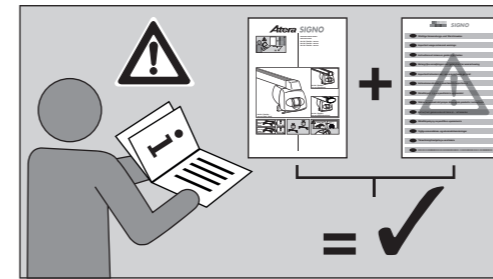

Atera SIGNO

Audi A6 Avant 09/2011–
Audi Q3 10/2011–
Audi A6 Allroad 05/2012–
VW Sharan 09/2010–
Seat Alhambra 10/2010–
Peugeot 308 SW 05/2014–

Art.-Nr. / Part-No. : 044 261
Art.-Nr. / Part-No. : 045 261
Art.-Nr. / Part-No. : 047 261