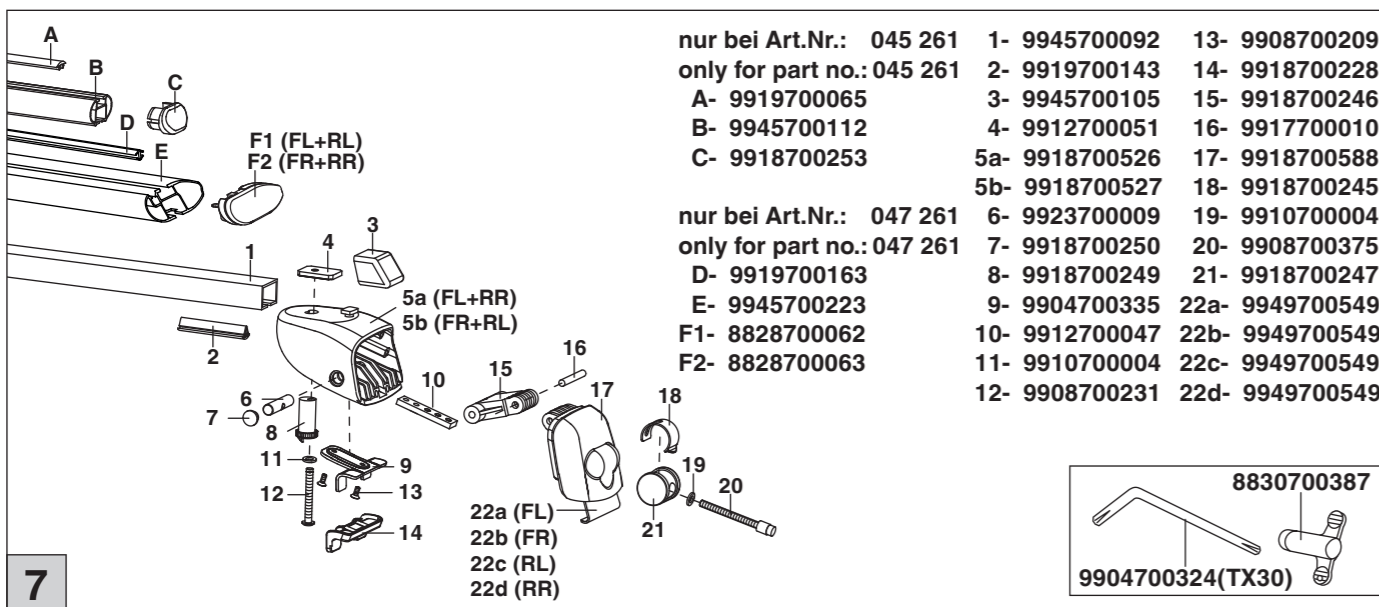

# Atera SIGNO

Audi A6 Allroad 05/2012–  
Audi A6 Avant 09/2011–  
Audi Q3 10/2011–

VW Sharan 09/2010–  
Seat Alhambra 10/2010–  
Peugeot 308 SW 05/2014–

nur bei / only for Part-No.: 045 261

# Atera SIGNO

Audi A6 Avant 09/2011–  
Audi Q3 10/2011–  
Audi A6 Allroad 05/2012–  
VW Sharan 09/2010–  
Seat Alhambra 10/2010–  
Peugeot 308 SW 05/2014–

Art.-Nr. / Part-No. : 044 261  
Art.-Nr. / Part-No. : 045 261  
Art.-Nr. / Part-No. : 047 261