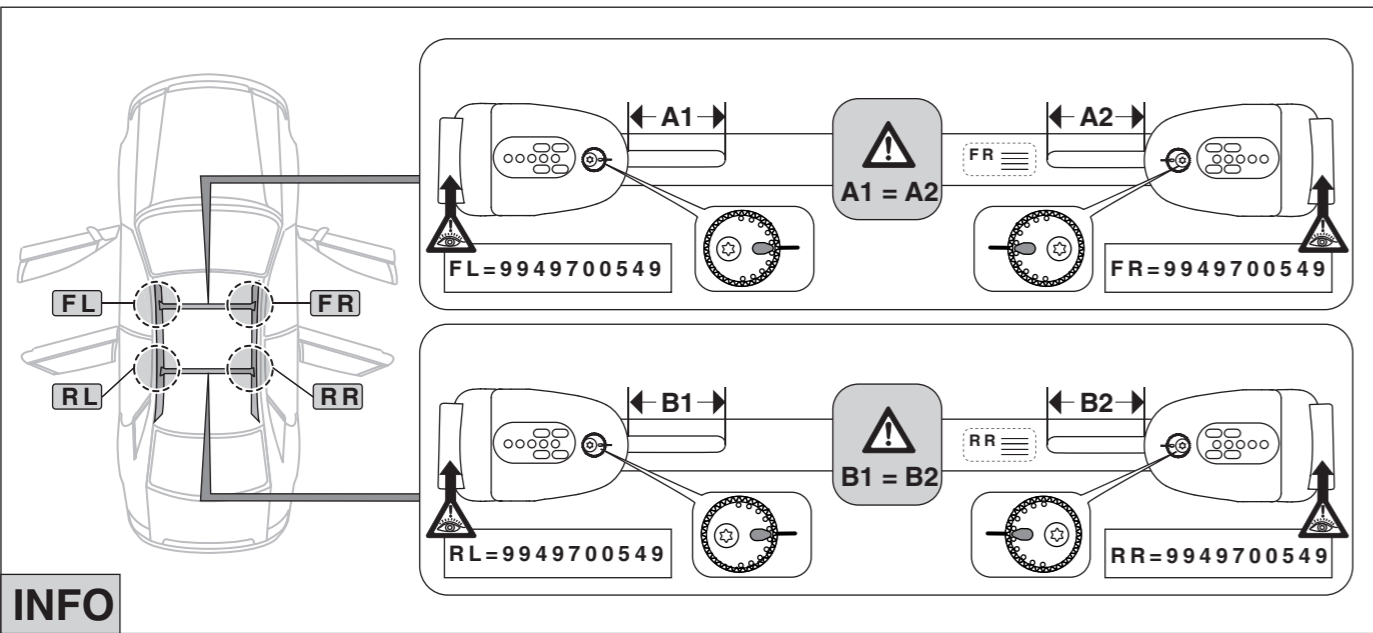

Atera SIGNO

Audi A6 Allroad 05/2012–
Audi A6 Avant 09/2011–
Audi Q3 10/2011–

VW Sharan 09/2010–
Seat Alhambra 10/2010–
Peugeot 308 SW 05/2014–