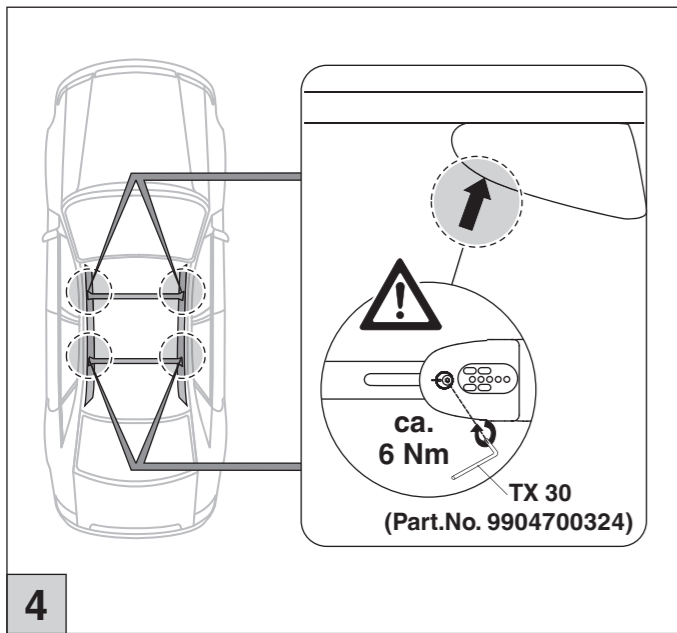

# Atera SIGNO

Audi A6 Allroad 05/2012–  
Audi A6 Avant 09/2011–  
Audi Q3 10/2011–

VW Sharan 09/2010–  
Seat Alhambra 10/2010–  
Peugeot 308 SW 05/2014–

nur bei / only for Part-No.: 045 261