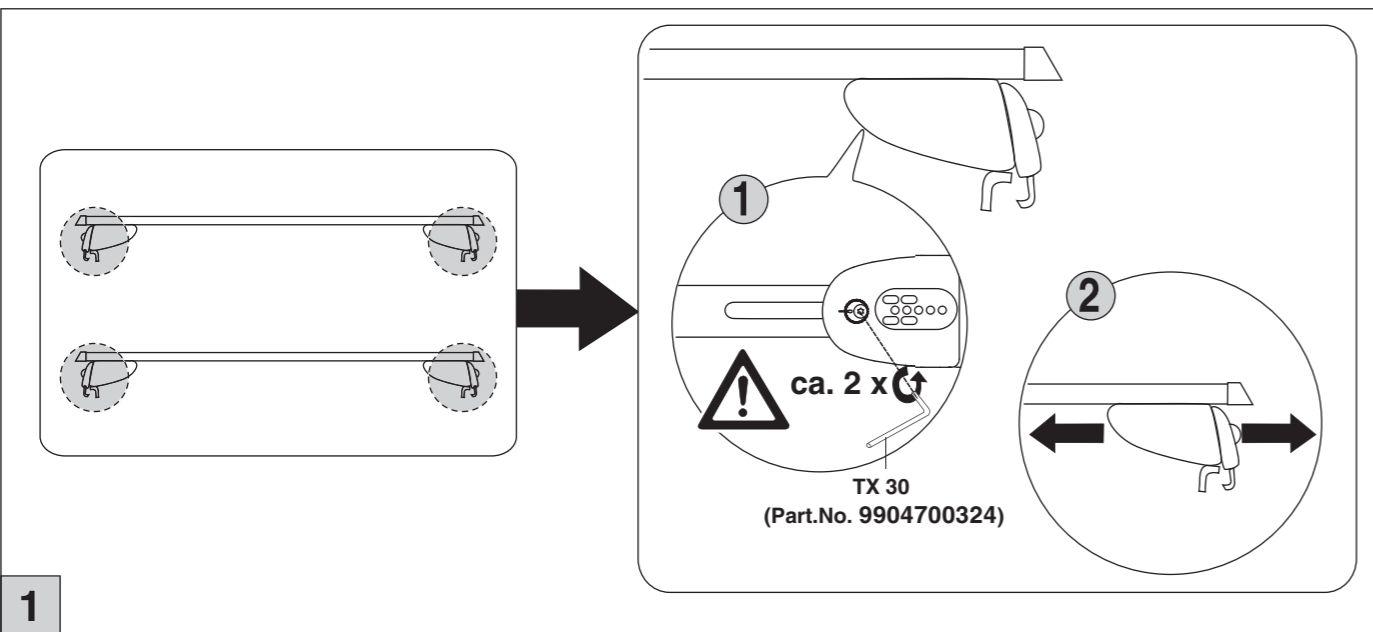

Atera SIGNO

Audi A6 Allroad 05/2012–
Audi A6 Avant 09/2011–
Audi Q3 10/2011–

VW Sharan 09/2010–
Seat Alhambra 10/2010–
Peugeot 308 SW 05/2014–

INFO

1

2

Atera SIGNO

Audi A6 Allroad 05/2012–
Audi A6 Avant 09/2011–
Audi Q3 10/2011–

VW Sharan 09/2010–
Seat Alhambra 10/2010–
Peugeot 308 SW 05/2014–

3